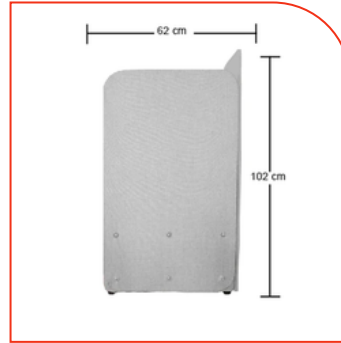

PA60102

Panel para respaldo de puff tapizado en tela addison color a elegir. 60cm largo x 102cm alto.

$790.00