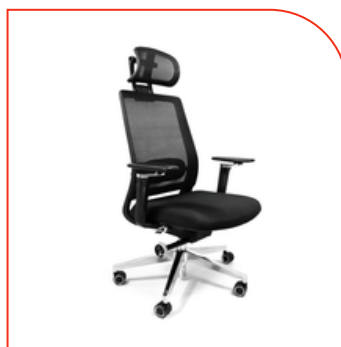

BOGOTA-ANE

Silla Ejecutiva de respaldo alto tapizado en vinil. Base de nylon con certificación BIFMA. Piston clase 3 con certificación BIFMA. Brazos de polipropileno fijos al respaldo.

\$3,240.00

BOGOTA-MCF

Silla Ejecutiva de respaldo medio tapizado en vinil. Base de nylon con certificación BIFMA. Piston clase 3 con certificación BIFMA. Brazos de polipropileno fijos al respaldo.

\$2,706.00

BOGOTA-MNE

Silla Ejecutiva de respaldo medio tapizado en vinil. Base de nylon con certificación BIFMA. Piston clase 3 con certificación BIFMA. Brazos de polipropileno fijos al respaldo.

\$2,706.0

SD-OSLNE

Silla Directiva con respaldo y cabecera en malla. Asiento de espuma de poliuretano tapizado en tela. Pistón cromado clase 3 con cert. BIFMA. Base de aluminio de 5 puntas. Brazos 5D.

\$4,101.60