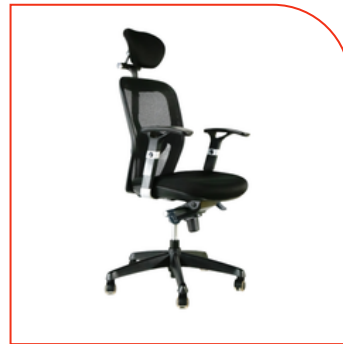

\$1,310.99

ATHENAS-CA

Silla Ejecutiva con cabecera y respaldo tapizado en malla, asiento en tela. Base cromada de 5 puntas con certificación BIFMA. Brazos ajustables. Mecanismo y piston con cert. BIFMA.

\$2,198.40

PÁGINA 12

JUNIO 2026

ATHENAS

Silla Ejecutiva con respaldo tapizado en malla, asiento en tela. Base cromada de 5 puntas con certificación BIFMA. Brazos ajustables. Mecanismo y piston con certificación BIFMA.

\$2,016.00

BERLINCA

Silla Ejecutiva con cabecera y respaldo tapizados en malla, asiento en tela tipo mesh. Pistón ejecutivo clase 3 con cert. BIFMA. Base de 5 puntas de nylon con cert. BIFMA. Brazos ajustables.

\$2,223.60

BERLIN

Silla Ejecutiva con respaldo tapizado en malla, asiento en tela tipo mesh. Pistón ejecutivo clase 3 con cert. BIFMA. Base de 5 puntas de nylon con cert. BIFMA. Brazos ajustables.

\$2,012.40