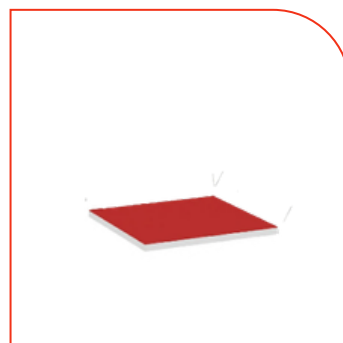

\$825.00 19MM

\$913.00 28MM

CMR015

Cubierta para mesa de Restaurante fabricada en Laminado plástico de 19mm o 28mm, cantos de madera. Medidas: 60x60cm.

\$638.00 19MM

\$704.00 28MM

CMR016

Cubierta para mesa de Restaurante fabricada en Formaica sobre tablero 19mm o 28mm, canto pvc al color del pedestal. Medidas: 60x60cm.