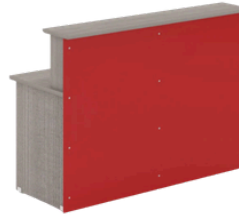

RERFA150

Recepción Recta, cubiertas y costado en L.P. 28mm. Frente en MDF 5mm forrado en formaica. Cuenta con una placa de 2 contactos y una placa con voz, datos y toma telefónica. 150x64x110cm.

$15,620.00