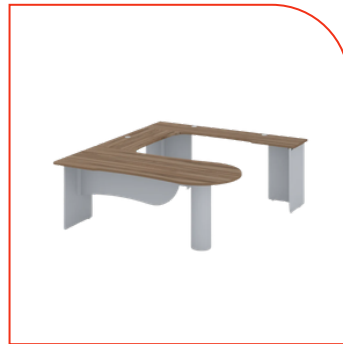

PQPNB19

Paquete Qualium Bala consta de escritorio 180x50x75cm, lateral de 100x50x75cm y credenza de 190x40x75cm. Cubiertas en L.P. de 28mm y Faldón en L.P. de 19mm.

$7,619.00