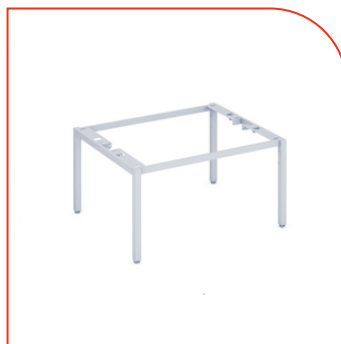

DH2-15

Módulo 2 personas. Medidas: 140x110x73cm. Fabricado en tubo de 2x2 calibre 18. Para recibir 2 cubiertas de 150x60cm. No incluye faldón ni trabe pasacables.

$2,300.00