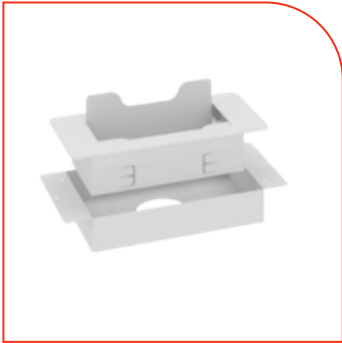

ACCESORIOS

JUNIO 2026

PAMCL

Pasacables metálico con tapa abatible para cubierta fabricado en lámina calibre 18.

$154.00