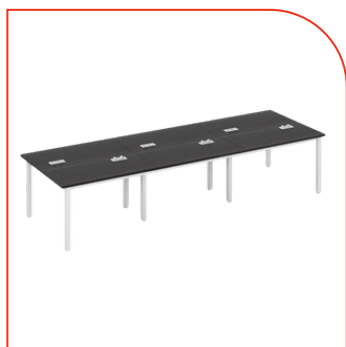

DHC6-12

Módulo 6 personas. Medidas: 360x120x75cm. Fabricado en tubo de 2x2 calibre 18. Para recibir 6 cubiertas de 120x60cm. No incluye faldón ni trabe pasacables.

$7,500.00