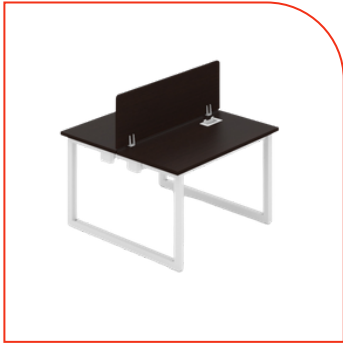

MÓDULOS METRIKS

JUNIO 2026

MOS12-SM

Módulo doble. Cubierta en L.P. de 28mm colores de línea. Estructura metálica color Gris, Blanco o Negro. Incluye grumete. Incluye trabes pasacables y mamparas. Medidas: 120x120x75cm.

$5,610.00