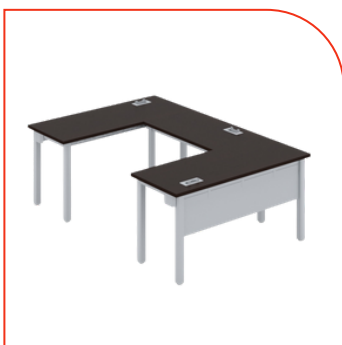

\$11,645.00

MEEDO15

Base metálica en forma de marco color gris, negro o blanco. Cubierta curva en L.P. de 28mm, colores de línea. Incluye grumetes, trabe pasacables y faldón. Medidas: 150x240x75cm.

\$10,870.00

MEEDO18

Base metálica en forma de marco color gris, negro o blanco. Cubierta curva en L.P. de 28mm, colores de línea. Incluye grumetes, trabe pasacables y faldón. Medidas: 180x240x75cm.

\$11,645.00

MEEU15