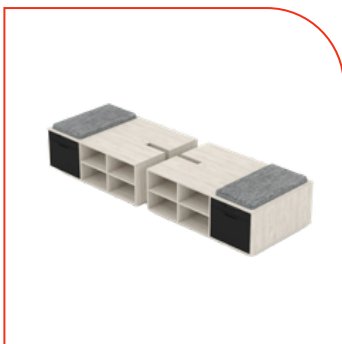

COMODA METRIKS

COMMKT-I

Cómida en espejo. Va debajo de la cubierta. Cuenta con 4 nichos y 1 cajón papelerero. Incluye panel en tela acojinado. Cuerpo y cubierta fabricados en L.P. de 19mm. Medidas: 80x240x49cm.

$6,694.00

WhatsApp: (55) 4130-0294

<https://distribuidoreaseassy.com.mx/>

Precios sujetos a cambios sin previo aviso o hasta agotar existencias. Precios más IVA.