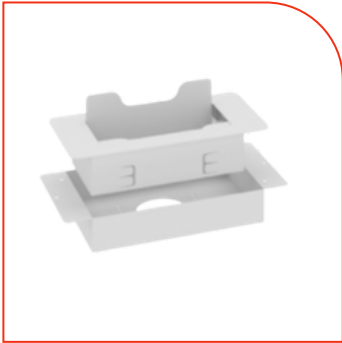

\$6,694.00

WhatsApp: (55) 4130-0294

<https://distribuidoreaseassy.com.mx/>

Precios sujetos a cambios sin previo aviso o hasta agotar existencias. Precios más IVA.

ACCESORIOS

JUNIO 2026

PAMCL

Pasacables metálico con tapa abatible para cubierta fabricado en lámina calibre 18.