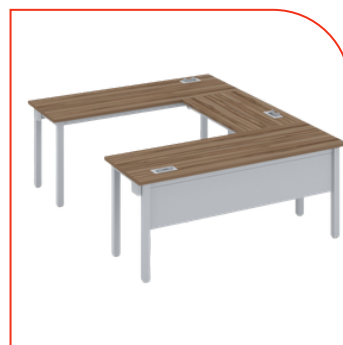

MEEU18

Base metálica en forma de grapa color gris, negro o blanco. Cubierta curva en L.P. de 28mm, colores de línea. Incluye grumetes, trabe pasacables y faldón. Medidas: 180x220x75cm.

$11,758.00

WhatsApp: (55) 4130-0294

<https://distribuidoreseassy.com.mx/>

Precios sujetos a cambios sin previo aviso o hasta agotar existencias. Precios más IVA.