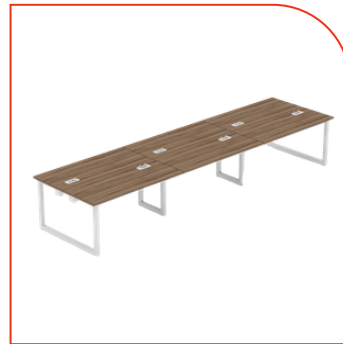

ML3OS15-SM

Módulo Ejecutivo. Cubierta en L.P. de 28mm colores de línea. Estructura metálica color Gris, Blanco o Negro. Incluye grumete. Incluye traves pasacables y mamparas. Medidas: 450x120x75cm.

$21,543.00