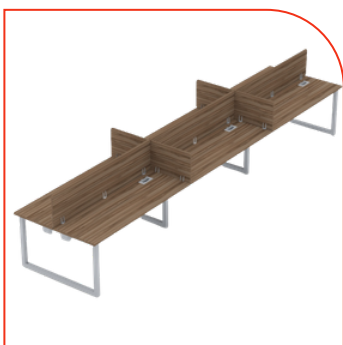

ML3OS18-SM

Módulo Ejecutivo. Cubierta en L.P. de 28mm colores de línea. Estructura metálica color Gris, Blanco o Negro. Incluye grumete. Incluye traves pasacables y mamparas. Medidas: 540x120x75cm.

$23,046.00