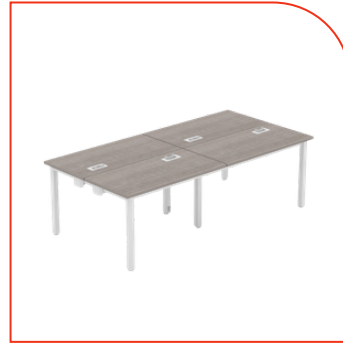

ML2US12-SM

Módulo Ejecutivo. Cubierta en L.P. de 28mm colores de línea. Estructura metálica color Gris, Blanco o Negro. Incluye grumete. Incluye traves pasacables y mamparas. Medidas: 240x120x75cm.

$10,338.00