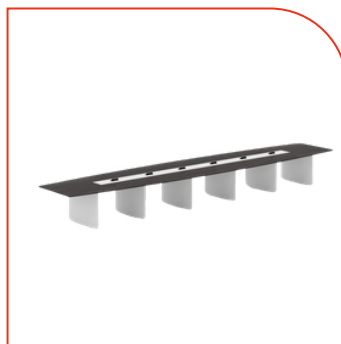

\$17,105.00

ME2

Cubierta fabricada en L.P. de 28mm colores de línea. Base fabricada en L.P. 19mm en color negro, gris o blanco. Incluye regatones niveladores. Medidas: 350x150x75cm.

\$20,895.00

ME3

Cubierta fabricada en L.P. de 28mm colores de línea. Base fabricada en L.P. 19mm en color negro, gris o blanco. Incluye regatones niveladores. Medidas: 420x150x75cm.

\$32,945.00

PÁGINA 3

JUNIO 2026

MJBH84

Incluye 6 multi-contacts MHO y traves pasacables. Medidas: 840x150x75cm.

\$51,695.00 LP 28MM

\$77,000.00 CHAPA DE MADERA

\$90,519.00 CRISTAL

MJBH72

Incluye 5 multi-contacts MHO y traves pasacables. Medidas: 720x150x75cm.

\$45,870.00 LP 28MM

\$66,000.00 CHAPA DE MADERA

\$79,750.00 CRISTAL

MJBH60

Incluye 4 multi-contacts MHO y traves pasacables.. Medidas: 600x150x75cm.