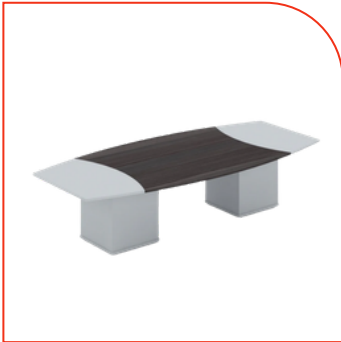

\$5,693.00

MH4

Mesa de Juntas, cubierta y base fabricados en L.P. de 28mm colores de línea. Incluye regatones niveladores. Cubrecantos en pvc. Medidas: 180x80x75cm.

\$5,830.00

MH7

Mesa de Juntas, cubierta y base fabricados en L.P. de 28mm colores de línea. Incluye regatones niveladores. Cubrecantos en pvc. Medidas: 240x120x75cm.

\$5,814.00

PÁGINA 2

JUNIO 2026

MH8

Mesa de Juntas, cubierta y base fabricados en L.P. de 28mm colores de línea. Incluye regatones niveladores. Cubrecantos en pvc. Medidas: 240x120x75cm.

\$5,929.00

ME1

Cubierta fabricada en L.P. de 28mm colores de línea. Base fabricada en L.P. 19mm en color negro, gris o blanco. Incluye regatones niveladores. Medidas: 270x110x75cm.

\$17,105.00

ME2

Cubierta fabricada en L.P. de 28mm colores de línea. Base fabricada en L.P. 19mm en color negro, gris o blanco. Incluye regatones niveladores. Medidas: 350x150x75cm.

\$20,895.00

ME3

Cubierta fabricada en L.P. de 28mm colores de línea. Base fabricada en L.P. 19mm en color negro, gris o blanco. Incluye regatones niveladores. Medidas: 420x150x75cm.