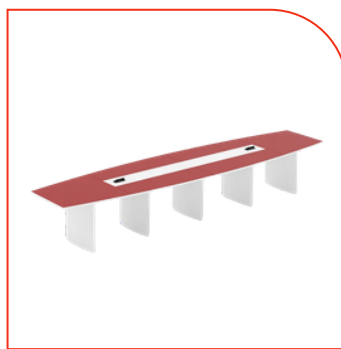

MJBH72

Incluye 5 multi-contacts MHO y traves pasacables. Medidas: 720x150x75cm.

\$45,870.00 LP 28MM

\$66,000.00 CHAPA DE MADERA

\$79,750.00 CRISTAL

MJBH60

Incluye 4 multi-contacts MHO y traves pasacables.. Medidas: 600x150x75cm.

\$39,875.00 LP 28MM

\$53,625.00 CHAPA DE MADERA

\$71,500.00 CRISTAL

MJBH48

Incluye 2 multi-contacts MHO y traves pasacables. Medidas: 480x150x75cm.

\$23,100.00 LP 28MM

\$31,625.00 CHAPA DE MADERA

\$36,300.00 CRISTAL