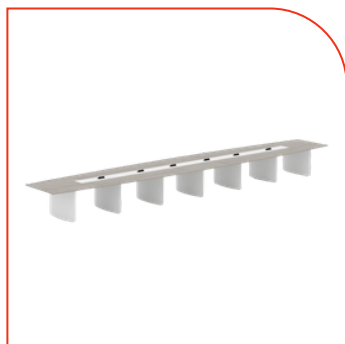

\$5,693.00

MH4

Mesa de Juntas, cubierta y base fabricados en L.P. de 28mm colores de línea. Incluye regatones niveladores. Cubrecantos en pvc. Medidas: 180x80x75cm.

\$5,830.00

MH7

Mesa de Juntas, cubierta y base fabricados en L.P. de 28mm colores de línea. Incluye regatones niveladores. Cubrecantos en pvc. Medidas: 240x120x75cm.

\$5,814.00

PÁGINA 2

JUNIO 2026

MH8

Mesa de Juntas, cubierta y base fabricados en L.P. de 28mm colores de línea. Incluye regatones niveladores. Cubrecantos en pvc. Medidas: 240x120x75cm.

\$5,929.00

ME1

Cubierta fabricada en L.P. de 28mm colores de línea. Base fabricada en L.P. 19mm en color negro, gris o blanco. Incluye regatones niveladores. Medidas: 270x110x75cm.

\$17,105.00

ME2

Cubierta fabricada en L.P. de 28mm colores de línea. Base fabricada en L.P. 19mm en color negro, gris o blanco. Incluye regatones niveladores. Medidas: 350x150x75cm.

\$20,895.00

ME3

Cubierta fabricada en L.P. de 28mm colores de línea. Base fabricada en L.P. 19mm en color negro, gris o blanco. Incluye regatones niveladores. Medidas: 420x150x75cm.

\$32,945.00

PÁGINA 3

JUNIO 2026

MJBH84

Incluye 6 multi-contacts MHO y traves pasacables. Medidas: 840x150x75cm.

\$51,695.00 LP 28MM

\$77,000.00 CHAPA DE MADERA

\$90,519.00 CRISTAL