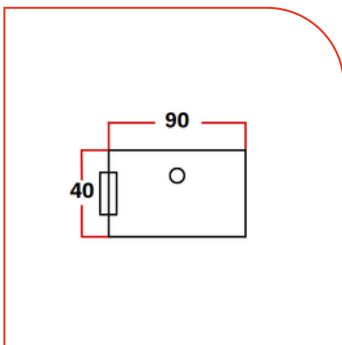

C20

Escritorio Recto de 160 x 40 cm.

\$2,204.40 — L.P.
\$3,844.60 — LAINIER
\$5,560.10 — CHAPA

C21

Escritorio Recto de 160 x 80 x 75 cm.

\$5,835.70 — L.P.
\$10,756.30 — LAINIER
\$14,850.60 — CHAPA

C92

Lateral de 90 x 40 cm.
Derecho, con 2 placas mod:
Plauni20x15