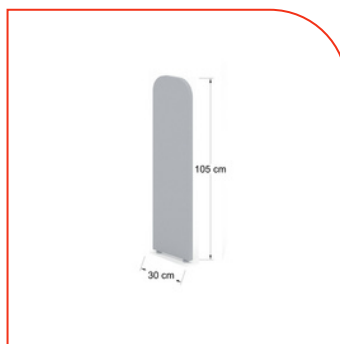

PR105LP

Poste remate de 105x30cm en L.P. de 28 mm con niveladores.

$597.00