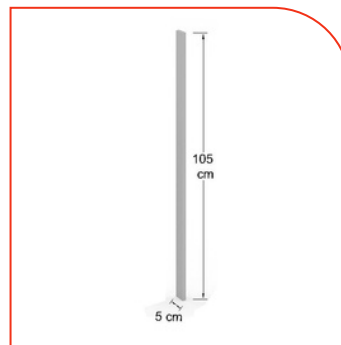

Poste remate de 60cm.

\$85.00

PORE75

Poste remate de 75cm.

\$100.00

PORE105

Poste remate de 105cm.

\$184.00