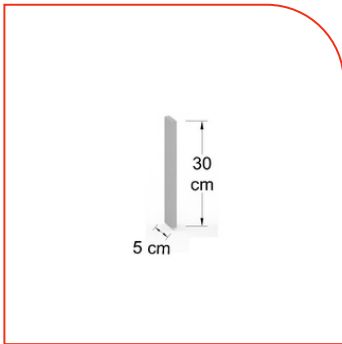

PORE30

Poste remate de 30cm.

$45.00