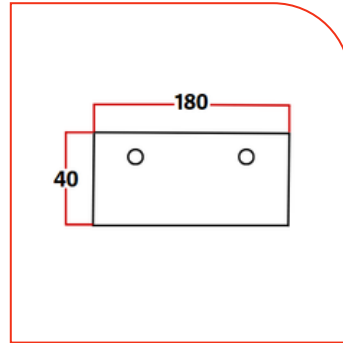

CUBIERTAS

JUNIO 2026

C08

Escritorio Recto de 80 x 60 cm.

\$1,189.30 — L.P.
\$1,927.40 — LAINIER
\$2,190.60 — CHAPA

C19

Escritorio Recto de 180 x 40 cm.

\$2,233.90 — L.P.
\$3,874.10 — LAINIER
\$5,637.40 — CHAPA