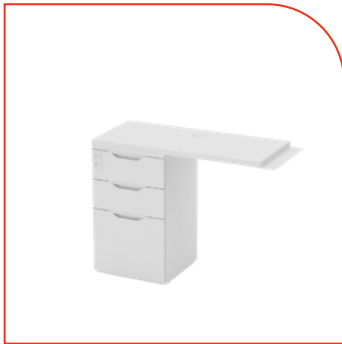

Conector Esquinero de 90x90cm.

\$2,096.20 — L.P.
\$3,572.30 — LAINIER
\$4,098.20 — CHAPA

492

Lateral derecho de 90x40cm. incluye cajonera modelo: CPFAM y 2 placas modelo Plauni 20x15cm.

\$7,963.90 — L.P.
\$9,768.20 — LAINIER
\$12,104.04 — CHAPA