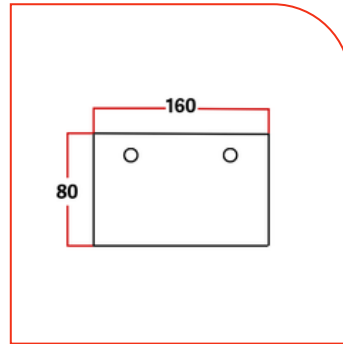

C21

Escritorio Recto de 160 x 80 x 75 cm.

$5,835.70 — L.P.
$10,756.30 — LAINIER
$14,850.60 — CHAPA