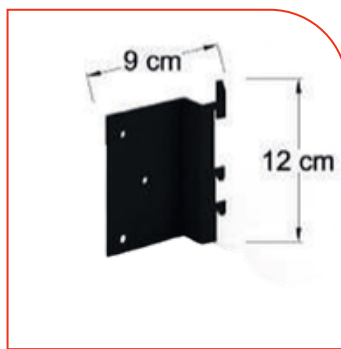

\$10.00

VAGUETA

Vagueta para panel de mampara radial.

\$65.00

MENORMAL10D

Ménsula para librero ó gabineta normal, derecha.

\$141.00

MENORMAL10I

Ménsula para librero ó gabineta normal, izquierda.

\$141.00

MELIAMUD

Ménsula para fijar librero ó gabineta al muro de 20cm derecha.

\$147.00

MELIAMUI

Ménsula para fijar librero ó gabineta al muro de 20cm izquierda.