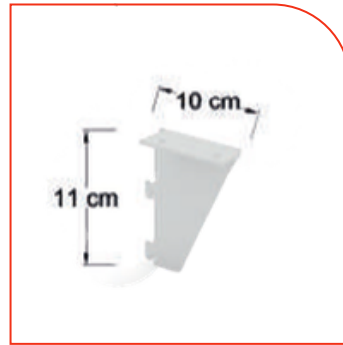

MECOTOPD

Ménsula mostrador derecha de 10cm

$30.00