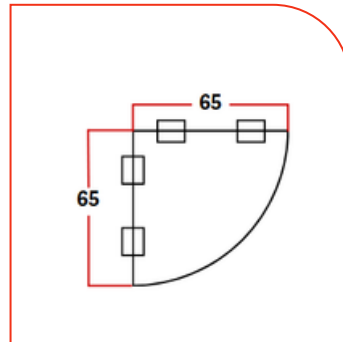

U65

Conector unión radial de 65x65cm, incluye 4 placas modelo Plauni 20x15cm.

$1,110.81 — L.P.
$1,930.90 — LAINIER
$2,854.40 — CHAPA