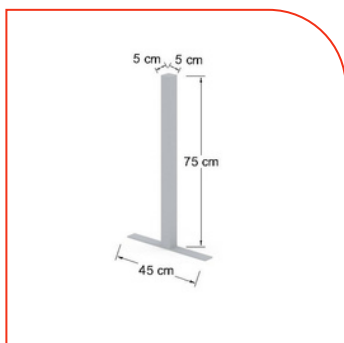

Poste unión de 165cm.

\$585.00

POUN195

Poste unión de 195cm.

\$585.00

PORET75

Poste remate en "T" de 75cm.

\$242.00