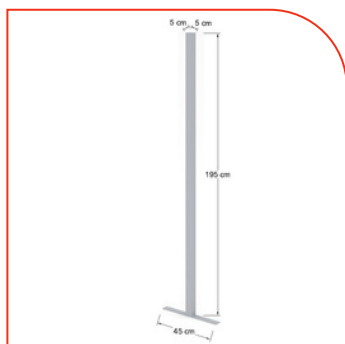

JUNIO 2026

PORET135

Poste remate en "T" de 135cm.

\$406.00

PORET165

Poste remate en "T" de 165cm.

\$515.00

PORET195