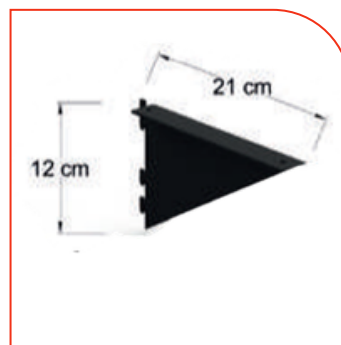

Ménsula recta doble para cubierta 16".

\$205.00

MEREC16D

Ménsula recta derecha de 16".

\$205.00

MEREC16I

Ménsula recta izquierda de 16".

\$205.00