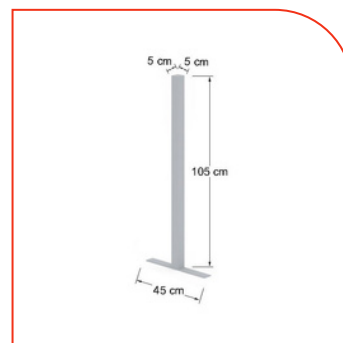

Poste unión de 165cm.

\$585.00

POUN195

Poste unión de 195cm.

\$585.00

PORET75

Poste remate en "T" de 75cm.

\$242.00