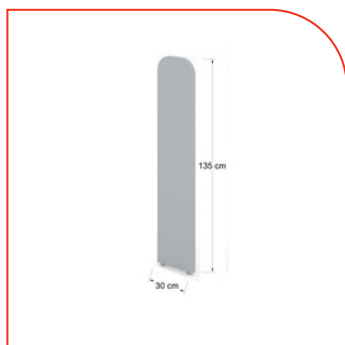

Poste remate en "T" de 195cm.

\$517.00

PR105LP

Poste remate de 105x30cm en L.P. de 28 mm con niveladores.

\$597.00

PR135LP

Poste remate de 135x30cm en L.P. de 28 mm con niveladores.

\$1,076.00