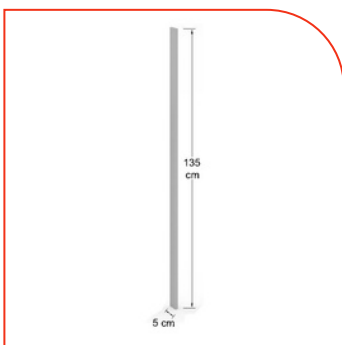

Poste remate de 60cm.

\$85.00

PORE75

Poste remate de 75cm.

\$100.00

PORE105

Poste remate de 105cm.

\$184.00