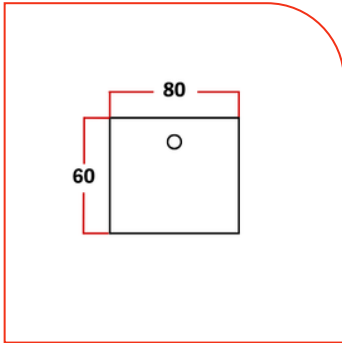

CUBIERTAS

JUNIO 2026

C08

Escritorio Recto de 80 x 60 cm.

$1,189.30 — L.P.
$1,927.40 — LAINIER
$2,190.60 — CHAPA