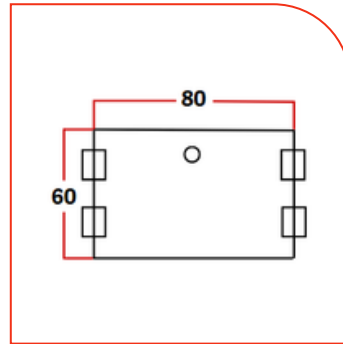

U08

Conector unión de 80x60cm. incluye 4 placas modelo Plauni 20x15cm.

$1,733.60 — L.P.
$2,553.70 — LAINIER
$3,554.9 — CHAPA