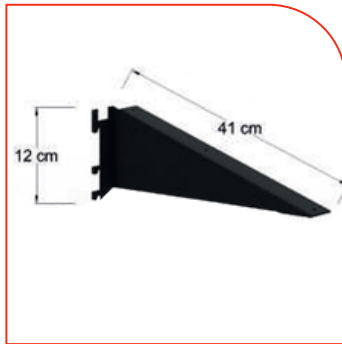

MEZ16D

Ménsula "Z" derecha de 16".

$166.00