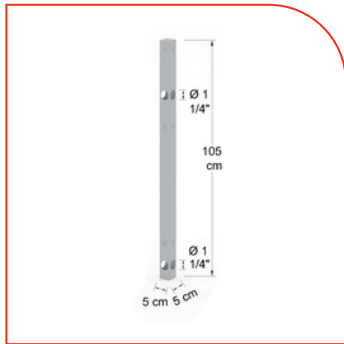

POUN105

Poste unión de 105cm.

$349.00