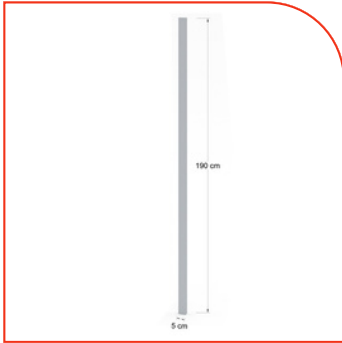

\$408.00

WhatsApp: (55) 4130-0294

<https://distribuidoreseassy.com.mx/>

Precios sujetos a cambios sin previo aviso o hasta agotar existencias. Precios más IVA.

COMPLEMENTOS

JUNIO 2026

RM195

Remate de madera de 190cm., para fijar mampara a pared.