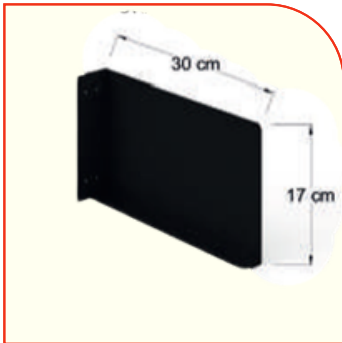

COMPLEMENTOS

JUNIO 2026

MENENTPREDD

Ménsula para entrepaño a muro de 30x17cm, derecha.

$166.00