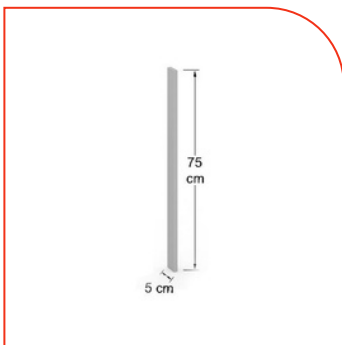

PORE75

Poste remate de 75cm.

$100.00