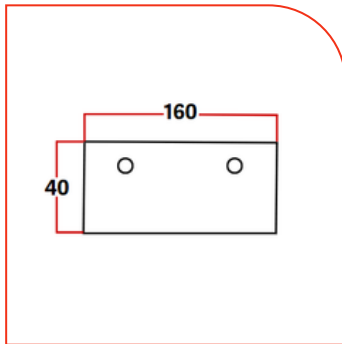

CUBIERTAS

JUNIO 2026

C08

Escritorio Recto de 80 x 60 cm.

\$1,189.30 — L.P.
\$1,927.40 — LAINIER
\$2,190.60 — CHAPA

C19

Escritorio Recto de 180 x 40 cm.

\$2,233.90 — L.P.
\$3,874.10 — LAINIER
\$5,637.40 — CHAPA