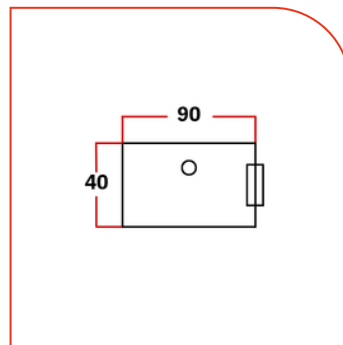

C94

Lateral de 90 x 40 cm.
Izquierdo, con 2 placas mod:
Plauni20x15

$1,311.70 — L.P.
$2,131.80 — LAINIER
$3,109.20 — CHAPA