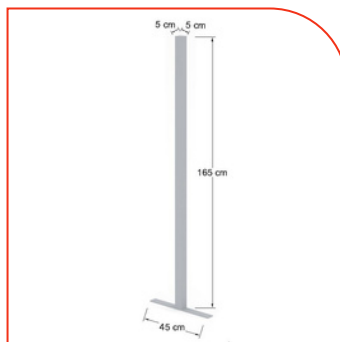

PORET165

Poste remate en "T" de 165cm.

$515.00