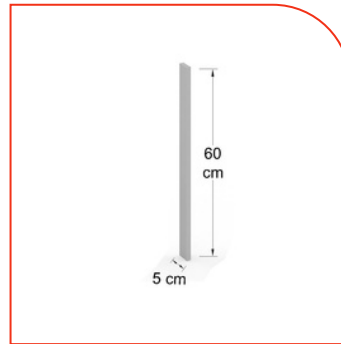

\$166.00

MENENTPREDI

Ménsula para entrepaño a muro de 30x17cm, izquierda.

\$166.00

PORE30

Poste remate de 30cm.

\$45.00

PORE60