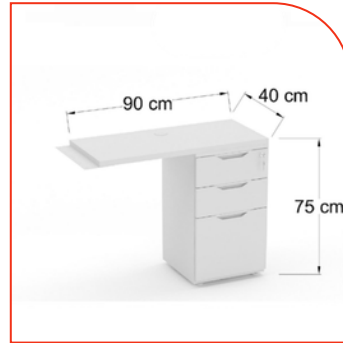

492

Lateral derecho de 90x40cm. incluye cajonera modelo: CPFAM y 2 placas modelo Plauni 20x15cm.

$7,963.90 — L.P.
$9,768.20 — LAINIER
$12,104.04 — CHAPA