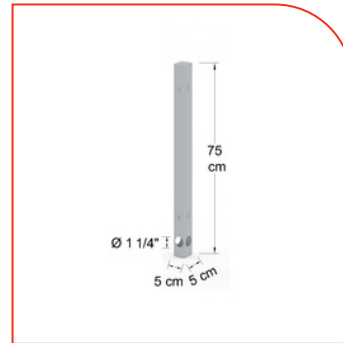

Precios sujetos a cambios sin previo aviso o hasta agotar existencias. Precios más IVA.

COMPLEMENTOS

JUNIO 2026

PORE195

Poste remate de 195cm.

\$265.00

POUN75

Poste unión de 75cm.