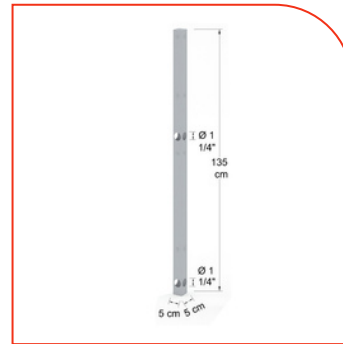

POUN135

Poste unión de 135cm.

$437.00