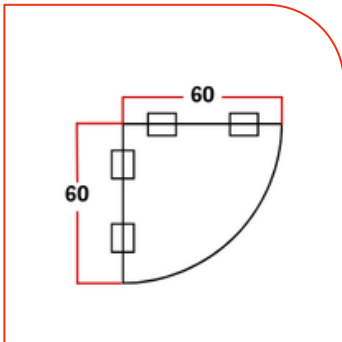

U60

Conector unión radial de 60x60cm, incluye 4 placas modelo Plauni 20x15cm.

$872.80 — L.P.
$1,487.80 — LAINIER
$2,244.70 — CHAPA