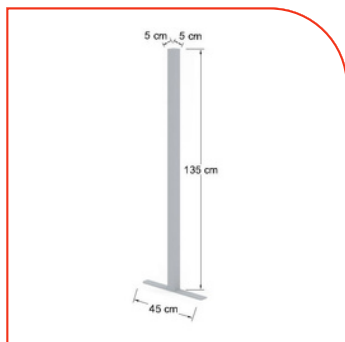

COMPLEMENTOS

JUNIO 2026

PORET135

Poste remate en "T" de 135cm.

$406.00