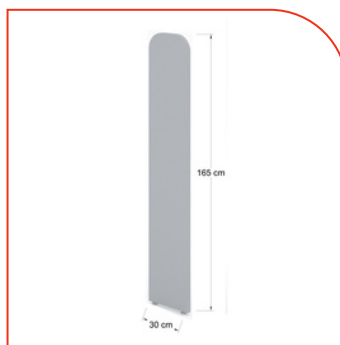

Poste remate en "T" de 195cm.

\$517.00

PR105LP

Poste remate de 105x30cm en L.P. de 28 mm con niveladores.

\$597.00

PR135LP

Poste remate de 135x30cm en L.P. de 28 mm con niveladores.

\$1,076.00