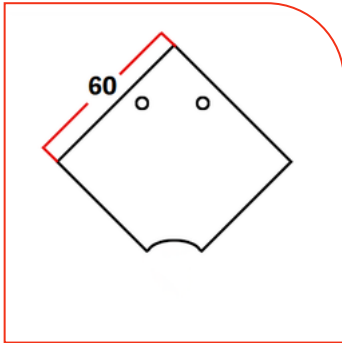

\$1,311.70 — L.P.
\$2,131.80 — LAINIER
\$3,109.20 — CHAPA

C94

Lateral de 90 x 40 cm.
Izquierdo, con 2 placas mod:
Plauni20x15

\$1,311.70 — L.P.
\$2,131.80 — LAINIER
\$3,109.20 — CHAPA

CUBIERTAS

JUNIO 2026

C99