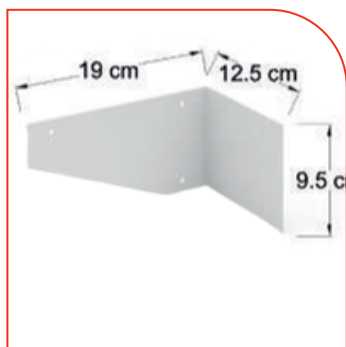

MELIAMUD

Ménsula para fijar librero ó gabineta al muro de 20cm derecha.

$147.00