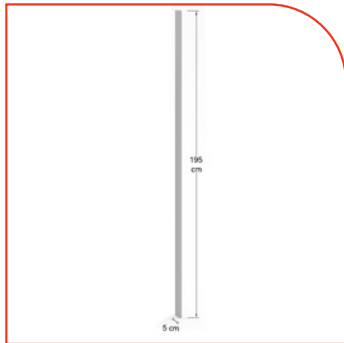

COMPLEMENTOS

JUNIO 2026

PORE195

Poste remate de 195cm.

$265.00