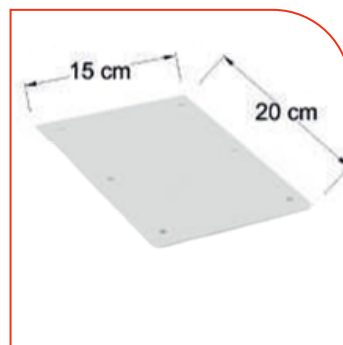

MEPATAI

Ménsula recta derecha de 16".

\$233.00

ESCUADRA4

Escuadra de 1 1/2" x 1 1/2" con 4 perforaciones.

\$10.00

PLAUNI20X15

Placa unión de 20x15cm. con 6 perforaciones.