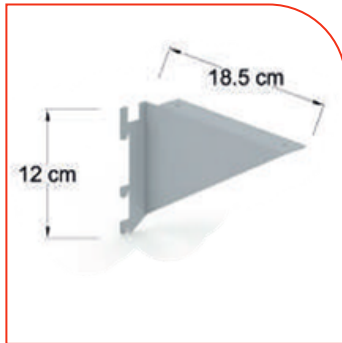

COMPLEMENTOS

JUNIO 2026

MEZ8D

Ménsula "Z" derecha de 8".

$65.00