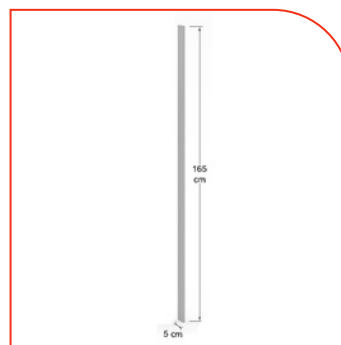

PORE165

Poste remate de 165cm.

$225.00

WhatsApp: (55) 4130-0294

<https://distribuidoreseassy.com.mx/>

Precios sujetos a cambios sin previo aviso o hasta agotar existencias. Precios más IVA.