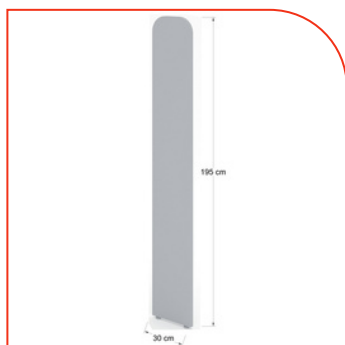

PR195LP

Poste remate de 195x30cm en L.P. de 28 mm con niveladores.

$1,135.00