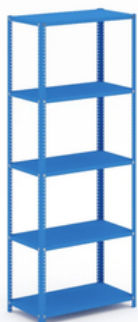

ELI6022-C

Estante de 5 entrepaños en lámina cal. 24, cada uno soporta hasta 70kg. Postes en lámina cal. 14. Todo terminado en pintura en polvo color a elegir. 85x60x220.

$4,395.00

WhatsApp: (55) 4130-0294

<https://distribuidoreseassy.com.mx/>