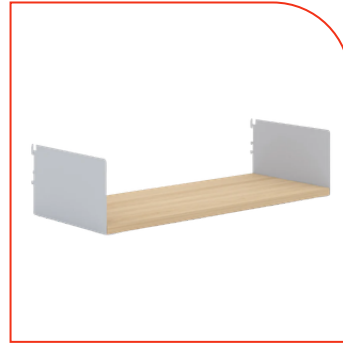

LEA75

Entrepaño para mampara fabricado en L.P. 19mm. colores de línea. Ménsulas en gris, blanco o negro, se venden por separado. Medidas: 73x30x17cm.

$985.00