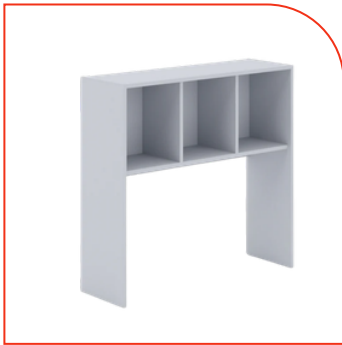

LIBREROS L.P. SOBRE CUBIERTA

JUNIO 2026

ALBR1035

Librero abierto de L.P. con 3 nichos, L.P. de 19mm color gris, blanco o negro, sin forro en la parte baja, para credenza de 120cm. 110x35x105cm.

$3,537.00