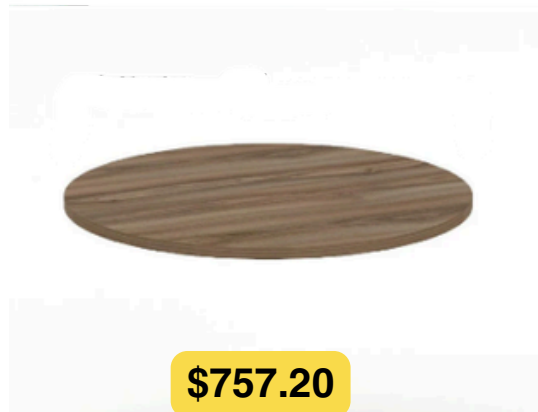

JUNIO 2026

CUBIERTAS 18MM

$757.20

CUREDO2

CUBIERTA REDONDA

DIÁMETRO: 100 CM.

COLORES CUBIERTAS 18MM

NOTA: LA DISPONIBILIDAD DE COLORES PUEDE VARIAR SEGÚN EL MODELO. CONSULTA CON TU ASESOR PARA CONFIRMAR OPCIONES ESPECÍFICAS.