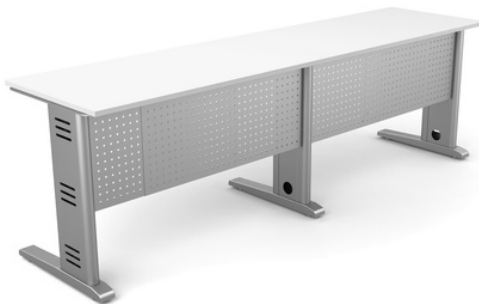

## CHASREFD

CHASIS DE ESCRITORIO RECTO  
CON FALDÓN Y DUCTO

**FRENTE:** 101-160 CM.  
**FONDO:** 60 CM.  
**ALTURA:** 72.5 CM.

**\$2,334.00**

## CHASREF

CHASIS DE ESCRITORIO  
RECTO CON FALDÓN

**FRENTE:** 101-160 CM.  
**FONDO:** 60 CM.  
**ALTURA:** 72.5 CM.

**\$2,194.80**

## CHASRED

CHASIS DE ESCRITORIO  
RECTO CON DUCTO

**FRENTE:** 101-160 CM.  
**FONDO:** 60 CM.  
**ALTURA:** 72.5 CM.

**\$4,992.00**

## CHASESTFD

CHASIS DE ESTACIÓN CON  
FALDÓN Y DUCTO

**FRENTE:** 101-160 CM.  
**FONDO:** 60 CM.  
**ALTURA:** 72.5 CM.

**\$3,940.00**