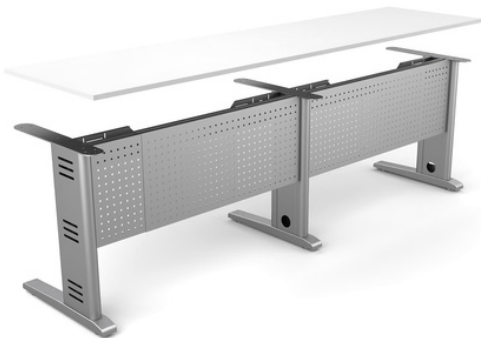

## CHASREFD

CHASIS DE ESCRITORIO RECTO  
CON FALDÓN Y DUCTO

**FRENTE:** 101-160 CM.  
**FONDO:** 60 CM.  
**ALTURA:** 72.5 CM.

**\$2,334.00**

## CHASREF

CHASIS DE ESCRITORIO  
RECTO CON FALDÓN

**FRENTE:** 101-160 CM.  
**FONDO:** 60 CM.  
**ALTURA:** 72.5 CM.

**\$2,194.80**

## CHASRED

CHASIS DE ESCRITORIO  
RECTO CON DUCTO

**FRENTE:** 101-160 CM.  
**FONDO:** 60 CM.  
**ALTURA:** 72.5 CM.

**\$4,992.00**

## CHASESTFD

CHASIS DE ESTACIÓN CON  
FALDÓN Y DUCTO

**FRENTE:** 101-160 CM.  
**FONDO:** 60 CM.  
**ALTURA:** 72.5 CM.

**\$3,940.00**