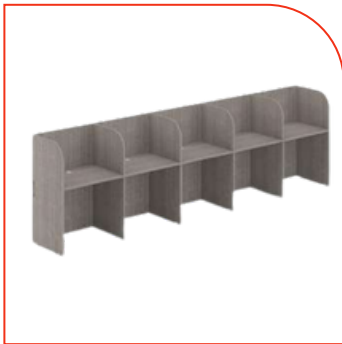

5CU611

Módulo para 4 personas. Fabricado en L.P. de 19mm, colores de línea. Incluye pasacables metálico. Medidas: 490x62x75cm. Altura total: 122cm.

$16,965.00