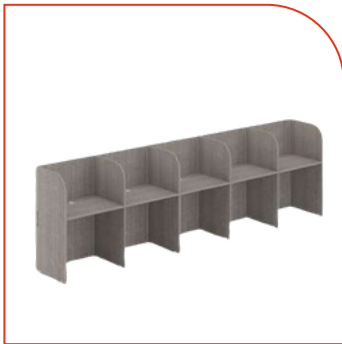

5CU411

Módulo para 4 personas. Fabricado en L.P. de 19mm, colores de línea. Incluye pasacables metálico. Medidas: 412x62x75cm. Altura total: 122cm.

$13,914.00