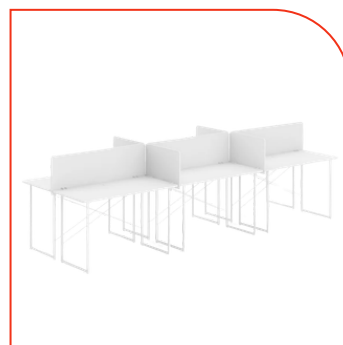

## LX80-122

Módulo 2 Personas. Cubierta y mampara (opcional) en MDF de 15mm color Blanco, Gris Oxford, Pakan o Hikory. Estructura metálica en color Gris, Blanco o Negro. Medidas: 80x122x75cm.

**\$2,389.00**

## LX243-122

Módulo 6 Personas. Cubierta y mampara (opcional) en MDF de 15mm color Blanco, Gris Oxford, Pakan o Hikory. Estructura metálica en color Gris, Blanco o Negro. Medidas: 162x122x75cm.

**\$7,855.00**

## LX120-122

Módulo 2 Personas. Cubierta en MDF de 15mm y mampara (opcional) color Blanco, Gris Oxford, Pakan o Hikory. Estructura metálica en color Gris, Blanco o Negro. Medidas: 120x122x75cm.

**\$2,908.00**

## LX242-122

Módulo 4 Personas. Cubierta en MDF y mampara (opcional) de 15mm color Blanco, Gris Oxford, Pakan o Hikory. Estructura metálica en color Gris, Blanco o Negro. Medidas: 242x122x75cm.

**\$6,259.00**