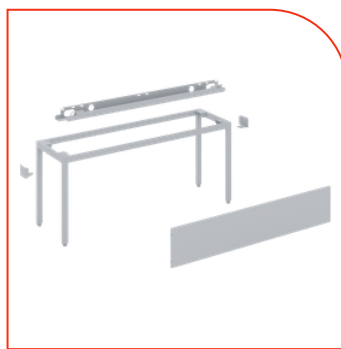

CNMA 1.4

Estructura Metálica con base en forma de grapa para escritorio individual. Terminado en pintura en polvo color gris, blanco o negro. Trabes y faldón opcionales. Medidas: 170x50x72cm.

$1,130.00