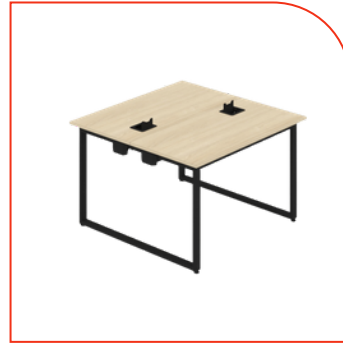

CNMC 1.628

Módulo doble. Cubierta en L.P. de 28mm colores de línea. Estructura metálica color Gris, Blanco o Negro. Incluye grumete. No incluye trabes ni faldón. Mamparas opcionales. Medidas: 120x120x75cm.

$4,160.00