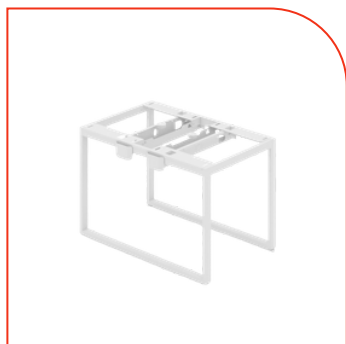

LÍNEA CLIP (ESTRUCTURAS)

JUNIO 2026

CNMC 1.5

Estructura Metálica con base en forma de marco para Módulo doble. Terminado en pintura en polvo color gris, blanco o negro. No incluye cubiertas ni trabes. Medidas: 70x110x72cm.

$1,990.00