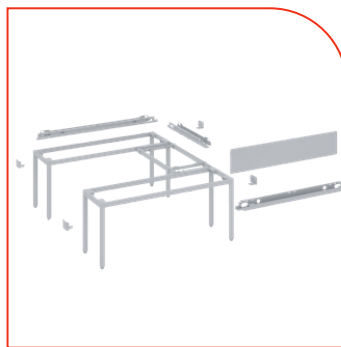

CNMA 1.20

Estructura Metálica con base en forma de grapa para escritorio individual. Terminado en pintura en polvo color gris, blanco o negro. Medidas: 170x210x72cm.

$3,289.00

WhatsApp: (55) 4130-0294

<https://distribuidoreseassy.com.mx/>

Precios sujetos a cambios sin previo aviso o hasta agotar existencias. Precios más IVA.