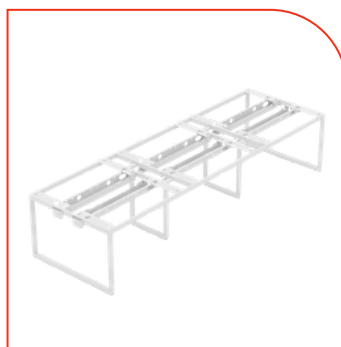

CNMC 1.12

Estructura Metálica con base en forma de marco para módulo doble. Terminado en pintura en polvo color gris, blanco o negro. No incluye cubiertas ni trabes. Medidas: 350x110x72cm.

$5,650.00