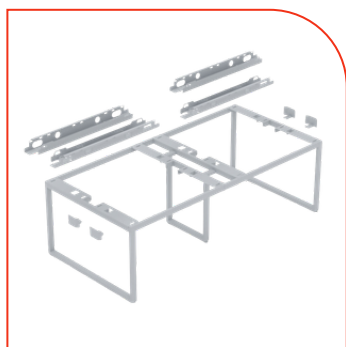

CNMC 1.9

Estructura Metálica con base en forma de marco para módulo doble. Terminado en pintura en polvo color gris, blanco o negro. No incluye cubiertas ni trabes. Medidas: 230x110x72cm.

$3,870.00