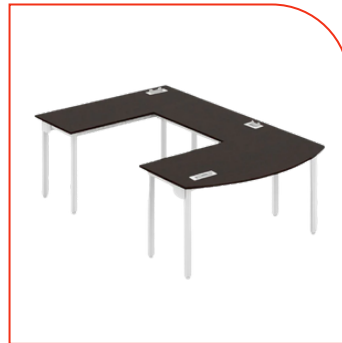

CNMA 1.1928

Escritorio Ejecutivo. Cubierta en L.P. de 28mm colores de línea. Estructura metálica color Gris, Blanco o Negro. Incluye grumete. No incluye trabes ni faldón. Mamparas opcionales. Medidas: 150x240x75cm.

$7,300.00