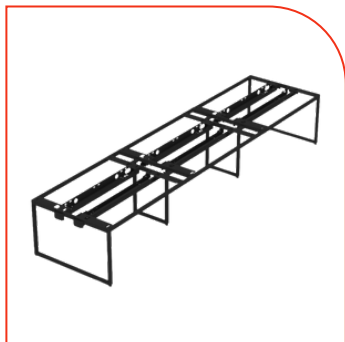

LÍNEA CLIP (ESTRUCTURAS)

JUNIO 2026

CNMC 1.13

Estructura Metálica con base en forma de grapa para módulo doble. Terminado en pintura en polvo color gris, blanco o negro. No incluye cubiertas ni trabes. Medidas: 440x110x72cm.

$6,125.00