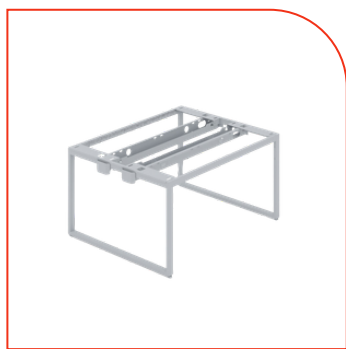

CNMC 1.7

Estructura Metálica con base en forma de marco para Módulo doble. Terminado en pintura en polvo color gris, blanco o negro. No incluye cubiertas ni trabes. Medidas: 140x110x72cm.

$2,240.00