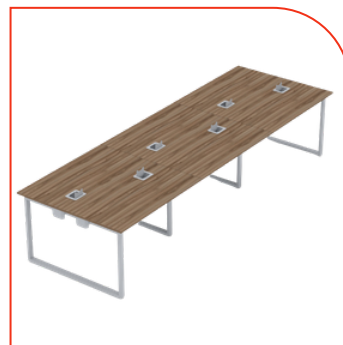

CNMC 1.1228

Modulo triple. Cubiertas en L.P. de 28mm colores de línea. Estructura metálica color Gris, Blanco o Negro. Incluye grumete. No incluye trabes ni faldón. Mamparas opcionales. Medidas: 360x120x75cm.

$11,850.00