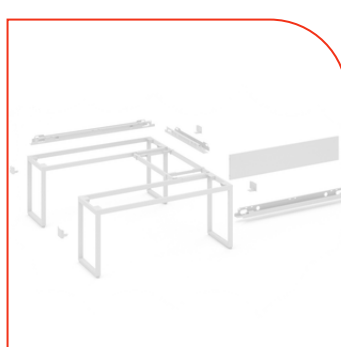

CNMC 1.20

Estructura Metálica con base en forma de grapa para escritorio individual. Terminado en pintura en polvo color gris, blanco o negro. Medidas: 170x210x72cm.

$3,653.00