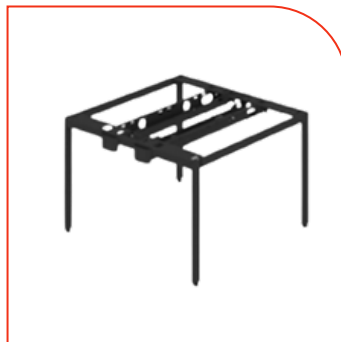

Estructura Metálica con base en forma de grapa para escritorio individual. Terminado en pintura en polvo color gris, blanco o negro. Medidas: 170x210x72cm.

\$3,289.00

WhatsApp: (55) 4130-0294

<https://distribuidoreseassy.com.mx/>

Precios sujetos a cambios sin previo aviso o hasta agotar existencias. Precios más IVA.

LÍNEA CLIP (ESTRUCTURAS)

JUNIO 2026

CNMA 1.5

Estructura Metálica con base en forma de grapa para Módulo doble. Terminado en pintura en polvo color gris, blanco o negro. No incluye cubiertas ni trabes. Medidas: 70x110x72cm.

\$1,870.00

CNMA 1.6

Estructura Metálica con base en forma de grapa para escritorio individual. Terminado en pintura en polvo color gris, blanco o negro. No incluye cubiertas ni trabes. Medidas: 110x110x72cm.