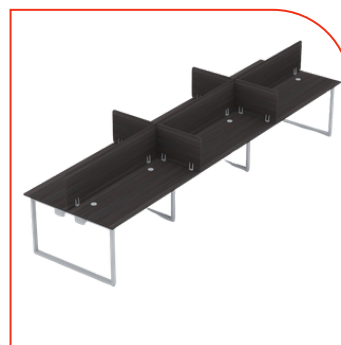

CNMC 1.1219

Modulo triple. Cubiertas en L.P. de 19mm colores de línea. Estructura metálica color Gris, Blanco o Negro. Incluye grumete. No incluye trabes ni faldón. Mamparas opcionales. Medidas: 360x120x75cm.

$9,990.00

WhatsApp: (55) 4130-0294

<https://distribuidoreseassy.com.mx/>

Precios sujetos a cambios sin previo aviso o hasta agotar existencias. Precios más IVA.