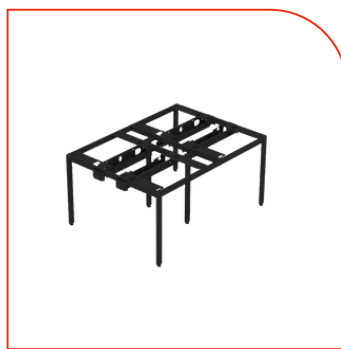

Estructura Metálica con base en forma de grapa para escritorio individual. Terminado en pintura en polvo color gris, blanco o negro. Medidas: 170x210x72cm.

\$3,289.00

WhatsApp: (55) 4130-0294

<https://distribuidoreseassy.com.mx/>

\$1,870.00

CNMA 1.6

Estructura Metálica con base en forma de grapa para escritorio individual. Terminado en pintura en polvo color gris, blanco o negro. No incluye cubiertas ni trabes. Medidas: 110x110x72cm.

\$1,975.00

CNMA 1.7

Estructura Metálica con base en forma de grapa para Módulo doble. Terminado en pintura en polvo color gris, blanco o negro. No incluye cubiertas ni trabes. Medidas: 140x110x72cm.

\$2,189.00