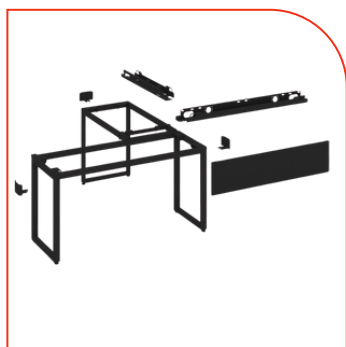

CNMC 1.14

Estructura Metálica en L con base en forma de marco para escritorio ejecutivo. Terminado en pintura en polvo color gris, blanco o negro. Travesaños y faldón opcionales. Medidas: 140x153x72cm.

$2,335.00