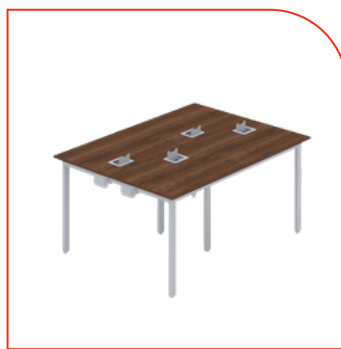

CNMA 1.828

Modulo doble. Cubiertas en L.P. de 28mm colores de línea. Estructura metálica color Gris, Blanco o Negro. Incluye grumete. No incluye trabes ni faldón. Mamparas opcionales. Medidas: 160x120x75cm.

$4,690.00