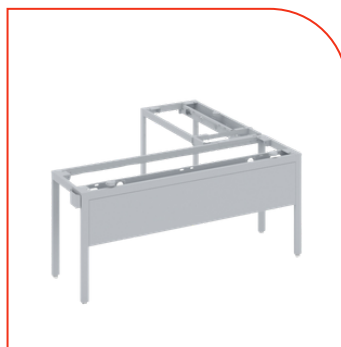

Estructura Metálica con base en forma de grapa para escritorio individual. Terminado en pintura en polvo color gris, blanco o negro. Trabes y faldón opcionales. Medidas: 170x50x72cm.

\$1,130.00

CNMA 1.14

Estructura Metálica en L con base en forma de grapa para escritorio individual. Terminado en pintura en polvo color gris, blanco o negro. Trabes y faldón opcionales. Medidas: 140x153x72cm.

\$1,975.00

CNMA 1.16