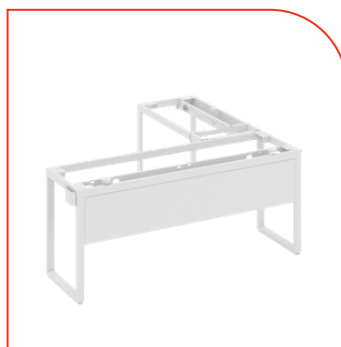

Estructura Metálica con base en forma de marco para escritorio individual. Terminado en pintura en polvo color gris, blanco o negro. Faldón y travesaños opcionales. Medidas: 110x50x75cm.

\$1,323.00

CNMC 1.3

Estructura Metálica con base en forma de marco para escritorio individual. Terminado en pintura en polvo color gris, blanco o negro. Faldón y travesaños opcionales. Medidas: 140x50x72cm.

\$1,480.00

CNMC 1.4

Estructura Metálica con base en forma de marco para escritorio individual. Terminado en pintura en polvo color gris, blanco o negro. Faldón y travesaños opcionales. Medidas: 170x50x72cm.

\$1,635.00

CNMC 1.14

Estructura Metálica en L con base en forma de marco para escritorio ejecutivo. Terminado en pintura en polvo color gris, blanco o negro. Travesaños y faldón opcionales. Medidas: 140x153x72cm.

\$2,335.00