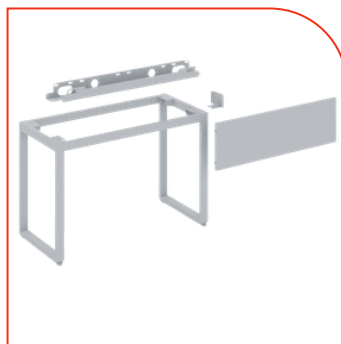

Estructura Metálica con base en forma de marco para escritorio individual. Terminado en pintura en polvo color gris, blanco o negro. Faldón y travesaños opcionales. Medidas: 70x50x72cm.

\$1,235.00

CNMC 1.2