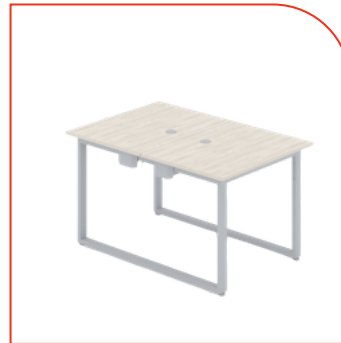

CNMC 1.619

Módulo doble. Cubierta en L.P. de 19mm colores de línea. Estructura metálica color Gris, Blanco o Negro. Incluye grumete. No incluye trabes ni faldón. Mamparas opcionales. Medidas: 120x120x75cm.

$3,635.00