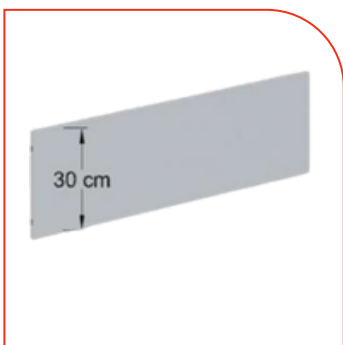

F13CL

Faldón metálico para escritorio fabricado en lámina cal. 22. Color negro, blanco o gris. Medidas: 130x30cm.

$695.00