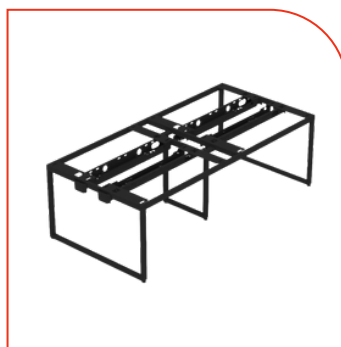

Estructura Metálica con base en forma de grapa para escritorio individual. Terminado en pintura en polvo color gris, blanco o negro. No incluye cubiertas ni trabes. Medidas: 140x110x72cm.

\$3,690.00

CNMC 1.9

Estructura Metálica con base en forma de marco para módulo doble. Terminado en pintura en polvo color gris, blanco o negro. No incluye cubiertas ni trabes. Medidas: 230x110x72cm.

\$3,870.00

CNMC 1.10

Estructura Metálica con base en forma de grapa para módulo doble. Terminado en pintura en polvo color gris, blanco o negro. No incluye cubiertas ni trabes. Medidas: 290x110x72cm.