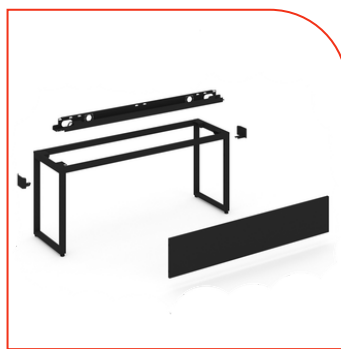

Estructura Metálica con base en forma de marco para escritorio individual. Terminado en pintura en polvo color gris, blanco o negro. Faldón y travesaños opcionales. Medidas: 70x50x72cm.

\$1,235.00

CNMC 1.2

Estructura Metálica con base en forma de marco para escritorio individual. Terminado en pintura en polvo color gris, blanco o negro. Faldón y travesaños opcionales. Medidas: 110x50x75cm.

\$1,323.00

CNMC 1.3

Estructura Metálica con base en forma de marco para escritorio individual. Terminado en pintura en polvo color gris, blanco o negro. Faldón y travesaños opcionales. Medidas: 140x50x72cm.

\$1,480.00

CNMC 1.4

Estructura Metálica con base en forma de marco para escritorio individual. Terminado en pintura en polvo color gris, blanco o negro. Faldón y travesaños opcionales. Medidas: 170x50x72cm.

\$1,635.00

CNMC 1.14