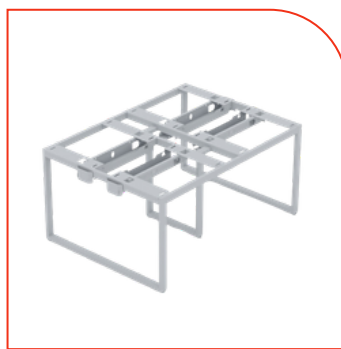

CNMC 1.8

Estructura Metálica con base en forma de grapa para escritorio individual. Terminado en pintura en polvo color gris, blanco o negro. No incluye cubiertas ni trabes. Medidas: 140x110x72cm.

$3,690.00