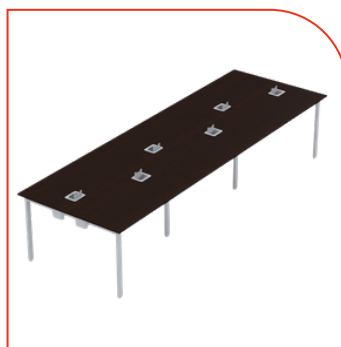

CNMA 1.1228

Modulo doble. Cubiertas en L.P. de 28mm colores de línea. Estructura metálica color Gris, Blanco o Negro. Incluye grumete. No incluye trabes ni faldón. Mamparas opcionales. Medidas: 360x120x75cm.

$9,950.00

WhatsApp: (55) 4130-0294

<https://distribuidoreseassy.com.mx/>

Precios sujetos a cambios sin previo aviso o hasta agotar existencias. Precios más IVA.