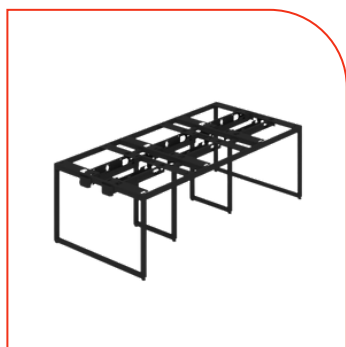

CNMC 1.11

Estructura Metálica en L con base en forma de grapa para módulo doble. Terminado en pintura en polvo color gris, blanco o negro. No incluye cubiertas ni trabes. Medidas: 230x110x72cm.

$5,100.00