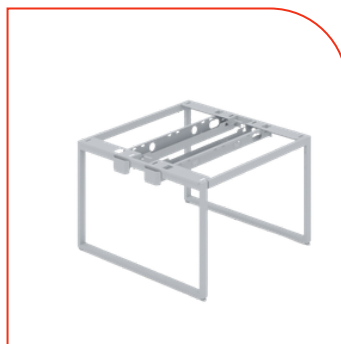

CNMC 1.6

Estructura Metálica con base en forma de marco para escritorio individual. Terminado en pintura en polvo color gris, blanco o negro. No incluye cubiertas ni trabes. Medidas: 110x110x72cm.

$2,075.00