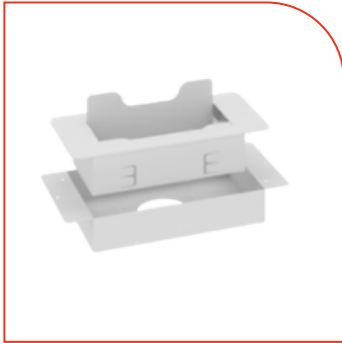

ACCESORIOS

JUNIO 2026

PAMCL

Pasacables metálico con tapa abatible para cubierta fabricado en lámina calibre 18.

$290.00