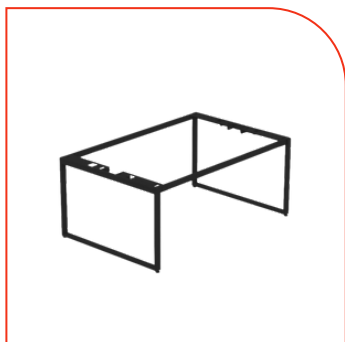

CNMC 1.24

Estructura Metálica, base en forma de grapa para mesa de juntas. Terminado en pintura en polvo color gris, blanco o negro. No incluye cubiertas ni trabes. Medidas chasis: 170x110x72cm. Mesa: 240x120x72cm.

$2,040.00

WhatsApp: (55) 4130-0294

<https://distribuidoreseassy.com.mx/>

Soluciones para tu oficina

Precios sujetos a cambios sin previo aviso o hasta agotar existencias. Precios más IVA.