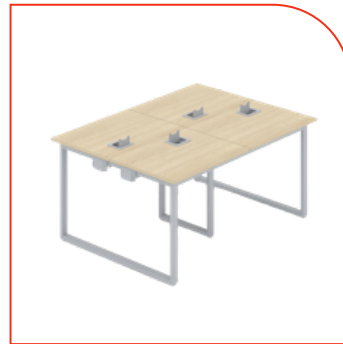

CNMC 1.828

Modulo doble. Cubiertas en L.P. de 28mm colores de línea. Estructura metálica color Gris, Blanco o Negro. Incluye grumete. No incluye trabes ni faldón. Mamparas opcionales. Medidas: 160x120x75cm.

$6,950.00