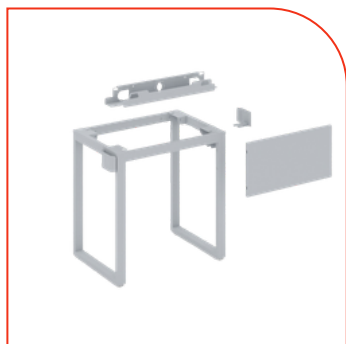

LÍNEA CLIP (ESTRUCTURAS)

JUNIO 2026

CNMC 1.1

Estructura Metálica con base en forma de marco para escritorio individual. Terminado en pintura en polvo color gris, blanco o negro. Faldón y travesaños opcionales. Medidas: 70x50x72cm.

$1,235.00