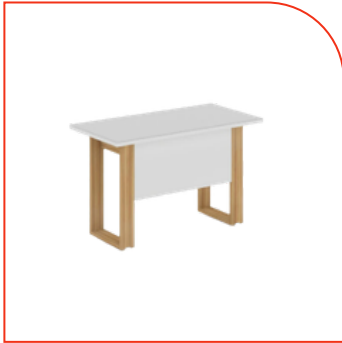

SOPORTES TRIPLAY PAROTA

JUNIO 2026

ER12BH-

Escritorio recto de 120x60x75cm, soportes de 19 mm fabricados en Triplay con Chapa de Parota.

CUBIERTAS:

N) $7,186.00

CUBIERTA TRIPLAY DE PAROTA ENGROSADO A 28MM , FALDÓN L.P. 19MM BLANCO

O) $9,500.00

CUBIERTA L.P. 28MM BLANCO CON CRISTAL DE 6MM, FALDÓN L.P. 19MM BLANCO

P) $9,500.00

CUBIERTA L.P. 28MM NEGRO CON CRISTAL DE 6MM, FALDÓN L.P. 19MM NEGRO