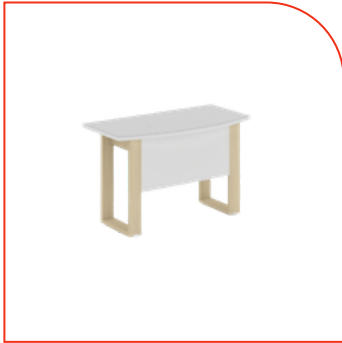

SOPORTES TRIPLAY ENCINO

JUNIO 2026

EP12BH-

Escritorio curvo de 120x60x75cm, soportes de 19 mm fabricados en Triplay con Chapa de Encino.

CUBIERTAS:

K) $7,197.00

CUBIERTA TRIPLAY DE ENCINO ENGROSADO A 28MM , FALDÓN L.P. 19MM BLANCO

L) $10,793.00

CUBIERTA L.P. 28MM BLANCO CON CRISTAL DE 6MM, FALDÓN L.P. 19MM BLANCO

M) $10,793.00

CUBIERTA L.P. 28MM NEGRO CON CRISTAL DE 6MM, FALDÓN L.P. 19MM NEGRO