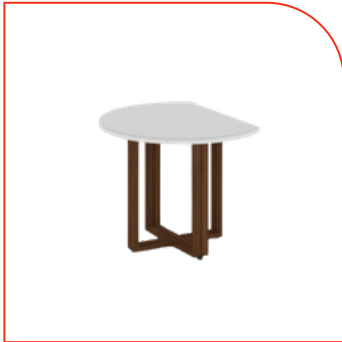

CC10BH-ROBLE RIOJA

Remate Circular para Escritorio Bohom. Soportes fabricados en MDF 25mm. color Roble Rioja. Medidas: 100x80x75cm.

CUBIERTAS:

F) $5,768.00	CUBIERTA L.P. 28MM BLANCO, FALDÓN L.P. 19MM BLANCO	I) $8,849.00	CUBIERTA L.P. 28MM BLANCO Y CRISTAL 6MM, FALDÓN L.P. 19MM BLANCO
G) $5,678.00	CUBIERTA L.P. 28MM R. MÉRIDA, FALDÓN L.P. 19MM BLANCO	K) $8,849.00	CUBIERTA L.P. 28MM NEGRO Y CRISTAL 6MM, FALDÓN L.P. 19MM NEGRO
H) $5,768.00	CUBIERTA L.P. 28MM R. MÉRIDA, FALDÓN L.P. 19MM R. MÉRIDA