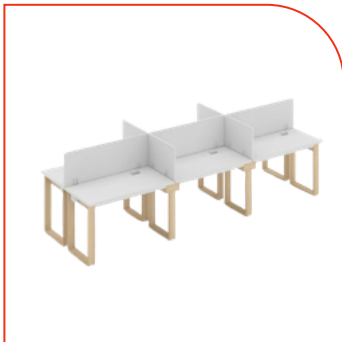

6TPY12-

Módulo de trabajo en espejo. Cubierta en L.P. 28mm, incluye pasacables. Panel divisor en L.P. 19mm. 6 lugares de 120x60cm. Medida total: 362x121x75cm.

SOPORTES:

Q) $40,334.00 SOPORTE TRIPLAY ENCINO EN 19MM.

R) $40,334.00 SOPORTE TRIPLAY PAROTA EN 19MM.

F) $36,464.00 SOPORTE MDF RIOJA EN 25MM.

A) $36,464.00 SOPORTE MDF ROBLE MÉRIDA EN 25MM.