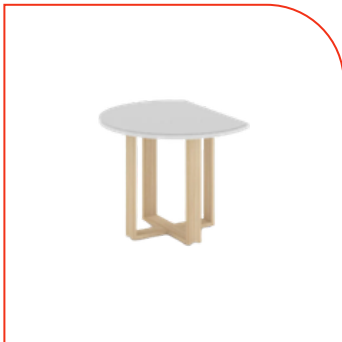

CC10BH-CHAPA ENCINO

Remate Circular para Escritorio Bohom. Soportes de triplay con Chapa de Encino en 19mm. Medidas: 100x80x75cm.

CUBIERTAS:

K) $7,894.00	CUBIERTA TRIPLAY DE ENCINO ENGROSADO A 28MM , FALDÓN L.P. 19MM BLANCO
L) $10,399.00	CUBIERTA L.P. 28MM BLANCO CON CRISTAL DE 6MM, FALDÓN L.P. 19MM BLANCO
M) $10,399.00	CUBIERTA L.P. 28MM NEGRO CON CRISTAL DE 6MM, FALDÓN L.P. 19MM NEGRO