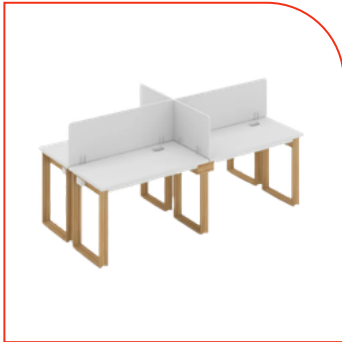

4TPY12-

Módulo de trabajo en espejo. Cubierta en L.P. 28mm, incluye pasacables. Panel divisor en L.P. 19mm. 4 lugares de 120x60cm. Medida total: 241x121x75cm.

SOPORTES:

Q) $27,764.00 SOPORTE TRIPLAY ENCINO EN 19MM.

R) $27,764.00 SOPORTE TRIPLAY PAROTA EN 19MM.

F) $24,859.00 SOPORTE MDF RIOJA EN 25MM.

A) $24,859.00 SOPORTE MDF ROBLE MÉRIDA EN 25MM.