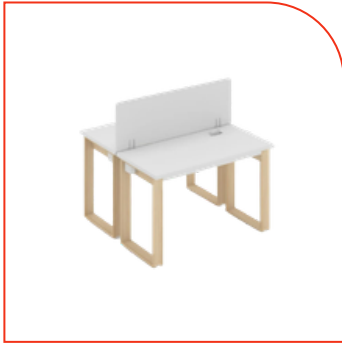

## 2TPY12-

Módulo de trabajo en espejo. Cubierta en L.P. 28mm, incluye pasacables. Panel divisor en L.P. 19mm. 2 lugares de 120x60cm. Medida total: 120x121x75cm.