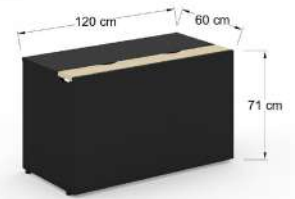

Conjunto de escritorios fabricados en base y cubierta en LP de 28 mm, colores de línea. Costados y cubiertas de L.P negro o blanco, cubierta L.P. colores de línea.

CKOH12-LP

Costados y frentes de LP, colores de madera de línea y cubierta color blanco.

Costados y frentes de LP, colores madera de línea y cubierta de cristal blanco o negro.