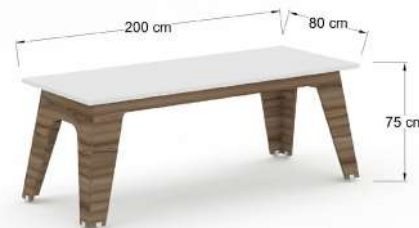

Conjunto de mesas de trabajo y mesas de juntas, patas fabricadas en melamina de 19 mm, colores de línea y cubierta fabricada en LP de 28 mm colores de línea.

Patas en L.P, cubierta de L.P

ESBASS16-LP

ESBASS18-LP