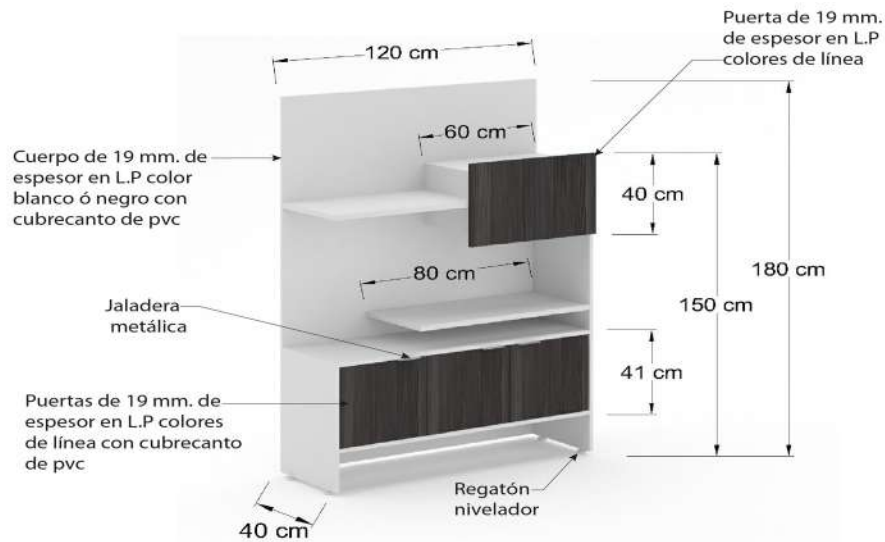

CKOH12-RP

Especificaciones credenza y península baja Qualium Plus

Costados y superficies fabricados en lp 28 mm de un solo color de línea, frentes fabricados en lp 19 mm de un solo color.

EQUA612-P

EQUA615-P