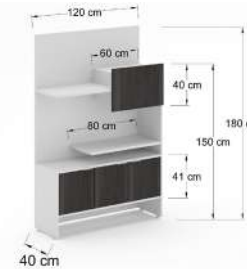

Conjunto de escritorios fabricados en base y cubierta en LP de 28 mm, colores de línea. Costados y cubiertas de L.P negro o blanco, cubierta L.P. colores de línea.

LKOH12-LP

Costados y frentes de LP, colores de madera de línea y cubierta color blanco.

Costados y frentes de LP, colores madera de línea y cubierta de cristal blanco o negro.