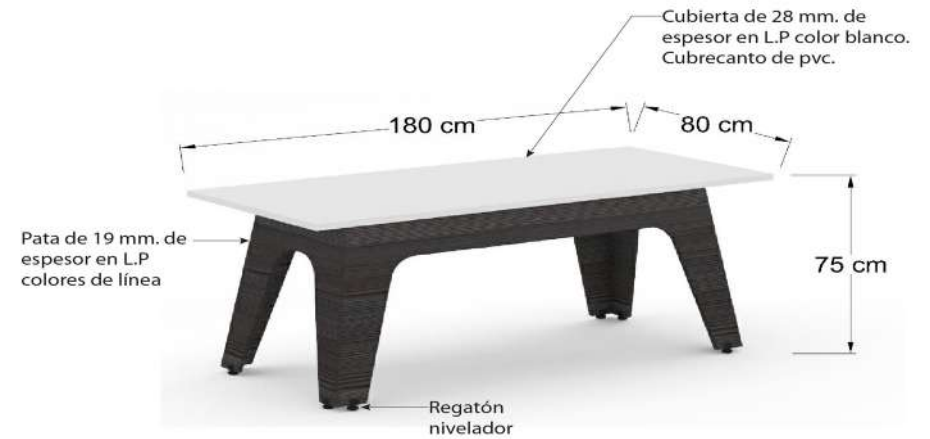

Conjunto de mesas de trabajo y mesas de juntas, patas fabricadas en melamina de 19 mm, colores de línea y cubierta fabricada en LP de 28 mm colores de línea.

Patas en L.P, cubierta de L.P

ESBASS16-LP

ESBASS18-LP