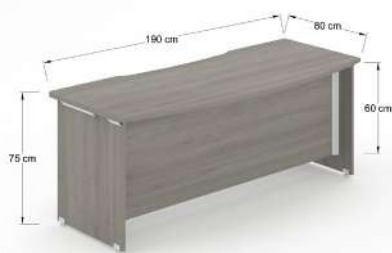

Costados y superficies fabricados en lp 28 mm de un solo color de línea, frentes fabricados en lp 19 mm de un solo color.

EQUA819-P