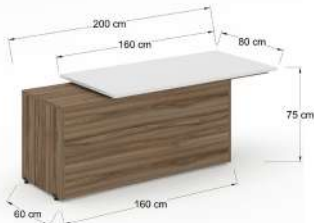

EKOH1620-LP

CKOH12-LP

CKOH12-LP

LKOH80-LP

LKOH80-LP

LKOH12-LP

LKOH12-LP

Costados y frentes de LP, colores de madera de línea y cubierta color blanco.