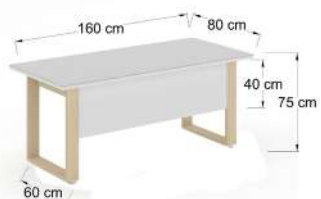

ER16BH-D

Escritorio Recto

Escritorio Curvo

Credenza Básica

Credenza con entrepaños y puertas

Remate circular