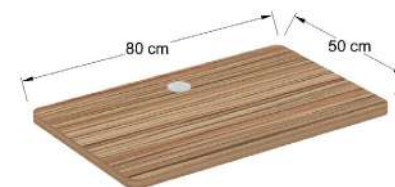

CUQUA580-P