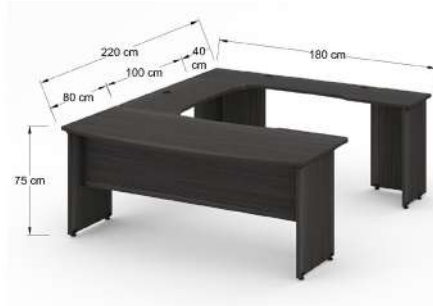

PQMT18-DP
PQMT18-IP