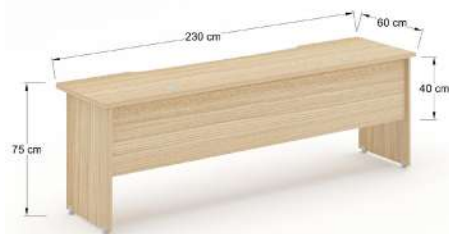

CBQUA623-P