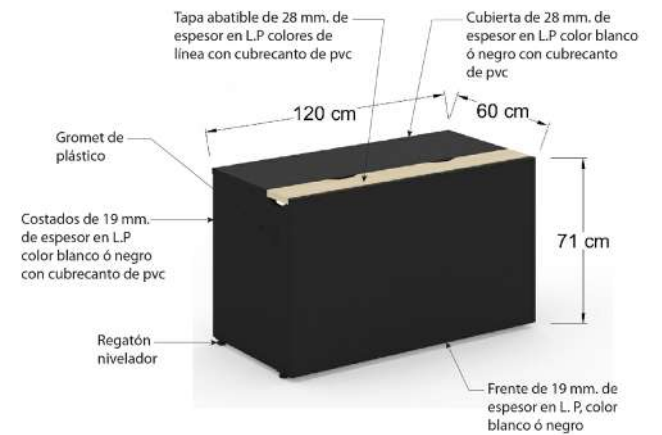

ESBASS20-RT

ESBASS20-RT

MJBASS18-RT

Conjunto de escritorios fabricados en base y cubierta en LP de 28 mm, colores de línea. Costados y cubiertas de L.P negro o blanco, cubierta L.P. colores de línea.

EKOH1620-LP