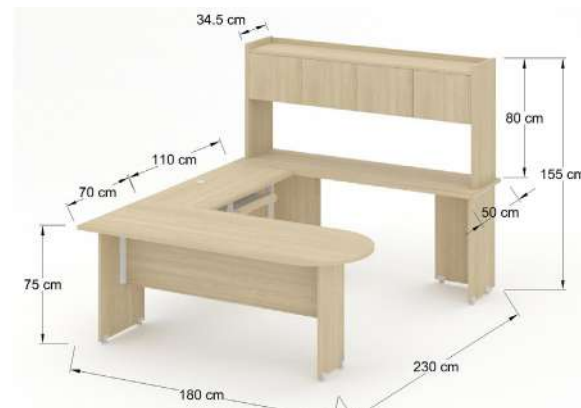

LPAQEJE1-P

LPAQEJE2-P

LPAQSEC2-P