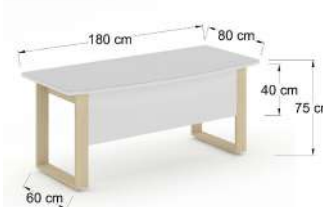

Escritorio Recto

EP18BH-D

Escritorio Curvo

Credenza Básica

Credenza con entrepaños y puertas

Remate circular