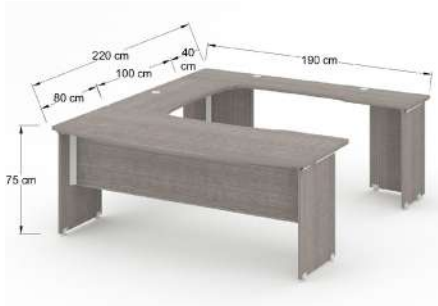

PQMT19-DP
PQMT19-IP