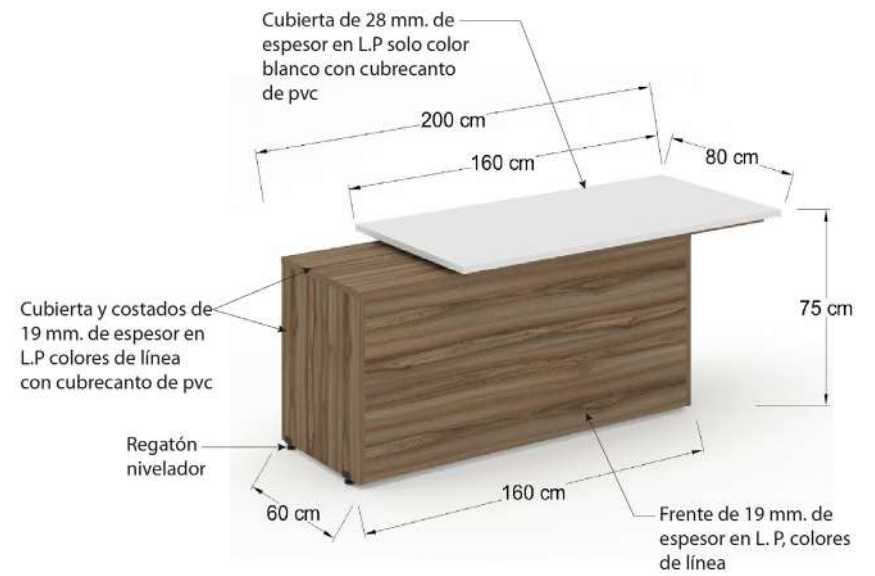

ESBASS20-RT

ESBASS20-RT

MJBASS18-RT

Conjunto de escritorios fabricados en base y cubierta en LP de 28 mm, colores de línea. Costados y cubiertas de L.P negro o blanco, cubierta L.P. colores de línea.

EKOH1620-LP