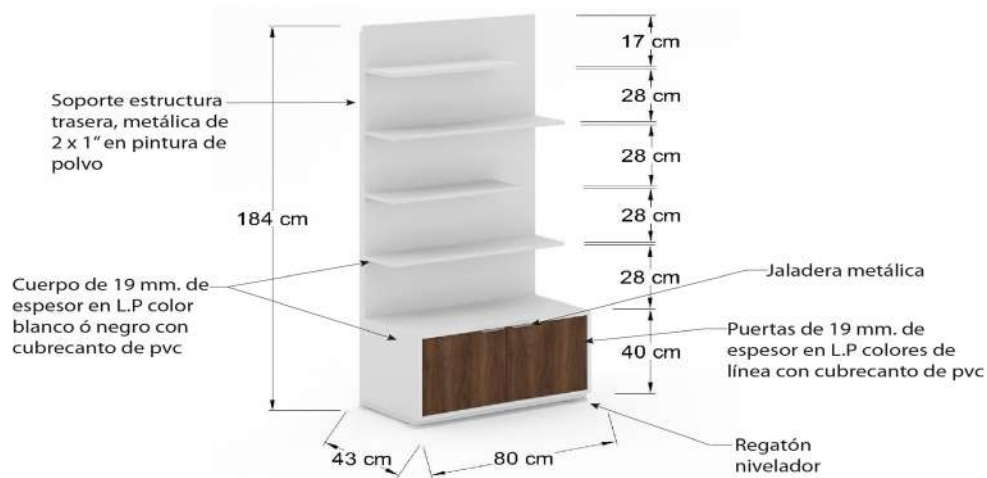

Especificaciones Mesas de juntas Bok

LPBDK80-L1

LPBDK80-LK

LPBDK80-LP

LPBDK80-K

LPBDK80-N

LPADK80-L1

LPADK80-LK

LPADK80-LP

LPADK80-K

LPADK80-N

LPADK812-L1

LPADK812-LK

LPADK812-LP

LPADK812-K

LPADK812-N