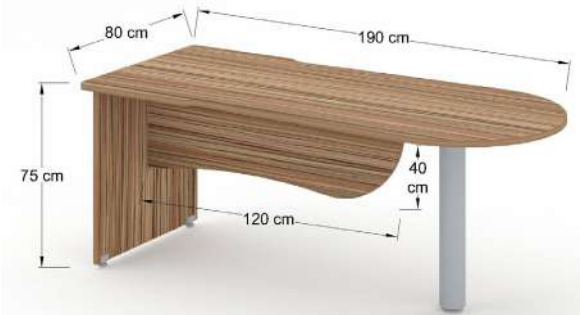

PBQUA819-P