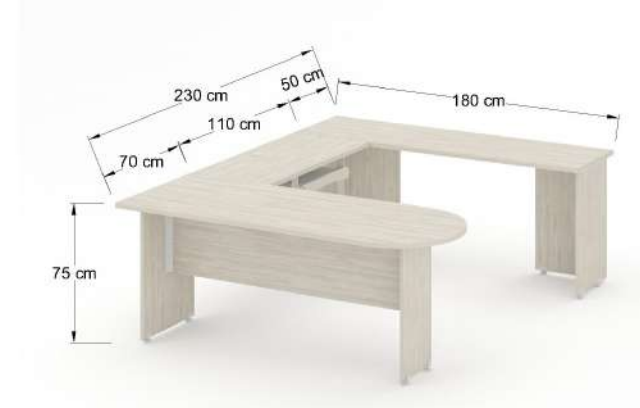

LPAQEJE1-P

LPAQEJE2-P

LPAQSEC2-P