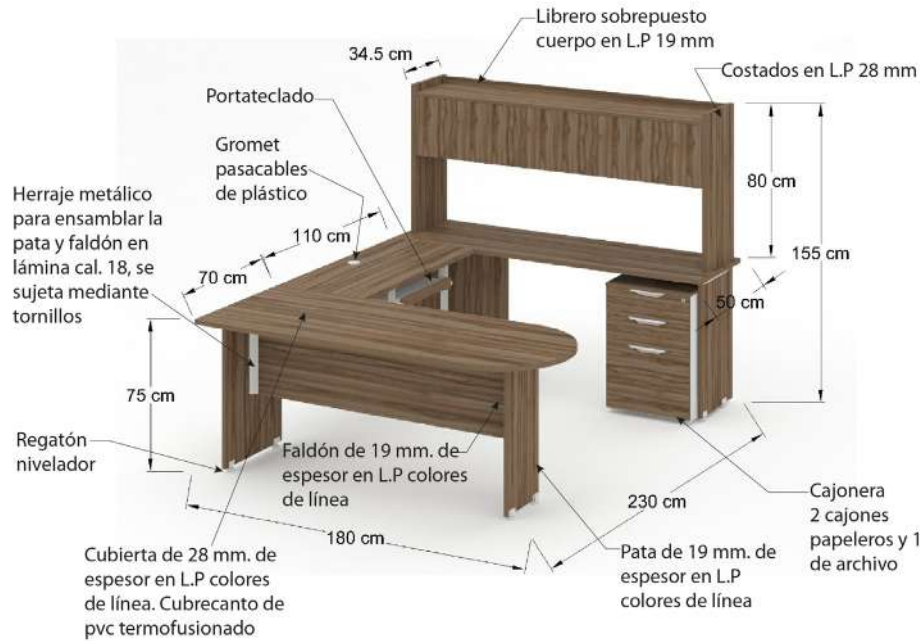

CKOH12-RP

Especificaciones credenza y península baja Qualium Plus

Costados y superficies fabricados en lp 28 mm de un solo color de línea, frentes fabricados en lp 19 mm de un solo color.

EQUA612-P

EQUA615-P