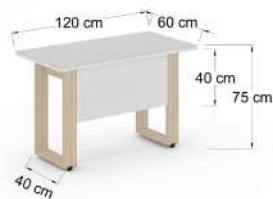

ER12BH-D

Escritorio Recto

Escritorio Curvo

Credenza Básica

Credenza con entrepaños y puertas

Remate circular