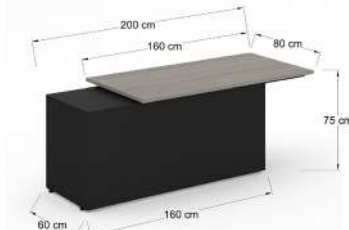

ESBASS20-RT

ESBASS20-RT

MJBASS18-RT

Conjunto de escritorios fabricados en base y cubierta en LP de 28 mm, colores de línea. Costados y cubiertas de L.P negro o blanco, cubierta L.P. colores de línea.

EKOH1620-LP