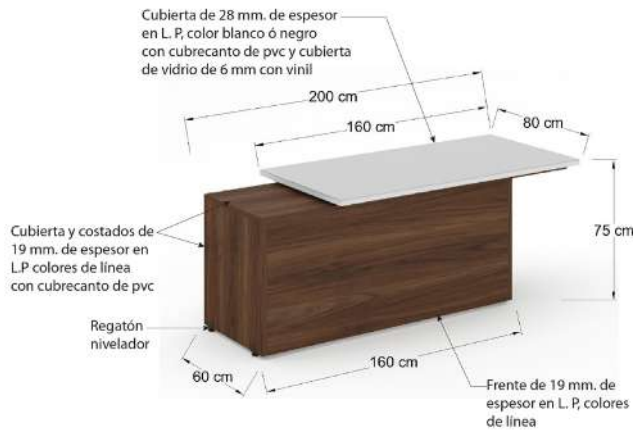

ESBASS20-RT

ESBASS20-RT

MJBASS18-RT

Conjunto de escritorios fabricados en base y cubierta en LP de 28 mm, colores de línea. Costados y cubiertas de L.P negro o blanco, cubierta L.P. colores de línea.

EKOH1620-LP