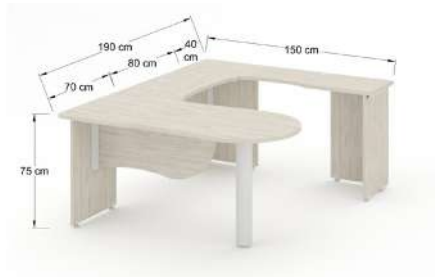

PQMT15-DP
PQMT15-IP