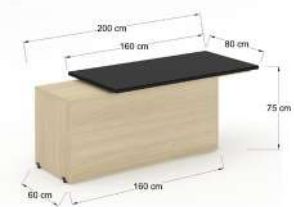

Costados y frentes de LP, colores madera de línea y cubierta de cristal blanco o negro.

EKOH1620-RT