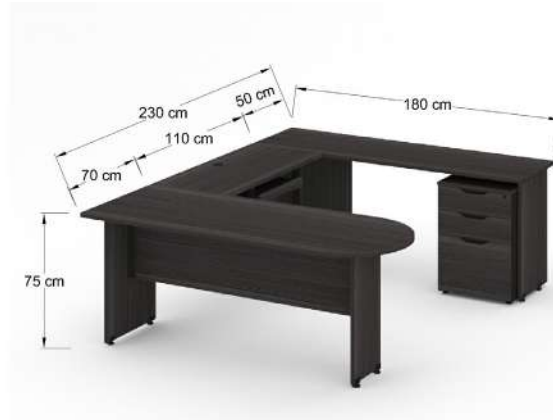

LPAQEJE2-P