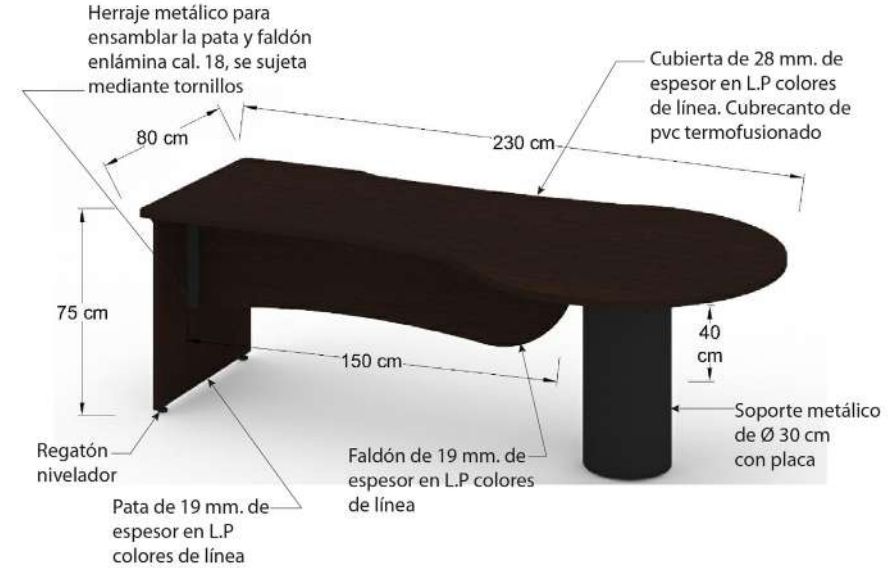

CKOH12-RP

Especificaciones credenza y península baja Qualium Plus

Costados y superficies fabricados en lp 28 mm de un solo color de línea, frentes fabricados en lp 19 mm de un solo color.

EQUA612-P

EQUA615-P