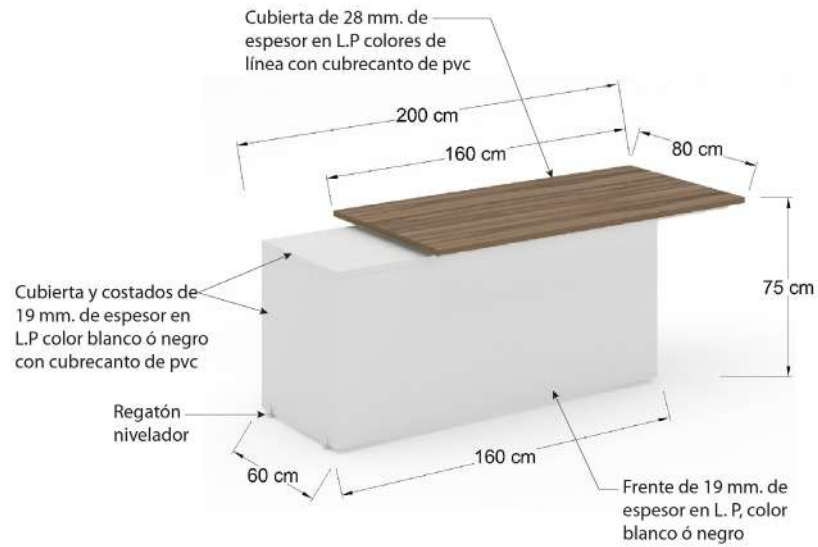

ESBASS20-RT

ESBASS20-RT

MJBASS18-RT

Conjunto de escritorios fabricados en base y cubierta en LP de 28 mm, colores de línea. Costados y cubiertas de L.P negro o blanco, cubierta L.P. colores de línea.

EKOH1620-LP