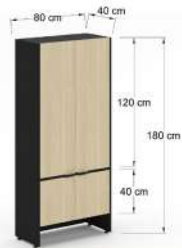

EKOH1620-LP

CKOH12-LP

CKOH12-LP

LKOH80-LP

LKOH80-LP

LKOH12-LP

LKOH12-LP

Costados y frentes de LP, colores de madera de línea y cubierta color blanco.