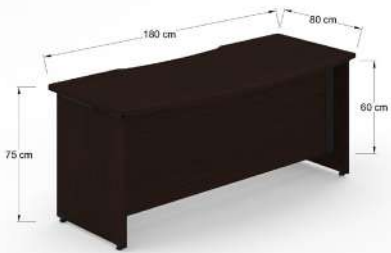

Costados y superficies fabricados en lp 28 mm de un solo color de línea, frentes fabricados en lp 19 mm de un solo color.

EQUA818-P