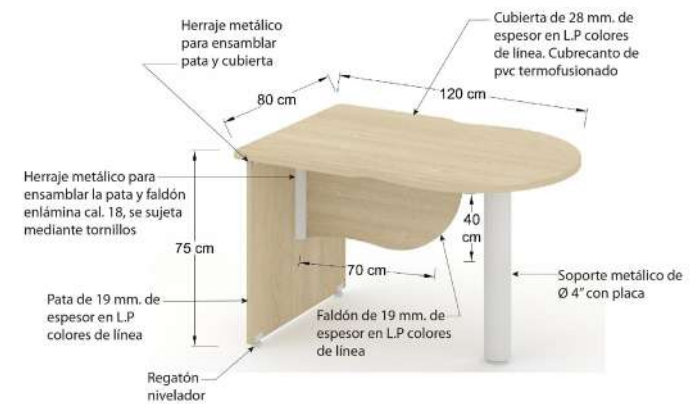

CKOH12-RP

Especificaciones credenza y península baja Qualium Plus

Costados y superficies fabricados en lp 28 mm de un solo color de línea, frentes fabricados en lp 19 mm de un solo color.

EQUA612-P

EQUA615-P