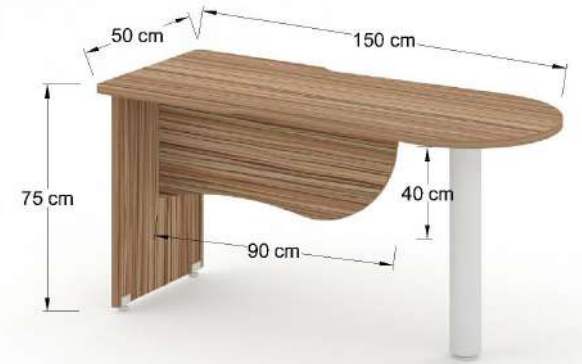

LPAQEJE4-P

PBQUA615-P