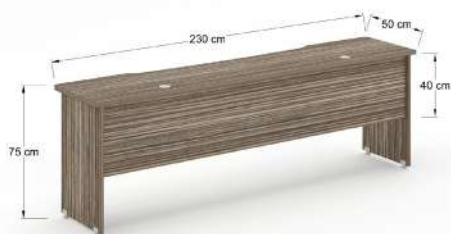

CBQUA523-P