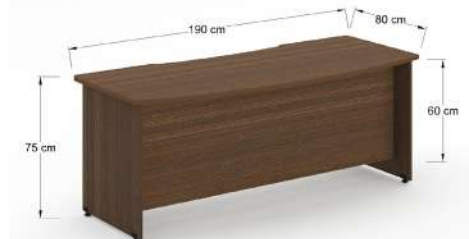

Costados y superficies fabricados en lp 28 mm de un solo color de línea, frentes fabricados en lp 19 mm de un solo color.

EQUA819-P