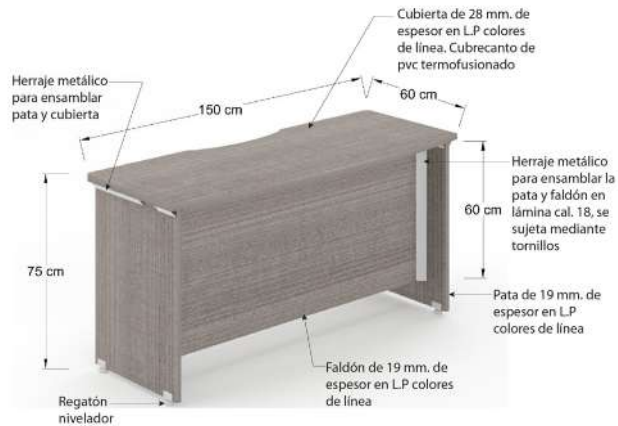

CKOH12-RP

Especificaciones credenza y península baja Qualium Plus

Costados y superficies fabricados en lp 28 mm de un solo color de línea, frentes fabricados en lp 19 mm de un solo color.

EQUA612-P

EQUA615-P