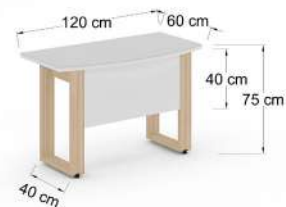

Escritorio Recto

EP12BH-D

Escritorio Curvo

Credenza Básica

Credenza con entrepaños y puertas

Remate circular