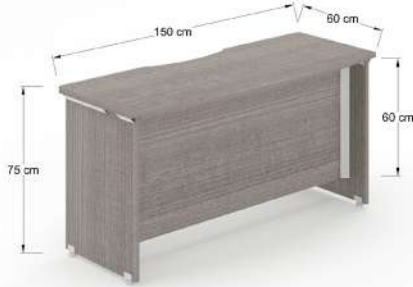

CKOH12-RP

Especificaciones credenza y península baja Qualium Plus

Costados y superficies fabricados en lp 28 mm de un solo color de línea, frentes fabricados en lp 19 mm de un solo color.

EQUA612-P

EQUA615-P