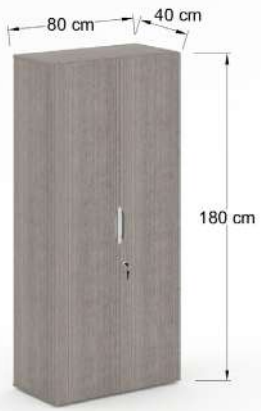

L4EL174-L1-P