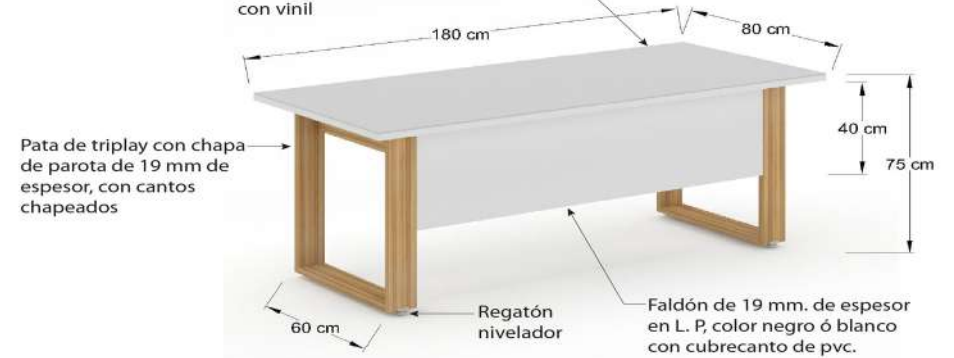

Cubierta recta de 28 mm. de espesor en L. P. color blanco ó negro con cubrecanto de pvc y cubierta de vidrio de 6 mm con vinil

Cubierta curva de 28 mm. de espesor en L. P. color blanco ó negro con cubrecanto de pvc y cubierta de vidrio de 6 mm con vinil