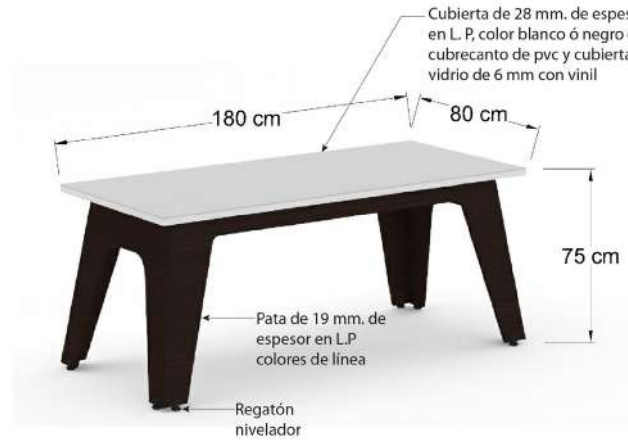

Conjunto de mesas de trabajo y mesas de juntas, patas fabricadas en melamina de 19 mm, colores de línea y cubierta fabricada en LP de 28 mm colores de línea.

Patas en L.P, cubierta de L.P

ESBASS16-LP

ESBASS18-LP