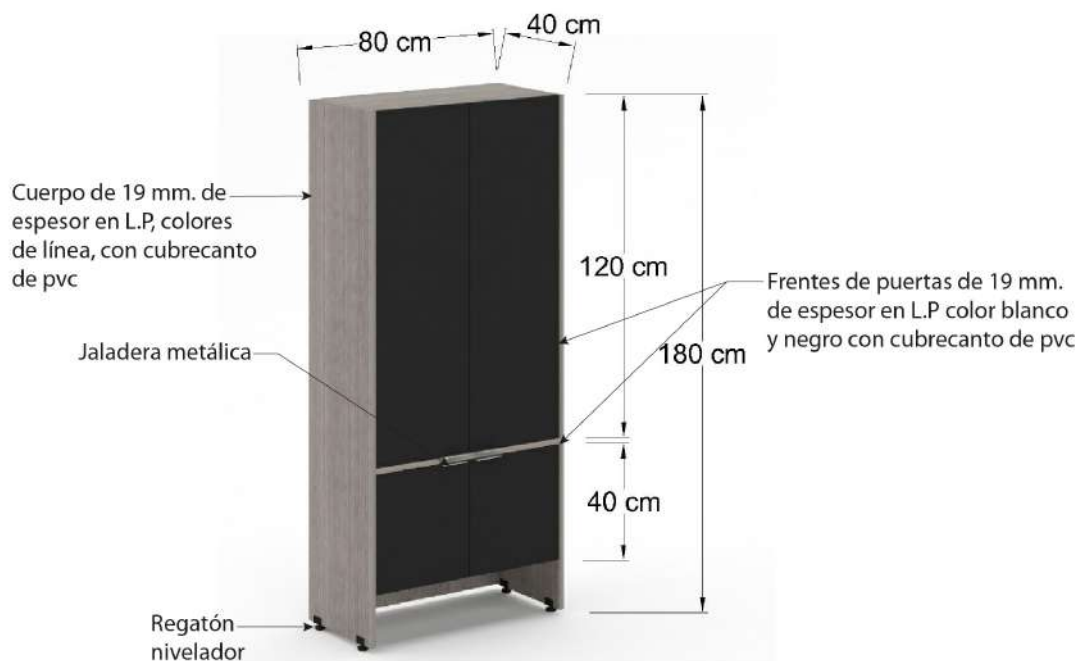

ESBASS20-RT

ESBASS20-RT

MJBASS18-RT

Conjunto de escritorios fabricados en base y cubierta en LP de 28 mm, colores de línea. Costados y cubiertas de L.P negro o blanco, cubierta L.P. colores de línea.

EKOH1620-LP