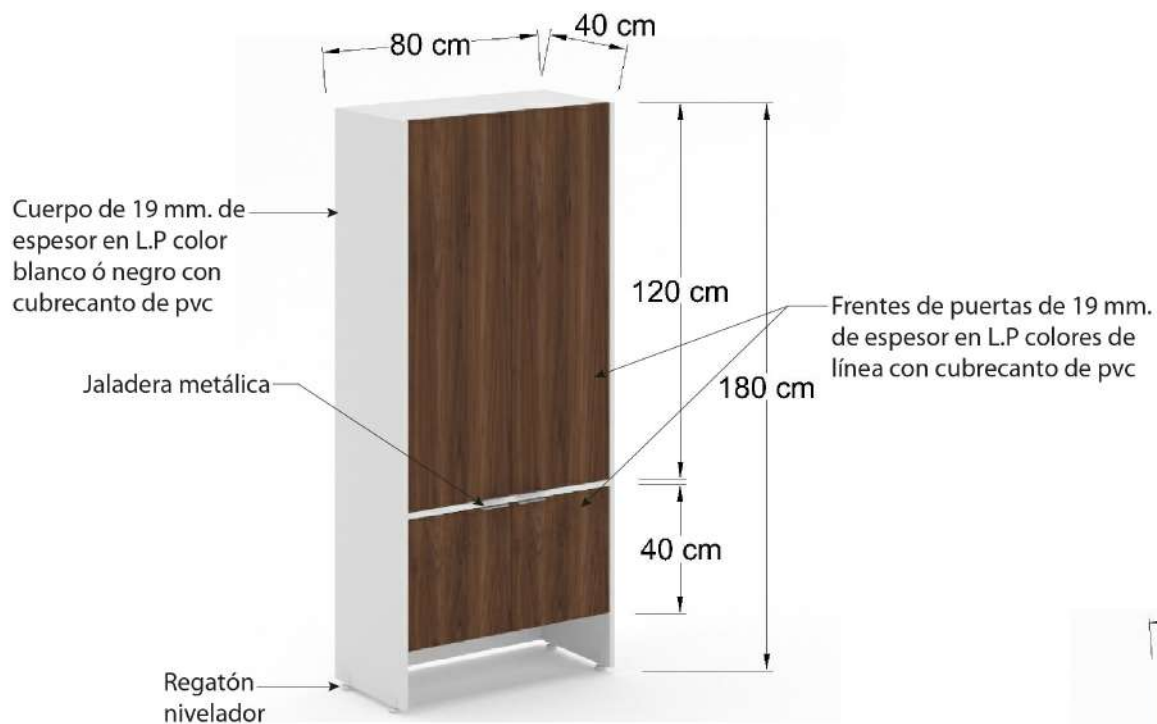

ESBASS20-RT

ESBASS20-RT

MJBASS18-RT

Conjunto de escritorios fabricados en base y cubierta en LP de 28 mm, colores de línea. Costados y cubiertas de L.P negro o blanco, cubierta L.P. colores de línea.

EKOH1620-LP