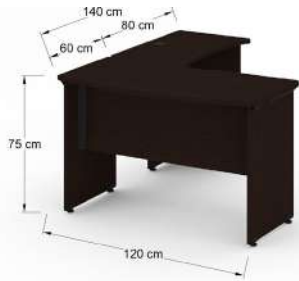

PQMT12-DP
PQMT12-IP