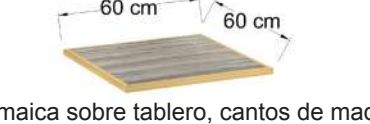

Formaica sobre tablero, cantos de madera
CMR018