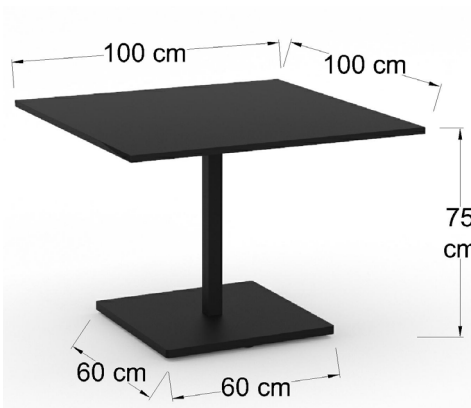

Cubierta cuadrada metálica
color naranja CMR095

Cubierta cuadrada metálica
color rojo CMR096

FESTBL

FESTCF

Silla multiusos plástica. base de 4 patas. color blanco ó chocolate.

UERCF

UERBBL

Silla multiusos plástica. base de 4 patas. color blanco ó chocolate.