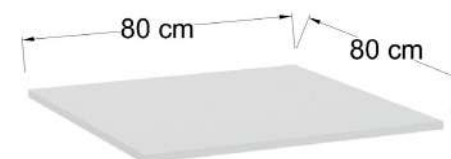

Cubierta cuadrada metálica
color blanco CMR094