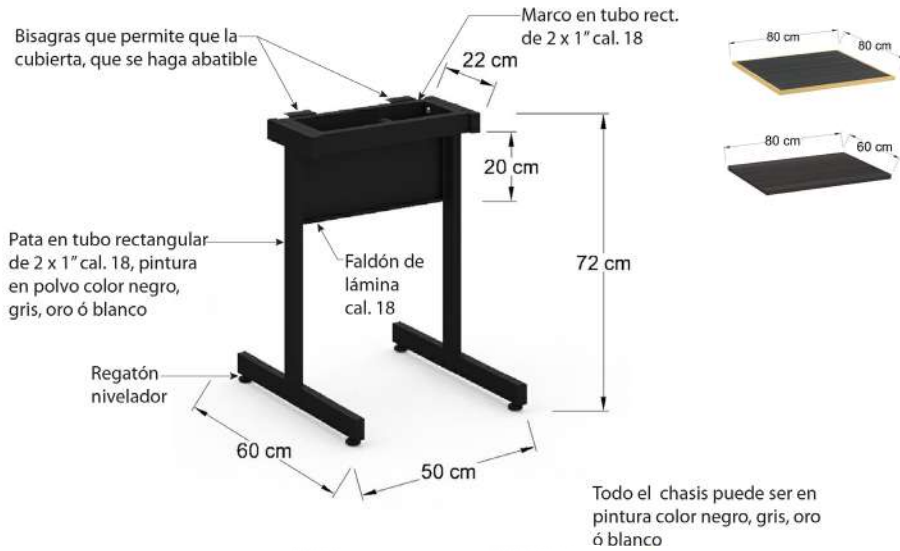

MESAS DE RESTAURANTE

Índice:

Instructivo de compra para mesas	1
Base de plato circular y cuadrado para mesa de restaurante. (40 cm y 60 cm de diámetro)	2
Base de cruz para mesa de restaurante. (40x40cm, 55x55cm, 60x60cm, 79x79cm)	3
Base de 4 puntas de 2x1 para mesa de restaurante (60cmx60cm, 60cmx100cm, 110cmx70cm)	4
Base plegable para mesa de restaurante (60cmx50cm, 60cmx65cm, 110cmx60cm)	5
Base de 4 puntas para mesa de restaurante (49cmx49cm, 68cmx68cm)	6
Bases altas para mesa de restaurante (40cmx40cm, 60cmx60cm, 55cmxcm)	7 - 8
Cubiertas	9 - 12
Recomendación de tamaño de cubiertas acorde a base	13 - 17
Mesas altas para restaurante	18
Vistas de muestra	19 - 33
Sillas para Restaurante	34 - 67

+

=

Base

+

Cubierta

=

Mesa deseada

BASE DE PLATO CIRCULAR Y CUADRADO PARA MESA DE RESTAURANTE. (40 CM Y 60 CM DE DIÁMETRO)

Modelo: CHR4035

Modelo: CHR6055

Base de plato cuadrada de 40 cm x 40 cm y 60 cm x 60 cm para mesa de restaurante.

Modelo: CHC4035

Modelo: CH6055

Modelo: CHX4035

Modelo: CHX5555

Modelo: CHX6055

Modelo: CHX7971

BASE DE 4 PUNTAS DE 2X1 PARA MESA DE RESTAURANTE (60CMX60CM, 60CMX100CM, 110CMX70CM)

Modelo: CHR459

Modelo: CHR479

Modelo: CHR410

Modelo: CHP50

Modelo: CHP65

Modelo: CHP11