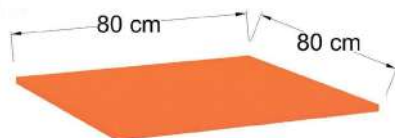

Cubierta cuadrada metálica
color naranja CMR095

Cubierta cuadrada metálica
color rojo CMR096

FESTBL

FESTCF

Silla multiusos plástica. base de 4 patas. color blanco ó chocolate.

UERCF

UERBBL

Silla multiusos plástica. base de 4 patas. color blanco ó chocolate.