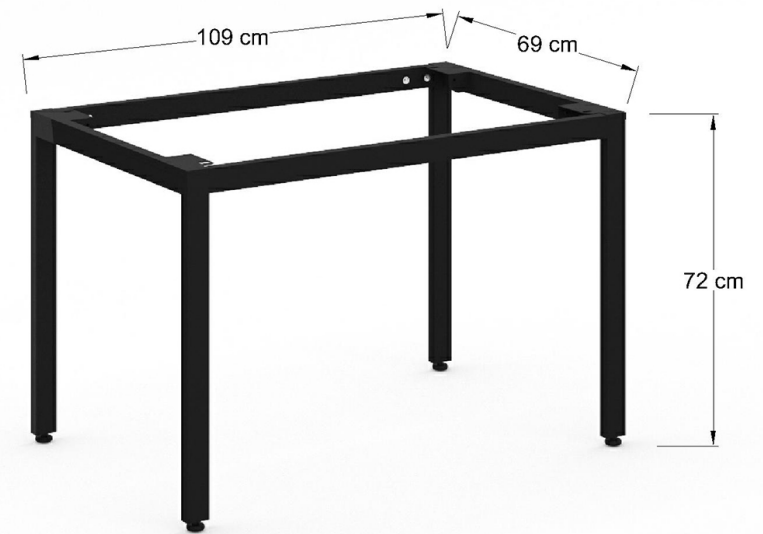

+

=

Base

+

Cubierta

=

Mesa deseada

BASE DE PLATO CIRCULAR Y CUADRADO PARA MESA DE RESTAURANTE. (40 CM Y 60 CM DE DIÁMETRO)

Modelo: CHR4035

Modelo: CHR6055

Base de plato cuadrada de 40 cm x 40 cm y 60 cm x 60 cm para mesa de restaurante.

Modelo: CHC4035

Modelo: CH6055

Modelo: CHX4035

Modelo: CHX5555

Modelo: CHX6055

Modelo: CHX7971

BASE DE 4 PUNTAS DE 2X1 PARA MESA DE RESTAURANTE (60CMX60CM, 60CMX100CM, 110CMX70CM)

Modelo: CHR459

Modelo: CHR479

Modelo: CHR410

Modelo: CHP50

Modelo: CHP65

Modelo: CHP11

BASE DE 4 PUNTAS PARA MESA DE RESTAURANTE (49CMX49CM, 68CMX68CM)

Modelo: CH4P4955

Modelo: C44P6855

Modelo: B3P7545

Modelo: BAR4092

Modelo: BAX6092

Modelo: BAX5592

Modelo: BAX4092