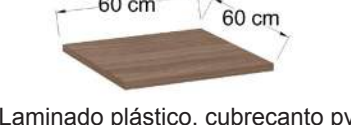

BASE DE 4 PUNTAS PARA MESA DE RESTAURANTE (49CMX49CM, 68CMX68CM)

Modelo: CH4P4955

Modelo: C44P6855

Modelo: B3P7545

Modelo: BAR4092

Modelo: BAX6092

Modelo: BAX5592

Modelo: BAX4092

Modelo: BAT4092

Laminado plástico, cubrecanto pvc
CMR001

Laminado plástico, cubrecanto pvc
CMR005

Laminado plástico, cubrecanto pvc
CMR009

Laminado plástico, cubrecanto pvc
CMR013

Laminado plástico, cubrecanto pvc
CMR017