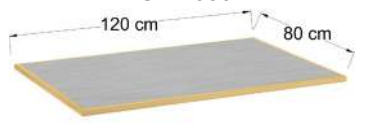

Formaica sobre tablero, cantos de madera
CMR034