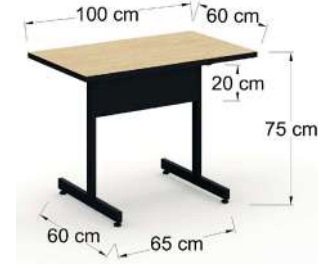

Cubierta cuadrada metálica
color naranja CMR095

Cubierta cuadrada metálica
color rojo CMR096

FESTBL

FESTCF

Silla multiusos plástica. base de 4 patas. color blanco ó chocolate.

UERCF

UERBBL

Silla multiusos plástica. base de 4 patas. color blanco ó chocolate.