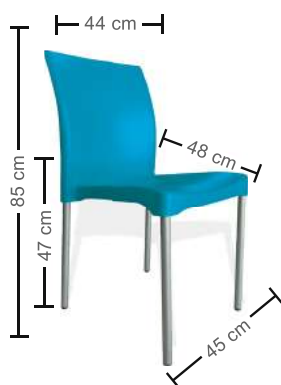

DORJ-GR

DOBNE-GR

Asiento

Base

Peso Máximo

Apilable

Silla de visita Doma para cafetería o restaurante. Asiento y respaldo de polipropileno color a elegir estructura metálica de 4 puntos gris.

UIVAZ

Silla de visita, cafetería o restaurante de 4 patas color azul, blanco, naranja, verde, negro, rojo, gris, plateado, amarillo, mostaza, café asiento y respaldo de una pieza de polipropileno, base metálica.