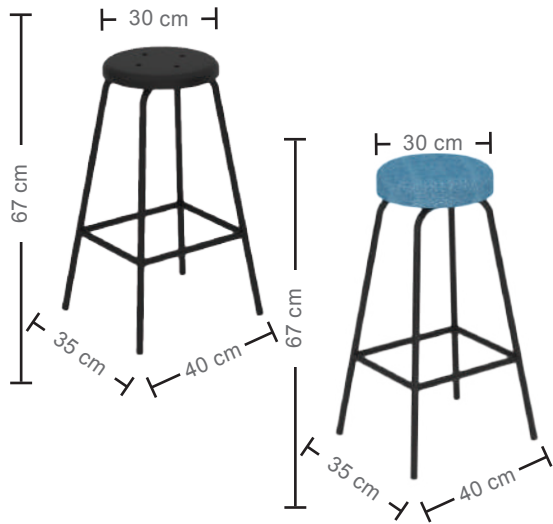

FRNK

FRNKT

Banco con asiento plástico color a elegir, base metálica tubular con descansapiés, en color negro, ó blanco.