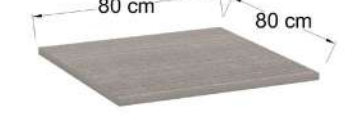

+

=

Base

+

Cubierta

=

Mesa deseada

BASE DE PLATO CIRCULAR Y CUADRADO PARA MESA DE RESTAURANTE. (40 CM Y 60 CM DE DIÁMETRO)

BASE DE 4 PUNTAS PARA MESA DE RESTAURANTE (49CMX49CM, 68CMX68CM)

Modelo: CH4P4955

Modelo: C44P6855

Modelo: B3P7545

Modelo: BAR4092

Modelo: BAX6092

Modelo: BAX5592

Modelo: BAX4092

Modelo: BAT4092

Laminado plástico, cubrecanto pvc
CMR001

Laminado plástico, cubrecanto pvc
CMR005

Laminado plástico, cubrecanto pvc
CMR009

Laminado plástico, cubrecanto pvc
CMR013

Laminado plástico, cubrecanto pvc
CMR017

Laminado plástico, cubrecanto pvc
CMR021

Laminado plástico, cubrecanto pvc
CMR025

Laminado plástico, cubrecanto pvc
CMR029

Formaica sobre tablero, cantos de madera
CMR002

Formaica sobre tablero, cantos de madera
CMR006