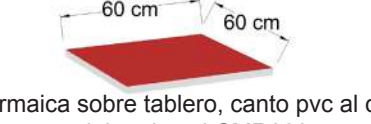

Formaica sobre tablero, canto pvc al color
del pedestal CMR020