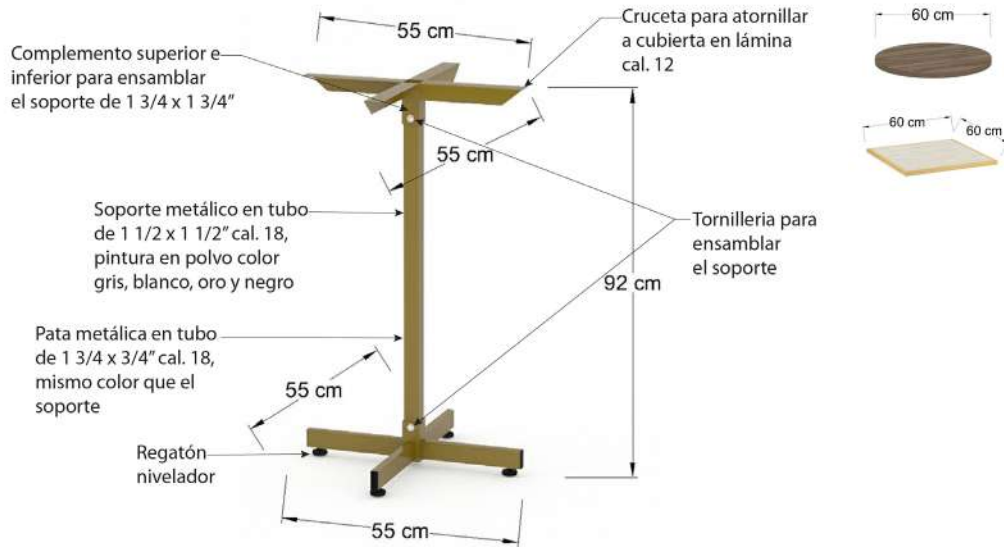

MESAS DE RESTAURANTE

Índice:

Instructivo de compra para mesas	1
Base de plato circular y cuadrado para mesa de restaurante. (40 cm y 60 cm de diámetro)	2
Base de cruz para mesa de restaurante. (40x40cm, 55x55cm, 60x60cm, 79x79cm)	3
Base de 4 puntas de 2x1 para mesa de restaurante (60cmx60cm, 60cmx100cm, 110cmx70cm)	4
Base plegable para mesa de restaurante (60cmx50cm, 60cmx65cm, 110cmx60cm)	5
Base de 4 puntas para mesa de restaurante (49cmx49cm, 68cmx68cm)	6
Bases altas para mesa de restaurante (40cmx40cm, 60cmx60cm, 55cmxcm)	7 - 8
Cubiertas	9 - 12
Recomendación de tamaño de cubiertas acorde a base	13 - 17
Mesas altas para restaurante	18
Vistas de muestra	19 - 33
Sillas para Restaurante	34 - 67

Modelo: CHX7971

BASE DE 4 PUNTAS DE 2X1 PARA MESA DE RESTAURANTE (60CMX60CM, 60CMX100CM, 110CMX70CM)

Modelo: CHR459

Modelo: CHR479

Modelo: CHR410

Modelo: CHP50

Modelo: CHP65

Modelo: CHP11

BASE DE 4 PUNTAS PARA MESA DE RESTAURANTE (49CMX49CM, 68CMX68CM)

Modelo: CH4P4955

Modelo: C44P6855

Modelo: B3P7545

Modelo: BAR4092

Modelo: BAX6092

Modelo: BAX5592

Modelo: BAX4092

Modelo: BAT4092

Laminado plástico, cubrecanto pvc
CMR001

Laminado plástico, cubrecanto pvc
CMR005

Laminado plástico, cubrecanto pvc
CMR009

Laminado plástico, cubrecanto pvc
CMR013

Laminado plástico, cubrecanto pvc
CMR017