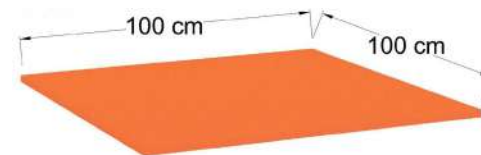

Cubierta cuadrada metálica
color rojo CMR092

Cubierta cuadrada metálica
color negro CMR093

Cubierta cuadrada metálica
color blanco CMR094