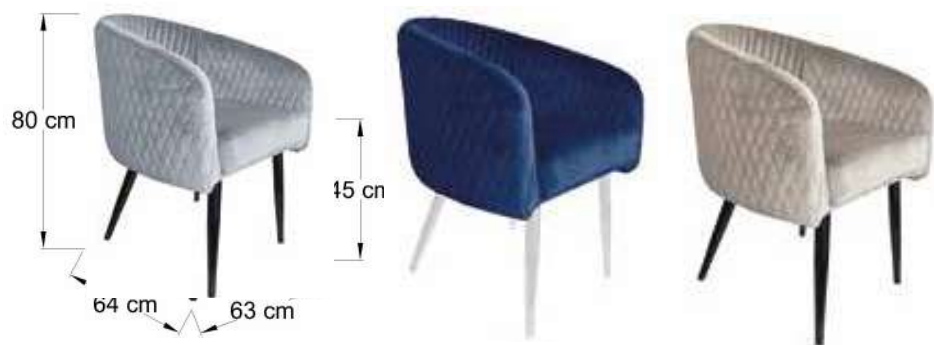

UELN0U

Silla para comedor, restaurante ó auxiliar, chasis y patas metálicas en color negro ó blanco, 3 colores de telas terciopelo fashion rombos, asiento de 7 cm de espuma.