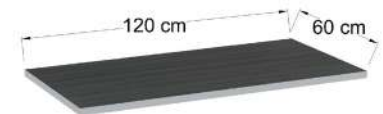

Formaica sobre tablero, canto pvc al color
del pedestal CMR008

Formaica sobre tablero, canto pvc al color
del pedestal CMR012

Formaica sobre tablero, canto pvc al color
del pedestal CMR016

Formaica sobre tablero, canto pvc al color
del pedestal CMR020

Formaica sobre tablero, canto pvc al color
del pedestal CMR024

Formaica sobre tablero, canto pvc al color
del pedestal CMR028

Formaica sobre tablero, canto pvc al color
del pedestal CMR032

Laminado plástico, cubrecanto pvc
CMR033

Formaica sobre tablero, cantos de madera
CMR034

Laminado plástico, cantos de madera
CMR035

Formaica sobre tablero, canto pvc al color
del pedestal CMR036

Laminado plástico, cubrecanto pvc
CMR037

Formaica sobre tablero, cantos de madera
CMR038