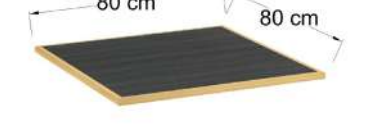

Modelo: BAT4092

Laminado plástico, cubrecanto pvc
CMR001

Laminado plástico, cubrecanto pvc
CMR005

Laminado plástico, cubrecanto pvc
CMR009

Laminado plástico, cubrecanto pvc
CMR013

Laminado plástico, cubrecanto pvc
CMR017

Laminado plástico, cubrecanto pvc
CMR021

Laminado plástico, cubrecanto pvc
CMR025

Laminado plástico, cubrecanto pvc
CMR029

Formaica sobre tablero, cantos de madera
CMR002

Formaica sobre tablero, cantos de madera
CMR006

Formaica sobre tablero, cantos de madera
CMR010

Formaica sobre tablero, cantos de madera
CMR014

Formaica sobre tablero, cantos de madera
CMR018

Formaica sobre tablero, cantos de madera
CMR022

Formaica sobre tablero, cantos de madera
CMR026