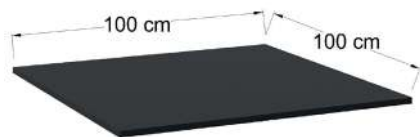

Cubierta cuadrada metálica
color rojo CMR092

Cubierta cuadrada metálica
color negro CMR093

Cubierta cuadrada metálica
color blanco CMR094