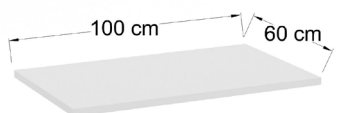

Laminado plástico, cubrecanto pvc
CMR049