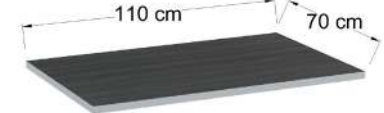

Formaica sobre tablero, canto pvc al color
del pedestal CMR024

Formaica sobre tablero, canto pvc al color
del pedestal CMR028

Formaica sobre tablero, canto pvc al color
del pedestal CMR032

Laminado plástico, cubrecanto pvc
CMR033

Formaica sobre tablero, cantos de madera
CMR034

Laminado plástico, cantos de madera
CMR035

Formaica sobre tablero, canto pvc al color
del pedestal CMR036

Laminado plástico, cubrecanto pvc
CMR037

Formaica sobre tablero, cantos de madera
CMR038

Laminado plástico, cantos de madera
CMR039

Formaica sobre tablero, canto pvc al color
del pedestal CMR040

Laminado plástico, cubrecanto pvc
CMR041

Formaica sobre tablero, cantos de madera
CMR042

Laminado plástico, cantos de madera
CMR043