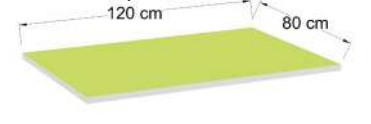

Formaica sobre tablero, canto pvc al color
del pedestal CMR036