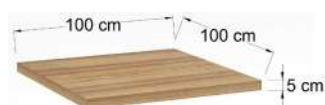

MDF de 18 mm, chapa de parota CMR074