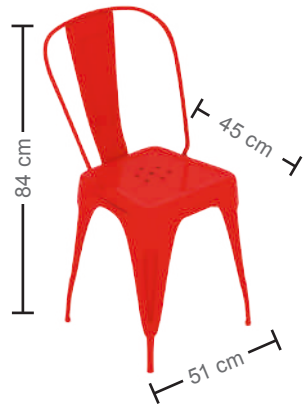

N40R0

N40U

N40AM

N40NA

N40N

N40B

N40CF

N40G

Asiento

Base

Peso Máximo

Silla réplica Tolix colores. Cuerpo metálico en color de línea metálica a elegir.

N42AM

N42G

N42R0

Asiento

Base

120, Kg

Peso Máximo