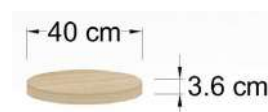

MDF de 18 mm, chapa de encino CMR087