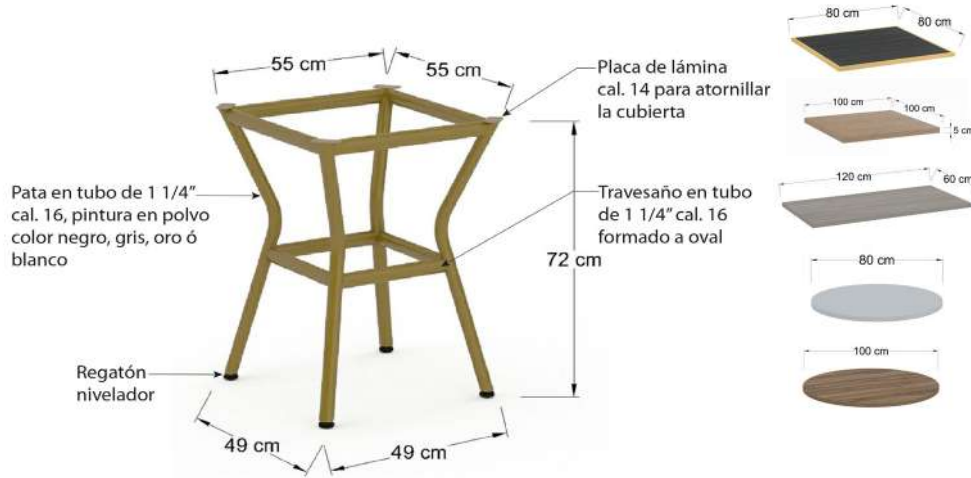

BASE DE 4 PUNTAS PARA MESA DE RESTAURANTE (49CMX49CM, 68CMX68CM)