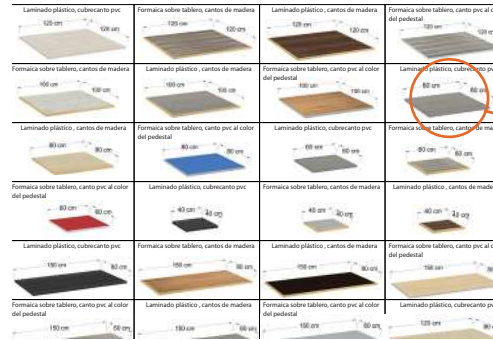

MESAS DE RESTAURANTE

Índice:

Instructivo de compra para mesas	1
Base de plato circular y cuadrado para mesa de restaurante. (40 cm y 60 cm de diámetro)	2
Base de cruz para mesa de restaurante. (40x40cm, 55x55cm, 60x60cm, 79x79cm)	3
Base de 4 puntas de 2x1 para mesa de restaurante (60cmx60cm, 60cmx100cm, 110cmx70cm)	4
Base plegable para mesa de restaurante (60cmx50cm, 60cmx65cm, 110cmx60cm)	5
Base de 4 puntas para mesa de restaurante (49cmx49cm, 68cmx68cm)	6
Bases altas para mesa de restaurante (40cmx40cm, 60cmx60cm, 55cmxcm)	7 - 8
Cubiertas	9 - 12
Recomendación de tamaño de cubiertas acorde a base	13 - 17
Mesas altas para restaurante	18
Vistas de muestra	19 - 33
Sillas para Restaurante	34 - 67

Bases

- 1** Elegir el modelo de la base y el color en el catálogo de bases, revisar en la tabla sugerida cual es el tamaño de cubierta que se maneja de acuerdo a la hoja de recomendación.

Cubiertas

- 2** Elegir el modelo de la cubierta, color y textura en el catálogo de cubiertas.