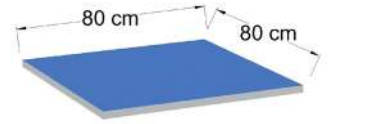

Formaica sobre tablero, canto pvc al color
del pedestal CMR016