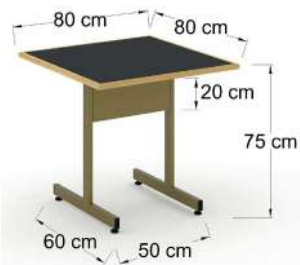

Cubierta cuadrada metálica
color naranja CMR095

Cubierta cuadrada metálica
color rojo CMR096

FESTBL

FESTCF

Silla multiusos plástica. base de 4 patas. color blanco ó chocolate.

UERCF

UERBBL

Silla multiusos plástica. base de 4 patas. color blanco ó chocolate.