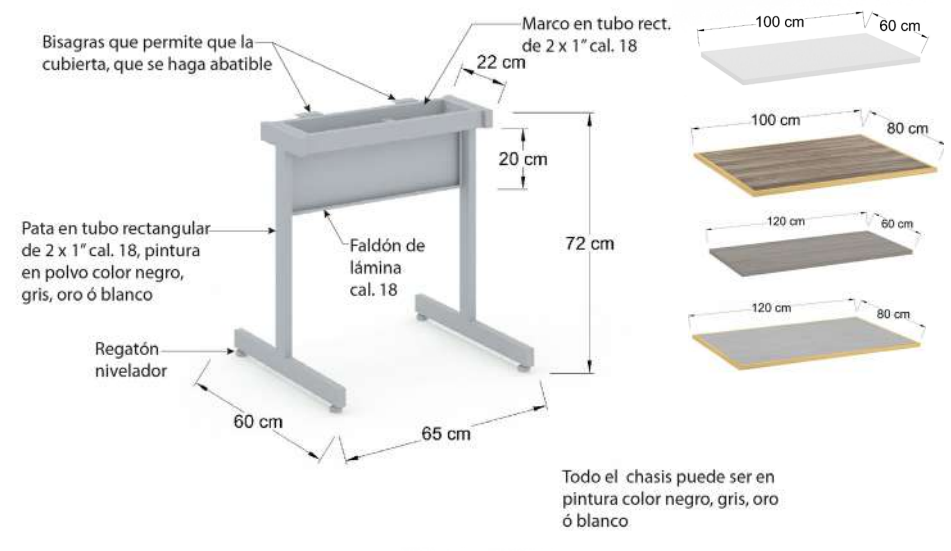

+

=

Base

+

Cubierta

=

Mesa deseada

BASE DE PLATO CIRCULAR Y CUADRADO PARA MESA DE RESTAURANTE. (40 CM Y 60 CM DE DIÁMETRO)

Modelo: CHR4035

Modelo: CHR6055

Base de plato cuadrada de 40 cm x 40 cm y 60 cm x 60 cm para mesa de restaurante.

Modelo: CHC4035

Modelo: CH6055

Modelo: CHX4035

Modelo: CHX5555

Modelo: CHX6055

Modelo: CHX7971

BASE DE 4 PUNTAS DE 2X1 PARA MESA DE RESTAURANTE (60CMX60CM, 60CMX100CM, 110CMX70CM)

Modelo: CHR459

Modelo: CHR479

Modelo: CHR410

Modelo: CHP50

Modelo: CHP65

Modelo: CHP11

BASE DE 4 PUNTAS PARA MESA DE RESTAURANTE (49CMX49CM, 68CMX68CM)

Modelo: CH4P4955

Modelo: C44P6855

Modelo: B3P7545

Modelo: BAR4092

Modelo: BAX6092

Modelo: BAX5592

Modelo: BAX4092