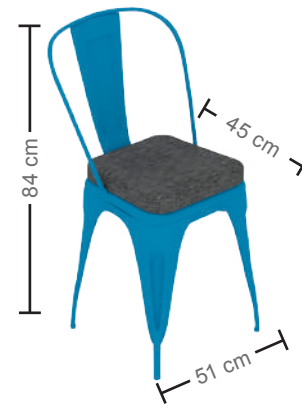

Silla réplica Tolix colores. Cuerpo metálico en color de línea metálica a elegir. con asiento en laminado plástico, color a elegir.

Silla réplica Tolix colores. Cuerpo metálico en color de línea metálica a elegir. asiento acojinado y tapizado en tela color a elegir.