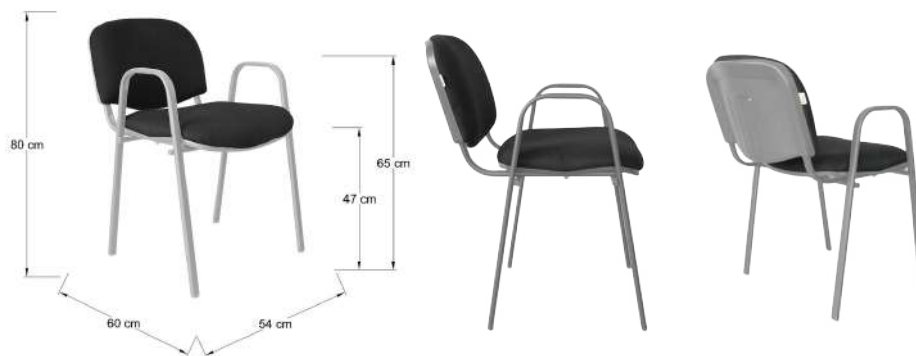

ISOCB-G

Silla auxiliar de visita apilable, respaldo y asiento acojinado tapizado en tela color negro, brazos metálicos, base tubo ovalado calibre 18 de cuatro puntos en color gris.