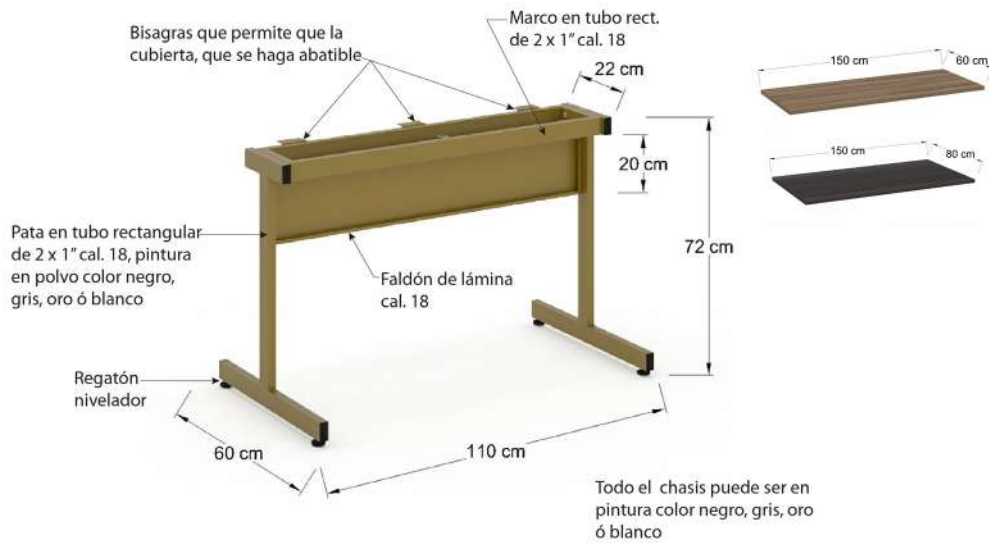

+

=

Base

+

Cubierta

=

Mesa deseada

BASE DE PLATO CIRCULAR Y CUADRADO PARA MESA DE RESTAURANTE. (40 CM Y 60 CM DE DIÁMETRO)

Modelo: CHR4035

Modelo: CHR6055

Base de plato cuadrada de 40 cm x 40 cm y 60 cm x 60 cm para mesa de restaurante.

Modelo: CHC4035

Modelo: CH6055

Modelo: CHX4035

Modelo: CHX5555

Modelo: CHX6055

Modelo: CHX7971

BASE DE 4 PUNTAS DE 2X1 PARA MESA DE RESTAURANTE (60CMX60CM, 60CMX100CM, 110CMX70CM)

Modelo: CHR459

Modelo: CHR479

Modelo: CHR410

Modelo: CHP50

Modelo: CHP65

Modelo: CHP11

BASE DE 4 PUNTAS PARA MESA DE RESTAURANTE (49CMX49CM, 68CMX68CM)

Modelo: CH4P4955

Modelo: C44P6855

Modelo: B3P7545

Modelo: BAR4092

Modelo: BAX6092

Modelo: BAX5592

Modelo: BAX4092