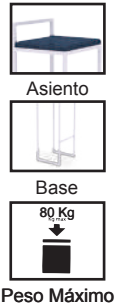

Asiento

Base

Peso Máximo

Banco con asiento plástico color a elegir, base metálica tubular con descansapiés, en color negro, ó blanco.

SLUNBT

Asiento

Base

Peso Máximo

UOLO

Banco para barra con asiento de espuma forrado en tela y estructura metálica con descansapiés .

BACTTBL

BACTTGR

Banco para barra, estructura cuadrada y descansapiés en color gris, asiento acojinado tapizado en tela color a elegir