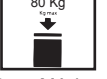

ST4MF

ST4GR

Asiento

Base

Apilable.

Peso Máximo

Silla auxiliar de visita cafetería ó restaurante de respaldo medio color blanco, verde, vino, azul, lila, negro, y naranja, asiento y respaldo de una pieza en polipropileno, base metálica de 4 patas en pintura color cromo.