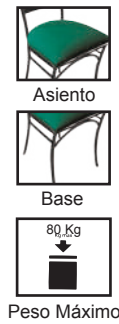

R11XM

R11GT

R11GNT