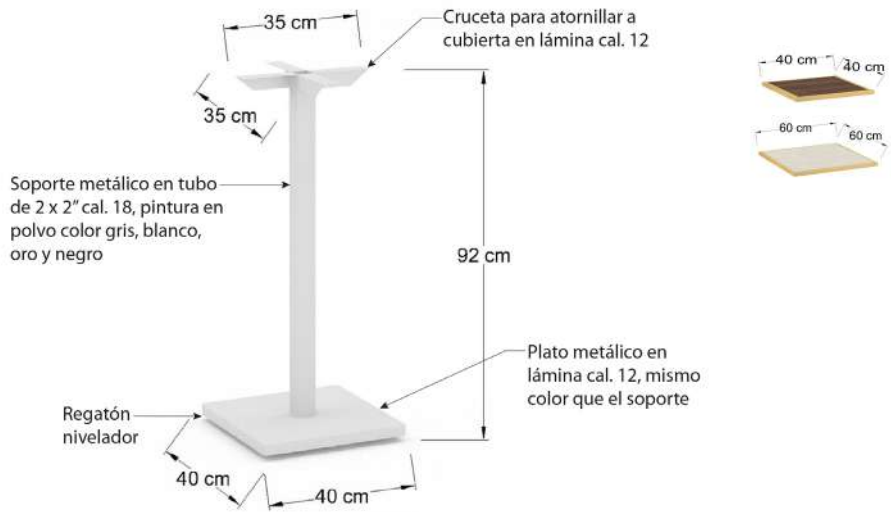

MESAS DE RESTAURANTE

Índice:

Instructivo de compra para mesas	1
Base de plato circular y cuadrado para mesa de restaurante. (40 cm y 60 cm de diámetro)	2
Base de cruz para mesa de restaurante. (40x40cm, 55x55cm, 60x60cm, 79x79cm)	3
Base de 4 puntas de 2x1 para mesa de restaurante (60cmx60cm, 60cmx100cm, 110cmx70cm)	4
Base plegable para mesa de restaurante (60cmx50cm, 60cmx65cm, 110cmx60cm)	5
Base de 4 puntas para mesa de restaurante (49cmx49cm, 68cmx68cm)	6
Bases altas para mesa de restaurante (40cmx40cm, 60cmx60cm, 55cmxcm)	7 - 8
Cubiertas	9 - 12
Recomendación de tamaño de cubiertas acorde a base	13 - 17
Mesas altas para restaurante	18
Vistas de muestra	19 - 33
Sillas para Restaurante	34 - 67

+

=

Base

+

Cubierta

=

Mesa deseada

BASE DE PLATO CIRCULAR Y CUADRADO PARA MESA DE RESTAURANTE. (40 CM Y 60 CM DE DIÁMETRO)

Modelo: CHX7971

BASE DE 4 PUNTAS DE 2X1 PARA MESA DE RESTAURANTE (60CMX60CM, 60CMX100CM, 110CMX70CM)

Modelo: CHR459

Modelo: CHR479

Modelo: CHR410

Modelo: CHP50

Modelo: CHP65

Modelo: CHP11

BASE DE 4 PUNTAS PARA MESA DE RESTAURANTE (49CMX49CM, 68CMX68CM)

Modelo: CH4P4955

Modelo: C44P6855

Modelo: B3P7545

Modelo: BAR4092

Modelo: BAX6092

Modelo: BAX5592

Modelo: BAX4092