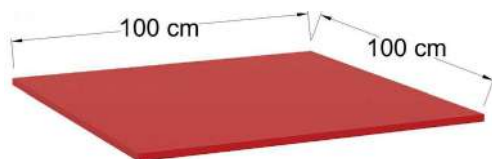

Cubierta cuadrada metálica
color rojo CMR092