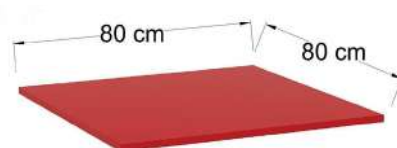

Cubierta cuadrada metálica
color naranja CMR095

Cubierta cuadrada metálica
color rojo CMR096

FESTBL

FESTCF

Silla multiusos plástica. base de 4 patas. color blanco ó chocolate.

UERCF

UERBBL

Silla multiusos plástica. base de 4 patas. color blanco ó chocolate.