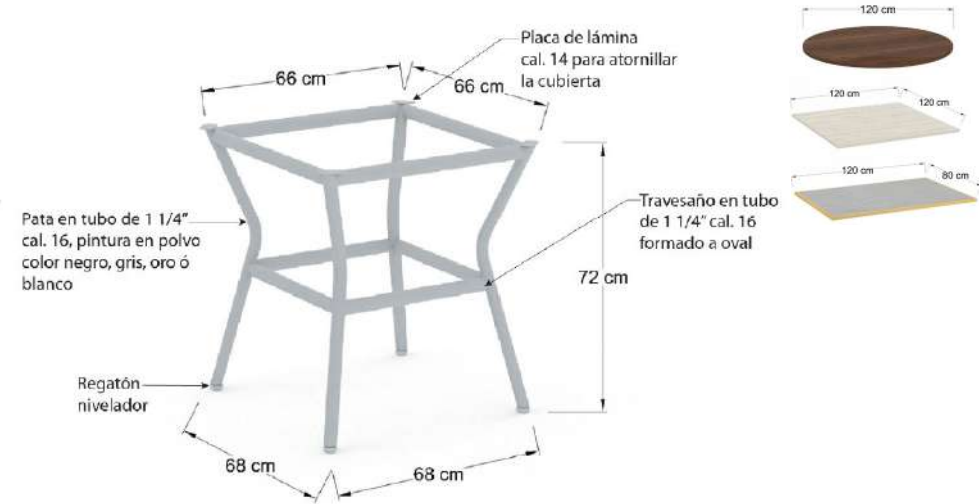

BASE DE 4 PUNTAS PARA MESA DE RESTAURANTE (49CMX49CM, 68CMX68CM)