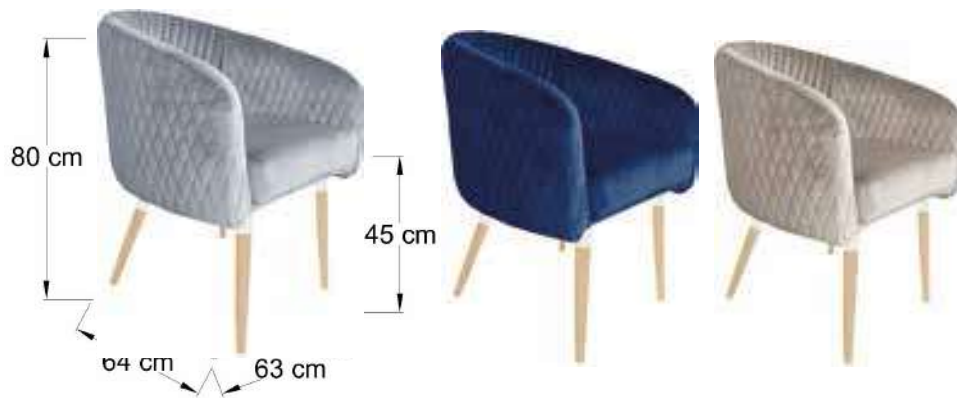

SRT21-4PMD

Silla para comedor, restaurante ó auxiliar, chasis metálico y patas de madera, 3 colores de telas terciopelo fashion rombos, asiento de 7 cm de espuma.