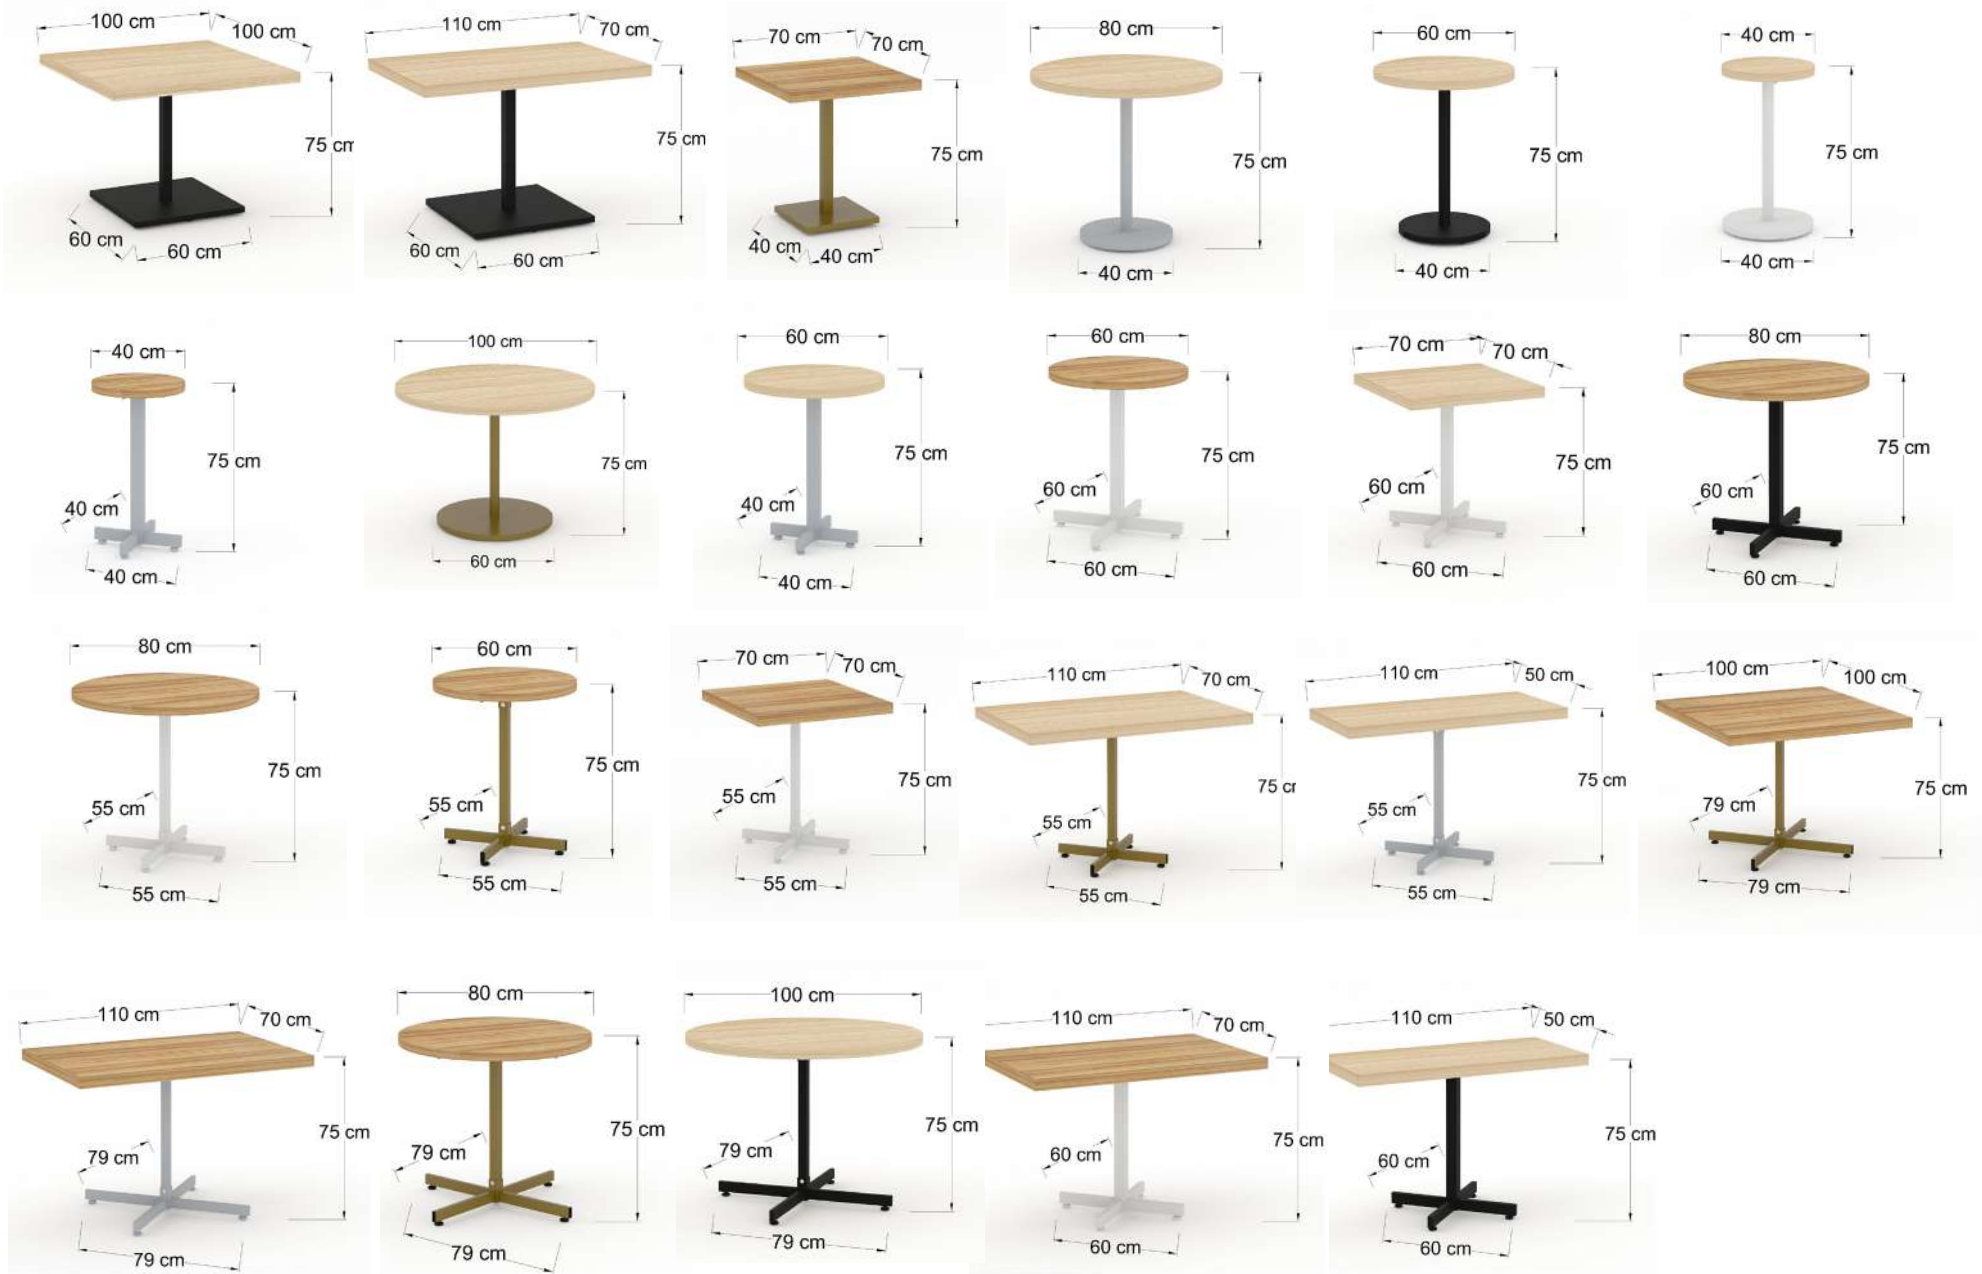

MESAS DE RESTAURANTE

Índice:

Instructivo de compra para mesas	1
Base de plato circular y cuadrado para mesa de restaurante. (40 cm y 60 cm de diámetro)	2
Base de cruz para mesa de restaurante. (40x40cm, 55x55cm, 60x60cm, 79x79cm)	3
Base de 4 puntas de 2x1 para mesa de restaurante (60cmx60cm, 60cmx100cm, 110cmx70cm)	4
Base plegable para mesa de restaurante (60cmx50cm, 60cmx65cm, 110cmx60cm)	5
Base de 4 puntas para mesa de restaurante (49cmx49cm, 68cmx68cm)	6
Bases altas para mesa de restaurante (40cmx40cm, 60cmx60cm, 55cmxcm)	7 - 8
Cubiertas	9 - 12
Recomendación de tamaño de cubiertas acorde a base	13 - 17
Mesas altas para restaurante	18
Vistas de muestra	19 - 33
Sillas para Restaurante	34 - 67

Cubierta cuadrada metálica
color naranja CMR095

Cubierta cuadrada metálica
color rojo CMR096

FESTBL

FESTCF

Silla multiusos plástica. base de 4 patas. color blanco ó chocolate.

UERCF

UERBBL

Silla multiusos plástica. base de 4 patas. color blanco ó chocolate.

BISTROT-N

BISTROT-R

BISTROT-G

Silla de Polipropileno inyectado en una sola pieza, acabado tipo rústico de imitación madera. Apilable y se puede utilizar tanto en interiores como exteriores. Color negro.

NORDIK-B