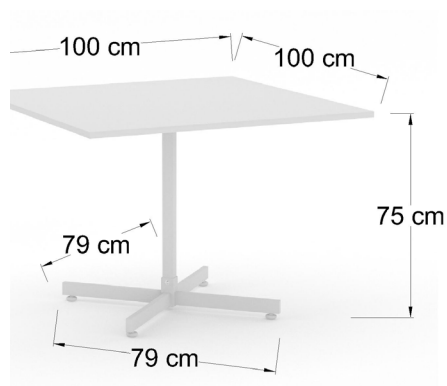

Cubierta cuadrada metálica
color naranja CMR095

Cubierta cuadrada metálica
color rojo CMR096

FESTBL

FESTCF

Silla multiusos plástica. base de 4 patas. color blanco ó chocolate.

UERCF

UERBBL

Silla multiusos plástica. base de 4 patas. color blanco ó chocolate.