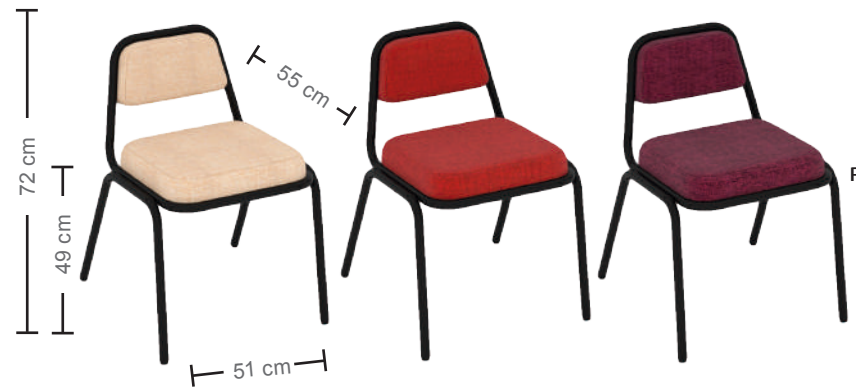

SLUNT

Silla metálica de 4 patas, asiento y respaldo acojinado tapizado en tela color a elegir Disponible en 8 colores diferentes.