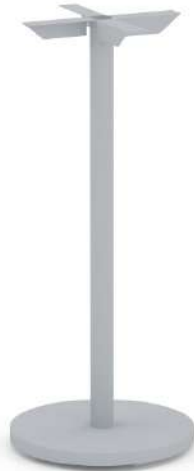

Formaica sobre tablero, cantos de madera
CMR002