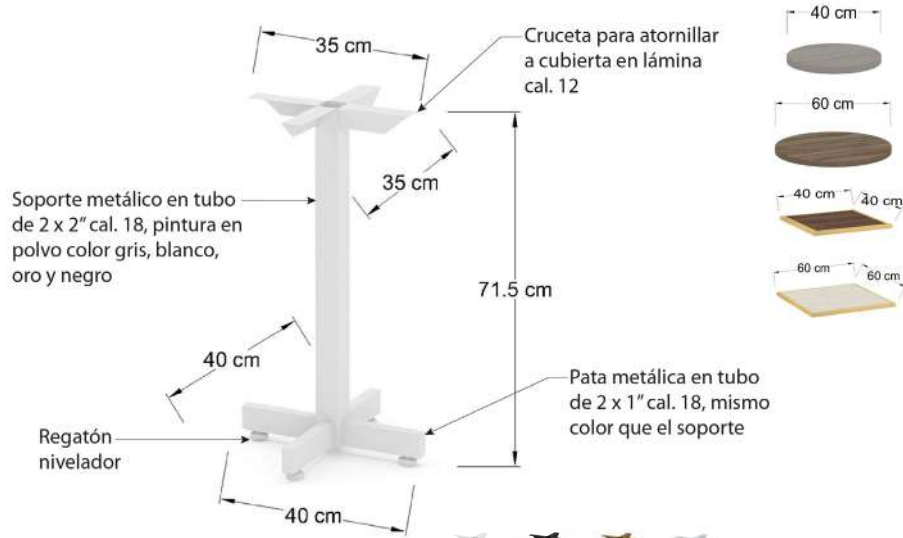

MESAS DE RESTAURANTE

Índice:

Instructivo de compra para mesas	1
Base de plato circular y cuadrado para mesa de restaurante. (40 cm y 60 cm de diámetro)	2
Base de cruz para mesa de restaurante. (40x40cm, 55x55cm, 60x60cm, 79x79cm)	3
Base de 4 puntas de 2x1 para mesa de restaurante (60cmx60cm, 60cmx100cm, 110cmx70cm)	4
Base plegable para mesa de restaurante (60cmx50cm, 60cmx65cm, 110cmx60cm)	5
Base de 4 puntas para mesa de restaurante (49cmx49cm, 68cmx68cm)	6
Bases altas para mesa de restaurante (40cmx40cm, 60cmx60cm, 55cmxcm)	7 - 8
Cubiertas	9 - 12
Recomendación de tamaño de cubiertas acorde a base	13 - 17
Mesas altas para restaurante	18
Vistas de muestra	19 - 33
Sillas para Restaurante	34 - 67

+

=

Base

+

Cubierta

=

Mesa deseada

BASE DE PLATO CIRCULAR Y CUADRADO PARA MESA DE RESTAURANTE. (40 CM Y 60 CM DE DIÁMETRO)

Modelo: CHR4035

Modelo: CHR6055

Base de plato cuadrada de 40 cm x 40 cm y 60 cm x 60 cm para mesa de restaurante.

Modelo: CHC4035

Modelo: CH6055

Modelo: CHX4035

Modelo: CHX5555

Modelo: CHX6055

Modelo: CHX7971

BASE DE 4 PUNTAS DE 2X1 PARA MESA DE RESTAURANTE (60CMX60CM, 60CMX100CM, 110CMX70CM)

Modelo: CHR459

Modelo: CHR479

Modelo: CHR410

Modelo: CHP50

Modelo: CHP65

Modelo: CHP11