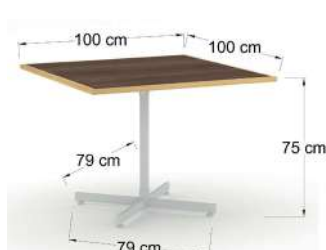

Cubierta cuadrada metálica
color naranja CMR095

Cubierta cuadrada metálica
color rojo CMR096

FESTBL

FESTCF

Silla multiusos plástica. base de 4 patas. color blanco ó chocolate.

UERCF

UERBBL

Silla multiusos plástica. base de 4 patas. color blanco ó chocolate.