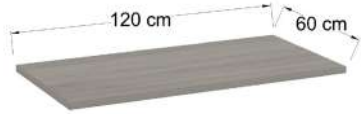

Formaica sobre tablero, canto pvc al color
del pedestal CMR008

Formaica sobre tablero, canto pvc al color
del pedestal CMR012

Formaica sobre tablero, canto pvc al color
del pedestal CMR016

Formaica sobre tablero, canto pvc al color
del pedestal CMR020

Formaica sobre tablero, canto pvc al color
del pedestal CMR024

Formaica sobre tablero, canto pvc al color
del pedestal CMR028

Formaica sobre tablero, canto pvc al color
del pedestal CMR032

Laminado plástico, cubrecanto pvc
CMR033