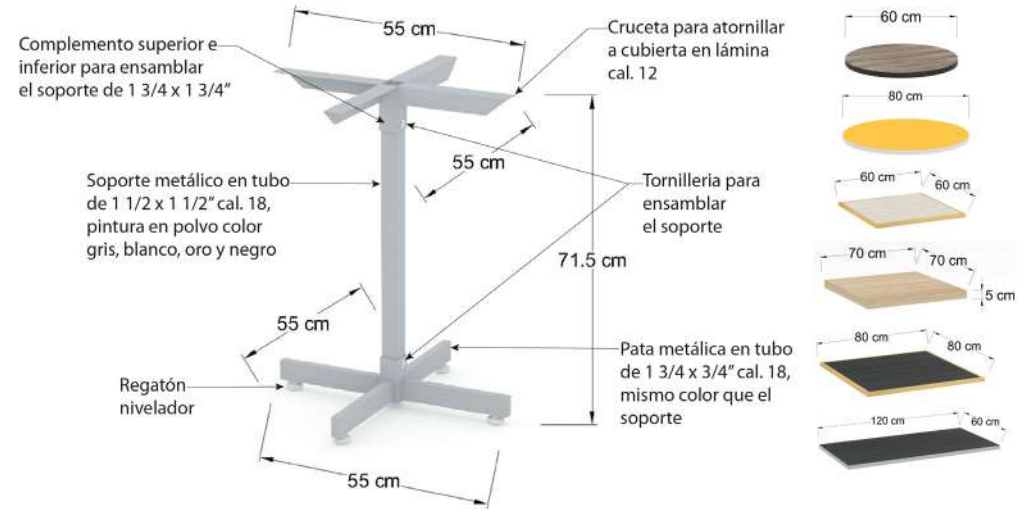

MESAS DE RESTAURANTE

Índice:

Instructivo de compra para mesas	1
Base de plato circular y cuadrado para mesa de restaurante. (40 cm y 60 cm de diámetro)	2
Base de cruz para mesa de restaurante. (40x40cm, 55x55cm, 60x60cm, 79x79cm)	3
Base de 4 puntas de 2x1 para mesa de restaurante (60cmx60cm, 60cmx100cm, 110cmx70cm)	4
Base plegable para mesa de restaurante (60cmx50cm, 60cmx65cm, 110cmx60cm)	5
Base de 4 puntas para mesa de restaurante (49cmx49cm, 68cmx68cm)	6
Bases altas para mesa de restaurante (40cmx40cm, 60cmx60cm, 55cmxcm)	7 - 8
Cubiertas	9 - 12
Recomendación de tamaño de cubiertas acorde a base	13 - 17
Mesas altas para restaurante	18
Vistas de muestra	19 - 33
Sillas para Restaurante	34 - 67

+

=

Base

+

Cubierta

=

Mesa deseada

BASE DE PLATO CIRCULAR Y CUADRADO PARA MESA DE RESTAURANTE. (40 CM Y 60 CM DE DIÁMETRO)

Modelo: CHR4035

Modelo: CHR6055

Base de plato cuadrada de 40 cm x 40 cm y 60 cm x 60 cm para mesa de restaurante.

Modelo: CHC4035

Modelo: CH6055

Modelo: CHX4035

Modelo: CHX5555

Modelo: CHX6055

Modelo: CHX7971

BASE DE 4 PUNTAS DE 2X1 PARA MESA DE RESTAURANTE (60CMX60CM, 60CMX100CM, 110CMX70CM)

Modelo: CHR459

Modelo: CHR479

Modelo: CHR410

Modelo: CHP50

Modelo: CHP65

Modelo: CHP11