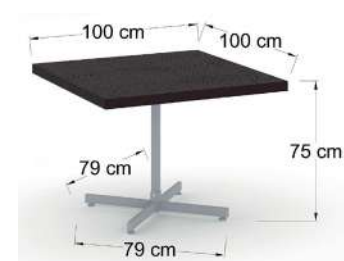

Cubierta cuadrada metálica
color naranja CMR095

Cubierta cuadrada metálica
color rojo CMR096

FESTBL

FESTCF

Silla multiusos plástica. base de 4 patas. color blanco ó chocolate.

UERCF

UERBBL

Silla multiusos plástica. base de 4 patas. color blanco ó chocolate.