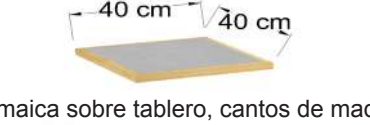

Formaica sobre tablero, cantos de madera
CMR022