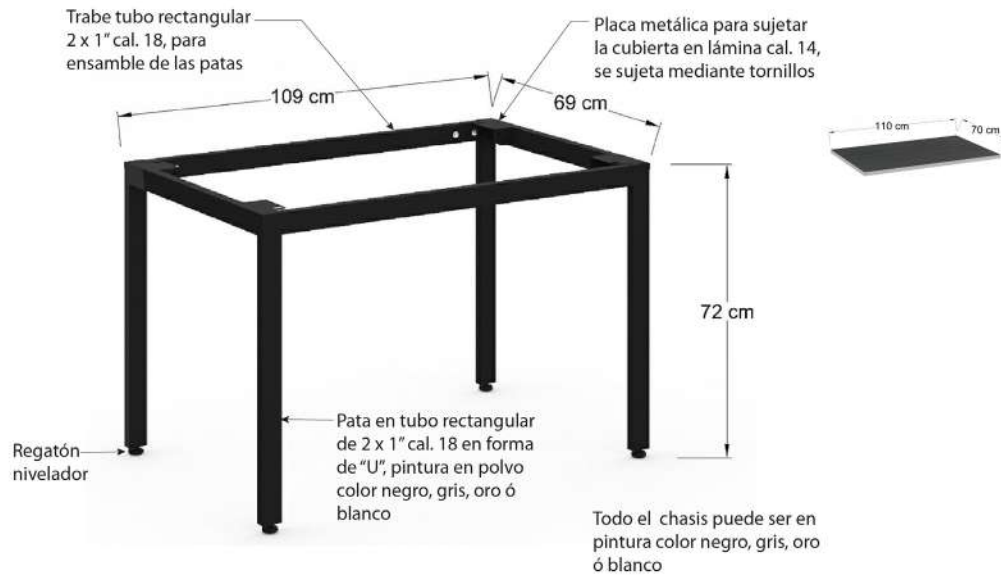

+

=

Base

+

Cubierta

=

Mesa deseada

BASE DE PLATO CIRCULAR Y CUADRADO PARA MESA DE RESTAURANTE. (40 CM Y 60 CM DE DIÁMETRO)

Modelo: CHR4035

Modelo: CHR6055

Base de plato cuadrada de 40 cm x 40 cm y 60 cm x 60 cm para mesa de restaurante.

Modelo: CHC4035

Modelo: CH6055

Modelo: CHX4035

Modelo: CHX5555

Modelo: CHX6055

Modelo: CHX7971

BASE DE 4 PUNTAS DE 2X1 PARA MESA DE RESTAURANTE (60CMX60CM, 60CMX100CM, 110CMX70CM)

Modelo: CHR459

Modelo: CHR479

Modelo: CHR410

Modelo: CHP50

Modelo: CHP65

Modelo: CHP11

BASE DE 4 PUNTAS PARA MESA DE RESTAURANTE (49CMX49CM, 68CMX68CM)

Modelo: CH4P4955

Modelo: C44P6855

Modelo: B3P7545

Modelo: BAR4092

Modelo: BAX6092

Modelo: BAX5592

Modelo: BAX4092