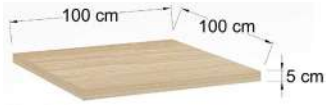

MDF de 18 mm, chapa de encino CMR073