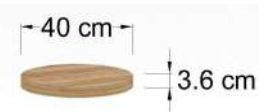

Cubierta cuadrada metálica
color naranja CMR091

MDF de 18 mm, chapa de parota CMR088