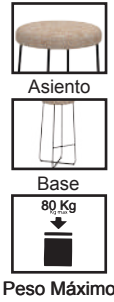

UOLO

Banco para barra con asiento de espuma forrado en tela y estructura metálica con descansapiés .