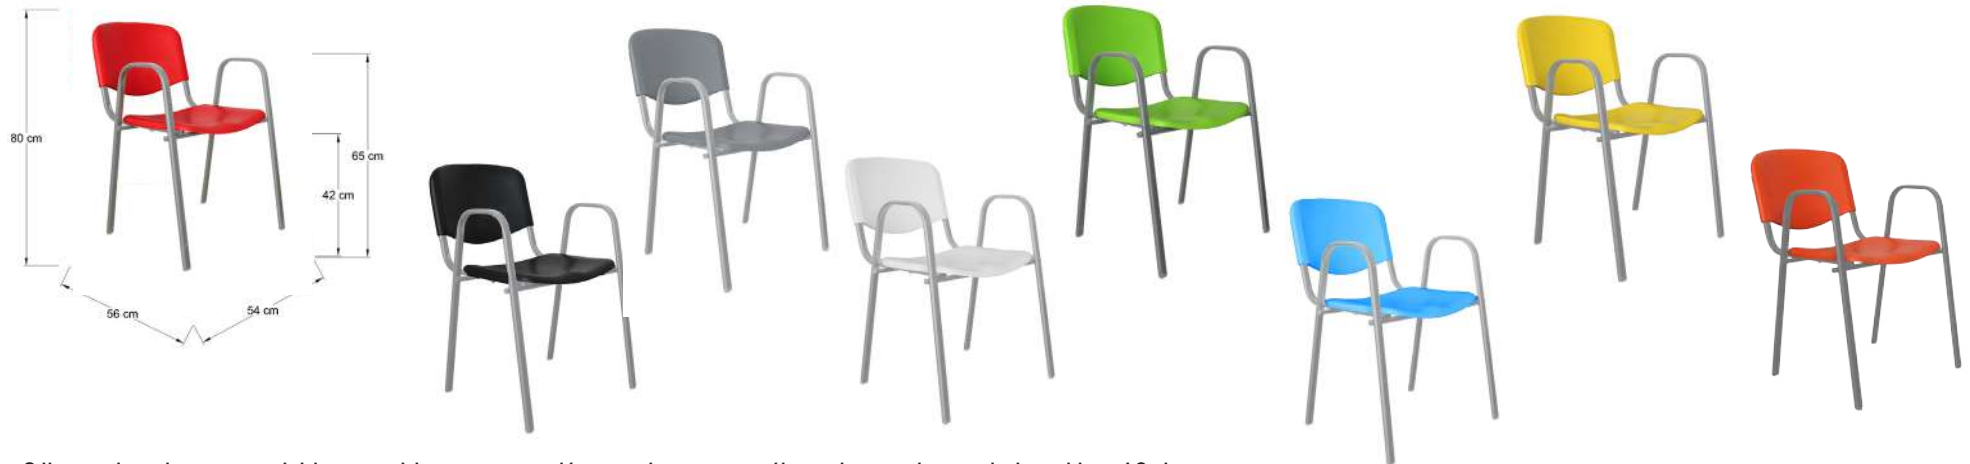

ISOBG-AM

Silla auxiliar de visita apilable, respaldo y asiento plásticos, brazos metálicos, base tubo ovalado calibre 18 de cuatro pi