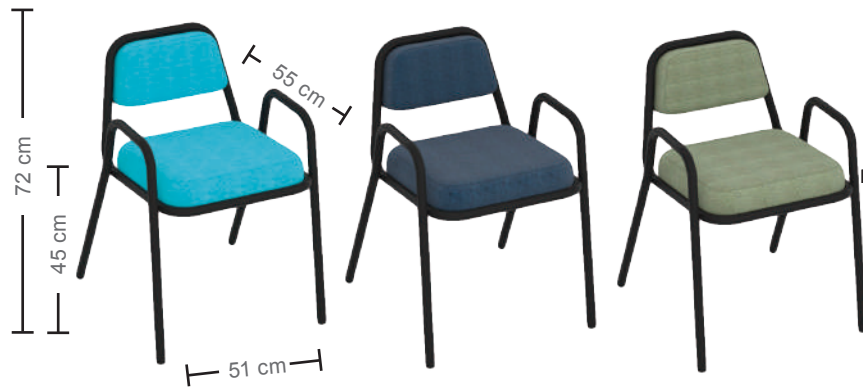

Asiento

Base

Peso Máximo

Banco con asiento plástico color a elegir, base metálica tubular con descansapiés, en color negro, ó blanco.

SLUNBT

Asiento

Base

Peso Máximo