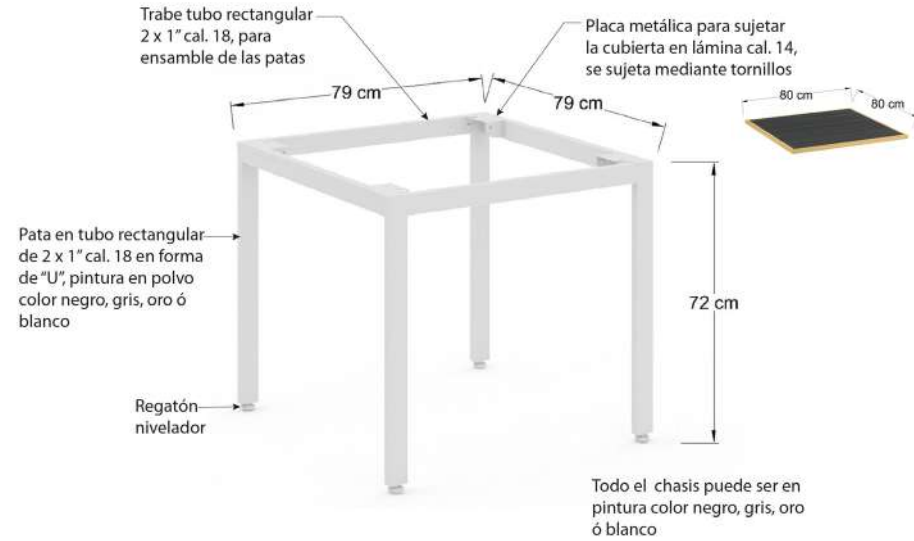

BASE DE 4 PUNTAS DE 2X1 PARA MESA DE RESTAURANTE (60CMX60CM, 60CMX100CM, 110CMX70CM)

Modelo: CHR459