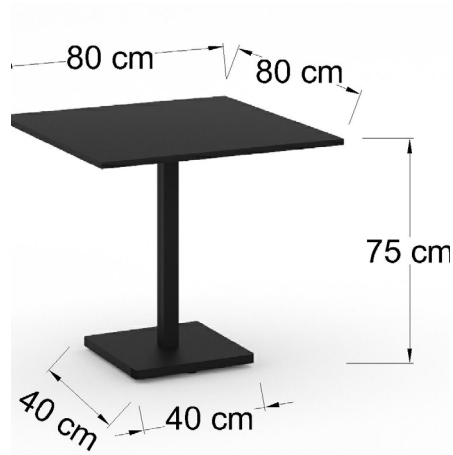

Cubierta cuadrada metálica
color naranja CMR095

Cubierta cuadrada metálica
color rojo CMR096

FESTBL

FESTCF

Silla multiusos plástica. base de 4 patas. color blanco ó chocolate.

UERCF

UERBBL

Silla multiusos plástica. base de 4 patas. color blanco ó chocolate.