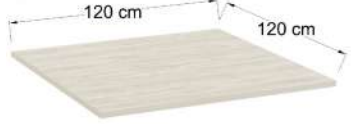

Laminado plástico, cubrecanto pvc
CMR005