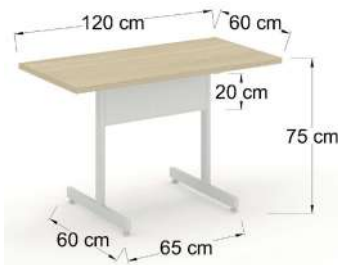

Cubierta cuadrada metálica
color naranja CMR095

Cubierta cuadrada metálica
color rojo CMR096

FESTBL

FESTCF

Silla multiusos plástica. base de 4 patas. color blanco ó chocolate.

UERCF

UERBBL

Silla multiusos plástica. base de 4 patas. color blanco ó chocolate.