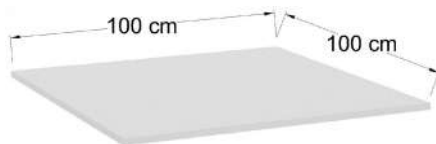

Cubierta cuadrada metálica
color rojo CMR092

Cubierta cuadrada metálica
color negro CMR093

Cubierta cuadrada metálica
color blanco CMR094