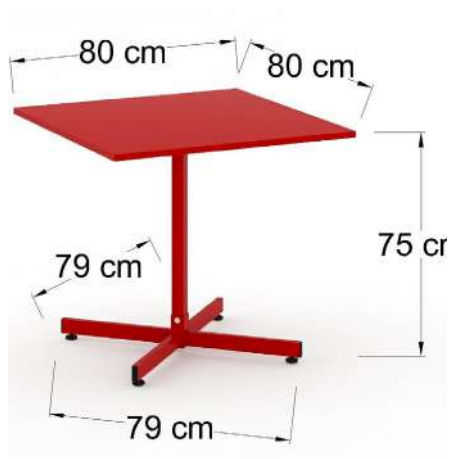

Cubierta cuadrada metálica
color naranja CMR095

Cubierta cuadrada metálica
color rojo CMR096

FESTBL

FESTCF

Silla multiusos plástica. base de 4 patas. color blanco ó chocolate.

UERCF

UERBBL

Silla multiusos plástica. base de 4 patas. color blanco ó chocolate.