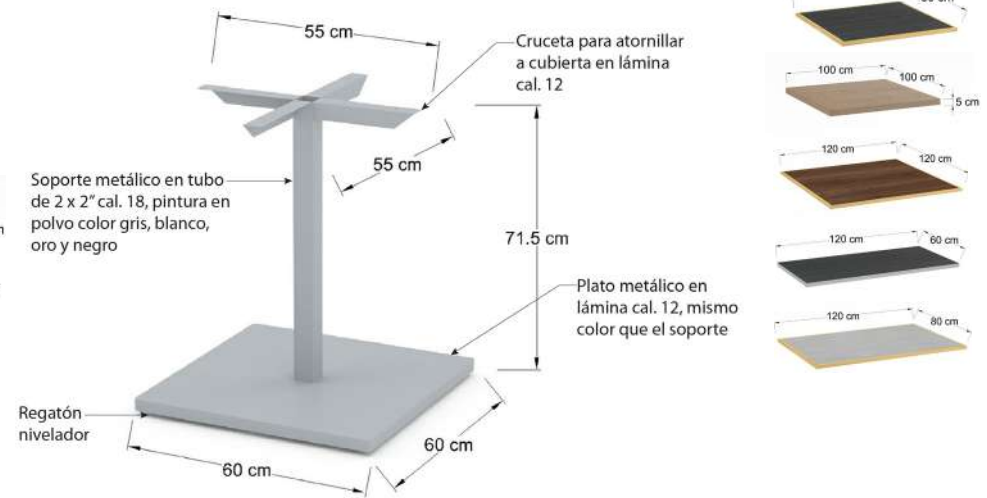

MESAS DE RESTAURANTE

Índice:

Instructivo de compra para mesas	1
Base de plato circular y cuadrado para mesa de restaurante. (40 cm y 60 cm de diámetro)	2
Base de cruz para mesa de restaurante. (40x40cm, 55x55cm, 60x60cm, 79x79cm)	3
Base de 4 puntas de 2x1 para mesa de restaurante (60cmx60cm, 60cmx100cm, 110cmx70cm)	4
Base plegable para mesa de restaurante (60cmx50cm, 60cmx65cm, 110cmx60cm)	5
Base de 4 puntas para mesa de restaurante (49cmx49cm, 68cmx68cm)	6
Bases altas para mesa de restaurante (40cmx40cm, 60cmx60cm, 55cmxcm)	7 - 8
Cubiertas	9 - 12
Recomendación de tamaño de cubiertas acorde a base	13 - 17
Mesas altas para restaurante	18
Vistas de muestra	19 - 33
Sillas para Restaurante	34 - 67

+

=

Base

+

Cubierta

=

Mesa deseada

BASE DE PLATO CIRCULAR Y CUADRADO PARA MESA DE RESTAURANTE. (40 CM Y 60 CM DE DIÁMETRO)

Modelo: CHR4035

Modelo: CHR6055

Base de plato cuadrada de 40 cm x 40 cm y 60 cm x 60 cm para mesa de restaurante.

Modelo: CHC4035

Modelo: CH6055

Modelo: CHX4035

Modelo: CHX5555

Modelo: CHX6055

Modelo: CHX7971

BASE DE 4 PUNTAS DE 2X1 PARA MESA DE RESTAURANTE (60CMX60CM, 60CMX100CM, 110CMX70CM)

Modelo: CHR459

Modelo: CHR479

Modelo: CHR410

Modelo: CHP50

Modelo: CHP65

Modelo: CHP11