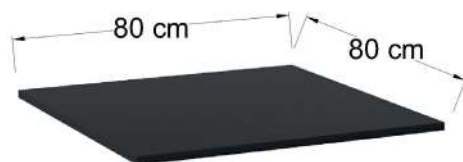

Cubierta cuadrada metálica
color blanco CMR090

Cubierta cuadrada metálica
color naranja CMR091

Cubierta cuadrada metálica
color rojo CMR092

Cubierta cuadrada metálica
color negro CMR093

Cubierta cuadrada metálica
color blanco CMR094

Cubierta cuadrada metálica
color naranja CMR095

Cubierta cuadrada metálica
color rojo CMR096

FESTBL

FESTCF

Silla multiusos plástica. base de 4 patas. color blanco ó chocolate.

UERCF

UERBBL

Silla multiusos plástica. base de 4 patas. color blanco ó chocolate.