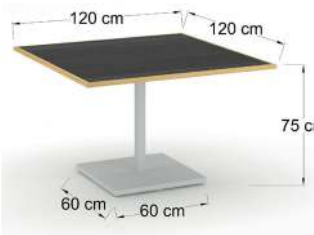

Cubierta cuadrada metálica
color naranja CMR095

Cubierta cuadrada metálica
color rojo CMR096

FESTBL

FESTCF

Silla multiusos plástica. base de 4 patas. color blanco ó chocolate.

UERCF

UERBBL

Silla multiusos plástica. base de 4 patas. color blanco ó chocolate.