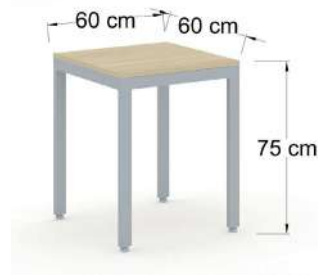

Cubierta cuadrada metálica
color naranja CMR095

Cubierta cuadrada metálica
color rojo CMR096

FESTBL

FESTCF

Silla multiusos plástica. base de 4 patas. color blanco ó chocolate.

UERCF

UERBBL

Silla multiusos plástica. base de 4 patas. color blanco ó chocolate.