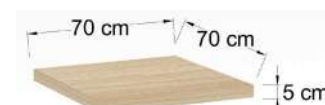

MDF de 18 mm, chapa de encino CMR075