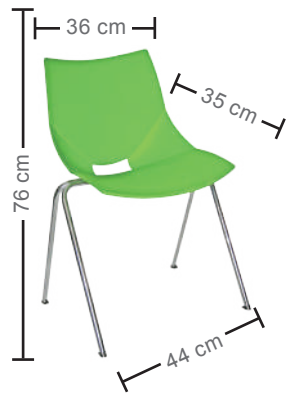

Asiento

Apilable.

Peso Máximo

Silla de visita cafetería ó restaurante de 4 patas color verde, naranja, rojo, lila, blanco, negro, azul, y arena, asiento y respaldo de una pieza, estructura cromada.

REUROJ