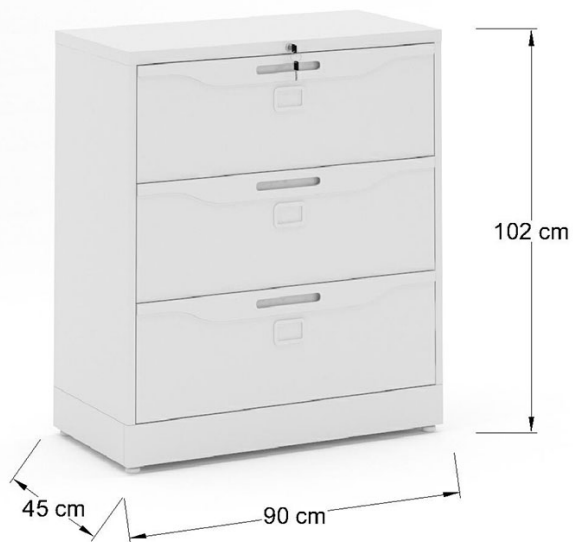

Archivero horizontal de 4 cajones, con cerradura, acabado en pintura electrostática color Blanco, Gris ó Negro, con Frentes y Cubiertas en laminado plástico de 19 mm color a elegir de línea de acuerdo a catálogo.

Archiveros Horizontales Carga pesada Cuerpo Metálico

Archivero horizontal de 3 cajones, tamaño oficina con cerradura, acabado en pintura electrostática color blanco, gris ó negro.

KD-003N

KD-003B

KD-003G

Archiveros Horizontales Carga pesada Cuerpo Metálico Frente y cubierta en L.P colores de línea.

Archivero horizontal de 3 cajones tamaño oficina con cerradura, acabado en pintura electrostática color Blanco, Gris ó Negro con Frontes y Cubiertas en laminado plástico de 19 mm color a elegir de línea de acuerdo a catálogo.

KD-003NLP

KD-003BLP

KD-003GLP

Archiveros Horizontales Carga pesada Cuerpo Metálico

Archivero horizontal de 2 cajones tamaño oficina con cerradura, acabado en pintura electrostática color blanco, gris ó negro.