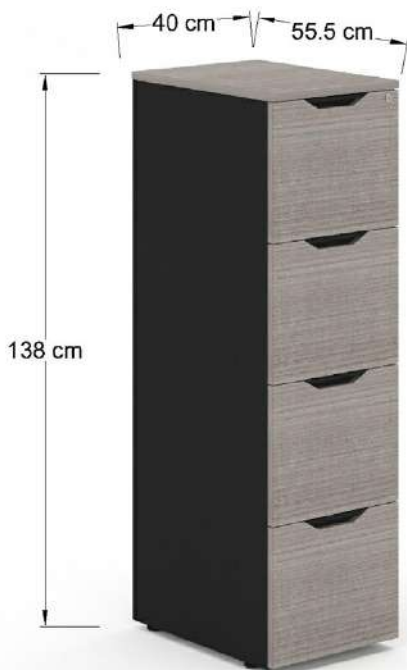

**Archiveros Verticales
Cuerpo en MDF Carga pesada tamaño oficina Frente y cubierta en L.P colores de línea.**

Archivero vertical fabricado en de mdf para oficina y carta de 4 cajones. cuerpo en mdf 15mm color negro, gris o blanco, interior de los cajones en mdf blanco con corredera telescópica, cerradura general. frentes y cubierta en LP 19 mm. color a elegir medidas: 40X55.5X138 cm.

AVMD4NL