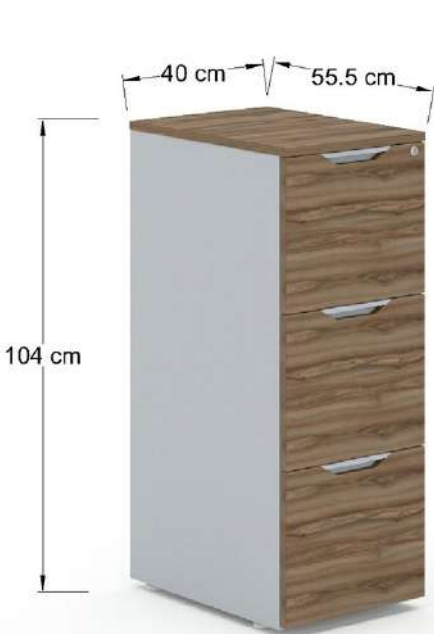

**Archiveros Verticales
Cuerpo en MDF Carga pesada tamaño oficina Frente y cubierta en L.P colores de línea.**

Archivero vertical fabricado en de mdf para oficina y carta de 3 cajones. cuerpo en mdf 15mm color negro, gris o blanco, interior de los cajones en mdf blanco con corredera telescópica, cerradura general. frentes y cubierta en LP 19 mm color a elegir. medidas: 40X55.5X104cm.

AVMD3GL