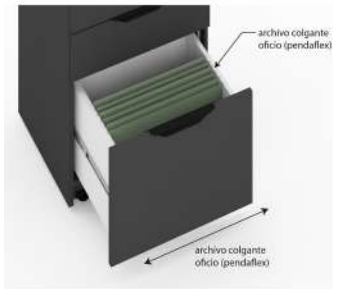

Cajonera MDF HOME OFFICE Carga ligera, Tamaño Carta y Oficio.