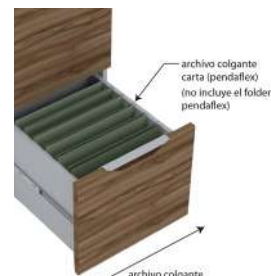

archivo colgante carta (pendaflex) (no incluye el folder pendaflex)