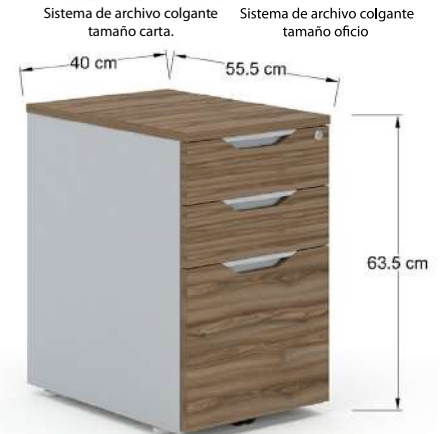

CMD4NE

CMD4G

CMD4BL

Las cajoneras no incluyen el Pendaflex como accesorio.

Archiveros Verticales HOME OFFICE Cuerpo Metálico Carga ligera Tamaño carta

Cuerpo: Fabricado en lámina rolada en frío calibre 24, pintura en polvo. Cajones: Fabricados en lámina galvanizada calibre 24 reforzada con doble frente, jaladeras embutidas plásticas, correderas reforzadas de 3/4 de apertura metálicas. Los cajones están preparados para colocar pentaflex tamaño carta y soportan 15kg. Cuenta con cerradura en los 2 primeros cajones y 4 regatones niveladores. Color: Blanco, negro y gris.