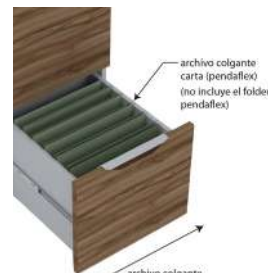

**Archiveros Verticales MDF
Cuerpo en MDF Carga pesada tamaño oficina.**

Archivero vertical fabricado en de mdf para oficina y carta de 3 cajones. cuerpo en mdf 15mm, interior de los cajones en mdf blanco con corredera telescópica, cerradura general. frentes y cubierta en LP 19 mm. medidas: 40X55.5X104cm. totalmente en color negro, blanco ó gris.

**Archiveros Verticales
Cuerpo en MDF Carga pesada tamaño oficina Frente y cubierta en L.P colores de línea.**

Archivero vertical fabricado en de mdf para oficina y carta de 3 cajones. cuerpo en mdf 15mm color negro, gris o blanco, interior de los cajones en mdf blanco con corredera telescópica, cerradura general. frentes y cubierta en LP 19 mm color a elegir. medidas: 40X55.5X104cm.