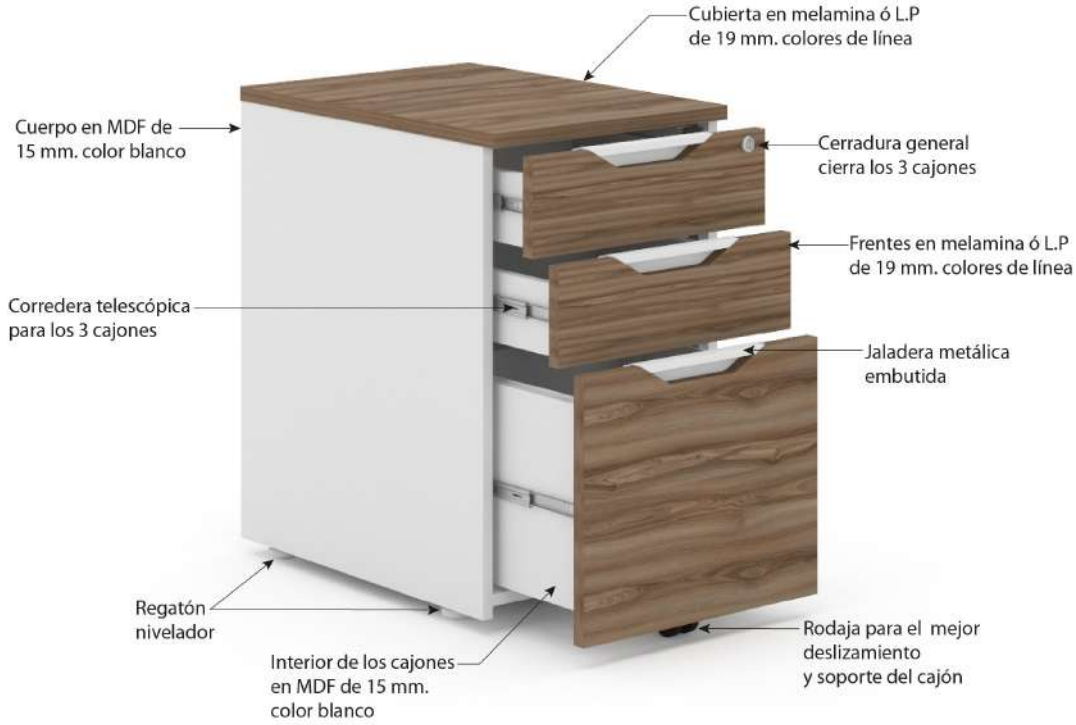

Cajonera MDF Carga pesada.

Cajonera de uso rudo, para archivo carta u oficina, cuerpo en MDF color negro gris o blanco, frentes y cubiertas en el mismo color ó en L.P color a elegir.

CMD4NE