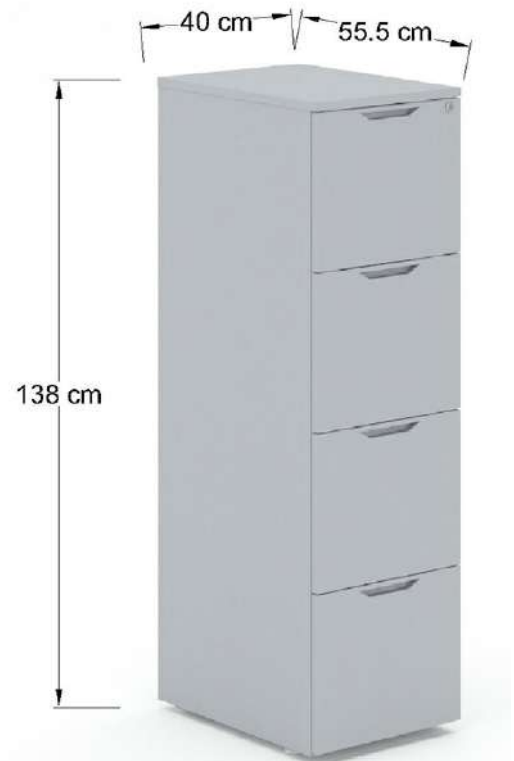

**Archiveros Verticales MDF
Cuerpo en MDF Carga pesada tamaño oficina..**

Archivero vertical fabricado en de mdf para oficina y carta de 4 cajones. cuerpo en mdf 15mm, interior de los cajones en mdf blanco con corredera telescópica, cerradura general. frentes y cubierta en LP 19 mm. medidas: 40X55.5X138 cm. totalmente en color negro, blanco ó gris.

AVMD4G

**Archiveros Verticales
Cuerpo en MDF Carga pesada tamaño oficina Frente y cubierta en L.P colores de línea.**

Archivero vertical fabricado en de mdf para oficina y carta de 4 cajones. cuerpo en mdf 15mm color negro, gris o blanco, interior de los cajones en mdf blanco con corredera telescópica, cerradura general. frentes y cubierta en LP 19 mm. color a elegir medidas: 40X55.5X138 cm.