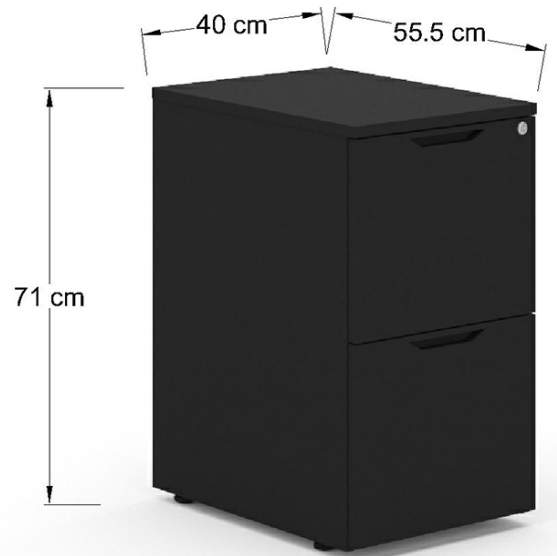

**Archiveros Verticales MDF
Cuerpo en MDF Carga pesada tamaño oficina.**

Archivero vertical fabricado en de mdf para oficina y carta de 2 cajones. cuerpo en mdf 15mm color negro, gris o blanco, interior de los cajones en mdf blanco con corredera telescópica, cerradura general. frentes y cubierta en LP 19 mm color a elegir. medidas: 40x55.5x71cm.

AVMD2N

Archiveros Verticales

Cuerpo en MDF Carga pesada tamaño oficina Frente y cubierta en L.P colores de línea.

Archivero vertical fabricado en de mdf para oficina y carta de 2 cajones. cuerpo en mdf 15mm color negro, gris o blanco, interior de los cajones en mdf blanco con corredera telescópica, cerradura general. frentes y cubierta en LP 19 mm color a elegir. medidas: 40x55.5x71cm.