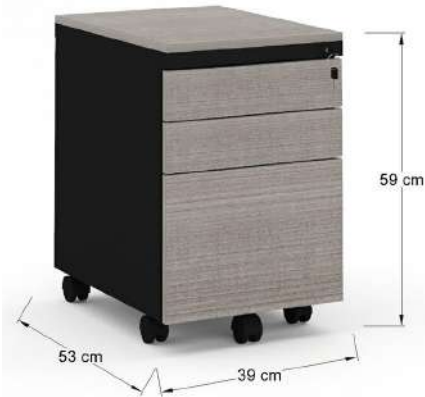

CK39-BBF04

CK39-BBF01

CK39-BBF09

Cajoneras Cuerpo Metálico Carga pesada Frente y cubierta en L.P. colores de línea.

Cajonera metálica con ruedas y cerradura, cuenta con 2 cajones papeleros y un cajón archivero, acabado en pintura electrostática color Blanco, Gris ó Negro con Frontes y Cubiertas en laminado plástico de 19 mm color a elegir de línea de acuerdo a catálogo.