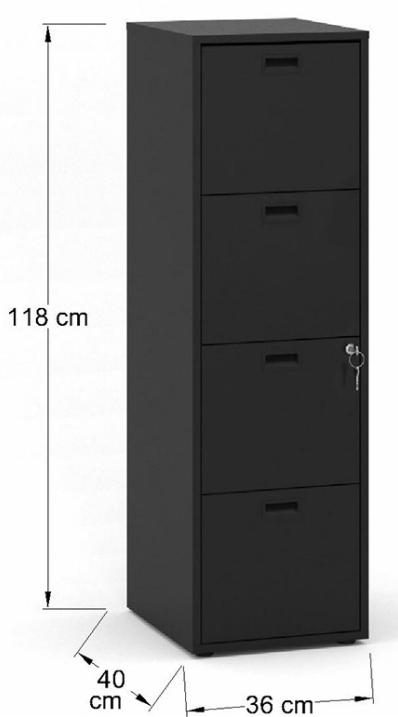

Archiveros Verticales HOME OFFICE Cuerpo Metálico Carga ligera Tamaño carta

Cuerpo: Fabricado en lámina rolada en frío calibre 24, pintura en polvo. Cajones: Fabricados en lámina galvanizada calibre 24 reforzada con doble frente, jaladeras embutidas plásticas, correderas reforzadas de 3/4 de apertura metálicas. Los cajones están preparados para colocar pentaflex tamaño carta y soportan 15kg. Cuenta con cerradura en los 2 primeros cajones y 4 regatones niveladores. Color: Blanco, negro y gris.

AHOM4NE