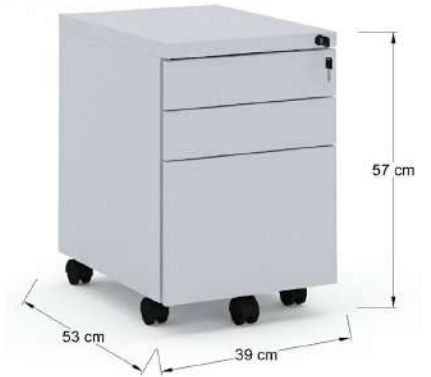

Cajoneras Cuerpo Metálico Carga pesada

Cajonera metálica con ruedas y cerradura, cuenta con 2 cajones papeleros y un cajón archivero, acabado en pintura electrostática color blanco, gris ó negro.

Cajoneras Cuerpo Metálico Carga pesada Frente y cubierta en L.P. colores de línea.

Cajonera metálica con ruedas y cerradura, cuenta con 2 cajones papeleros y un cajón archivero, acabado en pintura electrostática color Blanco, Gris ó Negro con Frontes y Cubiertas en laminado plástico de 19 mm color a elegir de línea de acuerdo a catálogo.