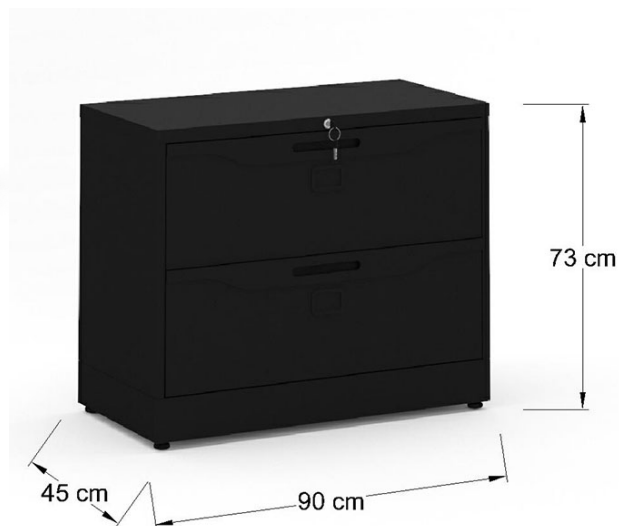

Archiveros Horizontales Carga pesada Cuerpo Metálico

Archivero horizontal de 3 cajones, tamaño oficina con cerradura, acabado en pintura electrostática color blanco, gris ó negro.

KD-003N

KD-003B

KD-003G

Archiveros Horizontales Carga pesada Cuerpo Metálico Frente y cubierta en L.P colores de línea.

Archivero horizontal de 3 cajones tamaño oficina con cerradura, acabado en pintura electrostática color Blanco, Gris ó Negro con Frontes y Cubiertas en laminado plástico de 19 mm color a elegir de línea de acuerdo a catálogo.

KD-003NLP

KD-003BLP

KD-003GLP

Archiveros Horizontales Carga pesada Cuerpo Metálico

Archivero horizontal de 2 cajones tamaño oficina con cerradura, acabado en pintura electrostática color blanco, gris ó negro.

KD-002N

KD-002B

KD-002G

Archiveros Horizontales Carga pesada Cuerpo Metálico Frente y cubierta en L.P colores de línea.

Archivero horizontal de 2 cajones tamaño oficina, con cerradura, acabado en pintura electrostática color Blanco, Gris ó Negro con Frontes y Cubiertas en laminado plástico de 19 mm color a elegir de línea de acuerdo a catálogo.