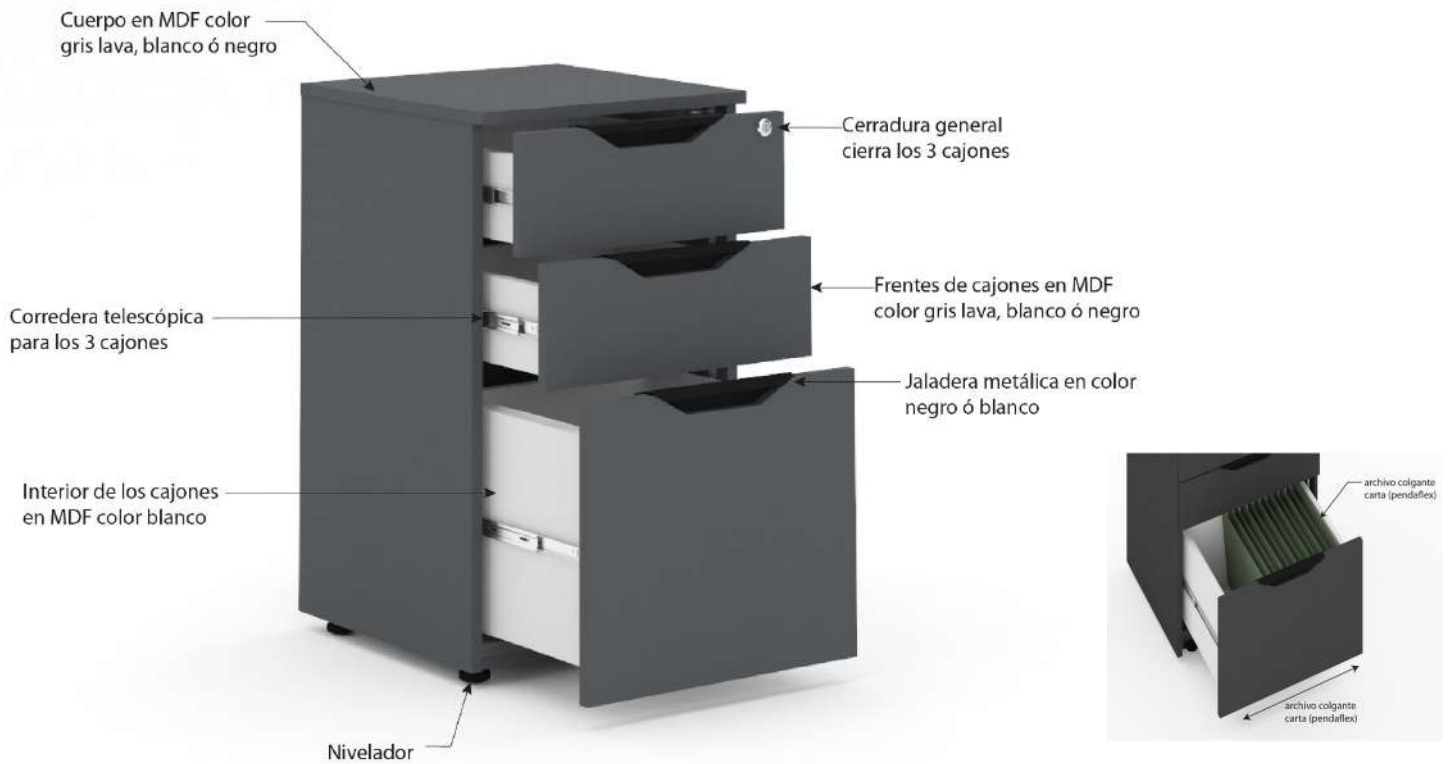

CHOM3NE

CHOM3GR

CHOM3BL

Cajonera Metálica HOME OFFICE Carga ligera, Tamaño Carta.

Cajonera metálica fija con niveladores de altura, cuenta con un cajón papelerero y un cajón archivero para documentos tamaño carta, cerradura general, correderas metálicas, cuerpo metálico calibre 24, acabado en pintura electrostática color blanco, gris ó negro.

CHOM2NE

CHOM2GR

CHOM2BL

Cajonera MDF HOME OFFICE Carga ligera, Tamaño Carta.

Cajonera de MDF carga ligera tamaño carta, dos cajones papeleros y uno archivero, cuerpo en MDF color blanco, negro y gris, corredera telescópica para los 3 cajones, interior en los cajones en MDF blanco, cerradura general, frentes de cajones en MDF color gris lava, blanco ó negro. MEDIDAS: 40 x 40 x 66 cm.