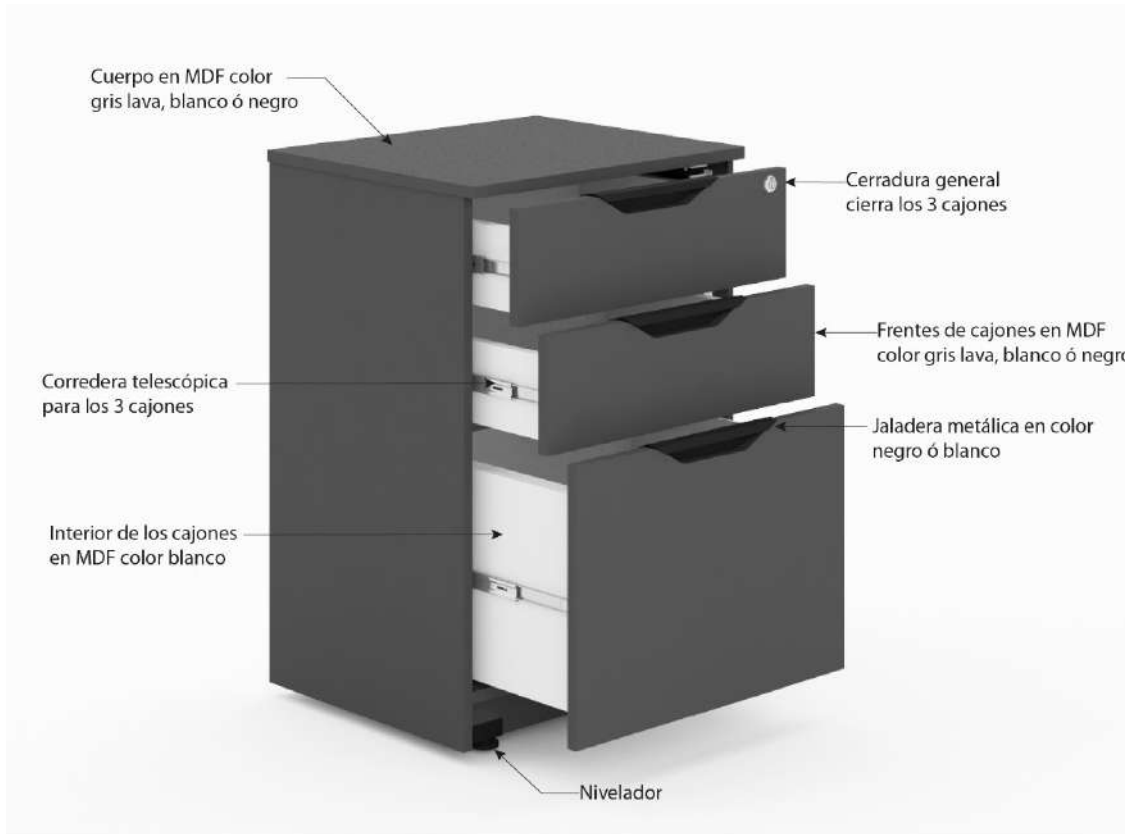

Cajonera MDF HOME OFFICE Carga ligera, Tamaño Carta y Oficio.