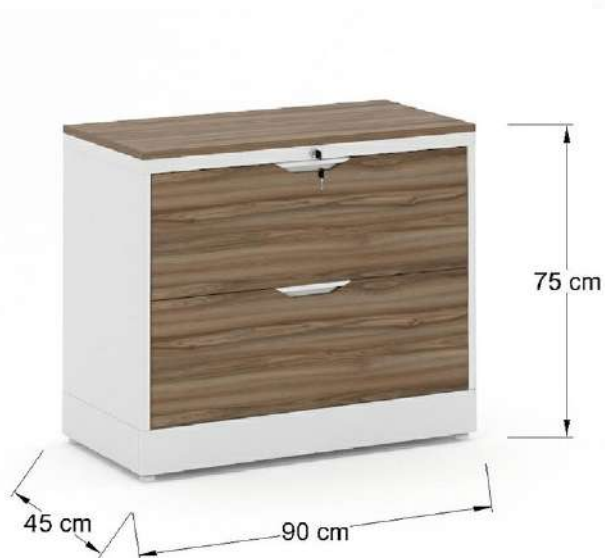

Archivero horizontal de 3 cajones tamaño oficina con cerradura, acabado en pintura electrostática color Blanco, Gris ó Negro con Frontes y Cubiertas en laminado plástico de 19 mm color a elegir de línea de acuerdo a catálogo.

KD-003NLP

KD-003BLP

KD-003GLP

Archiveros Horizontales Carga pesada Cuerpo Metálico

Archivero horizontal de 2 cajones tamaño oficina con cerradura, acabado en pintura electrostática color blanco, gris ó negro.

KD-002N

KD-002B

KD-002G

Archiveros Horizontales Carga pesada Cuerpo Metálico Frente y cubierta en L.P colores de línea.

Archivero horizontal de 2 cajones tamaño oficina, con cerradura, acabado en pintura electrostática color Blanco, Gris ó Negro con Frontes y Cubiertas en laminado plástico de 19 mm color a elegir de línea de acuerdo a catálogo.

KD-002NLP

KD-002GLP

KD-002BLP

Archiveros Verticales Cuerpo Metálico Carga pesada tamaño oficina.

Archivero vertical de 4 cajones, tamaño oficina con cerradura, acabado en pintura electrostática color blanco, gris ó negro.