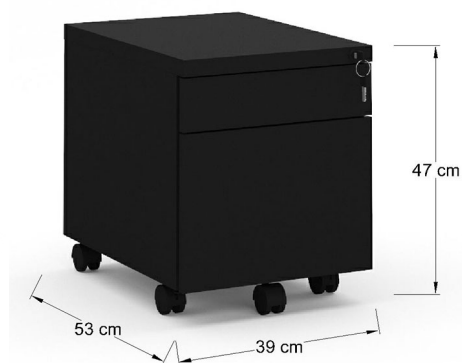

Cajoneras Cuerpo Metálico Carga pesada Frente y cubierta en L.P. colores de línea.

Cajonera metálica con ruedas y cerradura, con un cajón papelerero y un cajón archivero, acabado en pintura electrostática color Blanco, Gris ó Negro con Frentes y Cubiertas en laminado plástico de 19 mm color a elegir de línea de acuerdo a catálogo.