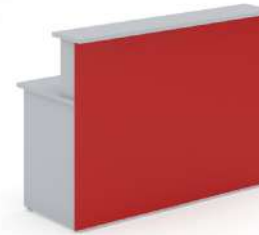

## Recepción recta

Recepción de 180X80X110 cubiertas y costados en L.P. 28 mm en colores de línea con faldón de mdf de 5.5 mm frente y faldon en l.p. de 19 mm instalacion de corriente e iluminación con apagador incluida, placa con conecciones de voz y datos para instalar incluida.

## Módulo Recepción curvo

RECFA175

Recepción curva, cubiertas y costado en L.P. 28mm colores segun muestrario, frente de mdf de 5.5mm forrado de formica de 178x64x110

RERFA120

Recepción recta cubiertas y costado en L.P. 28mm colores según muestrario, frentes de mdf de 5.5mm forrado de formica de 120x64x110

RERFA150

Recepción recta cubiertas y costado en L.P. 28mm colores según muestrario, frentes de mdf de 5.5mm forrado de formica de 150x64x110

REESIL90

Recepción esquinera de 90x90x60, instalación de corriente e iluminación con apagador incluida, placa con conexión de voz y datos para instalar incluida.