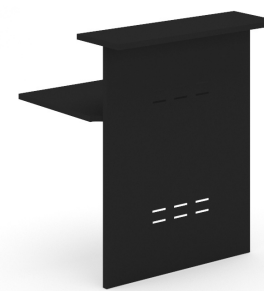

RMC15

Módulo para recepción curvo, cubiertas de l.p. de 28 mm en colores de línea con frentes en lamina perforada en calibre 18 terminado en pintura en polvo color negro, gris ó blanco, de 153x61x110cm.

## Módulo de recepción recto

RMR9

Módulo para recepción recto, cubiertas de l.p. de 28 mm en colores de línea con frentes en lámina perforada en calibre 18 terminado en pintura en polvo color negro, gris ó blanco, de 90x60x110cm.