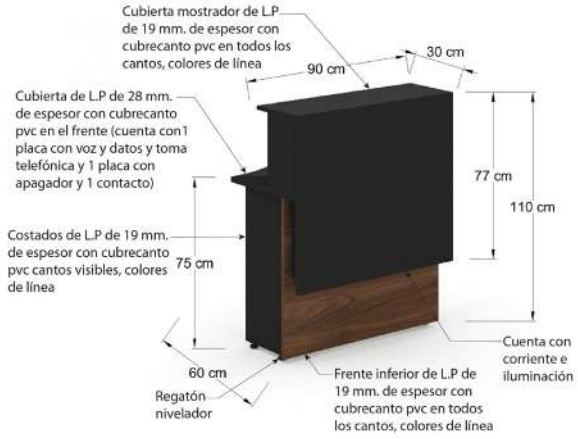

REILSIM90

Recepción de 90x110x60 con iluminación frontal bajo faldón, nota requiere de un módulo esquinero para sostenerse.