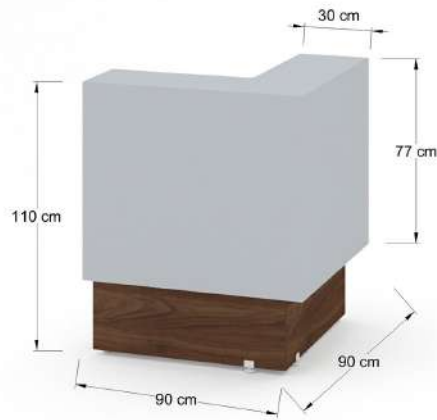

## Recepción recta

Recepción de 180X80X110 cubiertas y costados en L.P. 28 mm en colores de línea con faldón de mdf de 5.5 mm frente y faldon en l.p. de 19 mm instalacion de corriente e iluminación con apagador incluida, placa con conecciones de voz y datos para instalar incluida.

RERFA150

Recepción recta cubiertas y costado en L.P. 28mm colores según muestrario, frentes de mdf de 5.5mm forrado de formica de 150x64x110

REESIL90

Recepción esquinera de 90x90x60, instalación de corriente e iluminación con apagador incluida, placa con conexión de voz y datos para instalar incluida.