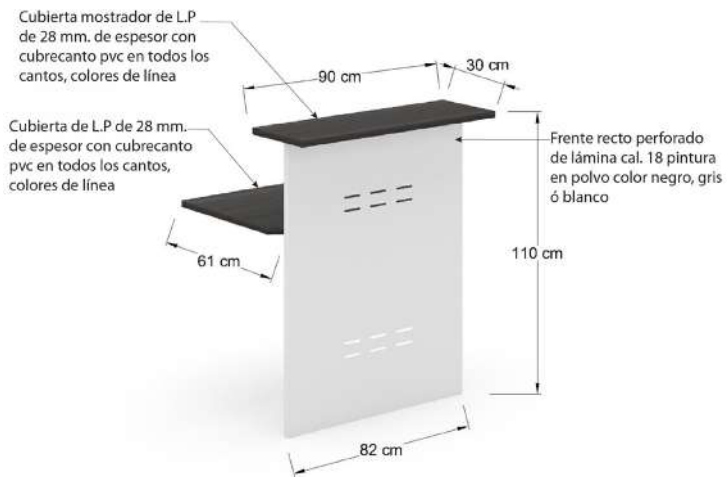

## Módulo de recepción curvo

RMC13

Módulo para recepción curvo, cubiertas de l.p. de 28 mm en colores de línea con frentes en lámina perforada en calibre 18 terminado en pintura en polvo color negro, gris ó blanco, de 130x75x110cm.

## Módulo de recepción recto

RMR9

Módulo para recepción recto, cubiertas de l.p. de 28 mm en colores de línea con frentes en lámina perforada en calibre 18 terminado en pintura en polvo color negro, gris ó blanco, de 90x60x110cm.