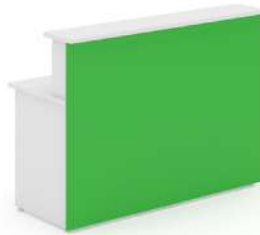

## Recepción recta

Recepción de 180X80X110 cubiertas y costados en L.P. 28 mm en colores de línea con faldón de mdf de 5.5 mm frente y faldon en l.p. de 19 mm instalacion de corriente e iluminación con apagador incluida, placa con conecciones de voz y datos para instalar incluida.

## Módulo Recepción curvo

RECFA175

Recepción curva, cubiertas y costado en L.P. 28mm colores segun muestrario, frente de mdf de 5.5mm forrado de formica de 178x64x110

RERFA120

Recepción recta cubiertas y costado en L.P. 28mm colores según muestrario, frentes de mdf de 5.5mm forrado de formica de 120x64x110

RERFA150

Recepción recta cubiertas y costado en L.P. 28mm colores según muestrario, frentes de mdf de 5.5mm forrado de formica de 150x64x110

REESIL90

Recepción esquinera de 90x90x60, instalación de corriente e iluminación con apagador incluida, placa con conexión de voz y datos para instalar incluida.