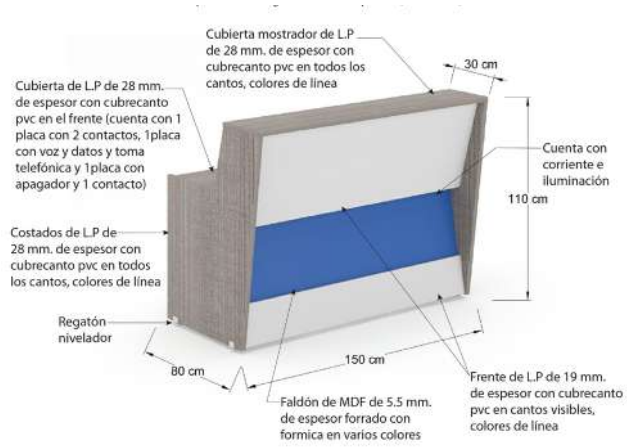

RMTD

Tapa para recepción izquierda, fabricada en l.p. de 28mm en colores de línea con soporte en tubo de 3 pulgadas calibre 16 terminado en pintura en polvo color negro, gris ó blanco de 107cm para mostrador y cubierta.

Soporte para uniones, Kit con un soporte doble de 107cm en tubo de 3 pulgadas calibre 16 y uno de 71cm. en tubo calibre 18 terminados en pintura en polvo color negro, gris ó blanco

REILP120

Recepción de 120x80x110 cubiertas y costados en L.P. 28 mm en colores de línea con faldón de mdf de 5.5 mm frente y faldón en l.p. de 19 mm instalación de corriente e iluminación con apagador incluida, placa con conexión de voz y datos para instalación incluida.

REILP150

Recepción de 150x80x110 cubiertas y costados en L.P. 28 mm en colores de línea con faldón de mdf de 5.5 mm frente y faldon en l.p. de 19 mm instalación de corriente e iluminación con apagador incluida, placa con conexión de voz y datos para instalar incluida

## Recepción recta

Recepción de 180X80X110 cubiertas y costados en L.P. 28 mm en colores de línea con faldón de mdf de 5.5 mm frente y faldon en l.p. de 19 mm instalacion de corriente e iluminación con apagador incluida, placa con conecciones de voz y datos para instalar incluida.