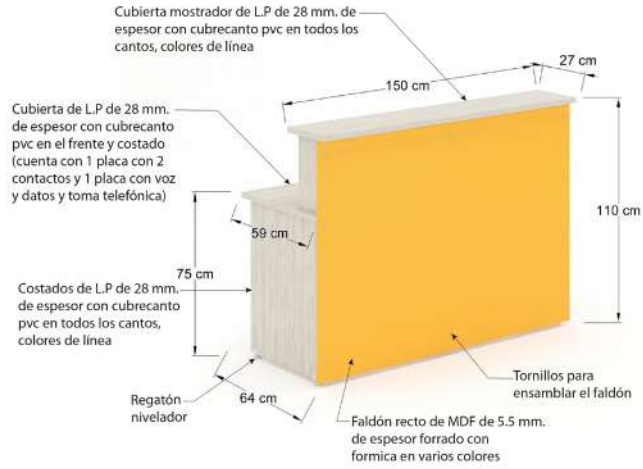

RERFA150

Recepción recta cubiertas y costado en L.P. 28mm colores según muestrario, frentes de mdf de 5.5mm forrado de formica de 150x64x110