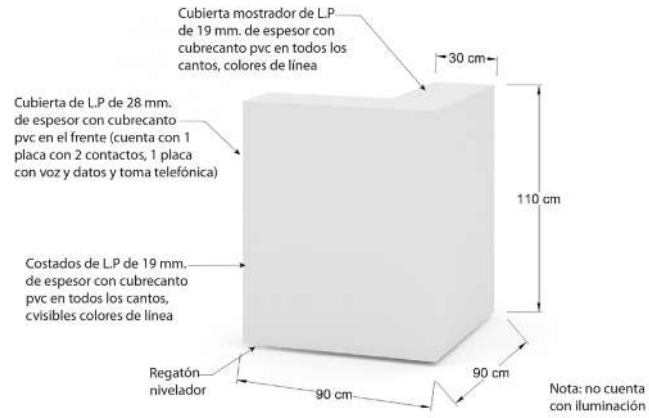

## Recepción recta

Recepción de 180X80X110 cubiertas y costados en L.P. 28 mm en colores de línea con faldón de mdf de 5.5 mm frente y faldon en l.p. de 19 mm instalacion de corriente e iluminación con apagador incluida, placa con conecciones de voz y datos para instalar incluida.

RERFA150

Recepción recta cubiertas y costado en L.P. 28mm colores según muestrario, frentes de mdf de 5.5mm forrado de formica de 150x64x110

REESIL90

Recepción esquinera de 90x90x60, instalación de corriente e iluminación con apagador incluida, placa con conexión de voz y datos para instalar incluida.

Lateral para recepción recta de 120x53cm frente y costados en l.p. 19 mm, colores de acuerdo a muestrario lado derecho.