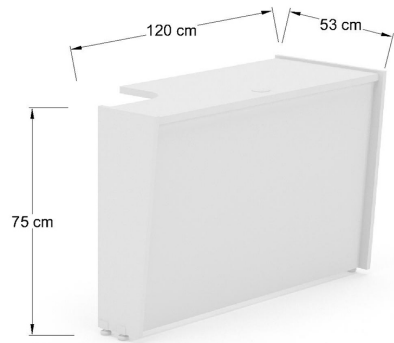

REILSIM15

Recepción de 150X110X60 con iluminación frontal bajo faldón, nota requiere de un módulo esquinero para sostenerse.

RERESIM12

Recepción recta de 120x110x73.5 cm, frente, cubierta de mostrador y nicho en L.P. de 19mm colores de acuerdo a muestrario, requiere de un modulo lateral para sostenerse.

RERESIM15

Recepción recta de 150x110x73.5 cm, frente, cubierta de mostrador y nicho en L.P. de 19mm colores de acuerdo a muestrario, requiere de un modulo lateral para sostenerse.

RERESIM18

Recepción recta de 180x110x73.5 cm, frente, cubierta de mostrador y nicho en L.P. de 19mm colores de acuerdo a muestrario, requiere de un modulo lateral para sostenerse.

Lateral para recepción recta de 120x53cm frente y costados en l.p. 19 mm, colores de acuerdo a muestrario lado derecho.

### LARERE12-D

Lateral para recepción recta de 120x53cm frente y costados en l.p. 19 mm, colores de acuerdo a muestrario lado izquierdo.

LARERE15-D

Lateral para recepción recta de 150x53cm frente y costados en l.p. 19 mm, colores de acuerdo a muestrario lado derecho.