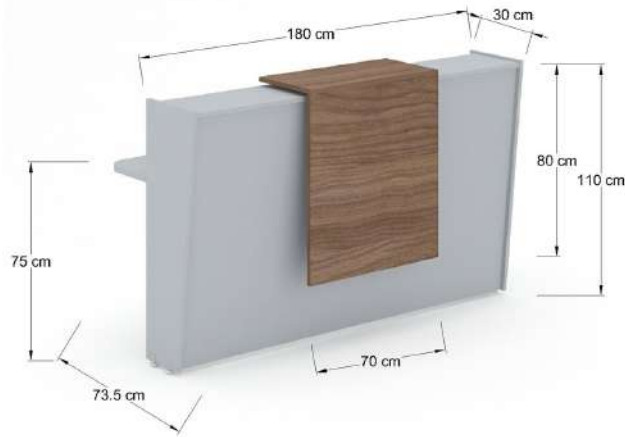

RERESIM15

Recepción recta de 150x110x73.5 cm, frente, cubierta de mostrador y nicho en L.P. de 19mm colores de acuerdo a muestrario, requiere de un modulo lateral para sostenerse.

RERESIM18

Recepción recta de 180x110x73.5 cm, frente, cubierta de mostrador y nicho en L.P. de 19mm colores de acuerdo a muestrario, requiere de un modulo lateral para sostenerse.

Lateral para recepción recta de 120x53cm frente y costados en l.p. 19 mm, colores de acuerdo a muestrario lado derecho.