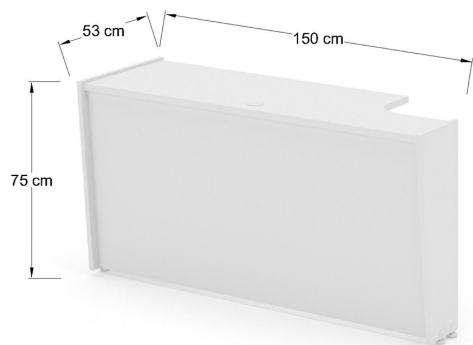

## Recepción recta

Recepción de 180X80X110 cubiertas y costados en L.P. 28 mm en colores de línea con faldón de mdf de 5.5 mm frente y faldon en l.p. de 19 mm instalacion de corriente e iluminación con apagador incluida, placa con conecciones de voz y datos para instalar incluida.

RERESIM15

Recepción recta de 150x110x73.5 cm, frente, cubierta de mostrador y nicho en L.P. de 19mm colores de acuerdo a muestrario, requiere de un modulo lateral para sostenerse.

RERESIM18

Recepción recta de 180x110x73.5 cm, frente, cubierta de mostrador y nicho en L.P. de 19mm colores de acuerdo a muestrario, requiere de un modulo lateral para sostenerse.

Lateral para recepción recta de 120x53cm frente y costados en l.p. 19 mm, colores de acuerdo a muestrario lado derecho.

### LARERE12-D

Lateral para recepción recta de 120x53cm frente y costados en l.p. 19 mm, colores de acuerdo a muestrario lado izquierdo.

LARERE15-D

Lateral para recepción recta de 150x53cm frente y costados en l.p. 19 mm, colores de acuerdo a muestrario lado derecho.