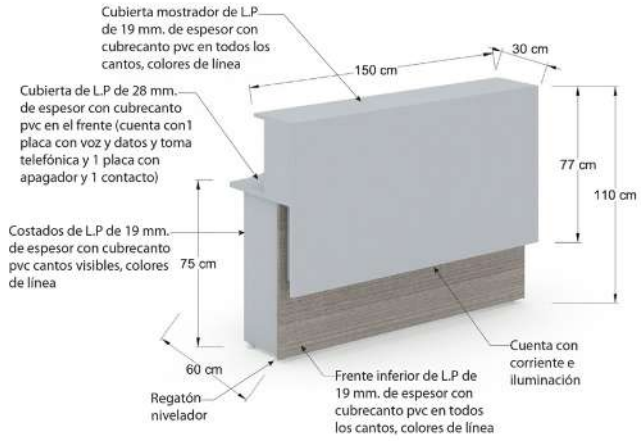

REILSIM15

Recepción de 150X110X60 con iluminación frontal bajo faldón, nota requiere de un módulo esquinero para sostenerse.