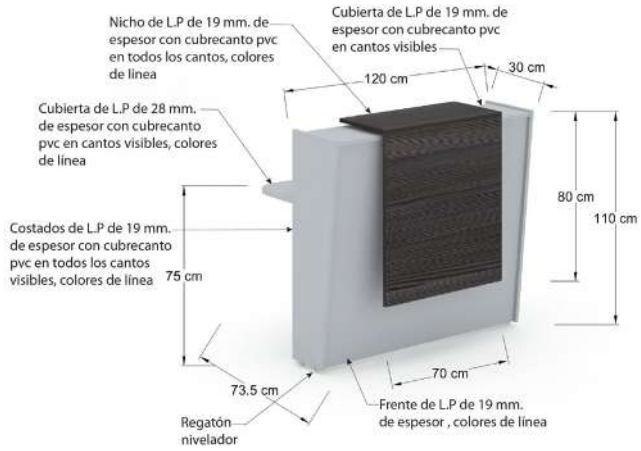

RERESIM12

Recepción recta de 120x110x73.5 cm, frente, cubierta de mostrador y nicho en L.P. de 19mm colores de acuerdo a muestrario, requiere de un modulo lateral para sostenerse.