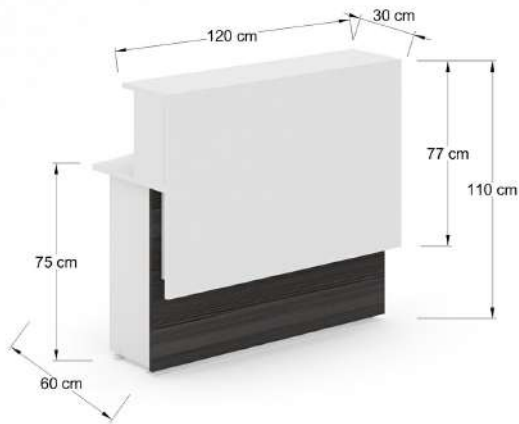

## Recepción recta

Recepción de 180X80X110 cubiertas y costados en L.P. 28 mm en colores de línea con faldón de mdf de 5.5 mm frente y faldon en l.p. de 19 mm instalacion de corriente e iluminación con apagador incluida, placa con conecciones de voz y datos para instalar incluida.

RERFA150

Recepción recta cubiertas y costado en L.P. 28mm colores según muestrario, frentes de mdf de 5.5mm forrado de formica de 150x64x110

REESIL90

Recepción esquinera de 90x90x60, instalación de corriente e iluminación con apagador incluida, placa con conexión de voz y datos para instalar incluida.

## REESRE90

REILSIM90

Recepción de 90x110x60 con iluminación frontal bajo faldón, nota requiere de un módulo esquinero para sostenerse.

REILSIM12

Recepción de 120X110X60 con iluminación frontal bajo faldón, nota requiere de un módulo esquinero para sostenerse.

Lateral para recepción recta de 120x53cm frente y costados en l.p. 19 mm, colores de acuerdo a muestrario lado derecho.