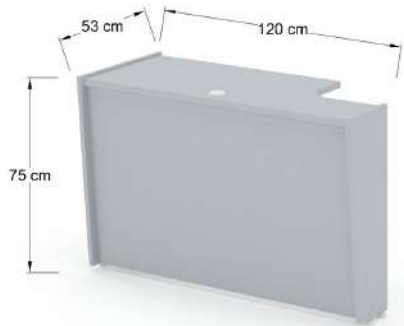

LARERE12-D