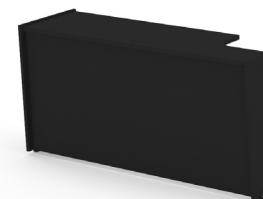

### LARERE12-D

Lateral para recepción recta de 120x53cm frente y costados en l.p. 19 mm, colores de acuerdo a muestrario lado izquierdo.

LARERE15-D

Lateral para recepción recta de 150x53cm frente y costados en l.p. 19 mm, colores de acuerdo a muestrario lado derecho.