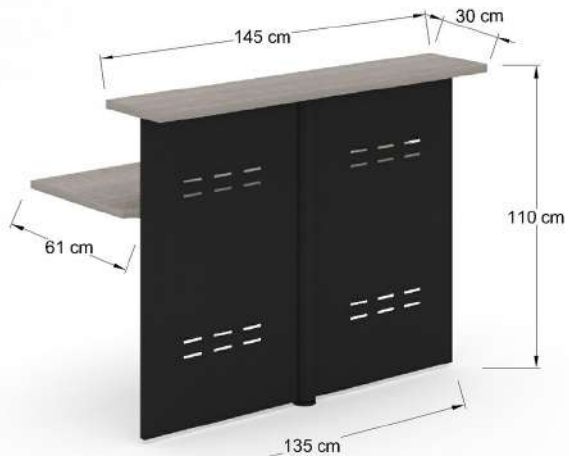

Módulo para recepción recto, cubiertas de l.p. de 28 mm en colores de línea con frentes en lámina perforada en calibre 18 terminado en pintura en polvo color negro, gris ó blanco, de 150x60x110cm.