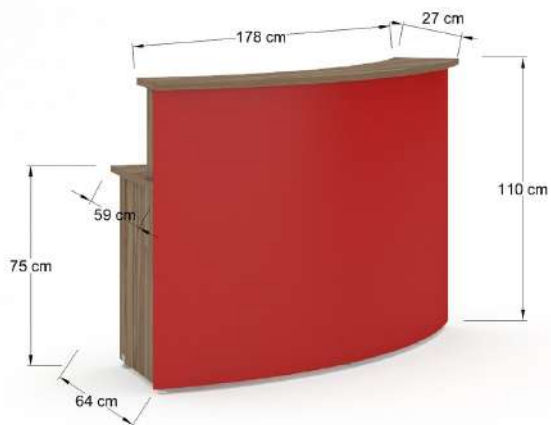

REILP150

Recepción de 150x80x110 cubiertas y costados en L.P. 28 mm en colores de línea con faldón de mdf de 5.5 mm frente y faldon en l.p. de 19 mm instalación de corriente e iluminación con apagador incluida, placa con conexión de voz y datos para instalar incluida

## Recepción recta

Recepción de 180X80X110 cubiertas y costados en L.P. 28 mm en colores de línea con faldón de mdf de 5.5 mm frente y faldon en l.p. de 19 mm instalacion de corriente e iluminación con apagador incluida, placa con conecciones de voz y datos para instalar incluida.

## Módulo Recepción curvo

RECFA175

Recepción curva, cubiertas y costado en L.P. 28mm colores segun muestrario, frente de mdf de 5.5mm forrado de formica de 178x64x110

RERFA120

Recepción recta cubiertas y costado en L.P. 28mm colores según muestrario, frentes de mdf de 5.5mm forrado de formica de 120x64x110

Lateral para recepción recta de 120x53cm frente y costados en l.p. 19 mm, colores de acuerdo a muestrario lado derecho.