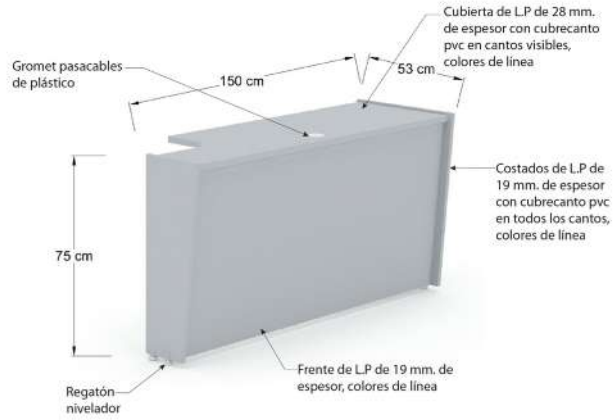

RERESIM15

Recepción recta de 150x110x73.5 cm, frente, cubierta de mostrador y nicho en L.P. de 19mm colores de acuerdo a muestrario, requiere de un modulo lateral para sostenerse.

RERESIM18

Recepción recta de 180x110x73.5 cm, frente, cubierta de mostrador y nicho en L.P. de 19mm colores de acuerdo a muestrario, requiere de un modulo lateral para sostenerse.

Lateral para recepción recta de 120x53cm frente y costados en l.p. 19 mm, colores de acuerdo a muestrario lado derecho.

### LARERE12-D

Lateral para recepción recta de 120x53cm frente y costados en l.p. 19 mm, colores de acuerdo a muestrario lado izquierdo.

LARERE15-D

Lateral para recepción recta de 150x53cm frente y costados en l.p. 19 mm, colores de acuerdo a muestrario lado derecho.

Lateral para recepción recta de 120x53cm frente y costados en l.p. 19 mm, colores de acuerdo a muestrario lado izquierdo.

FRE17