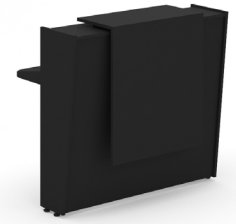

REILSIM15

Recepción de 150X110X60 con iluminación frontal bajo faldón, nota requiere de un módulo esquinero para sostenerse.

RERESIM12

Recepción recta de 120x110x73.5 cm, frente, cubierta de mostrador y nicho en L.P. de 19mm colores de acuerdo a muestrario, requiere de un modulo lateral para sostenerse.