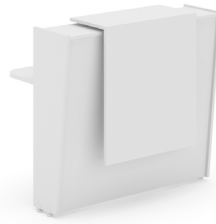

REILSIM15

Recepción de 150X110X60 con iluminación frontal bajo faldón, nota requiere de un módulo esquinero para sostenerse.

RERESIM12

Recepción recta de 120x110x73.5 cm, frente, cubierta de mostrador y nicho en L.P. de 19mm colores de acuerdo a muestrario, requiere de un modulo lateral para sostenerse.