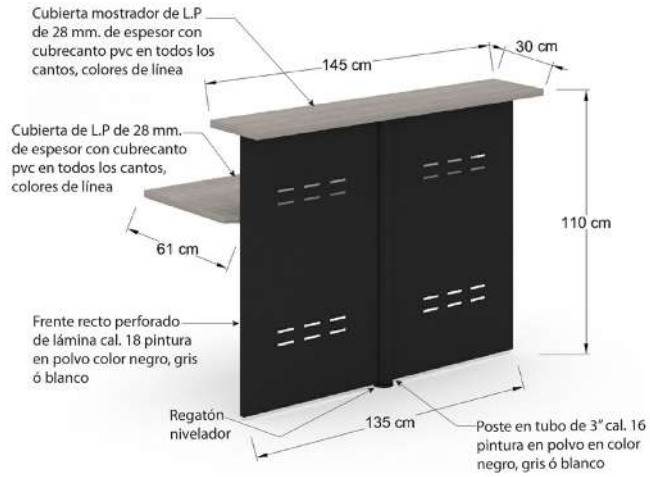

## Módulo de recepción recto

RMR9

Módulo para recepción recto, cubiertas de l.p. de 28 mm en colores de línea con frentes en lámina perforada en calibre 18 terminado en pintura en polvo color negro, gris ó blanco, de 90x60x110cm.

RMTI

Tapa para recepción derecha, fabricada en l.p. de 28mm en colores de línea con soporte en tubo de 3 pulgadas calibre 16 terminado en pintura en polvo color negro, gris ó blanco de 107cm para mostrador y cubierta.