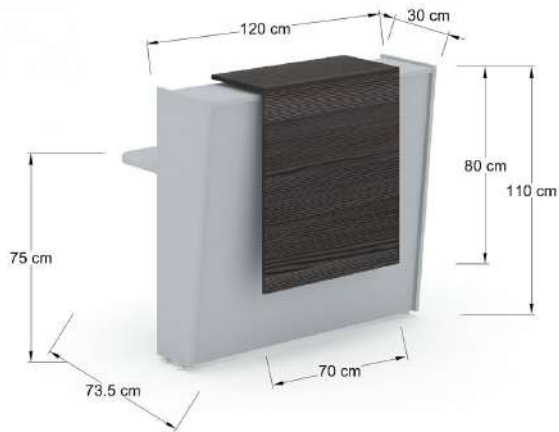

REILSIM15

Recepción de 150X110X60 con iluminación frontal bajo faldón, nota requiere de un módulo esquinero para sostenerse.

RERESIM12

Recepción recta de 120x110x73.5 cm, frente, cubierta de mostrador y nicho en L.P. de 19mm colores de acuerdo a muestrario, requiere de un modulo lateral para sostenerse.