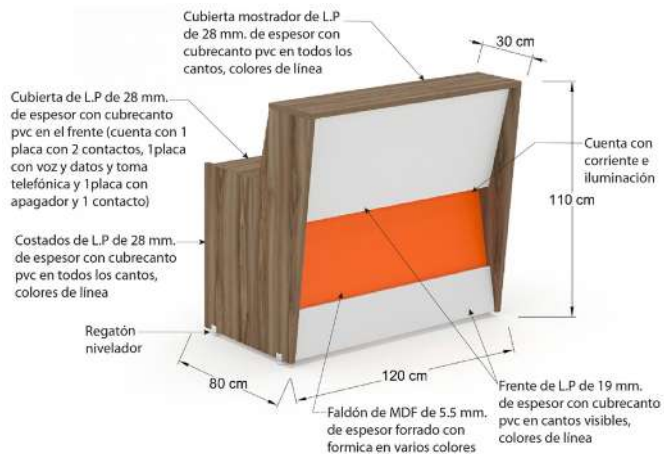

RMTD

Tapa para recepción izquierda, fabricada en l.p. de 28mm en colores de línea con soporte en tubo de 3 pulgadas calibre 16 terminado en pintura en polvo color negro, gris ó blanco de 107cm para mostrador y cubierta.

Soporte para uniones, Kit con un soporte doble de 107cm en tubo de 3 pulgadas calibre 16 y uno de 71cm. en tubo calibre 18 terminados en pintura en polvo color negro, gris ó blanco

REILP120

Recepción de 120x80x110 cubiertas y costados en L.P. 28 mm en colores de línea con faldón de mdf de 5.5 mm frente y faldón en l.p. de 19 mm instalación de corriente e iluminación con apagador incluida, placa con conexión de voz y datos para instalación incluida.