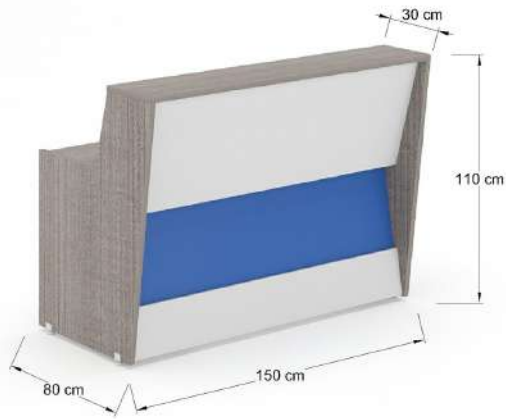

RMTD

Tapa para recepción izquierda, fabricada en l.p. de 28mm en colores de línea con soporte en tubo de 3 pulgadas calibre 16 terminado en pintura en polvo color negro, gris ó blanco de 107cm para mostrador y cubierta.

Soporte para uniones, Kit con un soporte doble de 107cm en tubo de 3 pulgadas calibre 16 y uno de 71cm. en tubo calibre 18 terminados en pintura en polvo color negro, gris ó blanco

REILP120

Recepción de 120x80x110 cubiertas y costados en L.P. 28 mm en colores de línea con faldón de mdf de 5.5 mm frente y faldón en l.p. de 19 mm instalación de corriente e iluminación con apagador incluida, placa con conexión de voz y datos para instalación incluida.

REILP150

Recepción de 150x80x110 cubiertas y costados en L.P. 28 mm en colores de línea con faldón de mdf de 5.5 mm frente y faldon en l.p. de 19 mm instalación de corriente e iluminación con apagador incluida, placa con conexión de voz y datos para instalar incluida

## Recepción recta

Recepción de 180X80X110 cubiertas y costados en L.P. 28 mm en colores de línea con faldón de mdf de 5.5 mm frente y faldon en l.p. de 19 mm instalacion de corriente e iluminación con apagador incluida, placa con conecciones de voz y datos para instalar incluida.