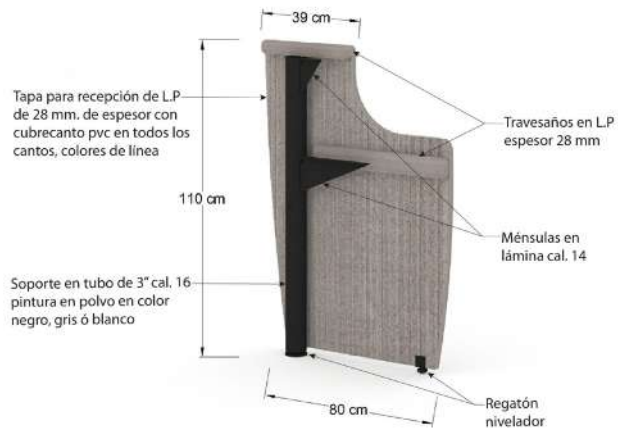

## Módulo de recepción recto

RMR9

Módulo para recepción recto, cubiertas de l.p. de 28 mm en colores de línea con frentes en lámina perforada en calibre 18 terminado en pintura en polvo color negro, gris ó blanco, de 90x60x110cm.

RMR15

Módulo para recepción recto, cubiertas de l.p. de 28 mm en colores de línea con frentes en lámina perforada en calibre 18 terminado en pintura en polvo color negro, gris ó blanco, de 150x60x110cm.