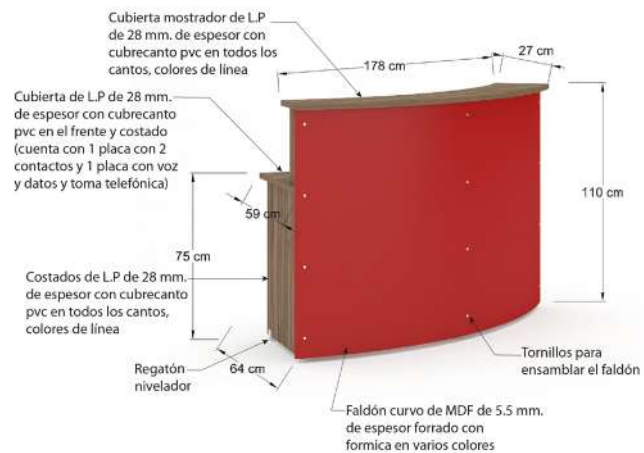

Módulo Recepción curvo

RECFA175