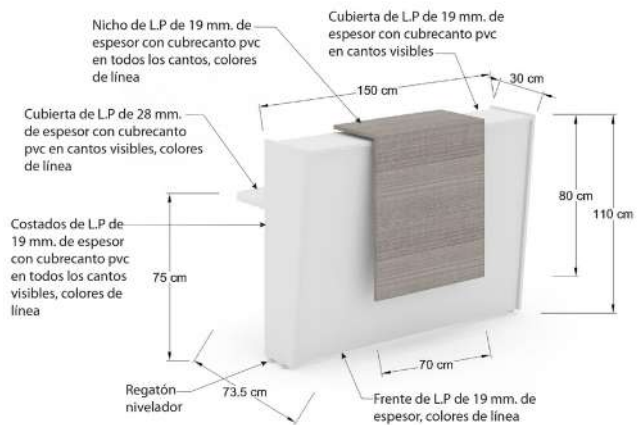

REILSIM15

Recepción de 150X110X60 con iluminación frontal bajo faldón, nota requiere de un módulo esquinero para sostenerse.

RERESIM12

Recepción recta de 120x110x73.5 cm, frente, cubierta de mostrador y nicho en L.P. de 19mm colores de acuerdo a muestrario, requiere de un modulo lateral para sostenerse.