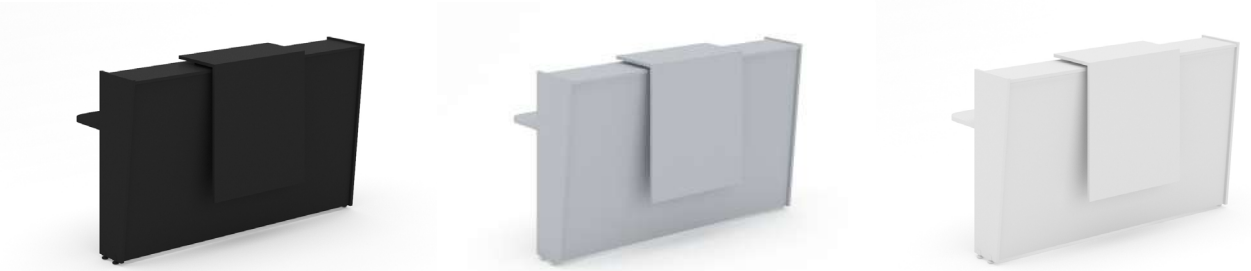

RERESIM15

Recepción recta de 150x110x73.5 cm, frente, cubierta de mostrador y nicho en L.P. de 19mm colores de acuerdo a muestrario, requiere de un modulo lateral para sostenerse.

RERESIM18

Recepción recta de 180x110x73.5 cm, frente, cubierta de mostrador y nicho en L.P. de 19mm colores de acuerdo a muestrario, requiere de un modulo lateral para sostenerse.