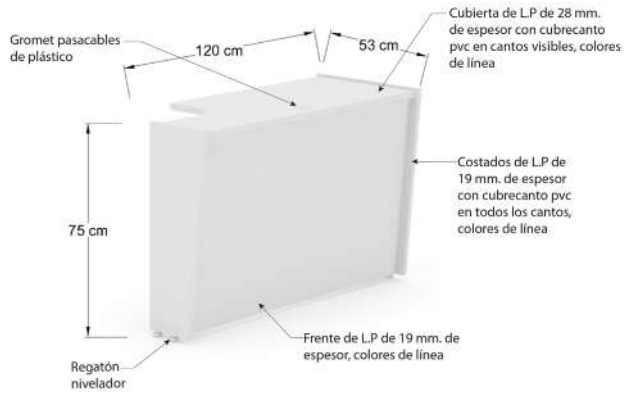

REILSIM15

Recepción de 150X110X60 con iluminación frontal bajo faldón, nota requiere de un módulo esquinero para sostenerse.

RERESIM12

Recepción recta de 120x110x73.5 cm, frente, cubierta de mostrador y nicho en L.P. de 19mm colores de acuerdo a muestrario, requiere de un modulo lateral para sostenerse.

RERESIM15

Recepción recta de 150x110x73.5 cm, frente, cubierta de mostrador y nicho en L.P. de 19mm colores de acuerdo a muestrario, requiere de un modulo lateral para sostenerse.

RERESIM18

Recepción recta de 180x110x73.5 cm, frente, cubierta de mostrador y nicho en L.P. de 19mm colores de acuerdo a muestrario, requiere de un modulo lateral para sostenerse.

Lateral para recepción recta de 120x53cm frente y costados en l.p. 19 mm, colores de acuerdo a muestrario lado derecho.

### LARERE12-D

Lateral para recepción recta de 120x53cm frente y costados en l.p. 19 mm, colores de acuerdo a muestrario lado izquierdo.

LARERE15-D

Lateral para recepción recta de 150x53cm frente y costados en l.p. 19 mm, colores de acuerdo a muestrario lado derecho.