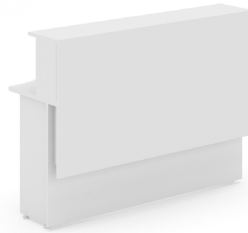

Recepción de 150X110X60 con iluminación frontal bajo faldón, nota requiere de un módulo esquinero para sostenerse.