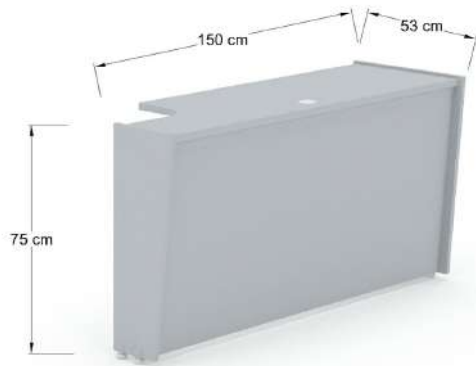

RERESIM15

Recepción recta de 150x110x73.5 cm, frente, cubierta de mostrador y nicho en L.P. de 19mm colores de acuerdo a muestrario, requiere de un modulo lateral para sostenerse.

RERESIM18

Recepción recta de 180x110x73.5 cm, frente, cubierta de mostrador y nicho en L.P. de 19mm colores de acuerdo a muestrario, requiere de un modulo lateral para sostenerse.

Lateral para recepción recta de 120x53cm frente y costados en l.p. 19 mm, colores de acuerdo a muestrario lado derecho.

### LARERE12-D

Lateral para recepción recta de 120x53cm frente y costados en l.p. 19 mm, colores de acuerdo a muestrario lado izquierdo.

LARERE15-D

Lateral para recepción recta de 150x53cm frente y costados en l.p. 19 mm, colores de acuerdo a muestrario lado derecho.

Lateral para recepción recta de 120x53cm frente y costados en l.p. 19 mm, colores de acuerdo a muestrario lado izquierdo.

FRE17