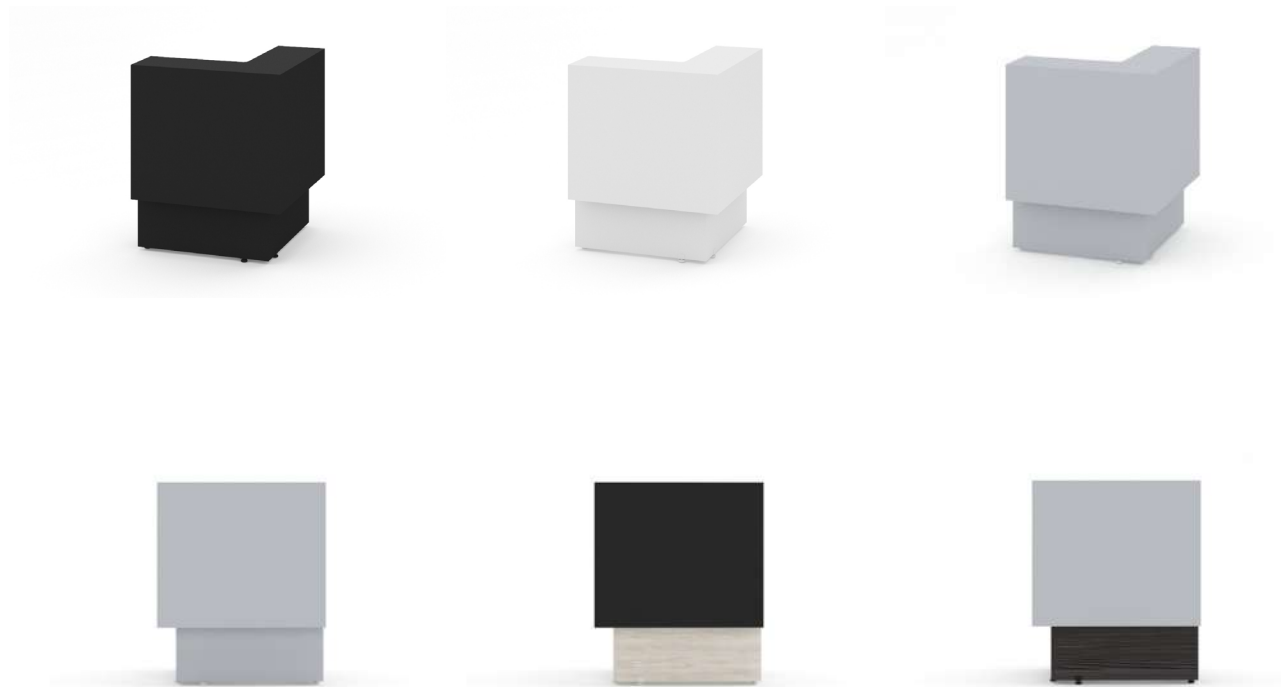

RERFA150

Recepción recta cubiertas y costado en L.P. 28mm colores según muestrario, frentes de mdf de 5.5mm forrado de formica de 150x64x110

REESIL90

Recepción esquinera de 90x90x60, instalación de corriente e iluminación con apagador incluida, placa con conexión de voz y datos para instalar incluida.