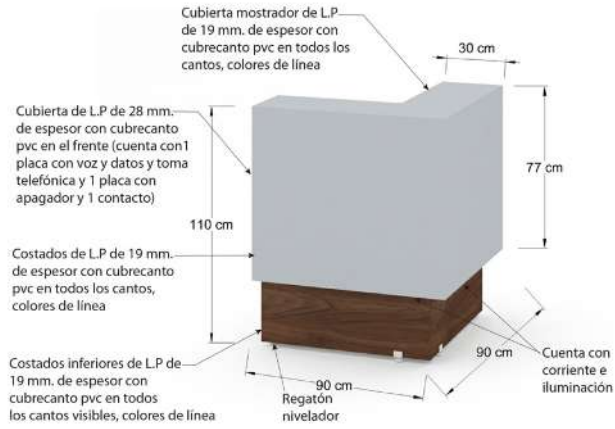

REESIL90

Recepción esquinera de 90x90x60, instalación de corriente e iluminación con apagador incluida, placa con conexión de voz y datos para instalar incluida.