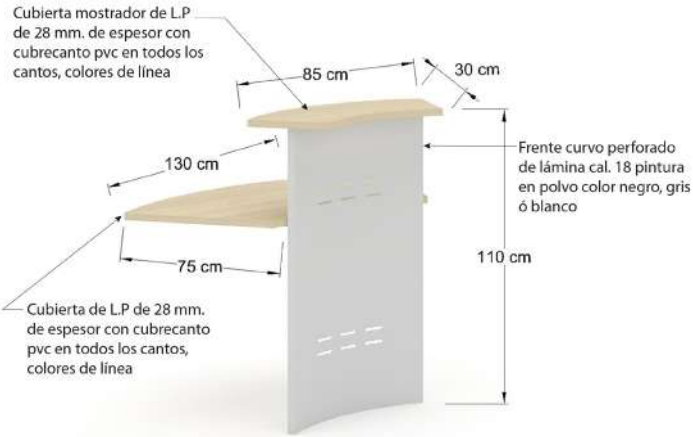

Módulo de recepción curvo

RMC13