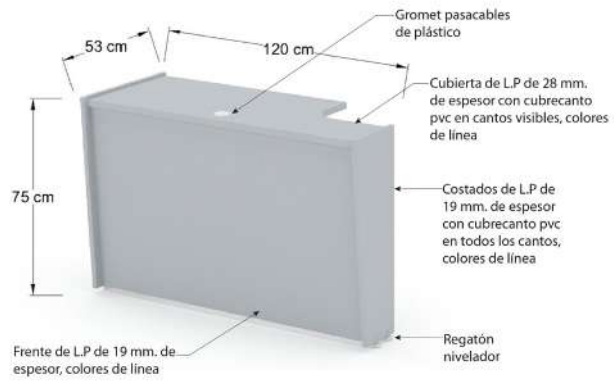

RERESIM15

Recepción recta de 150x110x73.5 cm, frente, cubierta de mostrador y nicho en L.P. de 19mm colores de acuerdo a muestrario, requiere de un modulo lateral para sostenerse.

RERESIM18

Recepción recta de 180x110x73.5 cm, frente, cubierta de mostrador y nicho en L.P. de 19mm colores de acuerdo a muestrario, requiere de un modulo lateral para sostenerse.

Lateral para recepción recta de 120x53cm frente y costados en l.p. 19 mm, colores de acuerdo a muestrario lado derecho.