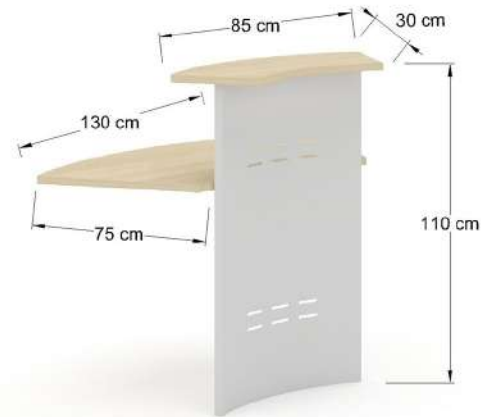

Módulo de recepción curvo

Módulo para recepción curvo, cubiertas de l.p. de 28 mm en colores de línea con frentes en lámina perforada en calibre 18 terminado en pintura en polvo color negro, gris ó blanco, de 130x75x110cm.