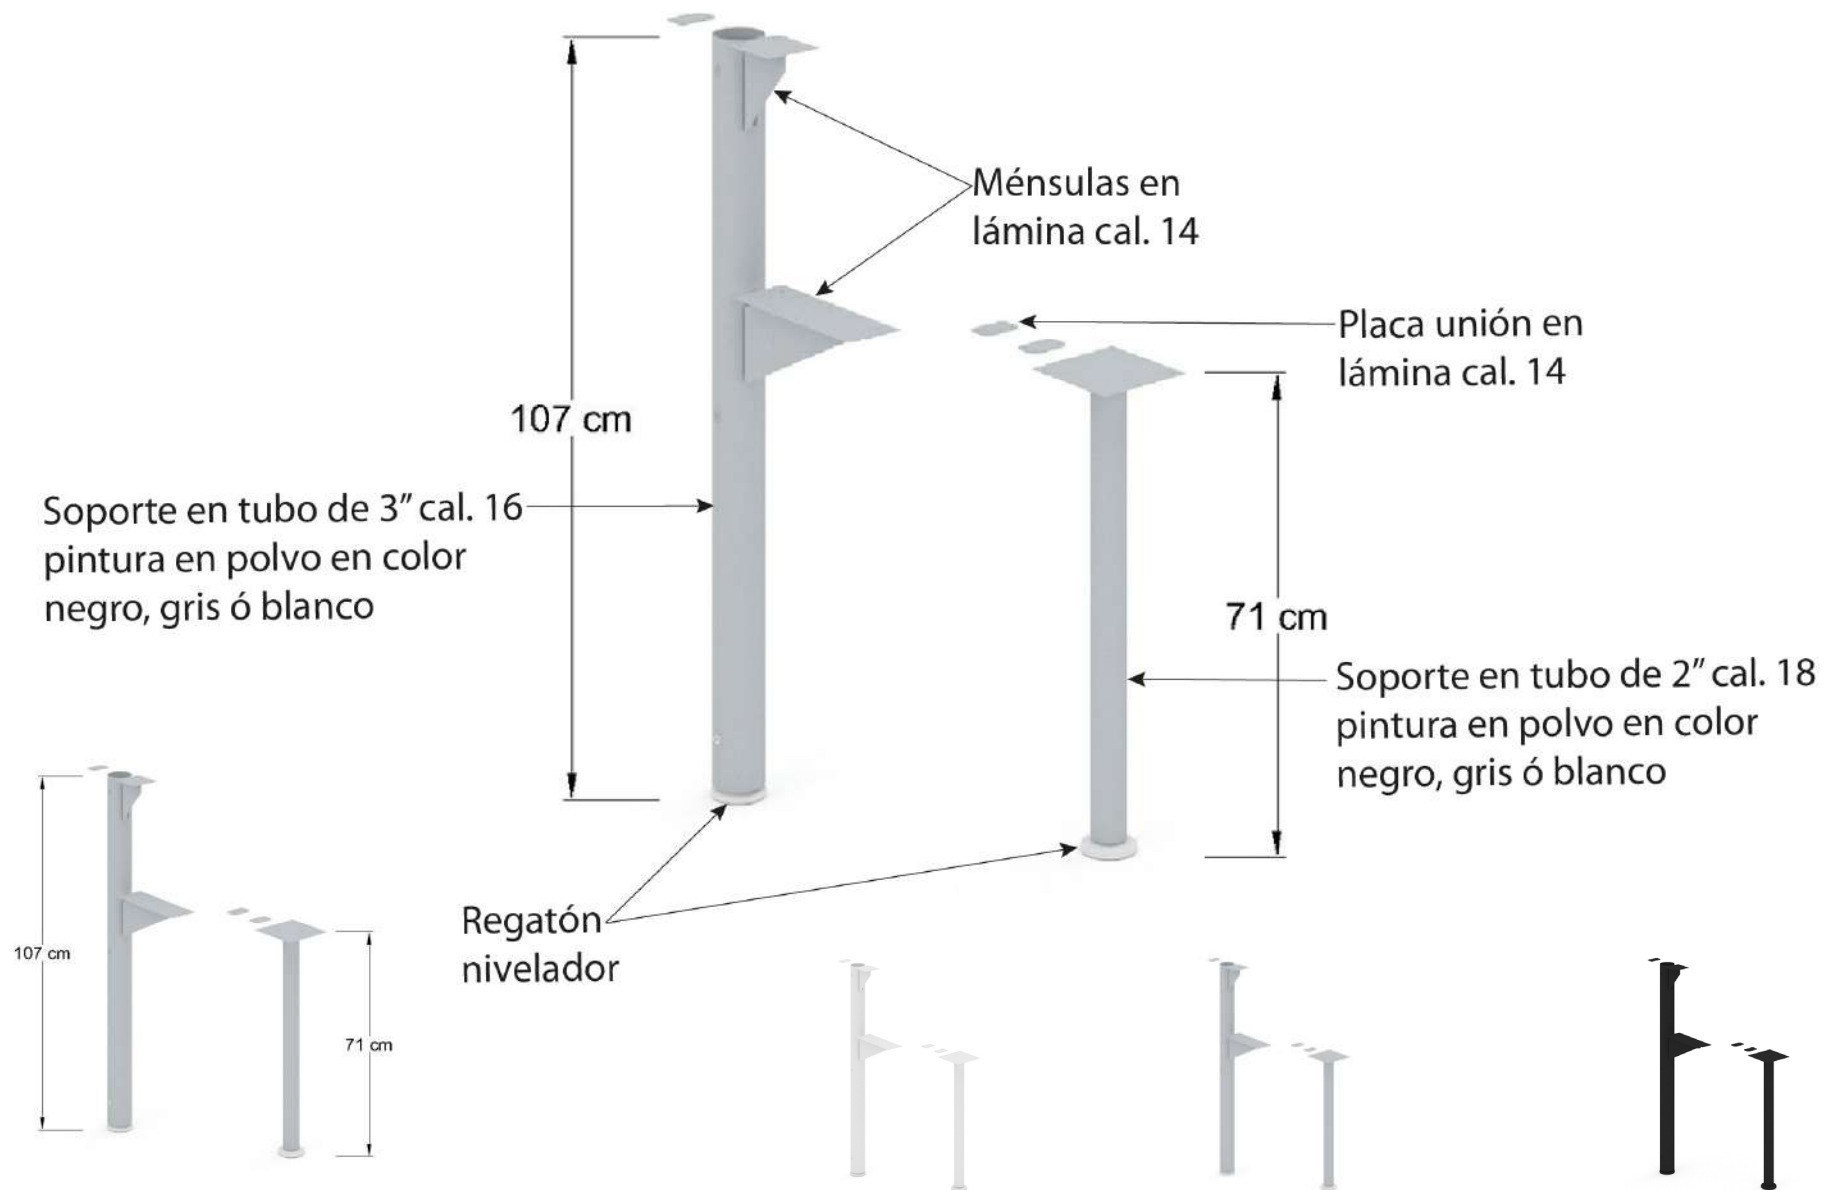

RMTI

Tapa para recepción derecha, fabricada en l.p. de 28mm en colores de línea con soporte en tubo de 3 pulgadas calibre 16 terminado en pintura en polvo color negro, gris ó blanco de 107cm para mostrador y cubierta.

RMTD

Tapa para recepción izquierda, fabricada en l.p. de 28mm en colores de línea con soporte en tubo de 3 pulgadas calibre 16 terminado en pintura en polvo color negro, gris ó blanco de 107cm para mostrador y cubierta.

Soporte para uniones, Kit con un soporte doble de 107cm en tubo de 3 pulgadas calibre 16 y uno de 71cm. en tubo calibre 18 terminados en pintura en polvo color negro, gris ó blanco

REILP120

Recepción de 120x80x110 cubiertas y costados en L.P. 28 mm en colores de línea con faldón de mdf de 5.5 mm frente y faldón en l.p. de 19 mm instalación de corriente e iluminación con apagador incluida, placa con conexión de voz y datos para instalación incluida.

## Recepción recta

Recepción de 180X80X110 cubiertas y costados en L.P. 28 mm en colores de línea con faldón de mdf de 5.5 mm frente y faldon en l.p. de 19 mm instalacion de corriente e iluminación con apagador incluida, placa con conecciones de voz y datos para instalar incluida.