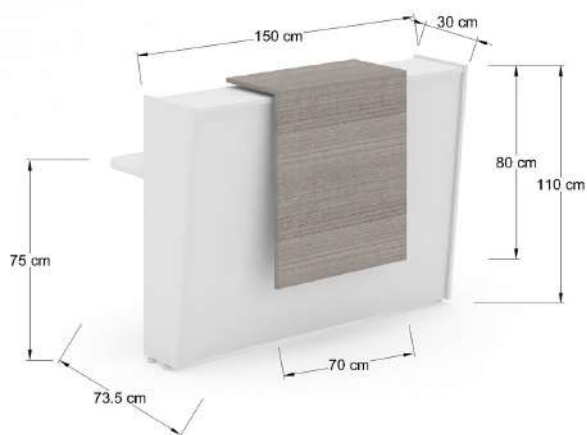

## Recepción recta

Recepción de 180X80X110 cubiertas y costados en L.P. 28 mm en colores de línea con faldón de mdf de 5.5 mm frente y faldon en l.p. de 19 mm instalacion de corriente e iluminación con apagador incluida, placa con conecciones de voz y datos para instalar incluida.

REILSIM15

Recepción de 150X110X60 con iluminación frontal bajo faldón, nota requiere de un módulo esquinero para sostenerse.

RERESIM12

Recepción recta de 120x110x73.5 cm, frente, cubierta de mostrador y nicho en L.P. de 19mm colores de acuerdo a muestrario, requiere de un modulo lateral para sostenerse.

RERESIM15

Recepción recta de 150x110x73.5 cm, frente, cubierta de mostrador y nicho en L.P. de 19mm colores de acuerdo a muestrario, requiere de un modulo lateral para sostenerse.

RERESIM18

Recepción recta de 180x110x73.5 cm, frente, cubierta de mostrador y nicho en L.P. de 19mm colores de acuerdo a muestrario, requiere de un modulo lateral para sostenerse.

Lateral para recepción recta de 120x53cm frente y costados en l.p. 19 mm, colores de acuerdo a muestrario lado derecho.