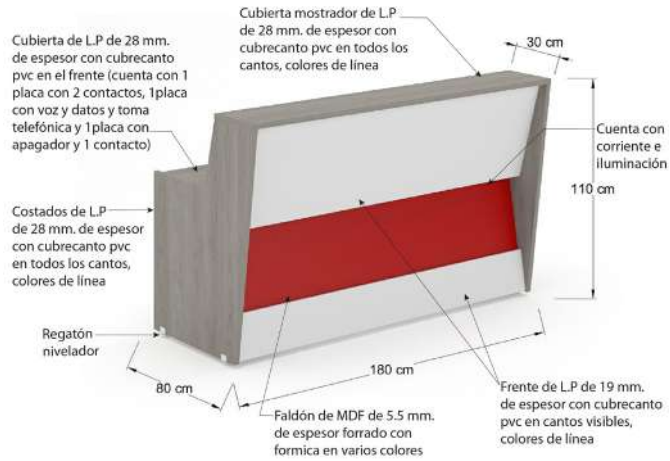

RMTD

Tapa para recepción izquierda, fabricada en l.p. de 28mm en colores de línea con soporte en tubo de 3 pulgadas calibre 16 terminado en pintura en polvo color negro, gris ó blanco de 107cm para mostrador y cubierta.

Soporte para uniones, Kit con un soporte doble de 107cm en tubo de 3 pulgadas calibre 16 y uno de 71cm. en tubo calibre 18 terminados en pintura en polvo color negro, gris ó blanco

REILP120

Recepción de 120x80x110 cubiertas y costados en L.P. 28 mm en colores de línea con faldón de mdf de 5.5 mm frente y faldón en l.p. de 19 mm instalación de corriente e iluminación con apagador incluida, placa con conexión de voz y datos para instalación incluida.

REILP150

Recepción de 150x80x110 cubiertas y costados en L.P. 28 mm en colores de línea con faldón de mdf de 5.5 mm frente y faldon en l.p. de 19 mm instalación de corriente e iluminación con apagador incluida, placa con conexión de voz y datos para instalar incluida

## Recepción recta

Recepción de 180X80X110 cubiertas y costados en L.P. 28 mm en colores de línea con faldón de mdf de 5.5 mm frente y faldon en l.p. de 19 mm instalacion de corriente e iluminación con apagador incluida, placa con conecciones de voz y datos para instalar incluida.