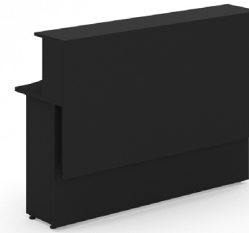

Recepción de 150X110X60 con iluminación frontal bajo faldón, nota requiere de un módulo esquinero para sostenerse.