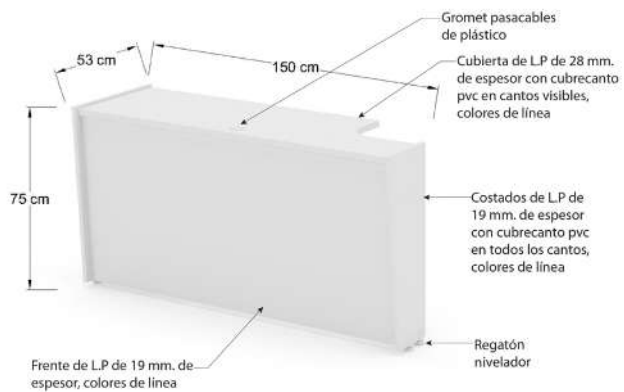

RERESIM15

Recepción recta de 150x110x73.5 cm, frente, cubierta de mostrador y nicho en L.P. de 19mm colores de acuerdo a muestrario, requiere de un modulo lateral para sostenerse.

RERESIM18

Recepción recta de 180x110x73.5 cm, frente, cubierta de mostrador y nicho en L.P. de 19mm colores de acuerdo a muestrario, requiere de un modulo lateral para sostenerse.

Lateral para recepción recta de 120x53cm frente y costados en l.p. 19 mm, colores de acuerdo a muestrario lado derecho.

### LARERE12-D

Lateral para recepción recta de 120x53cm frente y costados en l.p. 19 mm, colores de acuerdo a muestrario lado izquierdo.

LARERE15-D

Lateral para recepción recta de 150x53cm frente y costados en l.p. 19 mm, colores de acuerdo a muestrario lado derecho.

Lateral para recepción recta de 120x53cm frente y costados en l.p. 19 mm, colores de acuerdo a muestrario lado izquierdo.

FRE17