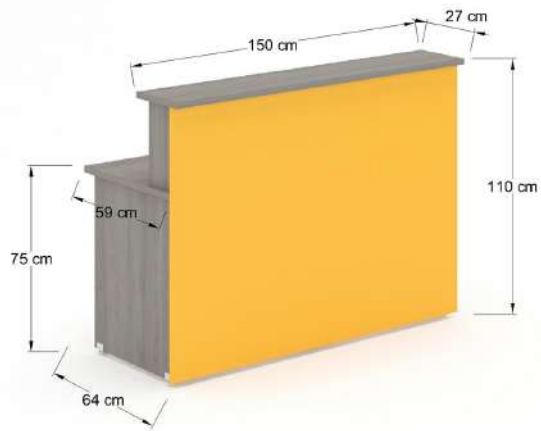

Recepción recta cubiertas y costado en L.P. 28mm colores según muestrario, frentes de mdf de 5.5mm forrado de formica de 150x64x110