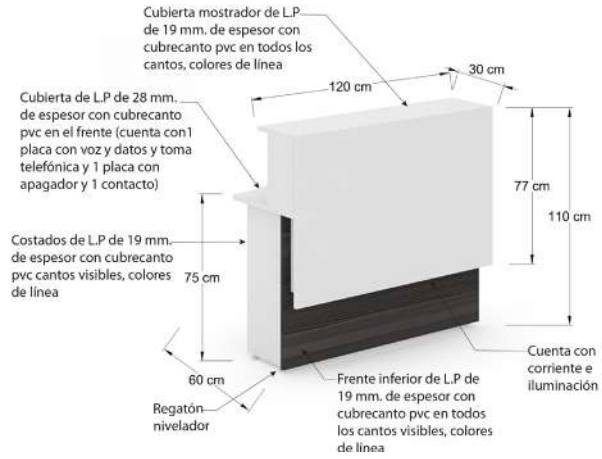

RERFA150

Recepción recta cubiertas y costado en L.P. 28mm colores según muestrario, frentes de mdf de 5.5mm forrado de formica de 150x64x110

REESIL90

Recepción esquinera de 90x90x60, instalación de corriente e iluminación con apagador incluida, placa con conexión de voz y datos para instalar incluida.

## REESRE90

REILSIM90

Recepción de 90x110x60 con iluminación frontal bajo faldón, nota requiere de un módulo esquinero para sostenerse.

REILSIM12

Recepción de 120X110X60 con iluminación frontal bajo faldón, nota requiere de un módulo esquinero para sostenerse.

REILSIM15

Recepción de 150X110X60 con iluminación frontal bajo faldón, nota requiere de un módulo esquinero para sostenerse.

RERESIM12

Recepción recta de 120x110x73.5 cm, frente, cubierta de mostrador y nicho en L.P. de 19mm colores de acuerdo a muestrario, requiere de un modulo lateral para sostenerse.

RERESIM15

Recepción recta de 150x110x73.5 cm, frente, cubierta de mostrador y nicho en L.P. de 19mm colores de acuerdo a muestrario, requiere de un modulo lateral para sostenerse.

RERESIM18

Recepción recta de 180x110x73.5 cm, frente, cubierta de mostrador y nicho en L.P. de 19mm colores de acuerdo a muestrario, requiere de un modulo lateral para sostenerse.