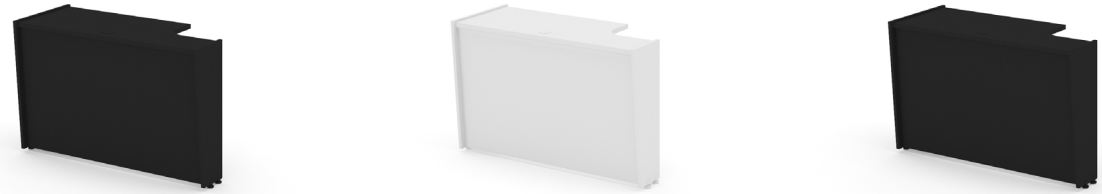

Lateral para recepción recta de 120x53cm frente y costados en l.p. 19 mm, colores de acuerdo a muestrario lado izquierdo.