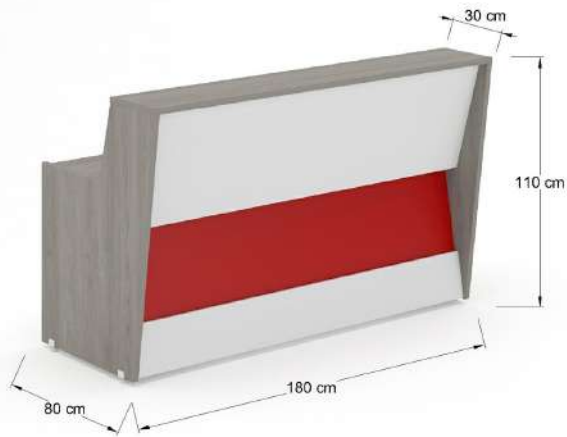

REILP150

Recepción de 150x80x110 cubiertas y costados en L.P. 28 mm en colores de línea con faldón de mdf de 5.5 mm frente y faldon en l.p. de 19 mm instalación de corriente e iluminación con apagador incluida, placa con conexión de voz y datos para instalar incluida

## Recepción recta

Recepción de 180X80X110 cubiertas y costados en L.P. 28 mm en colores de línea con faldón de mdf de 5.5 mm frente y faldon en l.p. de 19 mm instalacion de corriente e iluminación con apagador incluida, placa con conecciones de voz y datos para instalar incluida.