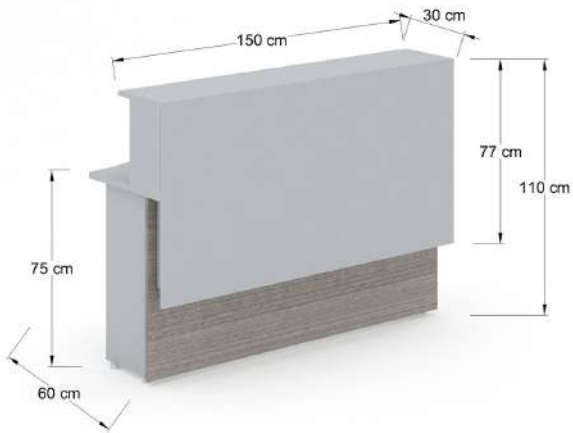

Recepción de 150X110X60 con iluminación frontal bajo faldón, nota requiere de un módulo esquinero para sostenerse.