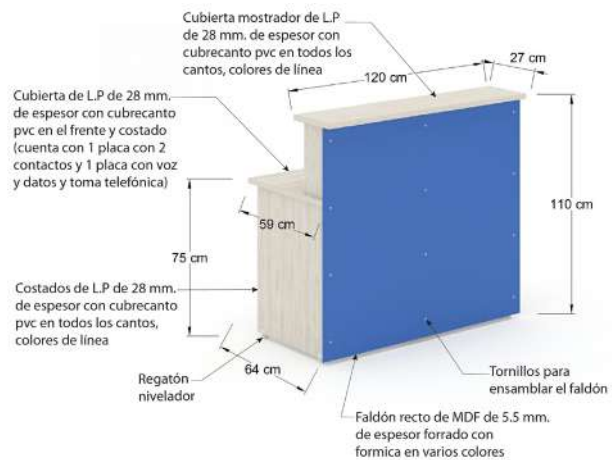

RERFA120

Recepción recta cubiertas y costado en L.P. 28mm colores según muestrario, frentes de mdf de 5.5mm forrado de formica de 120x64x110