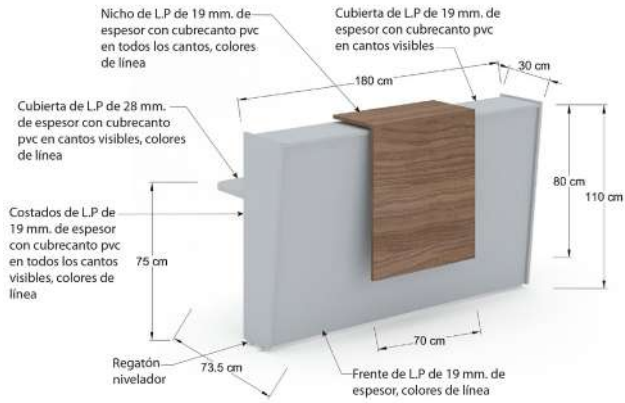

RERESIM18

Recepción recta de 180x110x73.5 cm, frente, cubierta de mostrador y nicho en L.P. de 19mm colores de acuerdo a muestrario, requiere de un modulo lateral para sostenerse.