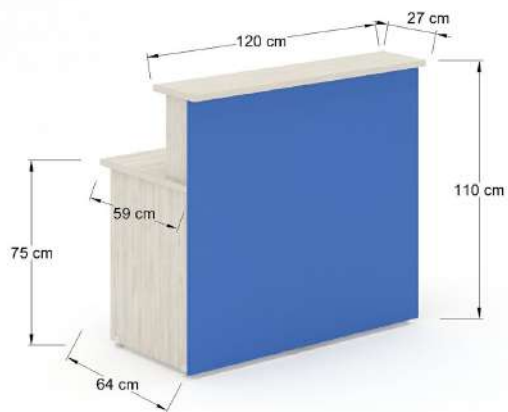

## Recepción recta

Recepción de 180X80X110 cubiertas y costados en L.P. 28 mm en colores de línea con faldón de mdf de 5.5 mm frente y faldon en l.p. de 19 mm instalacion de corriente e iluminación con apagador incluida, placa con conecciones de voz y datos para instalar incluida.

## Módulo Recepción curvo

RECFA175

Recepción curva, cubiertas y costado en L.P. 28mm colores segun muestrario, frente de mdf de 5.5mm forrado de formica de 178x64x110

RERFA120

Recepción recta cubiertas y costado en L.P. 28mm colores según muestrario, frentes de mdf de 5.5mm forrado de formica de 120x64x110