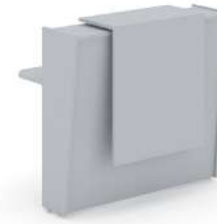

REILSIM15

Recepción de 150X110X60 con iluminación frontal bajo faldón, nota requiere de un módulo esquinero para sostenerse.

RERESIM12

Recepción recta de 120x110x73.5 cm, frente, cubierta de mostrador y nicho en L.P. de 19mm colores de acuerdo a muestrario, requiere de un modulo lateral para sostenerse.