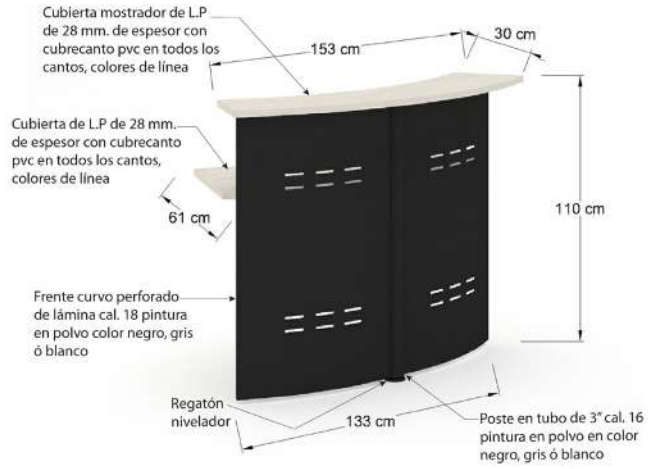

## Módulo de recepción curvo

RMC13

Módulo para recepción curvo, cubiertas de l.p. de 28 mm en colores de línea con frentes en lámina perforada en calibre 18 terminado en pintura en polvo color negro, gris ó blanco, de 130x75x110cm.