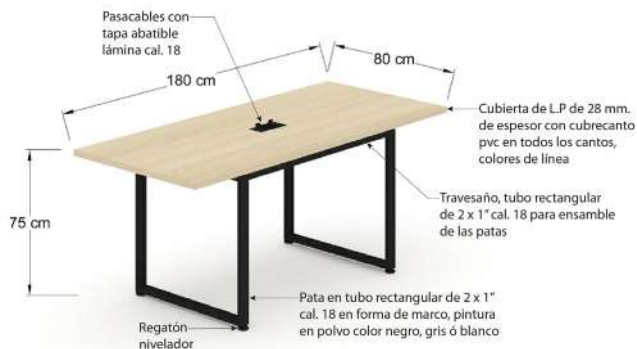

CNMA 1.2228

Mesa de juntas de 180x80x75 cm, soportes metálicos de 2 x 1 pulgada en forma de grapa calibre 18, cubierta en L.P. de 28mm.

CNMA 1.2328

Mesa de juntas de 220x100x75 cm, soportes metálicos de 2 x 1 pulgada en forma de grapa calibre 18, cubierta en L.P. de 28mm.

CNMA 1.2428

Mesa de juntas de 240x120x75 cm, soportes metálicos de 2 x 1 pulgada en forma de grapa calibre 18, cubierta en L.P. de 28mm.

CNMC 1.2228

Mesa de juntas de 180x80x75 cm, soportes metálicos de 2 x 1 pulgada en forma de marco calibre 18, cubierta de L.P. de 28mm.