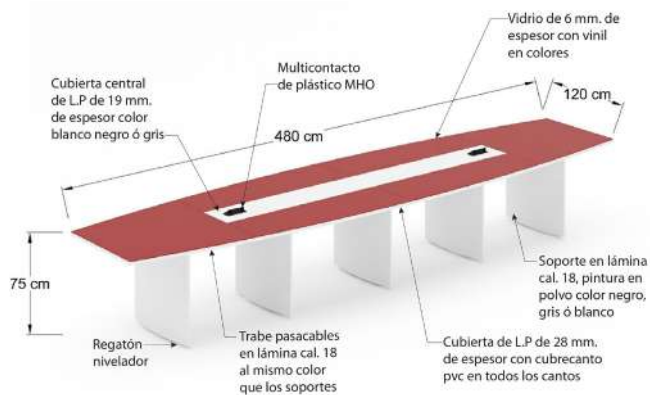

Mesa de juntas Bohom MJBH16-CR

MJBH16-CR Mesa de juntas de 160x80x75 cm con 2 soportes metálicos y pasacables MHO cubierta en L.P. de 28 mm, y vidrio de 6mm de espesor con vinil en colores.

MJBH24-CR Mesa de juntas de 240x100x75 cm con 2 soportes metálicos y 2 pasacables MHO cubierta en L.P. de 28 mm, y vidrio de 6mm de espesor con vinil en colores.

Mesa de juntas Bohom MJBH30-CR

MJBH30-CR Mesa de juntas de 300x120x75 cm con 3 soportes metálicos y 2 pasacables MHO cubierta en L.P. de 28 mm, y vidrio de 6mm de espesor con vinil en colores.

MJBH36-CR Mesa de juntas de 360x120x 75 cm con 3 soportes metálicos y 2 pasacables MHO acabado en L.P. de 28 mm, y vidrio de 6mm de espesor con vinil en colores.

Mesa de juntas Bohom MJBH48-CR

MJBH48-CR Mesa de juntas de 480x120x75 cm con 4 soportes metálicos y 2 pasacables MHO cubierta en L.P. de 28 mm, y vidrio de 6mm de espesor con vinil en colores.

MJBH60-CR Mesa de juntas de 600x150x75 cm con 6 soportes metálicos y 4 pasacables MHO cubierta en en L.P. de 28 mm, y vidrio de 6mm de espesor con vinil en colores.

Mesa de juntas soporte conificado de 180x80x75 cm, soportes metalicos fabricados en tubo redondo de 2 pulgadas calibre 16 con reduccion a $\frac{3}{4}$ de pulgada de forma conica, cubierta en l.p. de 28mm