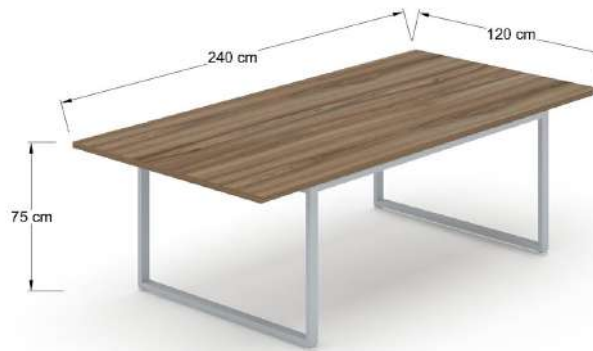

Mesa de juntas de 240x120x75 cm soportes metálicos de 2 x 1 pulgada en forma de marco calibre 18, cubierta en L.P. de 19mm.