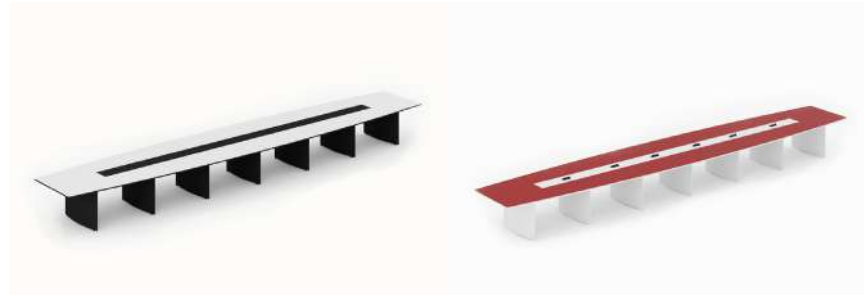

Mesa de juntas Bohom MJBH30-CR

MJBH30-CR Mesa de juntas de 300x120x75 cm con 3 soportes metálicos y 2 pasacables MHO cubierta en L.P. de 28 mm, y vidrio de 6mm de espesor con vinil en colores.

MJBH36-CR Mesa de juntas de 360x120x 75 cm con 3 soportes metálicos y 2 pasacables MHO acabado en L.P. de 28 mm, y vidrio de 6mm de espesor con vinil en colores.

Mesa de juntas Bohom MJBH48-CR

MJBH48-CR Mesa de juntas de 480x120x75 cm con 4 soportes metálicos y 2 pasacables MHO cubierta en L.P. de 28 mm, y vidrio de 6mm de espesor con vinil en colores.

MJBH60-CR Mesa de juntas de 600x150x75 cm con 6 soportes metálicos y 4 pasacables MHO cubierta en en L.P. de 28 mm, y vidrio de 6mm de espesor con vinil en colores.

Mesa de juntas Bohom MJBH72-CR

MJBH72-CR Mesa de juntas de 720x0150x75 cm con 8 soportes metálicos y 5 pasacables MHO cubierta en L.P. de 28 mm, y vidrio de 6mm de espesor con vinil en colores.

MJBH84-CR Mesa de juntas de 840 x 150 x 75cm con 8 soportes metálicos y 6 pasacables MHO cubierta en L.P. de 28 mm, y vidrio de 6mm de espesor con vinil en colores.