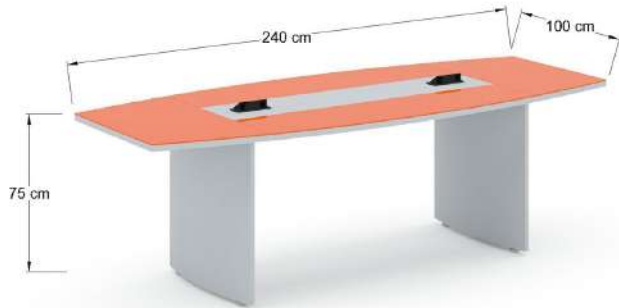

Mesa de juntas Bohom MJBH15-CR

MJBH15-CR Mesa Circular de 150cm x75 de altura con soporte en L.P en forma de cruz y 1 pasacables MHO cubierta en en L.P. de 28 mm, y vidrio de 6mm de espesor con vinil en colores.

Mesa de juntas Bohom MJBH16-CR

MJBH16-CR Mesa de juntas de 160x80x75 cm con 2 soportes metálicos y pasacables MHO cubierta en L.P. de 28 mm, y vidrio de 6mm de espesor con vinil en colores.

MJBH24-CR Mesa de juntas de 240x100x75 cm con 2 soportes metálicos y 2 pasacables MHO cubierta en L.P. de 28 mm, y vidrio de 6mm de espesor con vinil en colores.