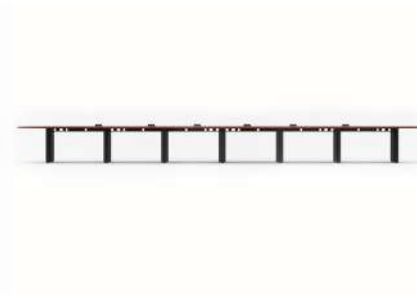

Mesa de juntas Bohom MJBH48-CR

MJBH48-CR Mesa de juntas de 480x120x75 cm con 4 soportes metálicos y 2 pasacables MHO cubierta en L.P. de 28 mm, y vidrio de 6mm de espesor con vinil en colores.

MJBH60-CR Mesa de juntas de 600x150x75 cm con 6 soportes metálicos y 4 pasacables MHO cubierta en en L.P. de 28 mm, y vidrio de 6mm de espesor con vinil en colores.

Mesa de juntas Bohom MJBH72-CR

MJBH72-CR Mesa de juntas de 720x0150x75 cm con 8 soportes metálicos y 5 pasacables MHO cubierta en L.P. de 28 mm, y vidrio de 6mm de espesor con vinil en colores.

MJBH84-CR Mesa de juntas de 840 x 150 x 75cm con 8 soportes metálicos y 6 pasacables MHO cubierta en L.P. de 28 mm, y vidrio de 6mm de espesor con vinil en colores.