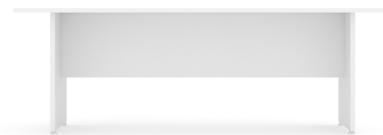

Mesa de juntas MX1

MX1

Mesa cuadrada de 120x120x75cm, con base "X" en L.P.

Mesa de juntas MX2

MX2 Mesa circular de 120x75cm, con base "X" en L.P.

Mesa de juntas MC2

MC2 Mesa circular de 120x75cm, con soporte metálico de 50cm, no incluye rodete.

Mesa de juntas MC7

MC7 Mesa ovalada de 240x120x75cm, con soporte metalico de 50cm, no incluye rodete.

Mesa de juntas MH3

MH3 Mesa rectangular de 180x80x75cm, con base "H" en L.P.

Mesa de juntas MH4

MH4 Mesa ovalada de 180x80x75cm, con base "H" en L.P.

MH5 Mesa rectangular de 220x110x75cm, con base "H" en L.P.

MH7 Mesa rectangular de 240x120x75cm, con base "H" en L.P.

Mesa de juntas MH8

MH8 Mesa ovalada de 240x120x75cm, con base "H" en L.P.

MH8 Mesa ejecutiva de 270x110x75cm, con 2 bases cubicas en L.P.