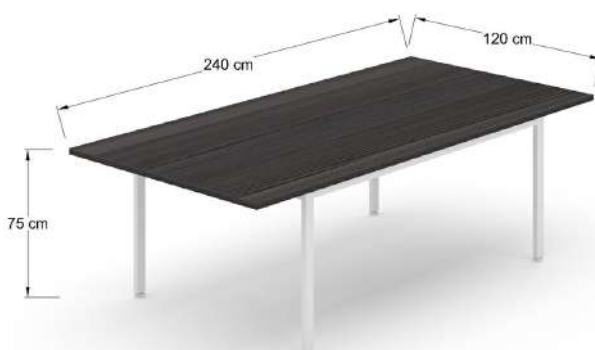

Mesa de juntas de 220x100x75 cm, soportes metálicos de 2 x 1 pulgada en forma de grapa calibre 18, cubierta en L.P. de 19mm.