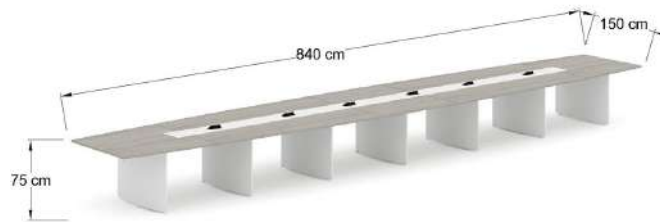

MJBH36 Mesa de juntas de 360x120x 75 cm con 3 soportes metálicos y 2 pasacables MHO acabado en L.P.

Mesa de juntas Bohom MJBH48

MJBH48 Mesa de juntas de 480x120x75 cm con 4 soportes metálicos y 2 pasacables MHO cubierta en L.P.

MJBH60 Mesa de juntas de 600x150x75 cm con 6 soportes metálicos y 4 pasacables MHO cubierta en en L.P.

Mesa de juntas Bohom MJBH72

MJBH72 Mesa de juntas de 720x0150x75 cm con 8 soportes metálicos y 5 pasacables MHO cubierta en L.P.

MJBH84 Mesa de juntas de 840 x 150 x 75cm con 8 soportes metálicos y 6 pasacables MHO cubierta en L.P.

Mesa de juntas Bohom MJBH12

MJBH12 Mesa Circular de 120cm x 75 de altura con soporte en L.P en forma de cruz y 1 pasacables MHO cubierta en L.P.

MJBH15 Mesa Circular de 150cm x75 de altura con soporte en L.P en forma de cruz y 1 pasacables MHO cubierta en en L.P.

MJBH12-CR Mesa Circular de 120cm x 75 de altura con soporte en L.P en forma de cruz y 1 pasacables MHO cubierta en L.P. de 28 mm, y vidrio de 6mm de espesor con vinil en colores.