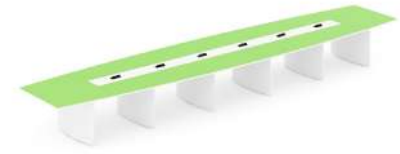

Mesa de juntas Bohom MJBH30-CR

MJBH30-CR Mesa de juntas de 300x120x75 cm con 3 soportes metálicos y 2 pasacables MHO cubierta en L.P. de 28 mm, y vidrio de 6mm de espesor con vinil en colores.

MJBH36-CR Mesa de juntas de 360x120x 75 cm con 3 soportes metálicos y 2 pasacables MHO acabado en L.P. de 28 mm, y vidrio de 6mm de espesor con vinil en colores.

Mesa de juntas Bohom MJBH48-CR

MJBH48-CR Mesa de juntas de 480x120x75 cm con 4 soportes metálicos y 2 pasacables MHO cubierta en L.P. de 28 mm, y vidrio de 6mm de espesor con vinil en colores.

MJBH60-CR Mesa de juntas de 600x150x75 cm con 6 soportes metálicos y 4 pasacables MHO cubierta en en L.P. de 28 mm, y vidrio de 6mm de espesor con vinil en colores.

Mesa de juntas Bohom MJBH72-CR

MJBH72-CR Mesa de juntas de 720x0150x75 cm con 8 soportes metálicos y 5 pasacables MHO cubierta en L.P. de 28 mm, y vidrio de 6mm de espesor con vinil en colores.

MJBH84-CR Mesa de juntas de 840 x 150 x 75cm con 8 soportes metálicos y 6 pasacables MHO cubierta en L.P. de 28 mm, y vidrio de 6mm de espesor con vinil en colores.