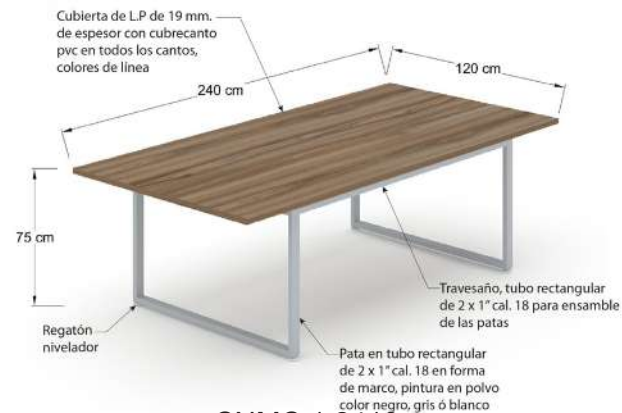

CNMC 1.2319

CNMC 1.2419