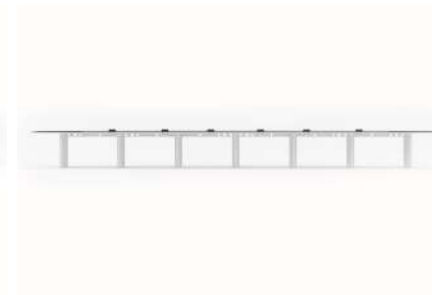

Mesa de juntas Bohom MJBH48-CR

MJBH48-CR Mesa de juntas de 480x120x75 cm con 4 soportes metálicos y 2 pasacables MHO cubierta en L.P. de 28 mm, y vidrio de 6mm de espesor con vinil en colores.

MJBH60-CR Mesa de juntas de 600x150x75 cm con 6 soportes metálicos y 4 pasacables MHO cubierta en en L.P. de 28 mm, y vidrio de 6mm de espesor con vinil en colores.

Mesa de juntas Bohom MJBH72-CR

MJBH72-CR Mesa de juntas de 720x0150x75 cm con 8 soportes metálicos y 5 pasacables MHO cubierta en L.P. de 28 mm, y vidrio de 6mm de espesor con vinil en colores.

MJBH84-CR Mesa de juntas de 840 x 150 x 75cm con 8 soportes metálicos y 6 pasacables MHO cubierta en L.P. de 28 mm, y vidrio de 6mm de espesor con vinil en colores.