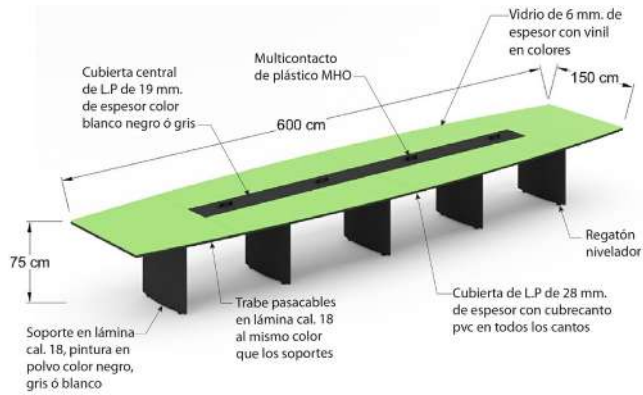

MJBH60-CR Mesa de juntas de 600x150x75 cm con 6 soportes metálicos y 4 pasacables MHO cubierta en en L.P. de 28 mm, y vidrio de 6mm de espesor con vinil en colores.