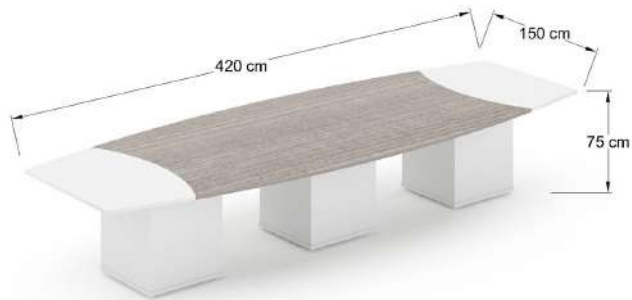

Mesa de juntas MX1

MX1

Mesa cuadrada de 120x120x75cm, con base "X" en L.P.

Mesa de juntas MX2

MX2 Mesa circular de 120x75cm, con base "X" en L.P.

Mesa de juntas MC2

MC2 Mesa circular de 120x75cm, con soporte metálico de 50cm, no incluye rodete.

Mesa de juntas MC7

MC7 Mesa ovalada de 240x120x75cm, con soporte metalico de 50cm, no incluye rodete.

Mesa de juntas MH3

MH3 Mesa rectangular de 180x80x75cm, con base "H" en L.P.

Mesa de juntas MH4

MH4 Mesa ovalada de 180x80x75cm, con base "H" en L.P.

MH5 Mesa rectangular de 220x110x75cm, con base "H" en L.P.

MH7 Mesa rectangular de 240x120x75cm, con base "H" en L.P.

Mesa de juntas MH8

MH8 Mesa ovalada de 240x120x75cm, con base "H" en L.P.

MH8 Mesa ejecutiva de 270x110x75cm, con 2 bases cubicas en L.P.

ME2 Mesa ejecutiva de 320x150x75cm, con 2 bases cubicas en L.P.

Mesa de juntas ME3

ME3 Mesa ejecutiva de 420x150x75cm, con 3 bases cubicas en L.P.

Mesa de juntas Bohom MJBH16

MJBH16 Mesa de juntas de 160x80x75 cm con 2 soportes metálicos y pasacables MHO cubierta en L.P.