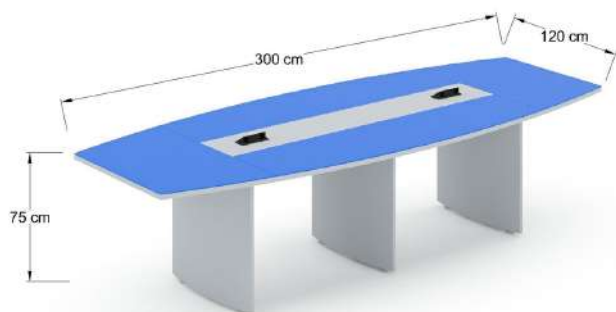

Mesa de juntas Bohom MJBH30-CR

MJBH30-CR Mesa de juntas de 300x120x75 cm con 3 soportes metálicos y 2 pasacables MHO cubierta en L.P. de 28 mm, y vidrio de 6mm de espesor con vinil en colores.