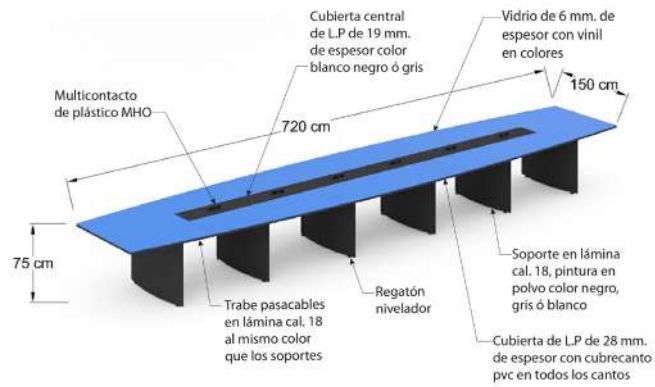

Mesa de juntas Bohom MJBH72-CR

MJBH72-CR Mesa de juntas de 720x0150x75 cm con 8 soportes metálicos y 5 pasacables MHO cubierta en L.P. de 28 mm, y vidrio de 6mm de espesor con vinil en colores.