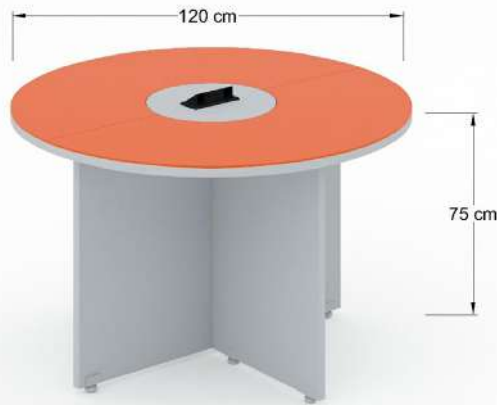

MJBH60 Mesa de juntas de 600x150x75 cm con 6 soportes metálicos y 4 pasacables MHO cubierta en en L.P.

Mesa de juntas Bohom MJBH72

MJBH72 Mesa de juntas de 720x0150x75 cm con 8 soportes metálicos y 5 pasacables MHO cubierta en L.P.

MJBH84 Mesa de juntas de 840 x 150 x 75cm con 8 soportes metálicos y 6 pasacables MHO cubierta en L.P.

Mesa de juntas Bohom MJBH12

MJBH12 Mesa Circular de 120cm x 75 de altura con soporte en L.P en forma de cruz y 1 pasacables MHO cubierta en L.P.

MJBH15 Mesa Circular de 150cm x75 de altura con soporte en L.P en forma de cruz y 1 pasacables MHO cubierta en en L.P.

MJBH12-CR Mesa Circular de 120cm x 75 de altura con soporte en L.P en forma de cruz y 1 pasacables MHO cubierta en L.P. de 28 mm, y vidrio de 6mm de espesor con vinil en colores.

Mesa de juntas soporte conificado de 180x80x75 cm, soportes metalicos fabricados en tubo redondo de 2 pulgadas calibre 16 con reduccion a $\frac{3}{4}$ de pulgada de forma conica, cubierta en l.p. de 28mm