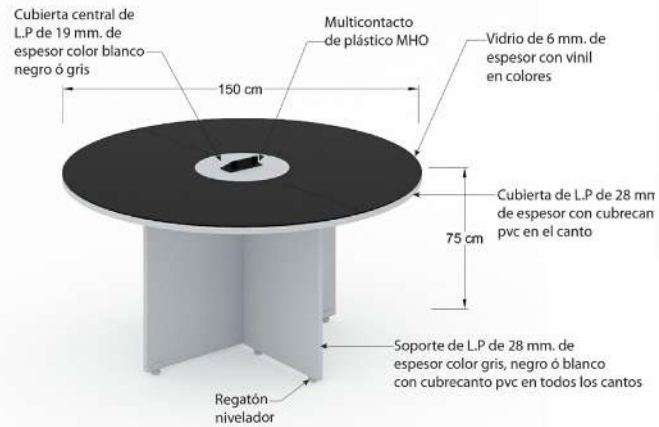

MJBH84 Mesa de juntas de 840 x 150 x 75cm con 8 soportes metálicos y 6 pasacables MHO cubierta en L.P.

Mesa de juntas Bohom MJBH12

MJBH12 Mesa Circular de 120cm x 75 de altura con soporte en L.P en forma de cruz y 1 pasacables MHO cubierta en L.P.

MJBH15 Mesa Circular de 150cm x75 de altura con soporte en L.P en forma de cruz y 1 pasacables MHO cubierta en en L.P.

MJBH12-CR Mesa Circular de 120cm x 75 de altura con soporte en L.P en forma de cruz y 1 pasacables MHO cubierta en L.P. de 28 mm, y vidrio de 6mm de espesor con vinil en colores.

Mesa de juntas Bohom MJBH15-CR

MJBH15-CR Mesa Circular de 150cm x75 de altura con soporte en L.P en forma de cruz y 1 pasacables MHO cubierta en en L.P. de 28 mm, y vidrio de 6mm de espesor con vinil en colores.