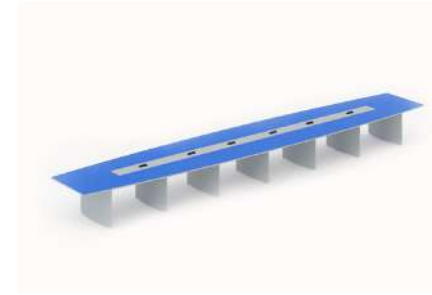

MJBH84-CR Mesa de juntas de 840 x 150 x 75cm con 8 soportes metálicos y 6 pasacables MHO cubierta en L.P. de 28 mm, y vidrio de 6mm de espesor con vinil en colores.