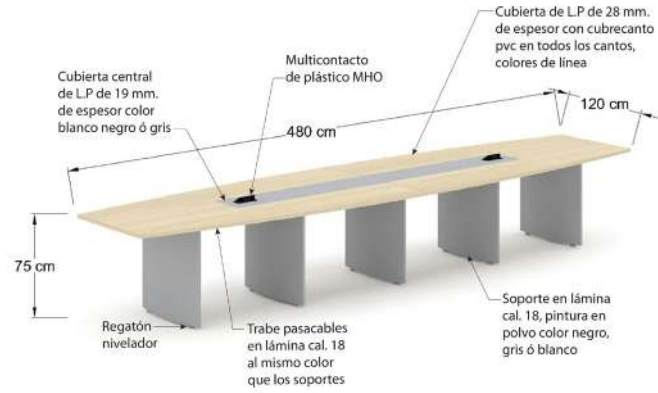

Mesa de juntas Bohom MJBH48

MJBH48 Mesa de juntas de 480x120x75 cm con 4 soportes metálicos y 2 pasacables MHO cubierta en L.P.