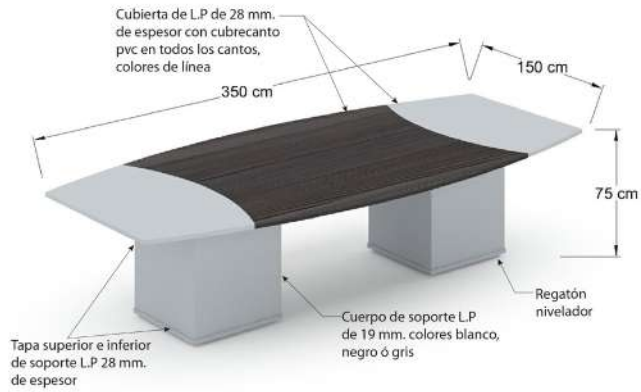

Mesa de juntas MX1

MX1

Mesa cuadrada de 120x120x75cm, con base "X" en L.P.

Mesa de juntas MX2

MX2 Mesa circular de 120x75cm, con base "X" en L.P.

Mesa de juntas MC2

MC2 Mesa circular de 120x75cm, con soporte metálico de 50cm, no incluye rodete.

Mesa de juntas MC7

MC7 Mesa ovalada de 240x120x75cm, con soporte metalico de 50cm, no incluye rodete.

Mesa de juntas MH3

MH3 Mesa rectangular de 180x80x75cm, con base "H" en L.P.

Mesa de juntas MH4

MH4 Mesa ovalada de 180x80x75cm, con base "H" en L.P.

MH5 Mesa rectangular de 220x110x75cm, con base "H" en L.P.

MH7 Mesa rectangular de 240x120x75cm, con base "H" en L.P.

Mesa de juntas MH8

MH8 Mesa ovalada de 240x120x75cm, con base "H" en L.P.

MH8 Mesa ejecutiva de 270x110x75cm, con 2 bases cubicas en L.P.

ME2 Mesa ejecutiva de 320x150x75cm, con 2 bases cubicas en L.P.

Mesa de juntas ME3

ME3 Mesa ejecutiva de 420x150x75cm, con 3 bases cubicas en L.P.

Mesa de juntas Bohom MJBH16

MJBH16 Mesa de juntas de 160x80x75 cm con 2 soportes metálicos y pasacables MHO cubierta en L.P.