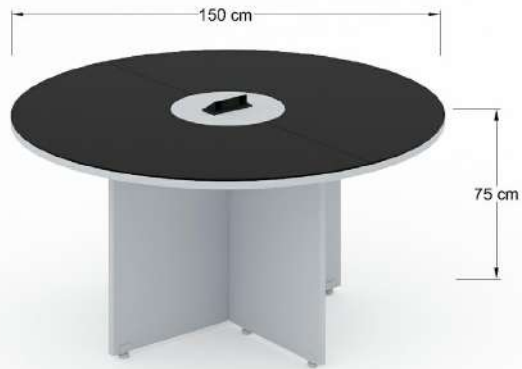

MJBH84 Mesa de juntas de 840 x 150 x 75cm con 8 soportes metálicos y 6 pasacables MHO cubierta en L.P.

Mesa de juntas Bohom MJBH12

MJBH12 Mesa Circular de 120cm x 75 de altura con soporte en L.P en forma de cruz y 1 pasacables MHO cubierta en L.P.

MJBH15 Mesa Circular de 150cm x75 de altura con soporte en L.P en forma de cruz y 1 pasacables MHO cubierta en en L.P.

MJBH12-CR Mesa Circular de 120cm x 75 de altura con soporte en L.P en forma de cruz y 1 pasacables MHO cubierta en L.P. de 28 mm, y vidrio de 6mm de espesor con vinil en colores.

Mesa de juntas Bohom MJBH15-CR

MJBH15-CR Mesa Circular de 150cm x75 de altura con soporte en L.P en forma de cruz y 1 pasacables MHO cubierta en en L.P. de 28 mm, y vidrio de 6mm de espesor con vinil en colores.