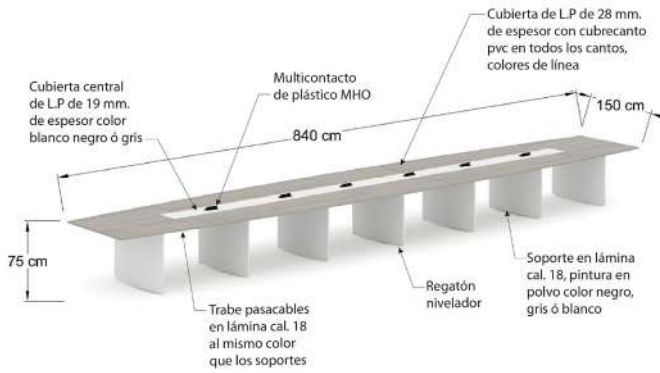

MJBH60 Mesa de juntas de 600x150x75 cm con 6 soportes metálicos y 4 pasacables MHO cubierta en en L.P.

Mesa de juntas Bohom MJBH72

MJBH72 Mesa de juntas de 720x0150x75 cm con 8 soportes metálicos y 5 pasacables MHO cubierta en L.P.

Mesa de juntas soporte conificado de 180x80x75 cm, soportes metalicos fabricados en tubo redondo de 2 pulgadas calibre 16 con reduccion a $\frac{3}{4}$ de pulgada de forma conica, cubierta en l.p. de 28mm