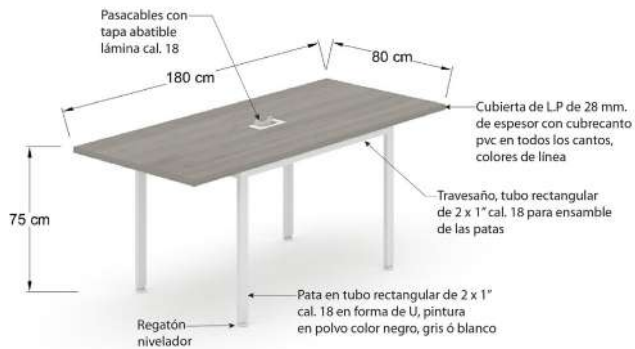

CNMC 1.2319

Mesa de juntas de 220x100x75 cm soportes metálicos de 2 x 1 pulgada en forma de marco calibre 18, cubierta en L.P. de 19mm.

CNMC 1.2419

Mesa de juntas de 240x120x75 cm soportes metálicos de 2 x 1 pulgada en forma de marco calibre 18, cubierta en L.P. de 19mm.