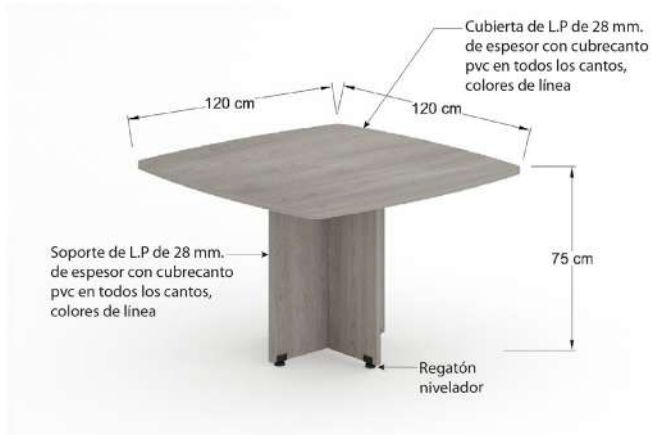

CATÁLOGO MESAS DE JUNTAS

Índice:

Mesa de juntas MX1	1 - 2	Mesa de juntas Clip Base pata abierta 28mm
Mesa de juntas MX2	3 - 5	Mesa de juntas Clip Base pata de marco 28mm
Mesa de juntas MC7	3 - 4	Mesas de juntas Clip Base pata Cónica 28 mm
Mesa de juntas MH3		Mesas de juntas Metrik's
Mesa de juntas MH4		Mesas de juntas Metrik's Base pata abierta
Mesa de juntas MH5		Mesas de juntas Metrik's Base pata de marco
Mesa de juntas MH7		Mesas de juntas Metrik's Base pata abierta con
Mesa de juntas MH8		pasa cables abatible 28mm
Mesa de juntas ME1		Mesas de juntas Metrik's Base pata marco con
Mesa de juntas ME2		pasa cables abatible 28mm
Mesa de juntas ME3		
Mesa de juntas Bohom MJBH16		
Mesa de juntas Bohom MJBH24		
Mesa de juntas Bohom MJBH30		
Mesa de juntas Bohom MJBH36		
Mesa de juntas Bohom MJBH48		
Mesa de juntas Bohom MJBH60		
Mesa de juntas Bohom MJBH72		
Mesa de juntas Bohom MJBH84		
Mesa de juntas Bohom MJBH12		
Mesa de juntas Bohom MJBH15		
Mesa de juntas Bohom MJBH12-CR		
Mesa de juntas Bohom MJBH15-CR		
Mesa de juntas Bohom MJBH16-CR		
Mesa de juntas Bohom MJBH24-CR		
Mesa de juntas Bohom MJBH30-CR		
Mesa de juntas Bohom MJBH36-CR		
Mesa de juntas Bohom MJBH48-CR		
Mesa de juntas Bohom MJBH60-CR		
Mesa de juntas Bohom MJBH72-CR		
Mesa de juntas Bohom MJBH84-CR		

Mesa de juntas MX1

MX1

Mesa cuadrada de 120x120x75cm, con base "X" en L.P.

Mesa de juntas MX2

MX2 Mesa circular de 120x75cm, con base "X" en L.P.

Mesa de juntas MC2

MC2 Mesa circular de 120x75cm, con soporte metálico de 50cm, no incluye rodete.

Mesa de juntas soporte conificado de 180x80x75 cm, soportes metalicos fabricados en tubo redondo de 2 pulgadas calibre 16 con reduccion a $\frac{3}{4}$ de pulgada de forma conica, cubierta en l.p. de 28mm

CNE 1.2428

Mesa de juntas soporte conificado de 240x120x75 cm, soportes metalicos fabricados en tubo redondo de 2 pulgadas calibre 16 con reduccion a $\frac{3}{4}$ de pulgada de forma conica, cubierta en l.p. de 28mm