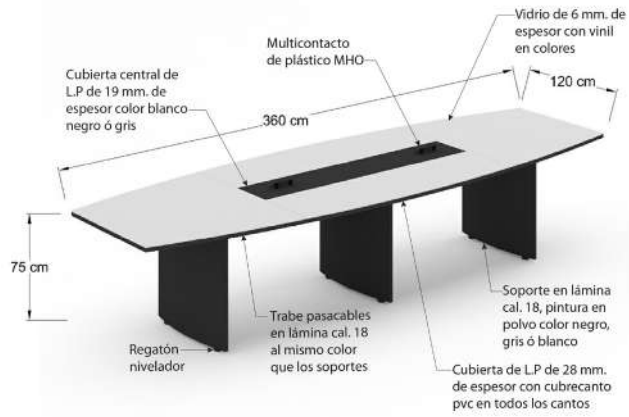

Mesa de juntas Bohom MJBH15-CR

MJBH15-CR Mesa Circular de 150cm x75 de altura con soporte en L.P en forma de cruz y 1 pasacables MHO cubierta en en L.P. de 28 mm, y vidrio de 6mm de espesor con vinil en colores.

Mesa de juntas Bohom MJBH16-CR

MJBH16-CR Mesa de juntas de 160x80x75 cm con 2 soportes metálicos y pasacables MHO cubierta en L.P. de 28 mm, y vidrio de 6mm de espesor con vinil en colores.

MJBH24-CR Mesa de juntas de 240x100x75 cm con 2 soportes metálicos y 2 pasacables MHO cubierta en L.P. de 28 mm, y vidrio de 6mm de espesor con vinil en colores.

Mesa de juntas Bohom MJBH30-CR

MJBH30-CR Mesa de juntas de 300x120x75 cm con 3 soportes metálicos y 2 pasacables MHO cubierta en L.P. de 28 mm, y vidrio de 6mm de espesor con vinil en colores.

MJBH36-CR Mesa de juntas de 360x120x 75 cm con 3 soportes metálicos y 2 pasacables MHO acabado en L.P. de 28 mm, y vidrio de 6mm de espesor con vinil en colores.

Mesa de juntas soporte conificado de 180x80x75 cm, soportes metalicos fabricados en tubo redondo de 2 pulgadas calibre 16 con reduccion a $\frac{3}{4}$ de pulgada de forma conica, cubierta en l.p. de 28mm