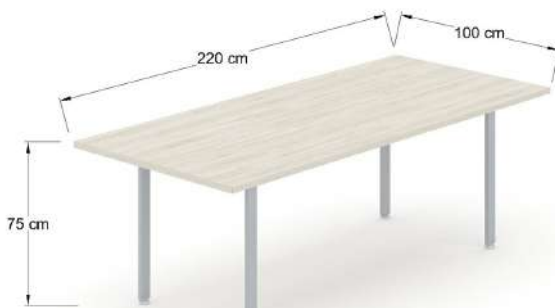

Mesa de juntas de 180x80x75 cm, soportes metálicos de 2 x 1 pulgada en forma de grapa calibre 18, cubierta en L.P.de 19mm.