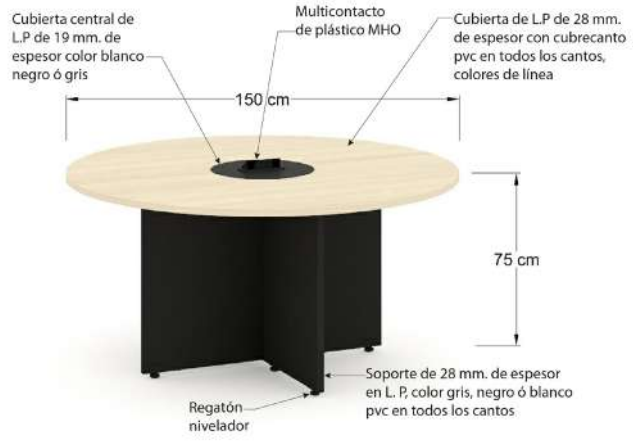

MJBH60 Mesa de juntas de 600x150x75 cm con 6 soportes metálicos y 4 pasacables MHO cubierta en en L.P.

Mesa de juntas Bohom MJBH72

MJBH72 Mesa de juntas de 720x0150x75 cm con 8 soportes metálicos y 5 pasacables MHO cubierta en L.P.

MJBH84 Mesa de juntas de 840 x 150 x 75cm con 8 soportes metálicos y 6 pasacables MHO cubierta en L.P.

Mesa de juntas Bohom MJBH12

MJBH12 Mesa Circular de 120cm x 75 de altura con soporte en L.P en forma de cruz y 1 pasacables MHO cubierta en L.P.

MJBH15 Mesa Circular de 150cm x75 de altura con soporte en L.P en forma de cruz y 1 pasacables MHO cubierta en en L.P.

MJBH12-CR Mesa Circular de 120cm x 75 de altura con soporte en L.P en forma de cruz y 1 pasacables MHO cubierta en L.P. de 28 mm, y vidrio de 6mm de espesor con vinil en colores.

Mesa de juntas soporte conificado de 180x80x75 cm, soportes metalicos fabricados en tubo redondo de 2 pulgadas calibre 16 con reduccion a $\frac{3}{4}$ de pulgada de forma conica, cubierta en l.p. de 28mm