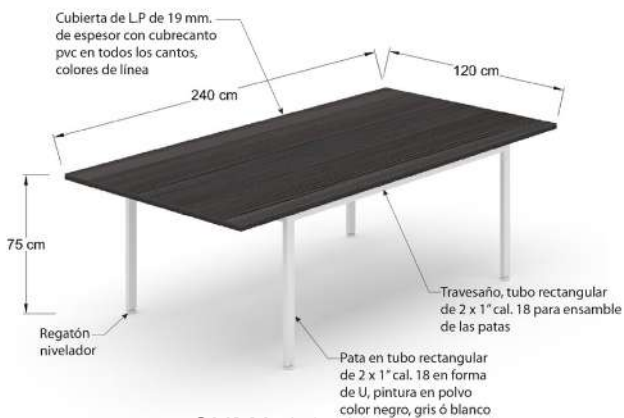

CNMA 1.2219

Mesa de juntas de 180x80x75 cm, soportes metálicos de 2 x 1 pulgada en forma de grapa calibre 18, cubierta en L.P.de 19mm.

CNMA 1.2319

Mesa de juntas de 220x100x75 cm, soportes metálicos de 2 x 1 pulgada en forma de grapa calibre 18, cubierta en L.P. de 19mm.