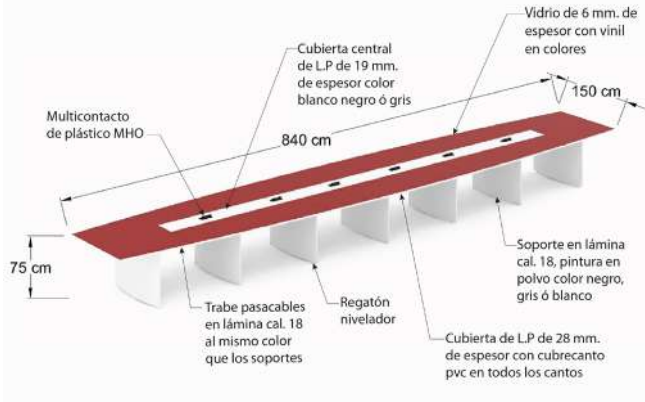

MJBH84-CR Mesa de juntas de 840 x 150 x 75cm con 8 soportes metálicos y 6 pasacables MHO cubierta en L.P. de 28 mm, y vidrio de 6mm de espesor con vinil en colores.