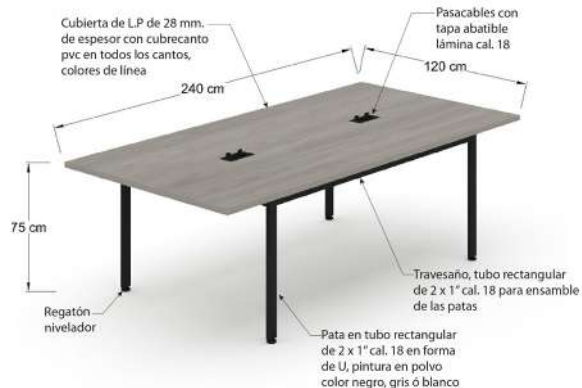

CNMA 1.2228

Mesa de juntas de 180x80x75 cm, soportes metálicos de 2 x 1 pulgada en forma de grapa calibre 18, cubierta en L.P. de 28mm.

CNMA 1.2328

Mesa de juntas de 220x100x75 cm, soportes metálicos de 2 x 1 pulgada en forma de grapa calibre 18, cubierta en L.P. de 28mm.

CNMA 1.2428

Mesa de juntas de 240x120x75 cm, soportes metálicos de 2 x 1 pulgada en forma de grapa calibre 18, cubierta en L.P. de 28mm.

CNMC 1.2228

Mesa de juntas de 180x80x75 cm, soportes metálicos de 2 x 1 pulgada en forma de marco calibre 18, cubierta de L.P. de 28mm.