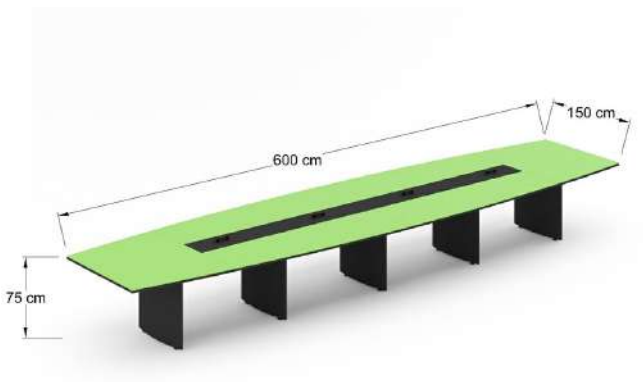

Mesa de juntas Bohom MJBH48-CR

MJBH48-CR Mesa de juntas de 480x120x75 cm con 4 soportes metálicos y 2 pasacables MHO cubierta en L.P. de 28 mm, y vidrio de 6mm de espesor con vinil en colores.

MJBH60-CR Mesa de juntas de 600x150x75 cm con 6 soportes metálicos y 4 pasacables MHO cubierta en en L.P. de 28 mm, y vidrio de 6mm de espesor con vinil en colores.