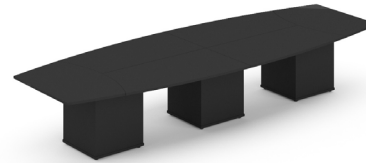

Mesa de juntas MX1

MX1

Mesa cuadrada de 120x120x75cm, con base "X" en L.P.

Mesa de juntas MX2

MX2 Mesa circular de 120x75cm, con base "X" en L.P.

Mesa de juntas MC2

MC2 Mesa circular de 120x75cm, con soporte metálico de 50cm, no incluye rodete.

Mesa de juntas MC7

MC7 Mesa ovalada de 240x120x75cm, con soporte metalico de 50cm, no incluye rodete.

Mesa de juntas MH3

MH3 Mesa rectangular de 180x80x75cm, con base "H" en L.P.

Mesa de juntas MH4

MH4 Mesa ovalada de 180x80x75cm, con base "H" en L.P.

MH5 Mesa rectangular de 220x110x75cm, con base "H" en L.P.

MH7 Mesa rectangular de 240x120x75cm, con base "H" en L.P.

Mesa de juntas MH8

MH8 Mesa ovalada de 240x120x75cm, con base "H" en L.P.

MH8 Mesa ejecutiva de 270x110x75cm, con 2 bases cubicas en L.P.

ME2 Mesa ejecutiva de 320x150x75cm, con 2 bases cubicas en L.P.

Mesa de juntas ME3

ME3 Mesa ejecutiva de 420x150x75cm, con 3 bases cubicas en L.P.

Mesa de juntas Bohom MJBH16

MJBH16 Mesa de juntas de 160x80x75 cm con 2 soportes metálicos y pasacables MHO cubierta en L.P.