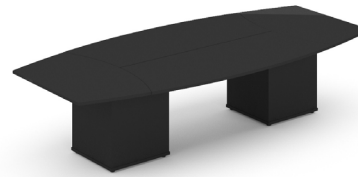

Mesa de juntas MX1

MX1

Mesa cuadrada de 120x120x75cm, con base "X" en L.P.

Mesa de juntas MX2

MX2 Mesa circular de 120x75cm, con base "X" en L.P.

Mesa de juntas MC2

MC2 Mesa circular de 120x75cm, con soporte metálico de 50cm, no incluye rodete.

Mesa de juntas MC7

MC7 Mesa ovalada de 240x120x75cm, con soporte metalico de 50cm, no incluye rodete.

Mesa de juntas MH3

MH3 Mesa rectangular de 180x80x75cm, con base "H" en L.P.

Mesa de juntas MH4

MH4 Mesa ovalada de 180x80x75cm, con base "H" en L.P.

MH5 Mesa rectangular de 220x110x75cm, con base "H" en L.P.

MH7 Mesa rectangular de 240x120x75cm, con base "H" en L.P.

Mesa de juntas MH8

MH8 Mesa ovalada de 240x120x75cm, con base "H" en L.P.

MH8 Mesa ejecutiva de 270x110x75cm, con 2 bases cubicas en L.P.

ME2 Mesa ejecutiva de 320x150x75cm, con 2 bases cubicas en L.P.

Mesa de juntas ME3

ME3 Mesa ejecutiva de 420x150x75cm, con 3 bases cubicas en L.P.

Mesa de juntas Bohom MJBH16

MJBH16 Mesa de juntas de 160x80x75 cm con 2 soportes metálicos y pasacables MHO cubierta en L.P.