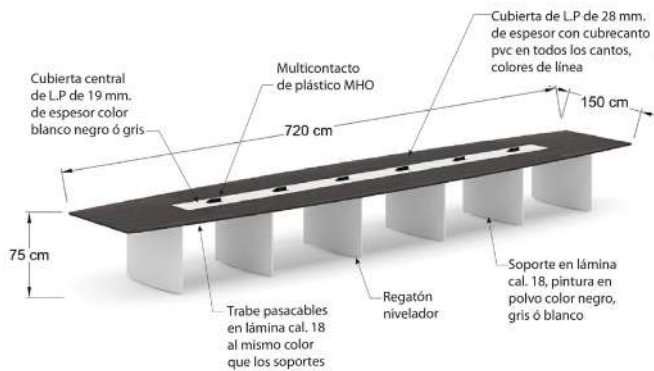

Mesa de juntas Bohom MJBH72