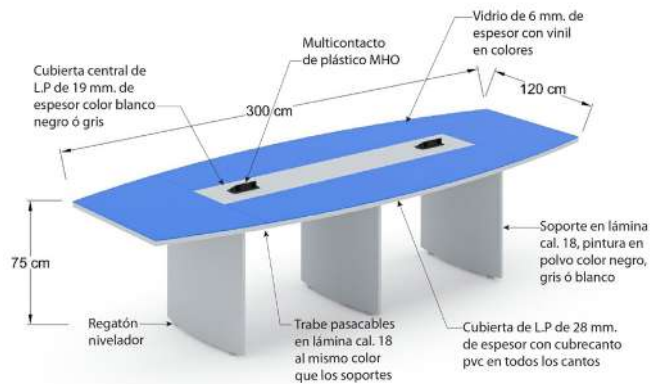

Mesa de juntas Bohom MJBH30-CR

MJBH30-CR Mesa de juntas de 300x120x75 cm con 3 soportes metálicos y 2 pasacables MHO cubierta en L.P. de 28 mm, y vidrio de 6mm de espesor con vinil en colores.