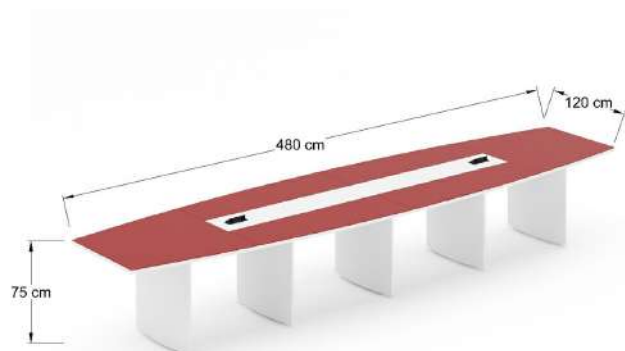

Mesa de juntas Bohom MJBH48-CR

MJBH48-CR Mesa de juntas de 480x120x75 cm con 4 soportes metálicos y 2 pasacables MHO cubierta en L.P. de 28 mm, y vidrio de 6mm de espesor con vinil en colores.