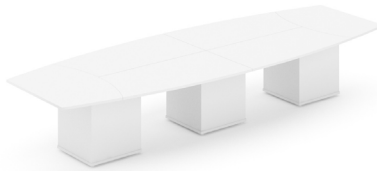

Mesa de juntas MX1

MX1

Mesa cuadrada de 120x120x75cm, con base "X" en L.P.

Mesa de juntas MX2

MX2 Mesa circular de 120x75cm, con base "X" en L.P.

Mesa de juntas MC2

MC2 Mesa circular de 120x75cm, con soporte metálico de 50cm, no incluye rodete.

Mesa de juntas MC7

MC7 Mesa ovalada de 240x120x75cm, con soporte metalico de 50cm, no incluye rodete.

Mesa de juntas MH3

MH3 Mesa rectangular de 180x80x75cm, con base "H" en L.P.

Mesa de juntas MH4

MH4 Mesa ovalada de 180x80x75cm, con base "H" en L.P.

MH5 Mesa rectangular de 220x110x75cm, con base "H" en L.P.

MH7 Mesa rectangular de 240x120x75cm, con base "H" en L.P.

Mesa de juntas MH8

MH8 Mesa ovalada de 240x120x75cm, con base "H" en L.P.

MH8 Mesa ejecutiva de 270x110x75cm, con 2 bases cubicas en L.P.

ME2 Mesa ejecutiva de 320x150x75cm, con 2 bases cubicas en L.P.

Mesa de juntas ME3

ME3 Mesa ejecutiva de 420x150x75cm, con 3 bases cubicas en L.P.

Mesa de juntas Bohom MJBH16

MJBH16 Mesa de juntas de 160x80x75 cm con 2 soportes metálicos y pasacables MHO cubierta en L.P.