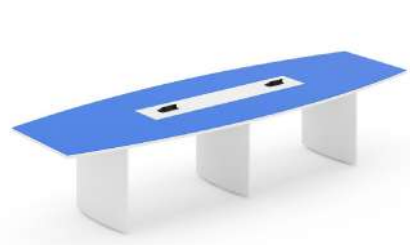

MJBH15 Mesa Circular de 150cm x75 de altura con soporte en L.P en forma de cruz y 1 pasacables MHO cubierta en en L.P.

MJBH12-CR Mesa Circular de 120cm x 75 de altura con soporte en L.P en forma de cruz y 1 pasacables MHO cubierta en L.P. de 28 mm, y vidrio de 6mm de espesor con vinil en colores.

Mesa de juntas Bohom MJBH15-CR

MJBH15-CR Mesa Circular de 150cm x75 de altura con soporte en L.P en forma de cruz y 1 pasacables MHO cubierta en en L.P. de 28 mm, y vidrio de 6mm de espesor con vinil en colores.

Mesa de juntas Bohom MJBH16-CR

MJBH16-CR Mesa de juntas de 160x80x75 cm con 2 soportes metálicos y pasacables MHO cubierta en L.P. de 28 mm, y vidrio de 6mm de espesor con vinil en colores.

MJBH24-CR Mesa de juntas de 240x100x75 cm con 2 soportes metálicos y 2 pasacables MHO cubierta en L.P. de 28 mm, y vidrio de 6mm de espesor con vinil en colores.

Mesa de juntas Bohom MJBH30-CR

MJBH30-CR Mesa de juntas de 300x120x75 cm con 3 soportes metálicos y 2 pasacables MHO cubierta en L.P. de 28 mm, y vidrio de 6mm de espesor con vinil en colores.

MJBH36-CR Mesa de juntas de 360x120x 75 cm con 3 soportes metálicos y 2 pasacables MHO acabado en L.P. de 28 mm, y vidrio de 6mm de espesor con vinil en colores.