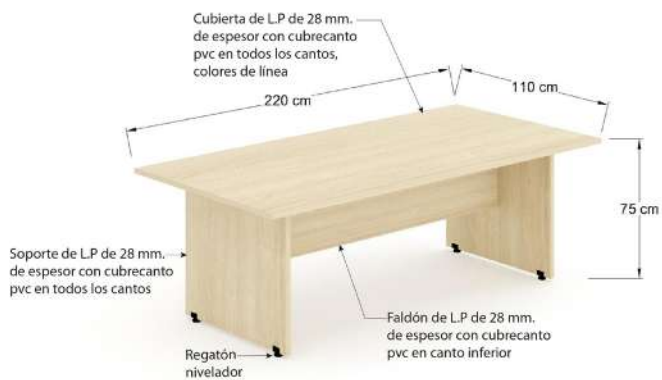

Mesa de juntas MX1

MX1

Mesa cuadrada de 120x120x75cm, con base "X" en L.P.

Mesa de juntas MX2

MX2 Mesa circular de 120x75cm, con base "X" en L.P.

Mesa de juntas MC2

MC2 Mesa circular de 120x75cm, con soporte metálico de 50cm, no incluye rodete.

Mesa de juntas MC7

MC7 Mesa ovalada de 240x120x75cm, con soporte metalico de 50cm, no incluye rodete.

Mesa de juntas MH3

MH3 Mesa rectangular de 180x80x75cm, con base "H" en L.P.

Mesa de juntas MH4

MH4 Mesa ovalada de 180x80x75cm, con base "H" en L.P.

MH5 Mesa rectangular de 220x110x75cm, con base "H" en L.P.

MH7 Mesa rectangular de 240x120x75cm, con base "H" en L.P.

Mesa de juntas MH8

MH8 Mesa ovalada de 240x120x75cm, con base "H" en L.P.

MH8 Mesa ejecutiva de 270x110x75cm, con 2 bases cubicas en L.P.