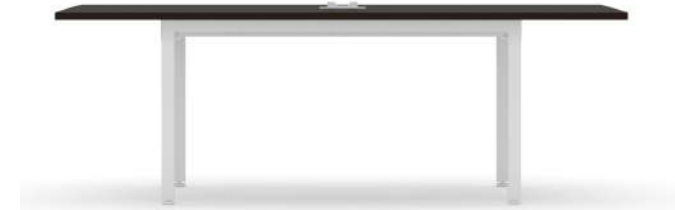

Mesa de juntas de 220x100x75 cm, soportes metálicos de 2 x 1 pulgada en forma de grapa calibre 18, cubierta en L.P. de 28mm.