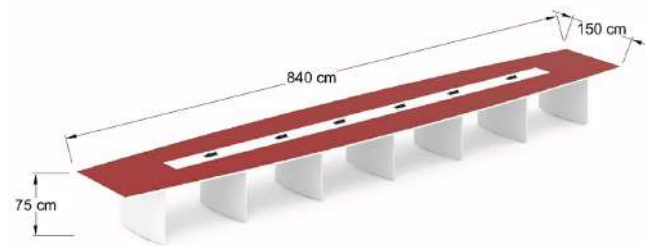

Mesa de juntas Bohom MJBH48-CR

MJBH48-CR Mesa de juntas de 480x120x75 cm con 4 soportes metálicos y 2 pasacables MHO cubierta en L.P. de 28 mm, y vidrio de 6mm de espesor con vinil en colores.

MJBH60-CR Mesa de juntas de 600x150x75 cm con 6 soportes metálicos y 4 pasacables MHO cubierta en en L.P. de 28 mm, y vidrio de 6mm de espesor con vinil en colores.

Mesa de juntas Bohom MJBH72-CR

MJBH72-CR Mesa de juntas de 720x0150x75 cm con 8 soportes metálicos y 5 pasacables MHO cubierta en L.P. de 28 mm, y vidrio de 6mm de espesor con vinil en colores.

MJBH84-CR Mesa de juntas de 840 x 150 x 75cm con 8 soportes metálicos y 6 pasacables MHO cubierta en L.P. de 28 mm, y vidrio de 6mm de espesor con vinil en colores.

CNMA 1.2219

Mesa de juntas de 180x80x75 cm, soportes metálicos de 2 x 1 pulgada en forma de grapa calibre 18, cubierta en L.P.de 19mm.

CNMA 1.2319

Mesa de juntas de 220x100x75 cm, soportes metálicos de 2 x 1 pulgada en forma de grapa calibre 18, cubierta en L.P. de 19mm.