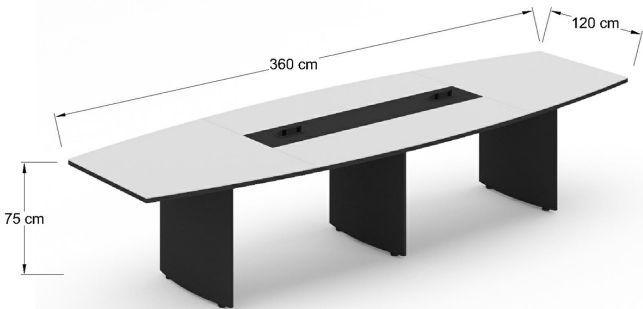

Mesa de juntas Bohom MJBH16-CR

MJBH16-CR Mesa de juntas de 160x80x75 cm con 2 soportes metálicos y pasacables MHO cubierta en L.P. de 28 mm, y vidrio de 6mm de espesor con vinil en colores.

MJBH24-CR Mesa de juntas de 240x100x75 cm con 2 soportes metálicos y 2 pasacables MHO cubierta en L.P. de 28 mm, y vidrio de 6mm de espesor con vinil en colores.

Mesa de juntas Bohom MJBH30-CR

MJBH30-CR Mesa de juntas de 300x120x75 cm con 3 soportes metálicos y 2 pasacables MHO cubierta en L.P. de 28 mm, y vidrio de 6mm de espesor con vinil en colores.

MJBH36-CR Mesa de juntas de 360x120x 75 cm con 3 soportes metálicos y 2 pasacables MHO acabado en L.P. de 28 mm, y vidrio de 6mm de espesor con vinil en colores.

Mesa de juntas Bohom MJBH48-CR

MJBH48-CR Mesa de juntas de 480x120x75 cm con 4 soportes metálicos y 2 pasacables MHO cubierta en L.P. de 28 mm, y vidrio de 6mm de espesor con vinil en colores.

MJBH60-CR Mesa de juntas de 600x150x75 cm con 6 soportes metálicos y 4 pasacables MHO cubierta en en L.P. de 28 mm, y vidrio de 6mm de espesor con vinil en colores.