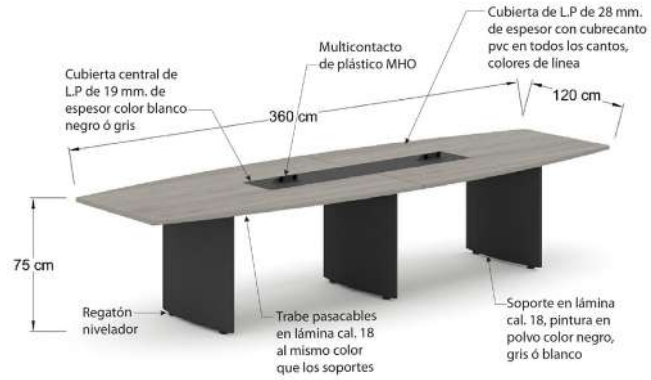

ME2 Mesa ejecutiva de 320x150x75cm, con 2 bases cubicas en L.P.

Mesa de juntas ME3

ME3 Mesa ejecutiva de 420x150x75cm, con 3 bases cubicas en L.P.

Mesa de juntas Bohom MJBH16

MJBH16 Mesa de juntas de 160x80x75 cm con 2 soportes metálicos y pasacables MHO cubierta en L.P.

MJBH24 Mesa de juntas de 240x100x75 cm con 2 soportes metálicos y 2 pasacables MHO cubierta en L.P.

Mesa de juntas Bohom MJBH30

MJBH30 Mesa de juntas de 300x120x75 cm con 3 soportes metálicos y 2 pasacables MHO cubierta en L.P.

MJBH36 Mesa de juntas de 360x120x 75 cm con 3 soportes metálicos y 2 pasacables MHO acabado en L.P.

Mesa de juntas Bohom MJBH48

MJBH48 Mesa de juntas de 480x120x75 cm con 4 soportes metálicos y 2 pasacables MHO cubierta en L.P.

Mesa de juntas soporte conificado de 180x80x75 cm, soportes metalicos fabricados en tubo redondo de 2 pulgadas calibre 16 con reduccion a $\frac{3}{4}$ de pulgada de forma conica, cubierta en l.p. de 28mm