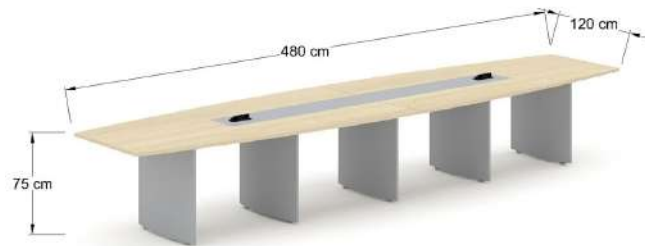

ME2 Mesa ejecutiva de 320x150x75cm, con 2 bases cubicas en L.P.

Mesa de juntas ME3

ME3 Mesa ejecutiva de 420x150x75cm, con 3 bases cubicas en L.P.

Mesa de juntas Bohom MJBH16

MJBH16 Mesa de juntas de 160x80x75 cm con 2 soportes metálicos y pasacables MHO cubierta en L.P.

MJBH24 Mesa de juntas de 240x100x75 cm con 2 soportes metálicos y 2 pasacables MHO cubierta en L.P.

Mesa de juntas Bohom MJBH30

MJBH30 Mesa de juntas de 300x120x75 cm con 3 soportes metálicos y 2 pasacables MHO cubierta en L.P.

MJBH36 Mesa de juntas de 360x120x 75 cm con 3 soportes metálicos y 2 pasacables MHO acabado en L.P.

Mesa de juntas Bohom MJBH48

MJBH48 Mesa de juntas de 480x120x75 cm con 4 soportes metálicos y 2 pasacables MHO cubierta en L.P.