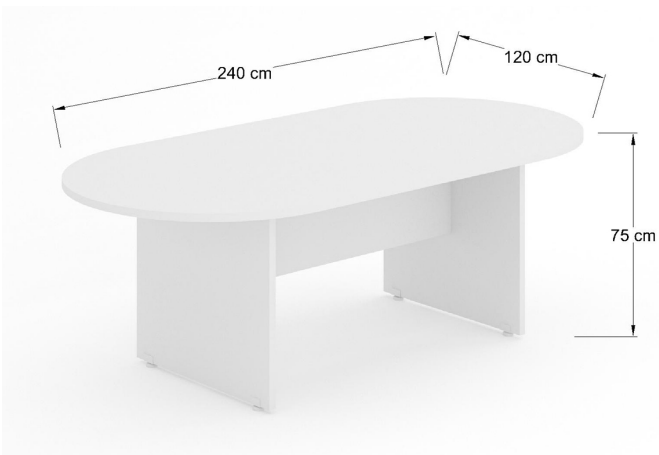

Mesa de juntas MX1

MX1

Mesa cuadrada de 120x120x75cm, con base "X" en L.P.

Mesa de juntas MX2

MX2 Mesa circular de 120x75cm, con base "X" en L.P.

Mesa de juntas MC2

MC2 Mesa circular de 120x75cm, con soporte metálico de 50cm, no incluye rodete.

Mesa de juntas MC7

MC7 Mesa ovalada de 240x120x75cm, con soporte metalico de 50cm, no incluye rodete.

Mesa de juntas MH3

MH3 Mesa rectangular de 180x80x75cm, con base "H" en L.P.

Mesa de juntas MH4

MH4 Mesa ovalada de 180x80x75cm, con base "H" en L.P.

MH5 Mesa rectangular de 220x110x75cm, con base "H" en L.P.

MH7 Mesa rectangular de 240x120x75cm, con base "H" en L.P.

Mesa de juntas MH8

MH8 Mesa ovalada de 240x120x75cm, con base "H" en L.P.

MH8 Mesa ejecutiva de 270x110x75cm, con 2 bases cubicas en L.P.

ME2 Mesa ejecutiva de 320x150x75cm, con 2 bases cubicas en L.P.

Mesa de juntas ME3

ME3 Mesa ejecutiva de 420x150x75cm, con 3 bases cubicas en L.P.

Mesa de juntas Bohom MJBH16

MJBH16 Mesa de juntas de 160x80x75 cm con 2 soportes metálicos y pasacables MHO cubierta en L.P.