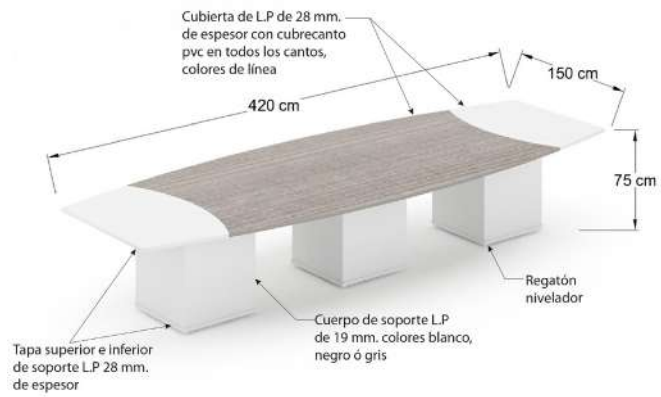

Mesa de juntas MX1

MX1

Mesa cuadrada de 120x120x75cm, con base "X" en L.P.

Mesa de juntas MX2

MX2 Mesa circular de 120x75cm, con base "X" en L.P.

Mesa de juntas MC2

MC2 Mesa circular de 120x75cm, con soporte metálico de 50cm, no incluye rodete.

Mesa de juntas MC7

MC7 Mesa ovalada de 240x120x75cm, con soporte metalico de 50cm, no incluye rodete.

Mesa de juntas MH3

MH3 Mesa rectangular de 180x80x75cm, con base "H" en L.P.

Mesa de juntas MH4

MH4 Mesa ovalada de 180x80x75cm, con base "H" en L.P.

MH5 Mesa rectangular de 220x110x75cm, con base "H" en L.P.

MH7 Mesa rectangular de 240x120x75cm, con base "H" en L.P.

Mesa de juntas MH8

MH8 Mesa ovalada de 240x120x75cm, con base "H" en L.P.

MH8 Mesa ejecutiva de 270x110x75cm, con 2 bases cubicas en L.P.

ME2 Mesa ejecutiva de 320x150x75cm, con 2 bases cubicas en L.P.

Mesa de juntas ME3

ME3 Mesa ejecutiva de 420x150x75cm, con 3 bases cubicas en L.P.

Mesa de juntas Bohom MJBH16

MJBH16 Mesa de juntas de 160x80x75 cm con 2 soportes metálicos y pasacables MHO cubierta en L.P.