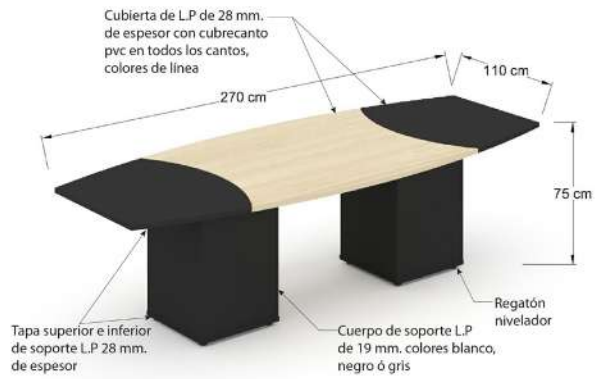

Mesa de juntas MX1

MX1

Mesa cuadrada de 120x120x75cm, con base "X" en L.P.

Mesa de juntas MX2

MX2 Mesa circular de 120x75cm, con base "X" en L.P.

Mesa de juntas MC2

MC2 Mesa circular de 120x75cm, con soporte metálico de 50cm, no incluye rodete.

Mesa de juntas MC7

MC7 Mesa ovalada de 240x120x75cm, con soporte metalico de 50cm, no incluye rodete.

Mesa de juntas MH3

MH3 Mesa rectangular de 180x80x75cm, con base "H" en L.P.

Mesa de juntas MH4

MH4 Mesa ovalada de 180x80x75cm, con base "H" en L.P.

MH5 Mesa rectangular de 220x110x75cm, con base "H" en L.P.

MH7 Mesa rectangular de 240x120x75cm, con base "H" en L.P.

Mesa de juntas MH8

MH8 Mesa ovalada de 240x120x75cm, con base "H" en L.P.

MH8 Mesa ejecutiva de 270x110x75cm, con 2 bases cubicas en L.P.

ME2 Mesa ejecutiva de 320x150x75cm, con 2 bases cubicas en L.P.

Mesa de juntas ME3

ME3 Mesa ejecutiva de 420x150x75cm, con 3 bases cubicas en L.P.

Mesa de juntas Bohom MJBH16

MJBH16 Mesa de juntas de 160x80x75 cm con 2 soportes metálicos y pasacables MHO cubierta en L.P.