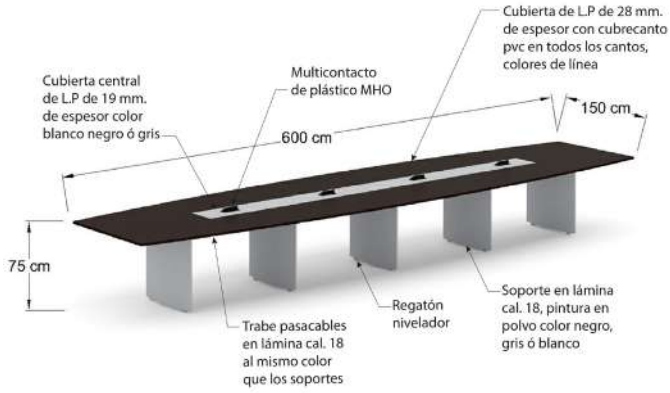

MJBH24 Mesa de juntas de 240x100x75 cm con 2 soportes metálicos y 2 pasacables MHO cubierta en L.P.

Mesa de juntas Bohom MJBH30

MJBH30 Mesa de juntas de 300x120x75 cm con 3 soportes metálicos y 2 pasacables MHO cubierta en L.P.

MJBH36 Mesa de juntas de 360x120x 75 cm con 3 soportes metálicos y 2 pasacables MHO acabado en L.P.

Mesa de juntas Bohom MJBH48

MJBH48 Mesa de juntas de 480x120x75 cm con 4 soportes metálicos y 2 pasacables MHO cubierta en L.P.

Mesa de juntas soporte conificado de 180x80x75 cm, soportes metalicos fabricados en tubo redondo de 2 pulgadas calibre 16 con reduccion a $\frac{3}{4}$ de pulgada de forma conica, cubierta en l.p. de 28mm

CNE 1.2428

Mesa de juntas soporte conificado de 240x120x75 cm, soportes metalicos fabricados en tubo redondo de 2 pulgadas calibre 16 con reduccion a $\frac{3}{4}$ de pulgada de forma conica, cubierta en l.p. de 28mm