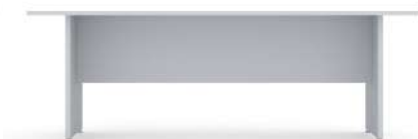

Mesa de juntas MX1

MX1

Mesa cuadrada de 120x120x75cm, con base "X" en L.P.

Mesa de juntas MX2

MX2 Mesa circular de 120x75cm, con base "X" en L.P.

Mesa de juntas MC2

MC2 Mesa circular de 120x75cm, con soporte metálico de 50cm, no incluye rodete.

Mesa de juntas MC7

MC7 Mesa ovalada de 240x120x75cm, con soporte metalico de 50cm, no incluye rodete.

Mesa de juntas MH3

MH3 Mesa rectangular de 180x80x75cm, con base "H" en L.P.

Mesa de juntas MH4

MH4 Mesa ovalada de 180x80x75cm, con base "H" en L.P.

MH5 Mesa rectangular de 220x110x75cm, con base "H" en L.P.

MH7 Mesa rectangular de 240x120x75cm, con base "H" en L.P.

Mesa de juntas MH8

MH8 Mesa ovalada de 240x120x75cm, con base "H" en L.P.

MH8 Mesa ejecutiva de 270x110x75cm, con 2 bases cubicas en L.P.