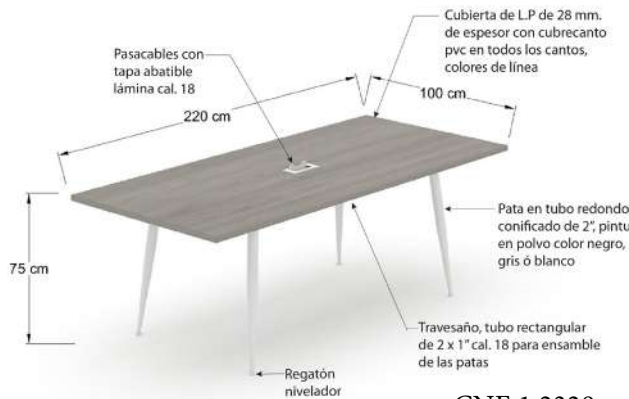

CNE 1.2328

Mesa de juntas soporte conificado de 220x100x75 cm, soportes metalicos fabricados en tubo redondo de 2 pulgadas calibre 16 con reduccion a $\frac{3}{4}$ de pulgada de forma conica, cubierta en l.p. de 28mm