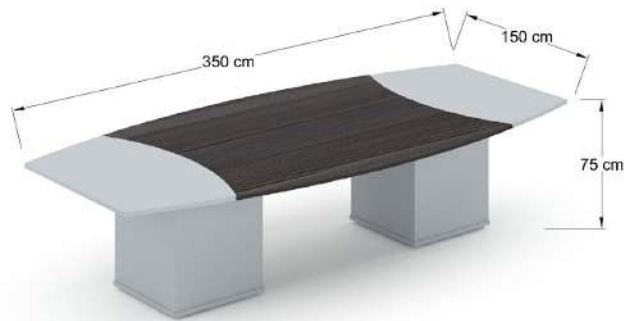

Mesa de juntas MX1

MX1

Mesa cuadrada de 120x120x75cm, con base "X" en L.P.

Mesa de juntas MX2

MX2 Mesa circular de 120x75cm, con base "X" en L.P.

Mesa de juntas MC2

MC2 Mesa circular de 120x75cm, con soporte metálico de 50cm, no incluye rodete.

Mesa de juntas MC7

MC7 Mesa ovalada de 240x120x75cm, con soporte metalico de 50cm, no incluye rodete.

Mesa de juntas MH3

MH3 Mesa rectangular de 180x80x75cm, con base "H" en L.P.

Mesa de juntas MH4

MH4 Mesa ovalada de 180x80x75cm, con base "H" en L.P.

MH5 Mesa rectangular de 220x110x75cm, con base "H" en L.P.

MH7 Mesa rectangular de 240x120x75cm, con base "H" en L.P.

Mesa de juntas MH8

MH8 Mesa ovalada de 240x120x75cm, con base "H" en L.P.

MH8 Mesa ejecutiva de 270x110x75cm, con 2 bases cubicas en L.P.

ME2 Mesa ejecutiva de 320x150x75cm, con 2 bases cubicas en L.P.

Mesa de juntas ME3

ME3 Mesa ejecutiva de 420x150x75cm, con 3 bases cubicas en L.P.

Mesa de juntas Bohom MJBH16

MJBH16 Mesa de juntas de 160x80x75 cm con 2 soportes metálicos y pasacables MHO cubierta en L.P.