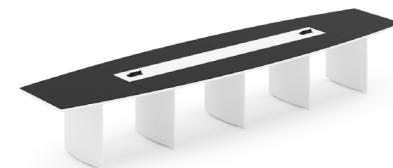

Mesa de juntas Bohom MJBH48-CR

MJBH48-CR Mesa de juntas de 480x120x75 cm con 4 soportes metálicos y 2 pasacables MHO cubierta en L.P. de 28 mm, y vidrio de 6mm de espesor con vinil en colores.