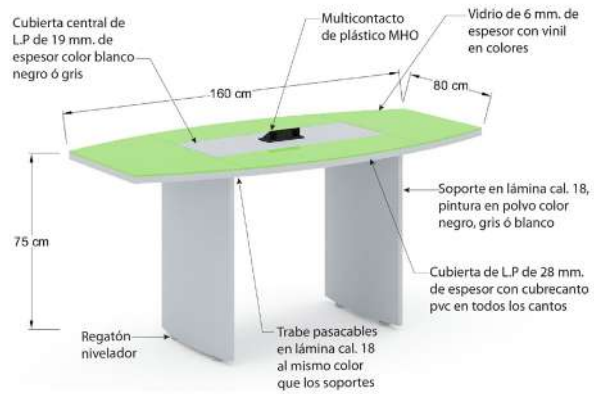

MJBH15 Mesa Circular de 150cm x75 de altura con soporte en L.P en forma de cruz y 1 pasacables MHO cubierta en en L.P.

MJBH12-CR Mesa Circular de 120cm x 75 de altura con soporte en L.P en forma de cruz y 1 pasacables MHO cubierta en L.P. de 28 mm, y vidrio de 6mm de espesor con vinil en colores.

Mesa de juntas Bohom MJBH15-CR

MJBH15-CR Mesa Circular de 150cm x75 de altura con soporte en L.P en forma de cruz y 1 pasacables MHO cubierta en en L.P. de 28 mm, y vidrio de 6mm de espesor con vinil en colores.

Mesa de juntas Bohom MJBH16-CR

MJBH16-CR Mesa de juntas de 160x80x75 cm con 2 soportes metálicos y pasacables MHO cubierta en L.P. de 28 mm, y vidrio de 6mm de espesor con vinil en colores.

MJBH24-CR Mesa de juntas de 240x100x75 cm con 2 soportes metálicos y 2 pasacables MHO cubierta en L.P. de 28 mm, y vidrio de 6mm de espesor con vinil en colores.

Mesa de juntas soporte conificado de 180x80x75 cm, soportes metalicos fabricados en tubo redondo de 2 pulgadas calibre 16 con reduccion a $\frac{3}{4}$ de pulgada de forma conica, cubierta en l.p. de 28mm