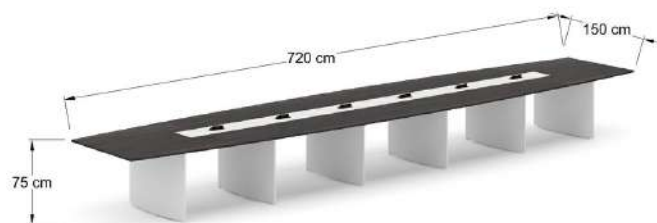

ME2 Mesa ejecutiva de 320x150x75cm, con 2 bases cubicas en L.P.

Mesa de juntas ME3

ME3 Mesa ejecutiva de 420x150x75cm, con 3 bases cubicas en L.P.

Mesa de juntas Bohom MJBH16

MJBH16 Mesa de juntas de 160x80x75 cm con 2 soportes metálicos y pasacables MHO cubierta en L.P.

MJBH24 Mesa de juntas de 240x100x75 cm con 2 soportes metálicos y 2 pasacables MHO cubierta en L.P.

Mesa de juntas Bohom MJBH30

MJBH30 Mesa de juntas de 300x120x75 cm con 3 soportes metálicos y 2 pasacables MHO cubierta en L.P.

MJBH36 Mesa de juntas de 360x120x 75 cm con 3 soportes metálicos y 2 pasacables MHO acabado en L.P.

Mesa de juntas Bohom MJBH48

MJBH48 Mesa de juntas de 480x120x75 cm con 4 soportes metálicos y 2 pasacables MHO cubierta en L.P.

MJBH60 Mesa de juntas de 600x150x75 cm con 6 soportes metálicos y 4 pasacables MHO cubierta en en L.P.

Mesa de juntas Bohom MJBH72

MJBH72 Mesa de juntas de 720x0150x75 cm con 8 soportes metálicos y 5 pasacables MHO cubierta en L.P.