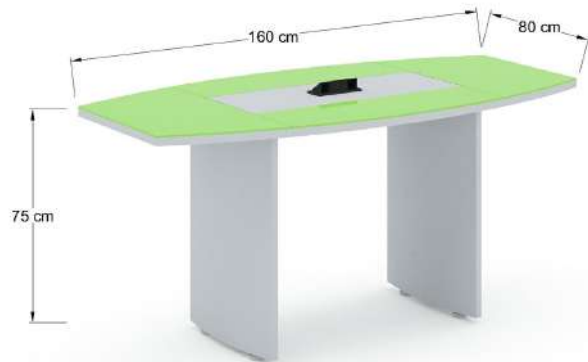

MJBH15 Mesa Circular de 150cm x75 de altura con soporte en L.P en forma de cruz y 1 pasacables MHO cubierta en en L.P.

MJBH12-CR Mesa Circular de 120cm x 75 de altura con soporte en L.P en forma de cruz y 1 pasacables MHO cubierta en L.P. de 28 mm, y vidrio de 6mm de espesor con vinil en colores.

Mesa de juntas Bohom MJBH15-CR

MJBH15-CR Mesa Circular de 150cm x75 de altura con soporte en L.P en forma de cruz y 1 pasacables MHO cubierta en en L.P. de 28 mm, y vidrio de 6mm de espesor con vinil en colores.

Mesa de juntas Bohom MJBH16-CR

MJBH16-CR Mesa de juntas de 160x80x75 cm con 2 soportes metálicos y pasacables MHO cubierta en L.P. de 28 mm, y vidrio de 6mm de espesor con vinil en colores.

MJBH24-CR Mesa de juntas de 240x100x75 cm con 2 soportes metálicos y 2 pasacables MHO cubierta en L.P. de 28 mm, y vidrio de 6mm de espesor con vinil en colores.