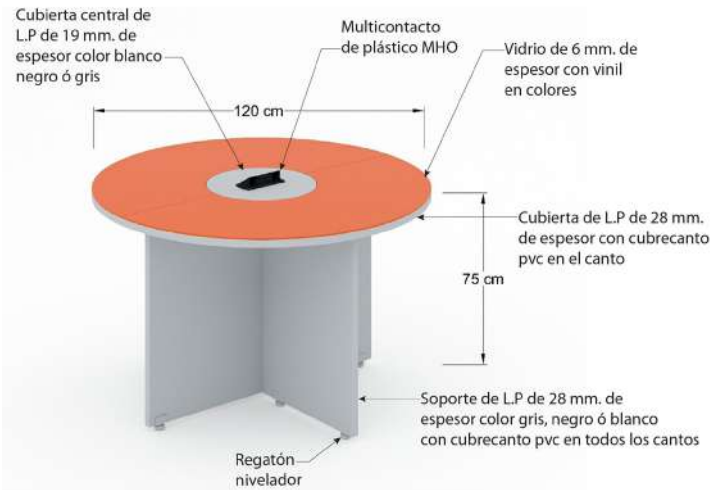

MJBH84 Mesa de juntas de 840 x 150 x 75cm con 8 soportes metálicos y 6 pasacables MHO cubierta en L.P.

Mesa de juntas Bohom MJBH12

MJBH12 Mesa Circular de 120cm x 75 de altura con soporte en L.P en forma de cruz y 1 pasacables MHO cubierta en L.P.

MJBH15 Mesa Circular de 150cm x75 de altura con soporte en L.P en forma de cruz y 1 pasacables MHO cubierta en en L.P.

MJBH12-CR Mesa Circular de 120cm x 75 de altura con soporte en L.P en forma de cruz y 1 pasacables MHO cubierta en L.P. de 28 mm, y vidrio de 6mm de espesor con vinil en colores.

Mesa de juntas soporte conificado de 180x80x75 cm, soportes metalicos fabricados en tubo redondo de 2 pulgadas calibre 16 con reduccion a $\frac{3}{4}$ de pulgada de forma conica, cubierta en l.p. de 28mm