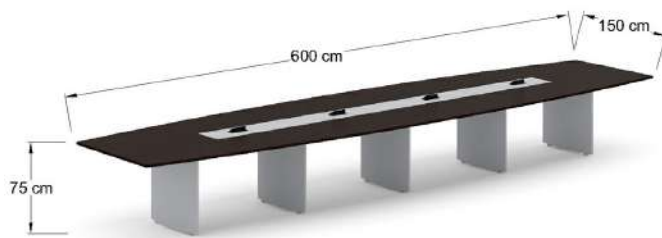

MJBH24 Mesa de juntas de 240x100x75 cm con 2 soportes metálicos y 2 pasacables MHO cubierta en L.P.

Mesa de juntas Bohom MJBH30

MJBH30 Mesa de juntas de 300x120x75 cm con 3 soportes metálicos y 2 pasacables MHO cubierta en L.P.

MJBH36 Mesa de juntas de 360x120x 75 cm con 3 soportes metálicos y 2 pasacables MHO acabado en L.P.

Mesa de juntas Bohom MJBH48

MJBH48 Mesa de juntas de 480x120x75 cm con 4 soportes metálicos y 2 pasacables MHO cubierta en L.P.

MJBH60 Mesa de juntas de 600x150x75 cm con 6 soportes metálicos y 4 pasacables MHO cubierta en en L.P.

Mesa de juntas Bohom MJBH72

MJBH72 Mesa de juntas de 720x0150x75 cm con 8 soportes metálicos y 5 pasacables MHO cubierta en L.P.