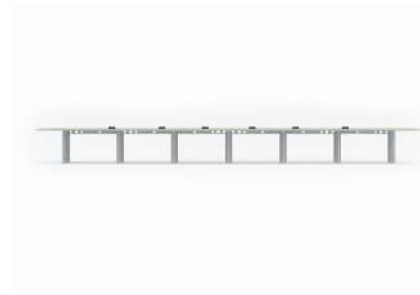

Mesa de juntas Bohom MJBH48-CR

MJBH48-CR Mesa de juntas de 480x120x75 cm con 4 soportes metálicos y 2 pasacables MHO cubierta en L.P. de 28 mm, y vidrio de 6mm de espesor con vinil en colores.

MJBH60-CR Mesa de juntas de 600x150x75 cm con 6 soportes metálicos y 4 pasacables MHO cubierta en en L.P. de 28 mm, y vidrio de 6mm de espesor con vinil en colores.

Mesa de juntas Bohom MJBH72-CR

MJBH72-CR Mesa de juntas de 720x0150x75 cm con 8 soportes metálicos y 5 pasacables MHO cubierta en L.P. de 28 mm, y vidrio de 6mm de espesor con vinil en colores.

MJBH84-CR Mesa de juntas de 840 x 150 x 75cm con 8 soportes metálicos y 6 pasacables MHO cubierta en L.P. de 28 mm, y vidrio de 6mm de espesor con vinil en colores.

CNMA 1.2219

Mesa de juntas de 180x80x75 cm, soportes metálicos de 2 x 1 pulgada en forma de grapa calibre 18, cubierta en L.P.de 19mm.

CNMA 1.2319

Mesa de juntas de 220x100x75 cm, soportes metálicos de 2 x 1 pulgada en forma de grapa calibre 18, cubierta en L.P. de 19mm.