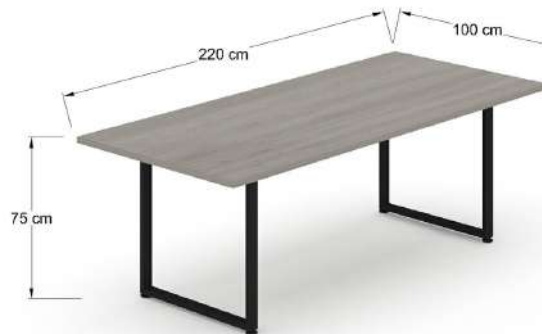

Mesa de juntas de 220x100x75 cm soportes metálicos de 2 x 1 pulgada en forma de marco calibre 18, cubierta en L.P. de 19mm.