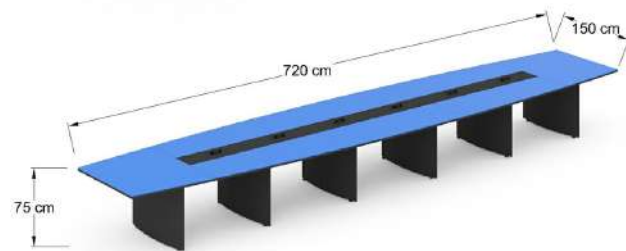

Mesa de juntas Bohom MJBH72-CR

MJBH72-CR Mesa de juntas de 720x0150x75 cm con 8 soportes metálicos y 5 pasacables MHO cubierta en L.P. de 28 mm, y vidrio de 6mm de espesor con vinil en colores.