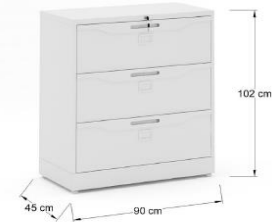

ARCHIVEROS METALICOS HORIZONTALES IMPORTACION WOOD'S				
	D-KD-002B D-KD-002G D-KD-002N	ARCHIVERO WOOD'S HORIZONTAL, COLOR: ..... DOS CAJONES ARCHIVEROS HORIZONTAL, LAMINA ROLADA EN FRIO CAL 24, CAJONES LAMINA CAL. 24, PREPARADOS PARA PANDAFLEX, SOPORTE DE 30 KGS. JALADERAS METALICAS EMBUTIDAS, CORREDERAS REFORZADAS DE 3/4 DE APERTURA, CON CHAPA 2 CAJONES Y REGATONES NIVELADORES.	90 x 45 x 72	$ 4,490.00
	D-KD-003B D-KD-003G D-KD-003N	ARCHIVERO WOOD'S HORIZONTAL, COLOR: ..... TRES CAJONES ARCHIVEROS HORIZONTAL, LAMINA ROLADA EN FRIO CAL 24, CAJONES LAMINA CAL. 24, PREPARADOS PARA PANDAFLEX, SOPORTE DE 30 KGS. JALADERAS METALICAS EMBUTIDAS, CORREDERAS REFORZADAS DE 3/4 DE APERTURA, CON CHAPA 3 CAJONES Y REGATONES NIVELADORES.	90 x 45 x 102	$ 5,800.00
	D-KD-004B D-KD-004G D-KD-004N	ARCHIVERO WOOD'S HORIZONTAL, COLOR: ..... CUATRO CAJONES ARCHIVEROS HORIZONTAL, LAMINA ROLADA EN FRIO CAL 24, CAJONES LAMINA CAL. 24, PREPARADOS PARA PANDAFLEX, SOPORTE DE 30 KGS. JALADERAS METALICAS EMBUTIDAS, CORREDERAS REFORZADAS DE 3/4 DE APERTURA, CON CHAPA 4 CAJONES Y REGATONES NIVELADORES.	90 x 45 x 132	$ 7,200.00

Cuerpo Metálico

Cuerpo Metálico

Cuerpo Metálico