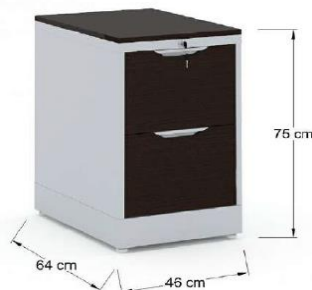

LISTA PRECIOS ARCHIVEROS VERTICALES METALICOS.

MARZO 2024.

ARCHIVEROS VERTICAL METALICOS 2 GAVETAS FRENTE UN SOLO COLOR WOOD'S				
	D-WV2B	ARCHIVERO VERTICAL METALICO DE 2 GAVETAS TAMAÑO OFICIO, CORREDERA TELESCOPICA, CON CERRADURA GENERAL. TOTALMENTE EN UN SOLO COLOR: BLANCO.	46 x 63 x 72	$ 2,230.00
	D-WV2G	ARCHIVERO VERTICAL METALICO DE 2 GAVETAS TAMAÑO OFICIO, CORREDERA TELESCOPICA, CON CERRADURA GENERAL. TOTALMENTE EN UN SOLO COLOR: GRIS.	46 x 63 x 72	$ 2,230.00
	D-WV2N	ARCHIVERO VERTICAL METALICO DE 2 GAVETAS TAMAÑO OFICIO, CORREDERA TELESCOPICA, CON CERRADURA GENERAL. TOTALMENTE EN UN SOLO COLOR: NEGRO.	46 x 63 x 72	$ 2,230.00
ARCHIVEROS VERTICAL METALICO. 2 GAVETAS FRENTE Y CUBIERTA L.P. A ELEGIR. WOOD'S				
	D-WV2BL	ARCHIVERO VERTICAL METALICO DE 2 GAVETAS TAMAÑO OFICIO, CORREDERA TELESCOPICA, CON CERRADURA GENERAL. CUERPO EN COLOR: BLANCO. FRENTE Y CUBIERTA EN L.P. DE LINEA 19mm.	46 x 63 x 75	$ 2,735.00
	D-WV2GL	ARCHIVERO VERTICAL METALICO DE 2 GAVETAS TAMAÑO OFICIO, CORREDERA TELESCOPICA, CON CERRADURA GENERAL. CUERPO EN COLOR: GRIS. FRENTE Y CUBIERTA EN L.P. DE LINEA 19mm.	46 x 63 x 75	$ 2,735.00
	D-WV2NL	ARCHIVERO VERTICAL METALICO DE 2 GAVETAS TAMAÑO OFICIO, CORREDERA TELESCOPICA, CON CERRADURA GENERAL. CUERPO EN COLOR: NEGRO. FRENTE Y CUBIERTA EN L.P. DE LINEA 19mm.	46 x 63 x 75	$ 2,735.00