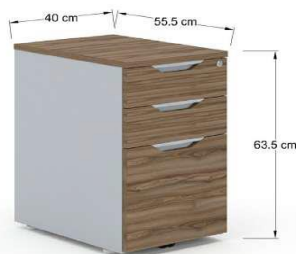

IMAGEN	CLAVE	DESCRIPCION	MEDIDAS	Precio + IVA
CAJONERAS MDF. 2 + 1 . WOOD'S				
	D-COF3BL	CAJONERA DE MDF. PARA OFICIO Y CARTA, 2 CAJONES PAPELEROS Y 1 ARCHIVERO. CUERPO EN MDF. BLANCO, CORREDERA TELESCOPICA PARA LOS 3 CAJONES, INTERIOR DE LOS CAJONES EN MDF. BLANCO, CERRADURA GENERAL FRENTE DE CAJONERA EN MDF.	47 x 40 x 69	$ 1,875.00
	D-COF3G	CAJONERA DE MDF. PARA OFICIO Y CARTA, 2 CAJONES PAPELEROS Y 1 ARCHIVERO. CUERPO EN MDF. GRIS, CORREDERA TELESCOPICA PARA LOS 3 CAJONES, INTERIOR DE LOS CAJONES EN MDF. BLANCO, CERRADURA GENERAL FRENTE DE CAJONERA EN MDF.	47 x 40 x 69	$ 1,875.00
	D-COF3NE	CAJONERA DE MDF. PARA OFICIO Y CARTA, 2 CAJONES PAPELEROS Y 1 ARCHIVERO. CUERPO EN MDF. NEGRO, CORREDERA TELESCOPICA PARA LOS 3 CAJONES, INTERIOR DE LOS CAJONES EN MDF. BLANCO, CERRADURA GENERAL FRENTE DE CAJONERA EN MDF.	47 x 40 x 69	$ 1,875.00
CAJONERAS MDF. 2 + 1 . FRENTE EN L.P. LINEA. WOOD'S				
	D-CMD4BL	CAJONERA DE MDF. PARA OFICIO Y CARTA, 2 CAJONES PAPELEROS Y 1 ARCHIVERO, CUERPO EN MDF. COLOR BLANCO, CORREDERA TELESCOPICA PARA LOS 3 CAJONES, INTERIOR DE LOS CAJONES EN MDF. BLANCO, CERRADURA GENERAL. FRENTE DE CAJONERA EN L.P. LINEA.	40 x 55.5 x 63.5	$ 2,650.00
	D-CMD4G	CAJONERA DE MDF. PARA OFICIO Y CARTA, 2 CAJONES PAPELEROS Y 1 ARCHIVERO, CUERPO EN MDF. COLOR GRIS, CORREDERA TELESCOPICA PARA LOS 3 CAJONES, INTERIOR DE LOS CAJONES EN MDF. BLANCO, CERRADURA GENERAL. FRENTE DE CAJONERA EN L.P. LINEA.	40 x 55.5 x 63.5	$ 2,650.00
	D-CMD4NE	CAJONERA DE MDF. PARA OFICIO Y CARTA, 2 CAJONES PAPELEROS Y 1 ARCHIVERO, CUERPO EN MDF. COLOR NEGRO, CORREDERA TELESCOPICA PARA LOS 3 CAJONES, INTERIOR DE LOS CAJONES EN MDF. BLANCO, CERRADURA GENERAL. FRENTE DE CAJONERA EN L.P. LINEA.	40 x 55.5 x 63.5	$ 2,650.00