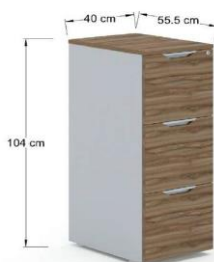

ARCHIVEROS VERTICAL MDF. 3 GAVETAS FRENTE UN SOLO COLOR WOOD'S				
	D-AVMD3N	ARCHIVERO VERTICAL FABRICADO EN MDF. PARA OFICIO Y CARTA DE 3 CAJONES. CUERPO EN MDF. DE 15mm. INTERIOR DE LOS CAJONES EN MDF. BLANCO, CON CORREDERA TELESCOPICA, CERRADURA GENERAL. FRENTE Y CUBIERTA EN L.P. DE LINEA 19mm. TOTALMENTE EN COLOR NEGRO.	40 x 55.5 x 104.	$ 3,150.00
	D-AVMD3B	ARCHIVERO VERTICAL FABRICADO EN MDF. PARA OFICIO Y CARTA DE 3 CAJONES. CUERPO EN MDF. DE 15mm. INTERIOR DE LOS CAJONES EN MDF. BLANCO, CON CORREDERA TELESCOPICA, CERRADURA GENERAL. FRENTE Y CUBIERTA EN L.P. DE LINEA 19mm. TOTALMENTE EN COLOR BLANCO.	40 x 55.5 x 104.	$ 3,150.00
	D-AVMD3G	ARCHIVERO VERTICAL FABRICADO EN MDF. PARA OFICIO Y CARTA DE 3 CAJONES. CUERPO EN MDF. DE 15mm. INTERIOR DE LOS CAJONES EN MDF. BLANCO, CON CORREDERA TELESCOPICA, CERRADURA GENERAL. FRENTE Y CUBIERTA EN L.P. DE LINEA 19mm. TOTALMENTE EN COLOR GRIS.	40 x 55.5 x 104.	$ 3,150.00
ARCHIVEROS VERTICAL MDF. 3 GAVETAS FRENTE Y CUBIERTA L.P. A ELEGIR. WOOD'S				
	D-AVMD3NL	ARCHIVERO VERTICAL FABRICADO EN MDF. PARA OFICIO Y CARTA DE 3 CAJONES. CUERPO EN MDF. DE 15mm. INTERIOR DE LOS CAJONES EN MDF. BLANCO, CON CORREDERA TELESCOPICA, CERRADURA GENERAL. FRENTE Y CUBIERTA EN L.P. DE LINEA 19mm. CUERPO EN COLOR NEGRO.	40 x 55.5 x 104.	$ 3,225.00
	D-AVMD3BL	ARCHIVERO VERTICAL FABRICADO EN MDF. PARA OFICIO Y CARTA DE 3 CAJONES. CUERPO EN MDF. DE 15mm. INTERIOR DE LOS CAJONES EN MDF. BLANCO, CON CORREDERA TELESCOPICA, CERRADURA GENERAL. FRENTE Y CUBIERTA EN L.P. DE LINEA 19mm. CUERPO EN COLOR BLANCO.	40 x 55.5 x 104.	$ 3,225.00
	D-AVMD3GL	ARCHIVERO VERTICAL FABRICADO EN MDF. PARA OFICIO Y CARTA DE 3 CAJONES. CUERPO EN MDF. DE 15mm. INTERIOR DE LOS CAJONES EN MDF. BLANCO, CON CORREDERA TELESCOPICA, CERRADURA GENERAL. FRENTE Y CUBIERTA EN L.P. DE LINEA 19mm. CUERPO EN COLOR GRIS.	40 x 55.5 x 104.	$ 3,225.00