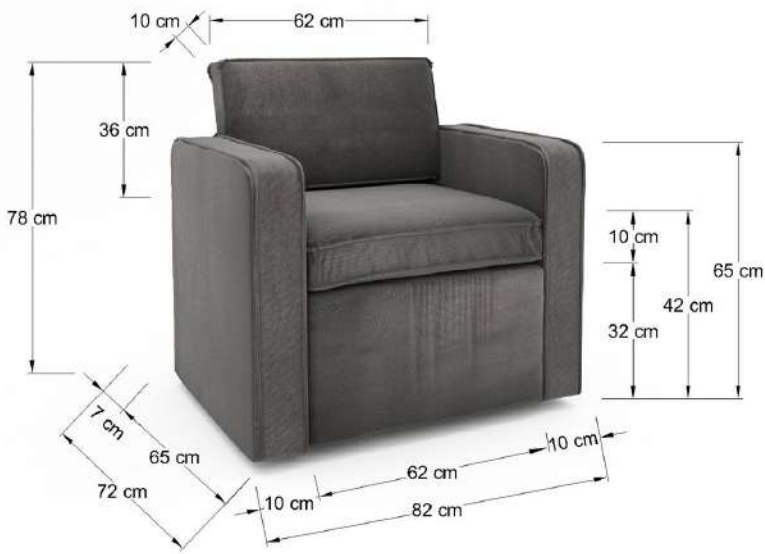

Sala Ash

Sillón de 1, 2 y 3 plazas Ash. Cuerpo amplio. Estructura de madera y espuma con tapizado en tela color a elegir (3 telas diferentes y 6 tonos en total).

Sala Bloom

Sillón de 1, 2 y 3 plazas Bloom. Estructura de madera y espuma con tapizado en tela color a elegir (3 telas diferentes y 6 tonos en total).

Taburete

Sala Fitz

Sillón de 1, 2 y 3 plazas sin ó con brazos, modelo Fitz. Fabricado en estructura de MDF, forrado en espuma y tela color a elegir. diseño configurable.

Sala Fitz

Sala Fitz

Sala Fitz

Sala Fitz