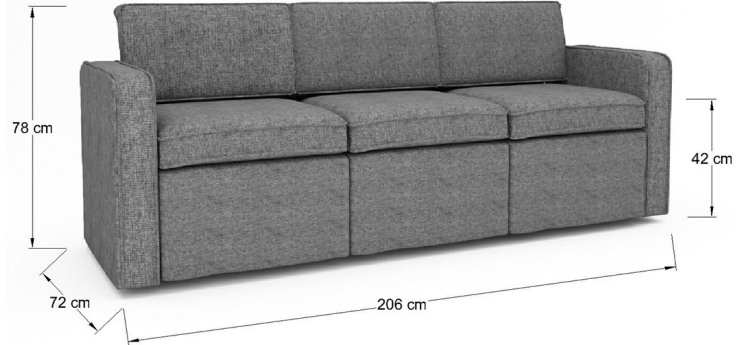

Sala Ash

Sillón de 1, 2 y 3 plazas Ash. Cuerpo amplio. Estructura de madera y espuma con tapizado en tela color a elegir (3 telas diferentes y 6 tonos en total).

Sala Bloom

Sillón de 1, 2 y 3 plazas Bloom. Estructura de madera y espuma con tapizado en tela color a elegir (3 telas diferentes y 6 tonos en total).

Taburete

Sala Fitz

Sillón de 1, 2 y 3 plazas sin ó con brazos, modelo Fitz. Fabricado en estructura de MDF, forrado en espuma y tela color a elegir. diseño configurable.

Sala Fitz

Sala Fitz

Sala Fitz

Sala Fitz