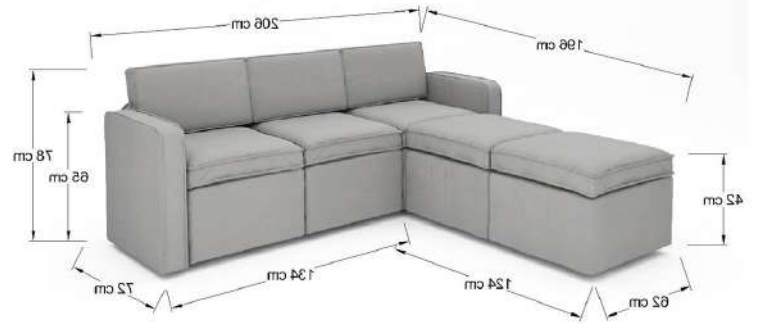

Sala Dumbo

Sillón de 1,2 y 3 plazas Dumbo. Estructura de madera y espuma con tapizado en tela color a elegir (3 telas diferentes y 6 tonos en total).

Sala Oslo

Sillón de 1, 2 y 3 plazas Oslo. Silueta elegante. Estructura de madera y espuma con tapizado en tela color a elegir (3 telas diferentes y 6 tonos en total).

Sala Ash

Sillón de 1, 2 y 3 plazas Ash. Cuerpo amplio. Estructura de madera y espuma con tapizado en tela color a elegir (3 telas diferentes y 6 tonos en total).

Sala Bloom

Sillón de 1, 2 y 3 plazas Bloom. Estructura de madera y espuma con tapizado en tela color a elegir (3 telas diferentes y 6 tonos en total).

Taburete

Sala Fitz

Sillón de 1, 2 y 3 plazas sin ó con brazos, modelo Fitz. Fabricado en estructura de MDF, forrado en espuma y tela color a elegir. diseño configurable.

Sala Fitz

Sala Fitz

Sala Fitz

Sala Fitz