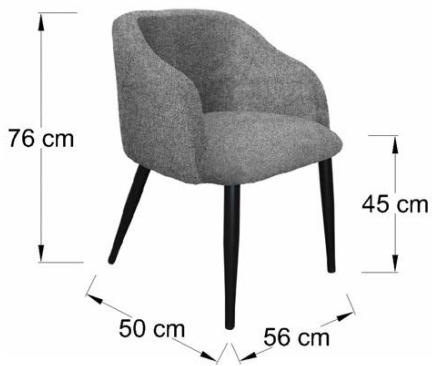

STUR PLUS METAL

Silla para comedor, restaurante ó auxiliar, chasis y patas metálicas en color negro ó blanco, 3 colores de telas terciopelo fashion rombos, asiento de 7 cm de espuma.