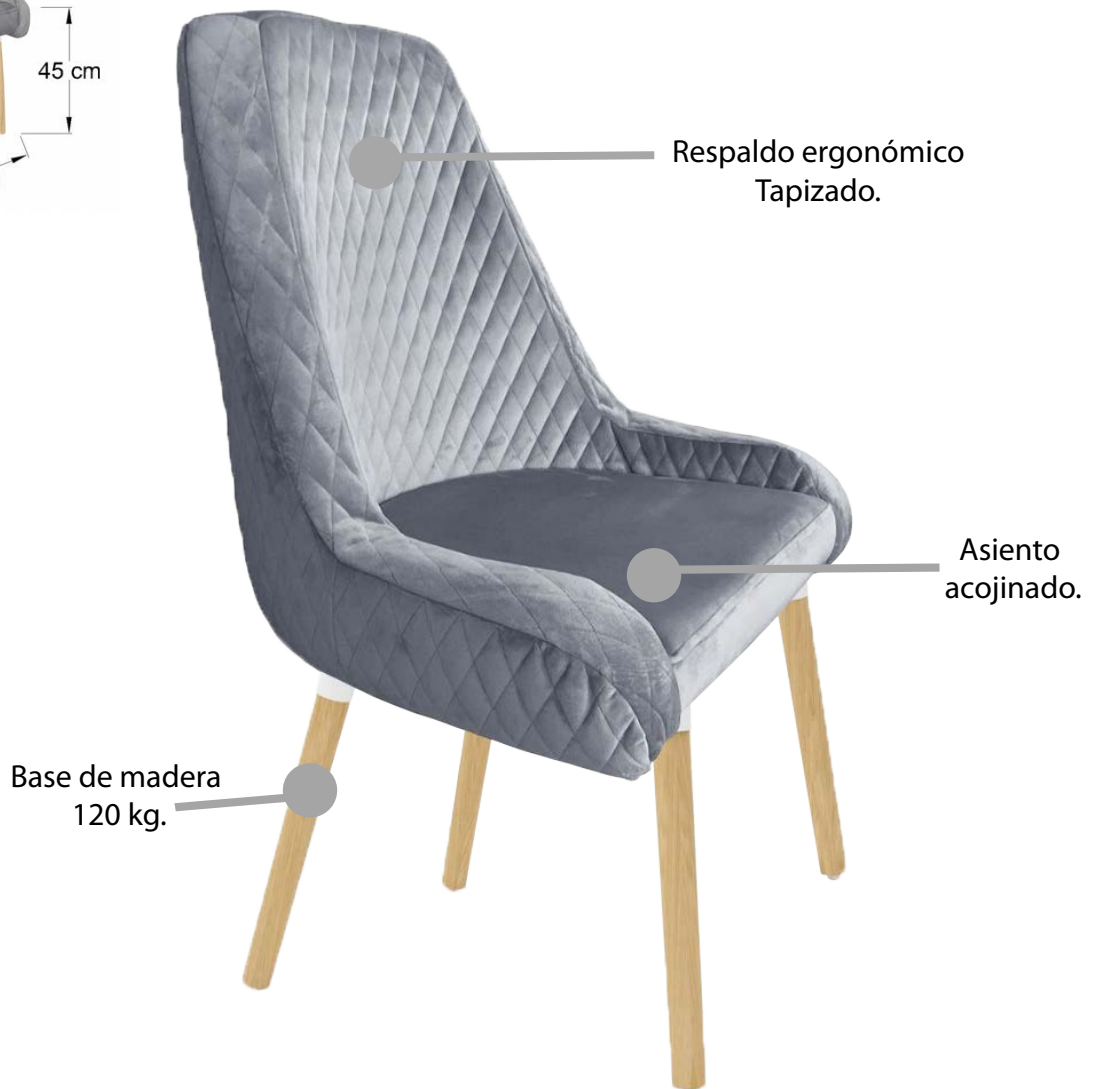

SDOME PLUS MADERA

Silla para comedor, restaurante ó auxiliar, chasis metálico y patas de madera, 3 colores de telas terciopelo fashion rombos, asiento de 7 cm de espuma.