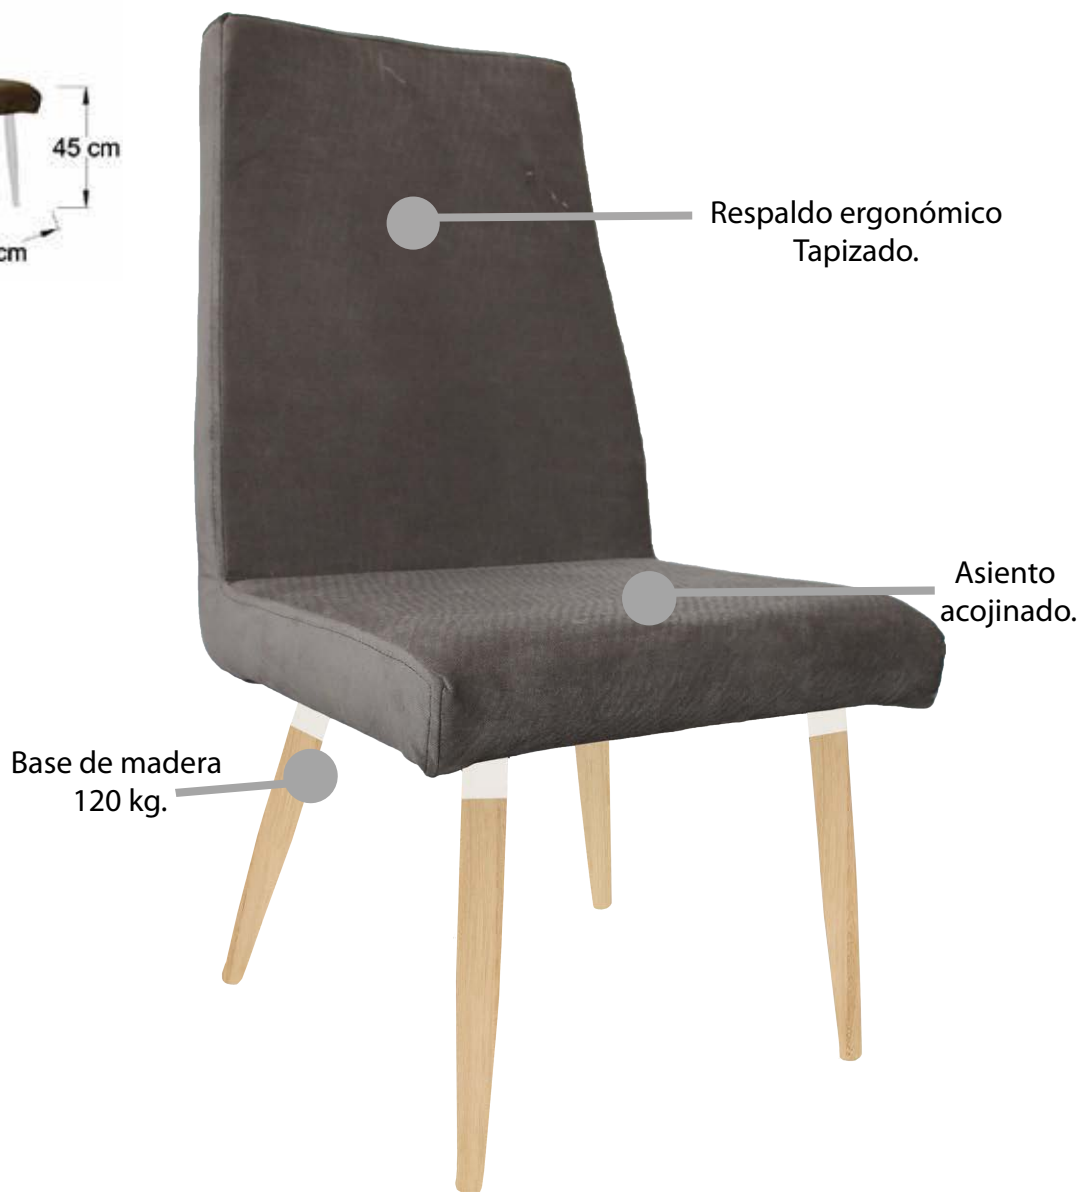

Silla para comedor, restaurante ó auxiliar, chasis y patas metálicas en color negro ó blanco, chasis metálico, 10 colores de telas, asiento de 7cm de espuma.

RESPALDO ALTO MADERA

BUGATTI CAFÉ

BUGATTI AZUL