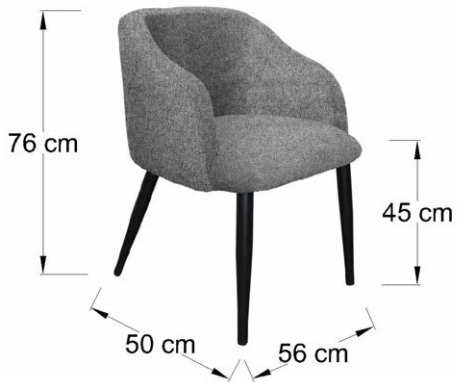

STUR METAL

BUGATTI CAFÉ

BUGATTI AZUL

BUGATTI GRIS

MURANO GRIS

MURANO IBERIA

FIRE PLATA

ADISSON SILVER

ADISSON PLUMBAGO

ADISSON NEGRO

BORREGO

Silla para comedor, restaurante ó auxiliar, chasis y patas metálicas en color negro ó blanco, chasis metálico, 10 colores de telas, asiento de 7cm de espuma.