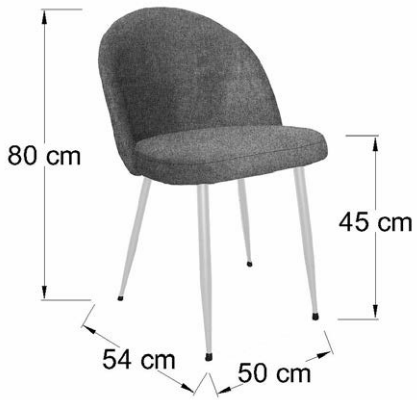

SILLAS MULTIUSOS TAPIZADAS

RESTAURANTE* HOTELERÍA* CASA* OFICINA

KOP METAL

Silla para comedor, restaurante ó auxiliar, base metálica, 120 kg. respaldo ergonómico tapizado, Asiento acojinado.

KOP PLUS

STONE