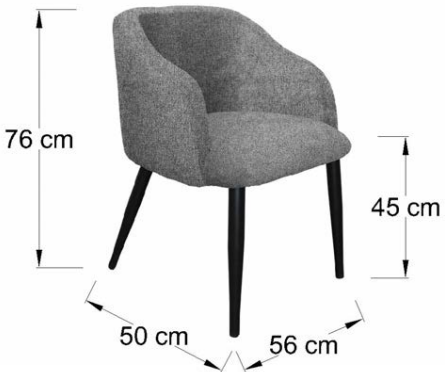

STUR PLUS MADERA

Silla para comedor, restaurante ó auxiliar, chasis metálico y patas de madera, 3 colores de telas terciopelo fashion rombos, asiento de 7 cm de espuma.