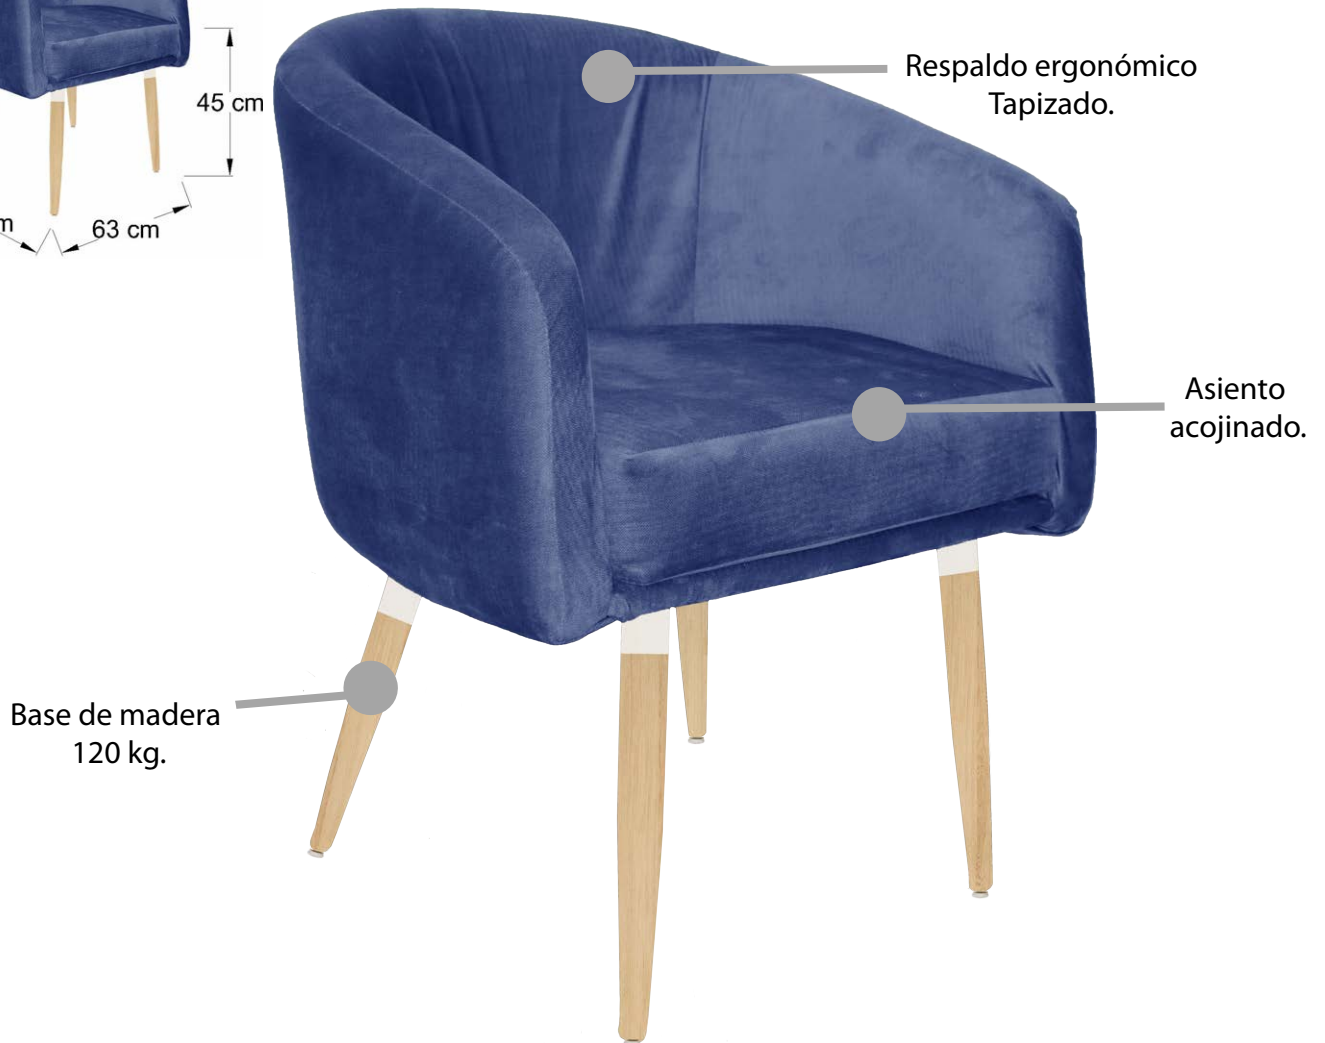

SKET MADERA

BUGATTI CAFÉ

BUGATTI AZUL

BUGATTI GRIS

MURANO GRIS

MURANO IBERIA

FIRE PLATA

ADISSON SILVER

ADISSON PLUMBAGO

ADISSON NEGRO

BORREGO

Silla para comedor, restaurante ó auxiliar, chasis metálico, patas de madera, 10 colores de telas, asiento de 7cm de espuma.