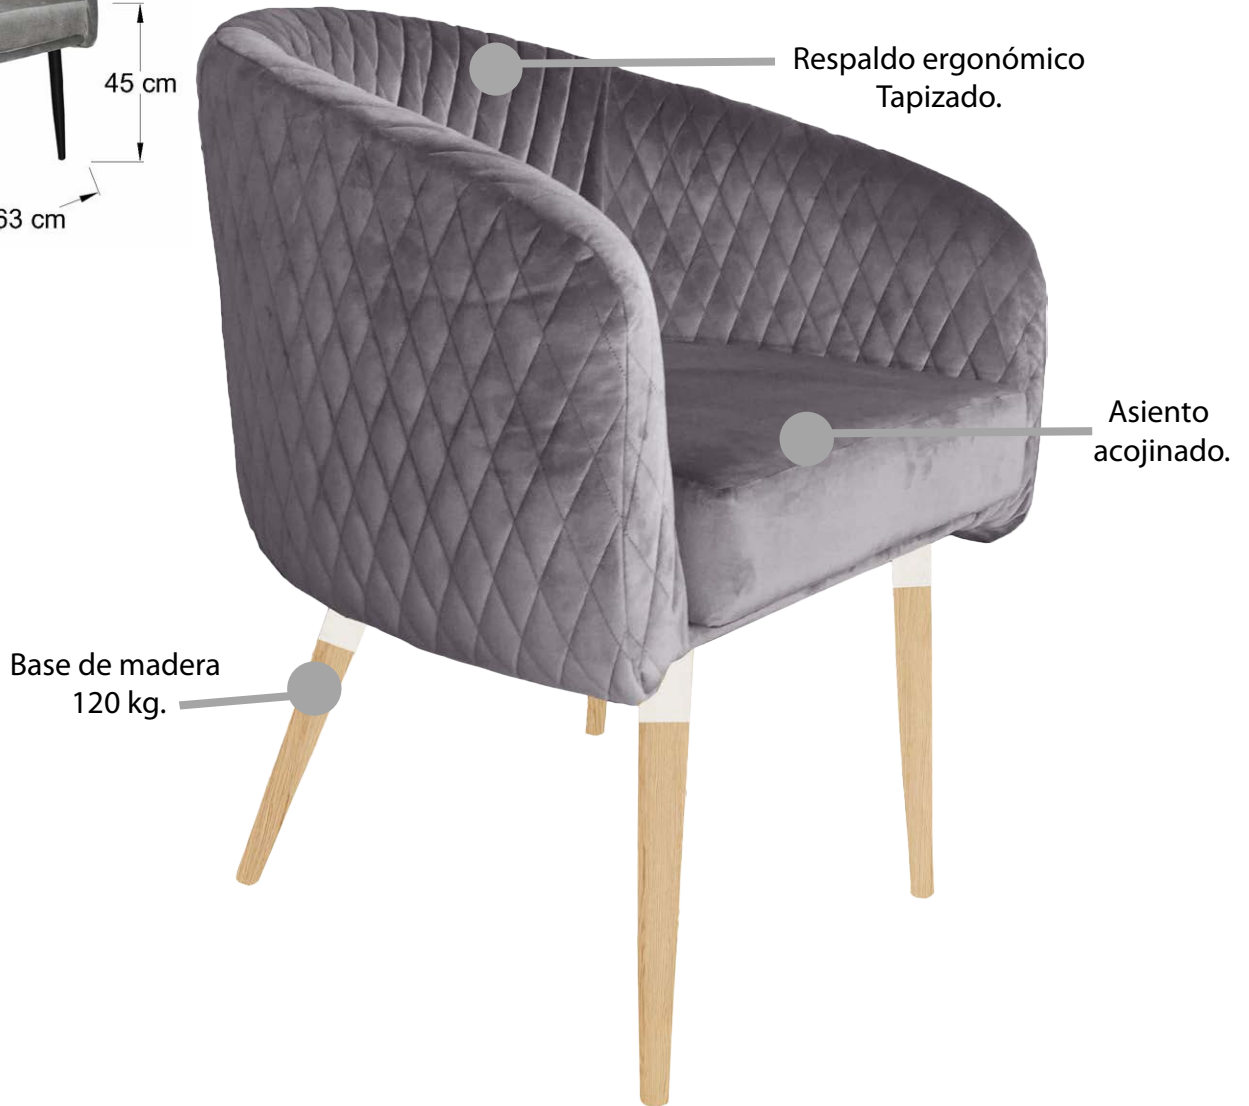

SILLAS MULTIUSOS TAPIZADAS

RESTAURANTE* HOTELERÍA* CASA* OFICINA

KOP METAL

Silla para comedor, restaurante ó auxiliar, base metálica, 120 kg. respaldo ergonómico tapizado, Asiento acojinado.

KOP PLUS

STONE

ADISSON PLUMBAGO

ADISSON NEGRO

BORREGO

Silla para comedor, restaurante ó auxiliar, chasis metálico, patas de madera, 10 colores de telas, asiento de 7cm de espuma.

SKET PLUS METAL

STONE

INDIGO

OTTER

Silla para comedor, restaurante ó auxiliar, chasis y patas metálicas en color negro ó blanco, 3 colores de telas terciopelo fashion rombos, asiento de 7 cm de espuma.

SKET PLUS MADERA

STONE

INDIGO

OTTER

Silla para comedor, restaurante ó auxiliar, chasis metálico y patas de madera, 3 colores de telas terciopelo fashion rombos, asiento de 7 cm de espuma.

ADISSON PLUMBAGO

ADISSON NEGRO

BORREGO

Silla para comedor, restaurante ó auxiliar, chasis y patas metálicas en color negro ó blanco, chasis metálico, 10 colores de telas, asiento de 7cm de espuma.

STUR MADERA