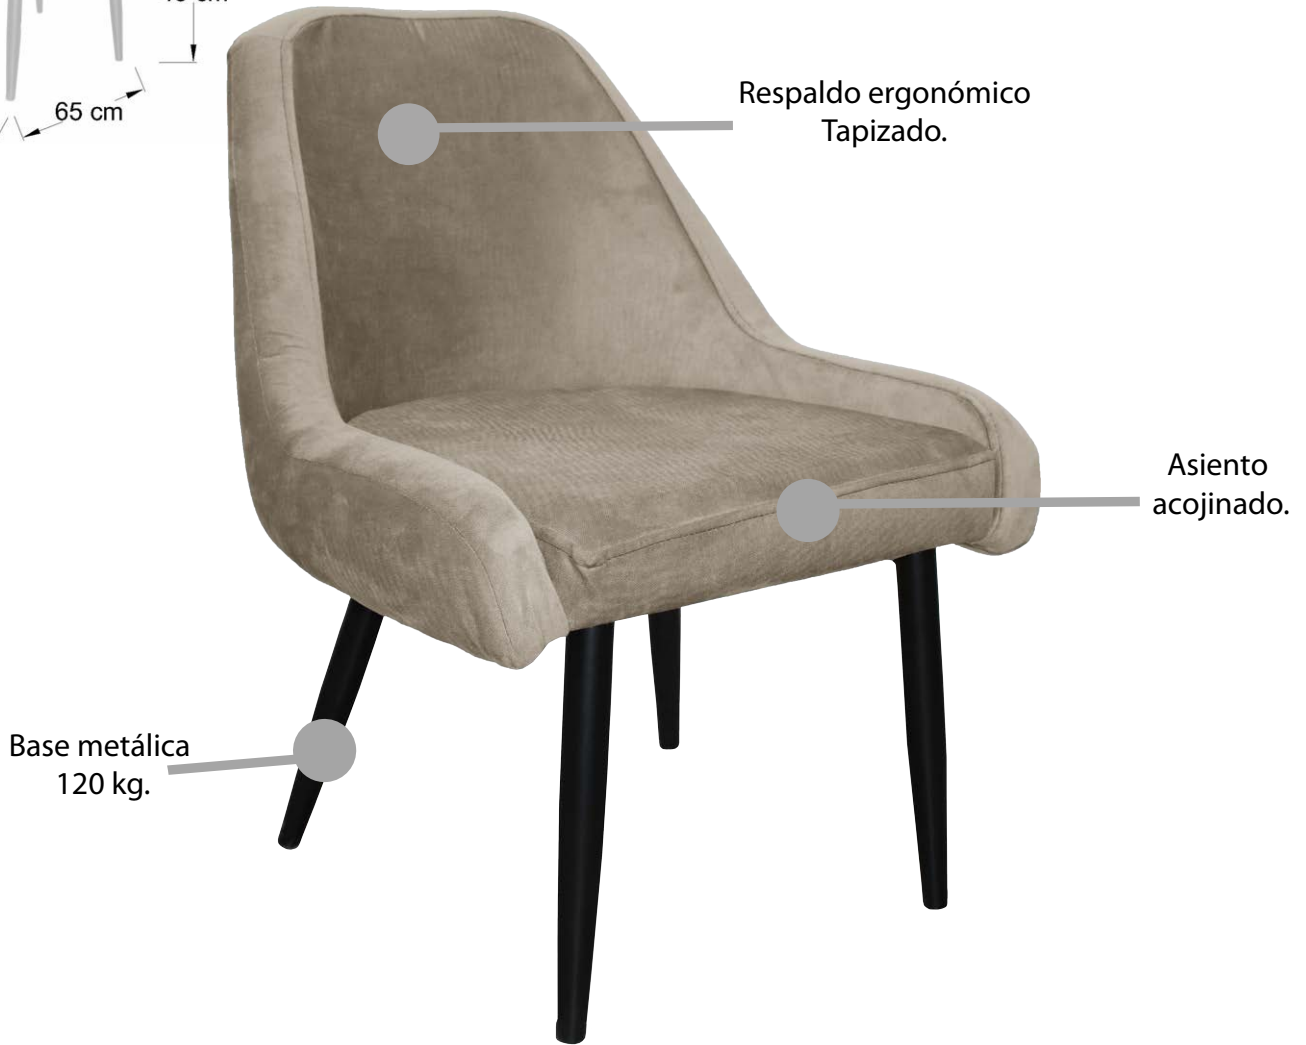

Silla para comedor, restaurante ó auxiliar, chasis metálico, patas de madera, 10 colores de telas, asiento de 7cm de espuma.

SDOME PLUS METAL

STONE

INDIGO

OTTER

Silla para comedor, restaurante ó auxiliar, chasis y patas metálicas en color negro ó blanco, 3 colores de telas terciopelo fashion rombos, asiento de 7 cm de espuma.

SDOME PLUS MADERA

STONE

INDIGO

OTTER

Silla para comedor, restaurante ó auxiliar, chasis metálico y patas de madera, 3 colores de telas terciopelo fashion rombos, asiento de 7 cm de espuma.

SDOME BAJO METAL

Silla para comedor, restaurante ó auxiliar, chasis y patas metálicas en color negro ó blanco, chasis metálico, 10 colores de telas, asiento de 7cm de espuma.

SDOME BAJO MADERA

Silla para comedor, restaurante ó auxiliar, chasis metálico, patas de madera, 10 colores de telas, asiento de 7cm de espuma.