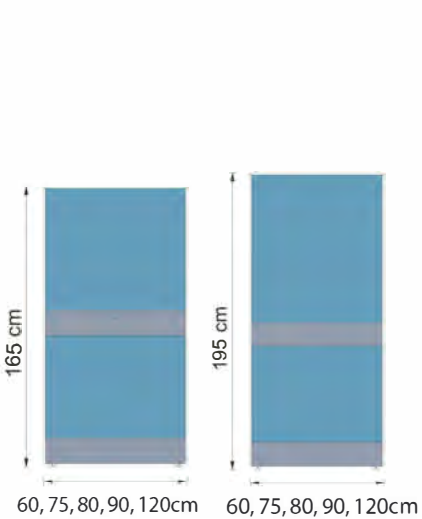

LÍNEA PANEL SLIDE

LÍNEA PANEL SLIDE

LÍNEA PANEL SLIDE

LÍNEA PANEL SLIDE

27

LÍNEA PANEL SLIDE

29

Panel System 2

Estructura metálica con 2 ductos para cableado

-  Panel de tela, LP o Policarbonato
-  Divisor de panel
-  Zoclo para cableado

Panel System 1

--	--	--	--	--	--	--	--	--	--	--	--	--	--	--	--	--	--	--	--	--	--	--	--	--	--	--	--	--	--	--	--	--	--	--	--	--	--	--	--	--	--	--	--	--	--	--	--	--	--	--	--	--	--	--	--	--	--	--	--	--	--	--	--	--	--	--	--	--	--	--	--	--	--	--	--	--	--	--	--	--	--	--	--	--	--	--	--	--	--	--	--	--	--	--	--	--	--	--	--	--	--	--	--	--	--	--	--	--	--	--	--	--	--	--	--	--	--	--	--	--	--	--	--	--	--	--	--	--	--	--	--	--	--	--	--	--	--	--	--	--	--	--	--	--	--	--	--	--	--	--	--	--	--	--	--	--	--	--	--	--	--	--	--	--	--	--	--	--	--	--	--	--	--	--	--	--	--	--	--	--	--	--	--	--	--	--	--	--	--	--	--	--	--	--	--	--	--	--	--	--	--	--	--	--	--	--	--	--	--	--	--	--	--	--	--	--	--	--	--	--	--	--	--	--	--	--	--	--	--	--	--	--	--	--	--	--	--	--	--	--	--	--	--	--	--	--	--	--	--	--	--	--	--	--	--	--	--	--	--	--	--	--	--	--	--	--	--	--	--	--	--	--	--	--	--	--	--	--	--	--	--	--	--	--	--	--	--	--	--	--	--	--	--	--	--	--	--

Cubierta Recto (Tradicional)

Cubierta Roba Espacio

La cubierta roba espacio nos proporciona un mayor aprovechamiento de espacio en el área a amueblar.