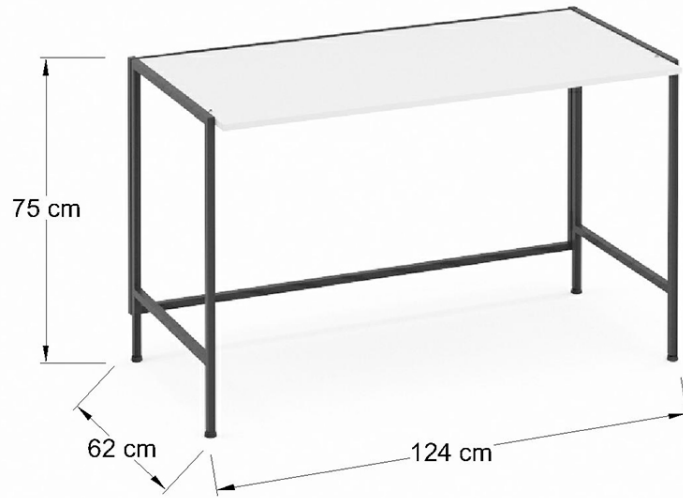

**Escritorio
Escolar Venus**

VENESC-3
80 x 49.5 x 75

**Escritorio
Escolar Venus**

VENESC-4
120 x 120 x 75

Paquete de Escritorio con cajonera Venus, Fabricado en MDF de 12mm color blanco. Medidas de escritorio: 80 x 49.5 x 75 cm, cajonera: 40 x 49.5 x 75 cm.

Escritorios Terra

Paquete de Escritorio con cajonera Terra, Fabricado en MDF de 12mm color blanco. Medidas de escritorio: 80 x 49.5 x 75 cm, cajonera: 40 x 49.5 x 75 cm.

**Escritorio
Escolar Terra**

TERPAQOF
80 x 49.5 x 75

FLATB
120 x 58 x 75

Escritorio Flat para Home Office. Estructura metálica blanca o negra, con Cubierta en MDF

Escritorios

Escritorio Flex

Escritorio Flex

E-FLEXN
124 x 62 x 75

Escritorio plegable, Cubierta de MDF color Blanco, Base metálica color Blanco o Negro. Medidas Frente: 124cm, Fondo: 62 cm, Altura: 75cm.

Escritorio Harp

E-HARPN
100 x 60 x 75 - 100

Escritorio de altura ajustable de 75 a 100 cm de altura, cubierta de MDF color Blanco.

Escritorios

TOTON
120 x 60 x 120

TOTOB
120 x 60 x 120

Escritorio recto de 120x60x75 cm con entrepaños fijos. El Espacio entre repisas es del inferior al central de 57 cm, y del central al superior 47 cm. cubierta de "MDF de 12mm recubierto con Laminado Plástico color Blanco y cantos barnizados en color blanco, Soporte Tubular metálica de 3/4 calibre 18 en color negra o blanca.