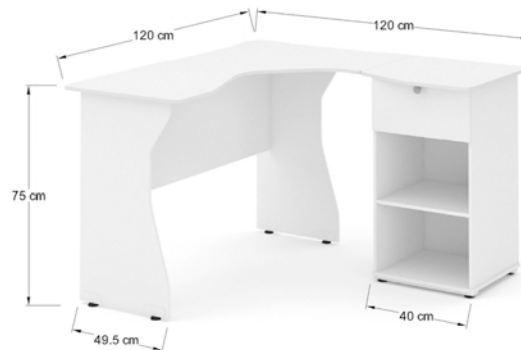

Escritorios Luna

Escritorio Luna

LUESC3
110 x 50 x 75

Escritorio Luna, Cuenta con 3 cajones, 4 patas metálicas estilizadas color negro, Cuerpo en MDF pintado con veta color a elegir.

Escritorios Venus

**Escritorio
Escolar Venus**

VEN-ESC2
80 x 49.5 x 75

**Escritorio
Escolar Venus**

VENPAQOF
80 x 49.5 x 75

Escritorio Venus 2. Fabricado en MDF de 12mm color blanco, con cubierta recta y faldón, incluye regatones en la parte inferior. Medidas: 80x49.5x75cm.

**Escritorio
Escolar Venus**

VENESC-3
80 x 49.5 x 75

**Escritorio
Escolar Venus**

VENESC-4
120 x 120 x 75

Paquete de Escritorio con cajonera Venus, Fabricado en MDF de 12mm color blanco. Medidas de escritorio: 80 x 49.5 x 75 cm, cajonera: 40 x 49.5 x 75 cm.