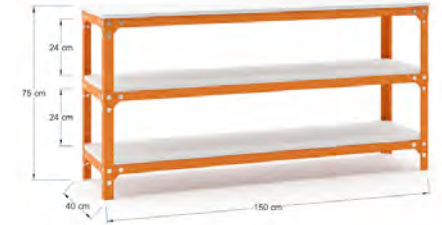

**Centro de Entretenimiento
Mecano**

MECTV2-15
150 x 40 x 75

MECTV2-12
120 x 40 x 75

Línea Mecano

Centro de Entretenimiento Mecano

MECTV3-12
120 x 40 x 75

Centro de Entretenimiento Mecano

MECTV3-15
150 x 40 x 75

MECTV3-15
150 x 40 x 75

Mesa de trabajo Mecano

MECTV3-12
120 x 40 x 75

Mesa de trabajo Mecano

MECTR-80
80x 55 x 75

Librero Mecano

MECLIB
60x30x80

Línea Moon Retro