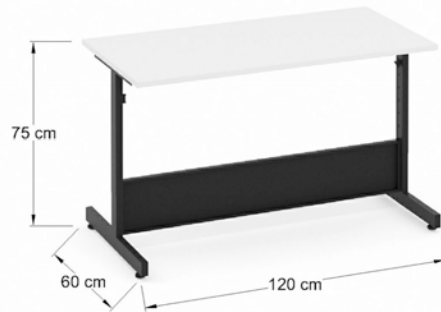

**Escritorio
Escolar Venus**

VENESC-3
80 x 49.5 x 75

**Escritorio
Escolar Venus**

VENESC-4
120 x 120 x 75

Paquete de Escritorio con cajonera Venus, Fabricado en MDF de 12mm color blanco. Medidas de escritorio: 80 x 49.5 x 75 cm, cajonera: 40 x 49.5 x 75 cm.

FLATB
120 x 58 x 75

Escritorio Flat para Home Office. Estructura metálica blanca o negra, con Cubierta en MDF

Escritorios

Escritorio Flex

Escritorio Flex

E-FLEXN
124 x 62 x 75

Escritorio plegable, Cubierta de MDF color Blanco, Base metálica color Blanco o Negro. Medidas Frente: 124cm, Fondo: 62 cm, Altura: 75cm.

Escritorio Harp

E-HARPN
100 x 60 x 75 - 100

Escritorio de altura ajustable de 75 a 100 cm de altura, cubierta de MDF color Blanco.

Escritorios

TOTON
120 x 60 x 120

TOTOB
120 x 60 x 120

Escritorio recto de 120x60x75 cm con entrepaños fijos. El Espacio entre repisas es del inferior al central de 57 cm, y del central al superior 47 cm. cubierta de "MDF de 12mm recubierto con Laminado Plástico color Blanco y cantos barnizados en color blanco, Soporte Tubular metálica de 3/4 calibre 18 en color negra o blanca.