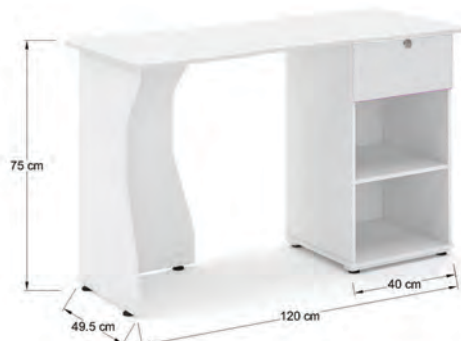

Escritorios Luna

Escritorio Luna

LUESC3
110 x 50 x 75

Escritorio Luna, Cuenta con 3 cajones, 4 patas metálicas estilizadas color negro, Cuerpo en MDF pintado con veta color a elegir.

Escritorios Venus

**Escritorio
Escolar Venus**

VEN-ESC2
80 x 49.5 x 75

**Escritorio
Escolar Venus**

VENPAQOF
80 x 49.5 x 75

Escritorio Venus 2. Fabricado en MDF de 12mm color blanco, con cubierta recta y faldón, incluye regatones en la parte inferior. Medidas: 80x49.5x75cm.

**Escritorio
Escolar Venus**

VENESC-3
80 x 49.5 x 75

**Escritorio
Escolar Venus**

VENESC-4
120 x 120 x 75

Paquete de Escritorio con cajonera Venus, Fabricado en MDF de 12mm color blanco. Medidas de escritorio: 80 x 49.5 x 75 cm, cajonera: 40 x 49.5 x 75 cm.