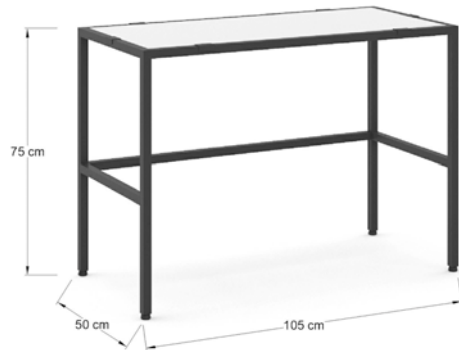

**Escritorio
Escolar Venus**

VENESC-3
80 x 49.5 x 75

**Escritorio
Escolar Venus**

VENESC-4
120 x 120 x 75

Paquete de Escritorio con cajonera Venus, Fabricado en MDF de 12mm color blanco. Medidas de escritorio: 80 x 49.5 x 75 cm, cajonera: 40 x 49.5 x 75 cm.

Escritorios Terra

Paquete de Escritorio con cajonera Terra, Fabricado en MDF de 12mm color blanco. Medidas de escritorio: 80 x 49.5 x 75 cm, cajonera: 40 x 49.5 x 75 cm.

**Escritorio
Escolar Terra**

TERPAQOF
80 x 49.5 x 75

FLATB
120 x 58 x 75

Escritorio Flat para Home Office. Estructura metálica blanca o negra, con Cubierta en MDF

Escritorios

Escritorio Flex

Escritorio Flex

E-FLEXN
124 x 62 x 75

Escritorio plegable, Cubierta de MDF color Blanco, Base metálica color Blanco o Negro. Medidas Frente: 124cm, Fondo: 62 cm, Altura: 75cm.