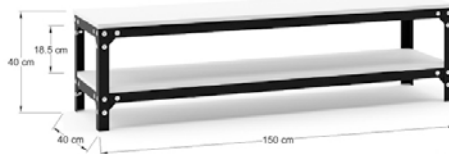

CREP13

Línea Mecano

**Escritorio
Mecano Kids**

MECESK-60
80 x 60 x 60

MECES-80
80 x 55 x 75

Línea Mecano

**Escritorio
Mecano**

MECES-12
120 x 60 x 75

**Centro de Entretenimiento
Mecano**

MECTV2-15
150 x 40 x 75

MECTV2-12
120 x 40 x 75

Línea Mecano

Centro de Entretenimiento Mecano

MECTV3-12
120 x 40 x 75

Centro de Entretenimiento Mecano

MECTV3-15
150 x 40 x 75