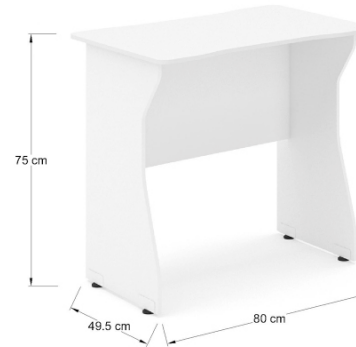

Escritorios Luna

Escritorio Luna

LUESC3
110 x 50 x 75

Escritorio Luna, Cuenta con 3 cajones, 4 patas metálicas estilizadas color negro, Cuerpo en MDF pintado con veta color a elegir.

Escritorios Venus

**Escritorio
Escolar Venus**

VEN-ESC2
80 x 49.5 x 75

**Escritorio
Escolar Venus**

VENPAQOF
80 x 49.5 x 75

Escritorio Venus 2. Fabricado en MDF de 12mm color blanco, con cubierta recta y faldón, incluye regatones en la parte inferior. Medidas: 80x49.5x75cm.

**Escritorio
Escolar Venus**

VENESC-3
80 x 49.5 x 75

**Escritorio
Escolar Venus**

VENESC-4
120 x 120 x 75

Paquete de Escritorio con cajonera Venus, Fabricado en MDF de 12mm color blanco. Medidas de escritorio: 80 x 49.5 x 75 cm, cajonera: 40 x 49.5 x 75 cm.