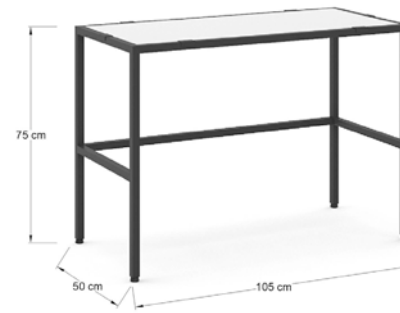

Escritorio Flat

FLATN
120 x 58 x 75