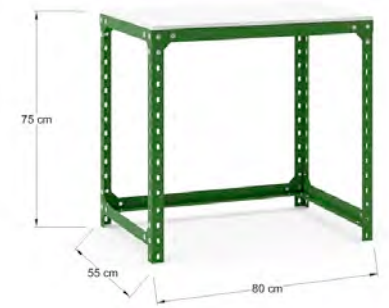

CREP13 80x40x120 cm

Configuración de rieles con cubierta para escritorio y repisas configurables. Incluye 3 rieles de 80 cm, 9 mensulas, 1 cubierta de 120 x 40cm y 2 cubiertas de 120 x 30 cm, cubierta Laminado Plástico texturizado color a elegir, Monarca, Durango, Anahuac, Blanco, Gris, Negro, soporte Riel y mensulas metálicas en color blanco o negro.

CREP13

Línea Mecano

**Escritorio
Mecano Kids**

MECESK-60
80 x 60 x 60

MECES-80
80 x 55 x 75

Línea Mecano

**Escritorio
Mecano**

MECES-12
120 x 60 x 75

**Centro de Entretenimiento
Mecano**

MECTV2-15
150 x 40 x 75

MECTV2-12
120 x 40 x 75

Línea Mecano

Centro de Entretenimiento Mecano

MECTV3-12
120 x 40 x 75

Centro de Entretenimiento Mecano

MECTV3-15
150 x 40 x 75