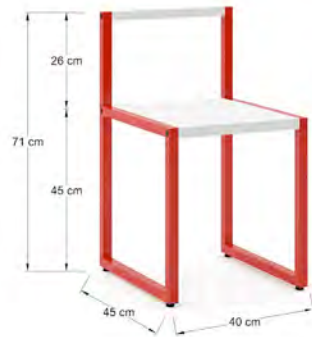

CREP13 80x40x120 cm

Configuración de rieles con cubierta para escritorio y repisas configurables. Incluye 3 rieles de 80 cm, 9 mensulas, 1 cubierta de 120 x 40cm y 2 cubiertas de 120 x 30 cm, cubierta Laminado Plástico texturizado color a elegir, Monarca, Durango, Anahuac, Blanco, Gris, Negro, soporte Riel y mensulas metálicas en color blanco o negro.

CREP13

Línea Mecano

**Escritorio
Mecano Kids**

MECESK-60
80 x 60 x 60

MECES-80
80 x 55 x 75

Línea Mecano

**Escritorio
Mecano**

MECES-12
120 x 60 x 75

**Centro de Entretenimiento
Mecano**

MECTV2-15
150 x 40 x 75

MECTV2-12
120 x 40 x 75

Línea Mecano

Centro de Entretenimiento Mecano

MECTV3-12
120 x 40 x 75

Centro de Entretenimiento Mecano

MECTV3-15
150 x 40 x 75