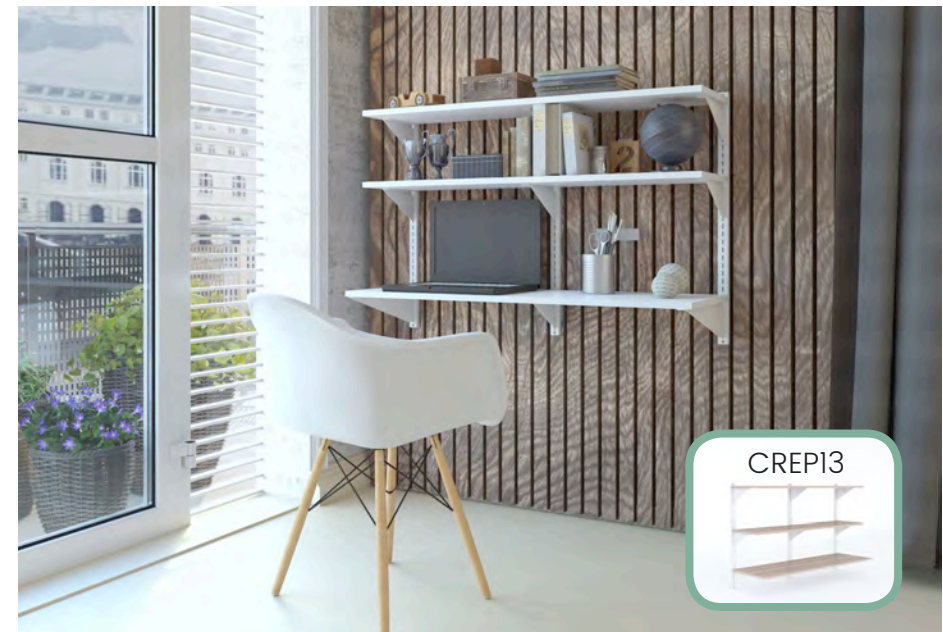

Configuraciones

Configuración de rieles con cubierta para escritorio y repisas configurables. Incluye 3 rieles de 120 cm, 10 mensulas, 1 cubierta de 80 x 40cm y 4 cubiertas de 40 x 30 cm Laminado Plástico texturizado color a elegir, Monarca, Durango, Anahuac, Blanco, Gris, Negro. soporte de Riel y mensulas metálicas en color blanco o negro.

Configuración de rieles con cubierta para escritorio y repisas configurables. Incluye 2 rieles de 120 cm, 8 mensulas, 1 cubierta de 60 x 40cm y 3 cubiertas de 60 x 30 cm cubierta con Laminado Plástico texturizado color a elegir, Monarca, Durango, Anahuac, Blanco, Gris, Negro soporte Riel y mensulas metálicas en color blanco o negro.

Configuración de rieles con cubierta para escritorio y repisas configurables. Incluye 3 rieles de 80 cm, 9 mensulas, 1 cubierta de 120 x 40cm y 2 cubiertas de 120 x 30 cm, cubierta Laminado Plástico texturizado color a elegir, Monarca, Durango, Anahuac, Blanco, Gris, Negro, soporte Riel y mensulas metálicas en color blanco o negro.

CREP13