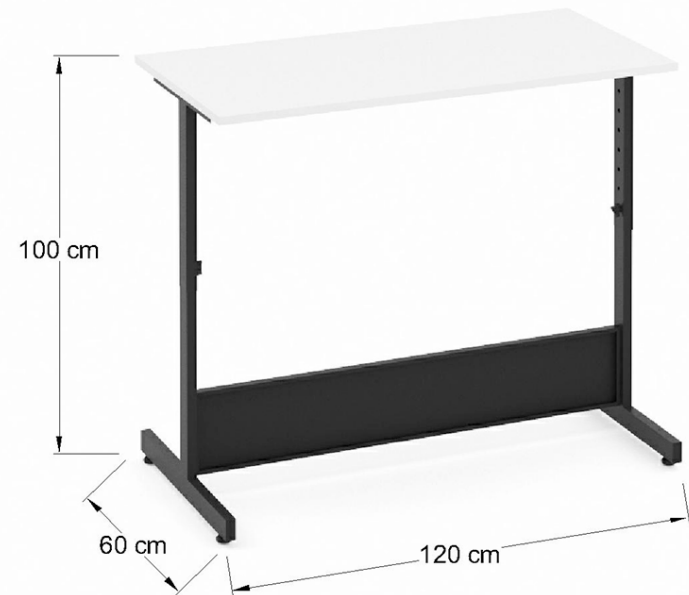

**Escritorio
Escolar Venus**

VENESC-3
80 x 49.5 x 75

**Escritorio
Escolar Venus**

VENESC-4
120 x 120 x 75

Paquete de Escritorio con cajonera Venus, Fabricado en MDF de 12mm color blanco. Medidas de escritorio: 80 x 49.5 x 75 cm, cajonera: 40 x 49.5 x 75 cm.

FLATB
120 x 58 x 75

Escritorio Flat para Home Office. Estructura metálica blanca o negra, con Cubierta en MDF

Escritorios

Escritorio Flex

Escritorio Flex

E-FLEXN
124 x 62 x 75

Escritorio plegable, Cubierta de MDF color Blanco, Base metálica color Blanco o Negro. Medidas Frente: 124cm, Fondo: 62 cm, Altura: 75cm.

Escritorio Harp

E-HARPN
100 x 60 x 75 - 100

Escritorio de altura ajustable de 75 a 100 cm de altura, cubierta de MDF color Blanco.

Escritorios

TOTON
120 x 60 x 120

TOTOB
120 x 60 x 120

Escritorio recto de 120x60x75 cm con entrepaños fijos. El Espacio entre repisas es del inferior al central de 57 cm, y del central al superior 47 cm. cubierta de "MDF de 12mm recubierto con Laminado Plástico color Blanco y cantos barnizados en color blanco, Soporte Tubular metálica de 3/4 calibre 18 en color negra o blanca.

Escritorio Moca

MOCAB
120 x 58 x 75

Escritorio Moca

MOCAN
120 x 58 x 75

Escritorio recto de 120x58x75 cm con entrepaños fijos. El Espacio entre repisas es del inferior al central de 27 cm, y del central al superior 27 cm. Cubiertas en "MDF de 12mm recubierto con Laminado Plástico color Blanco y cantos barnizados en color blanco, Soporte Tubular metálica de 3/4 calibre 18 en color negra o blanca