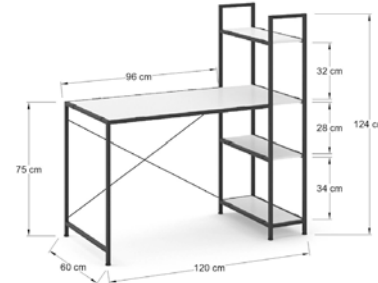

Escritorio Studio

E-STUDION
120x52.5x120