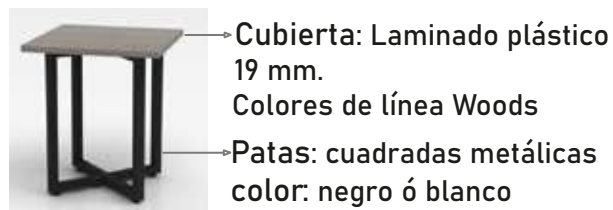

Línea Mesas lat. y de centro base met.19

Los modelos de la línea Mesas de centro y laterales cuenta con diferentes modelos y medidas materiales. Base: estructura metálica en color blanco y negro, cubierta en L.P 19 mm. colores de Woods

19.1 Mesa de centro Lonson

Clave:
NUMCC2LONBB
NUMCC2LONBN
Medidas:
diámetro 80x47.5cm

19.6 Merkare 80

Clave:
NUMCMRK80BB
NUMCMRK80BN
Medidas:
80x60x41.9cm

19.11 Evan

Clave:
NUML3EVNBB
NUML3EVNBN
Medidas:
30x90x90cm

19.2 Mesa lateral Lonson

Clave:
NUMLC2LONBB
NUMLC2LONBN
Medidas:
diámetro 40x47.5cm

19.7 Merkare 40

Clave:
NUMLQMRKBB
NUMLQMRKBN
Medidas:
40x40x41.9cm

19.12 Cross lateral cuadrado

Clave:
NUMLQCRSBB
NUMLQCRSBN
Medidas:
40x40x47.5cm

19.3 Blity 80

Clave:
NUMCBLY80BB
NUMCBLY80BN
Medidas:
80x80x45cm

19.8 Davey circular

Clave:
NUMLCDVYBB
NUMLCDVYBN
Medidas: diám. 40
alto: ajustable máx.60

19.13 Cross lateral circular

Clave:
NUMLCCRSBB
NUMLCCRSBN
Medidas:
diámetro 40x47.5cm

19.4 Blity 60

Clave:
NUMCBLY60BB
NUMCBLY60BN
Medidas:
60x60x30.5cm

19.9 Davey cuadrado

Clave:
NUMLQDVYBB
NUMLQDVYBN
Medidas: 40x40
alto: ajustable máx.60

19.14 Quele lateral

Clave:
NUMLCQLEBB
NUMLCQLEBN
Medidas:
diámetro 40x47.5cm

19.5 Merkare 120

Clave:
NUMCMRK120BB
NUMCMRK120BN
Medidas:
120x60x41.9cm

19.10 Davey forma lunar

Clave:
NUMLLDVYBB
NUMLLDVYBN
Medidas: diám. 40
alto: ajustable máx.60

19.15 Gria lateral cuadrada

Clave:
NUMLQGRIBB
NUMLQGRIBN
Medidas:
40x40x47.5cm