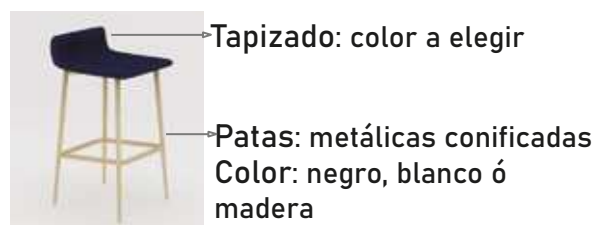

Clave:
NUMC18513-NEC
Medidas:
48.5x48x82cm

24.12 T822

Clave:
T822-B
T822-N
T822-NA
Medidas:
54x55x83cm

24.18 Kobe

Clave: SKOBE
Medidas:
58x63x87cm

Línea Bancos 28

Los modelos de la línea Bancos cuenta con diferentes modelos y medidas.
Tapizados en tela: addison, velvoa, eco suede, terciopelo y búfalo.