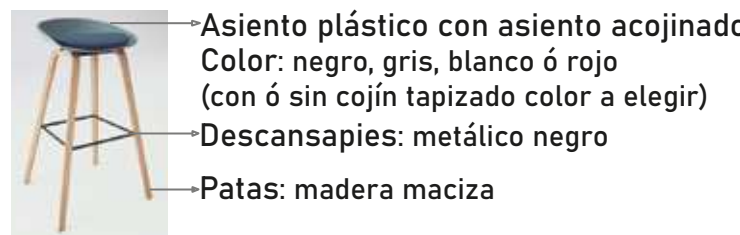

Clave:
NUMC18513-NEC
Medidas:
48.5x48x82cm

24.12 T822

Clave:
T822-B
T822-N
T822-NA
Medidas:
54x55x83cm

24.18 Kobe

Clave: SKOBE
Medidas:
58x63x87cm

Línea Bancos 28

Los modelos de la línea Bancos cuenta con diferentes modelos y medidas.
Tapizados en tela: addison, velvoa, eco suede, terciopelo y búfalo.