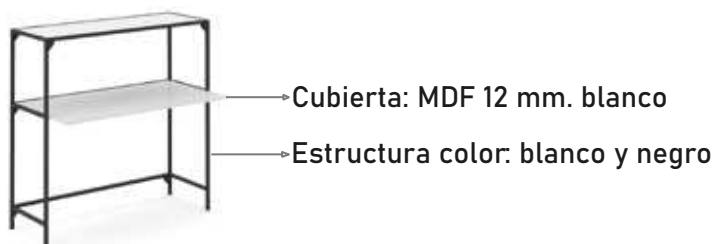

Línea Home office 33

Los modelos de la línea Home office cuenta con diferentes modelos y medidas, materiales: Cuerpo: MDF 12 mm. frentes pintados en color: azul, verde, gris y rosa. Algunos modelos tienen estructura metálica en color blanco, negro, o gris.