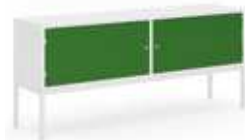

5.9 Cómoda metálica 160

Clave: MARNE16
MARGR16
MARBL16
Medidas: 160x35x70cm