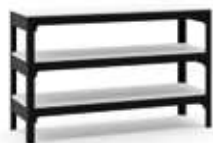

32.1 Centro de t.v 150 3 niveles

Clave: MECTV3-15
Medidas:
150x40x75cm

32.6 Escritorio 120

Clave: MECES-12
Medidas:
120x60x75cm

32.11 Librero metálico

Clave: MECLIB-80
Medidas:
43x32x90cm

32.2 Centro de t.v 120 3 niveles