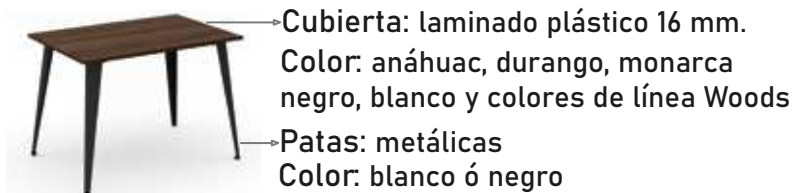

1.53 Escritorio 160

Clave: E-BIGAPO

Medidas:
160x75x75cm

1.54 Escritorio 115

Clave: E-SMAP

Medidas:
115x65x75cm

Línea Mesas tolix L.P 4

Los modelos de la línea Tolix cuenta con diferentes medidas. Materiales: patas metálicas con cubierta de L.P 16 mm ó de 19 mm. en colores de Woods.