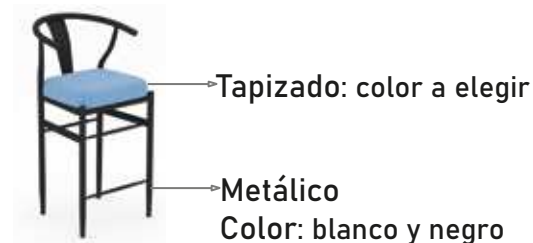

Clave:
NUMC18513-NEC
Medidas:
48.5x48x82cm

24.12 T822

Clave:
T822-B
T822-N
T822-NA
Medidas:
54x55x83cm

24.18 Kobe

Clave: SKOBE
Medidas:
58x63x87cm

Línea Bancos 28

Los modelos de la línea Bancos cuenta con diferentes modelos y medidas.
Tapizados en tela: addison, velvoa, eco suede, terciopelo y búfalo.