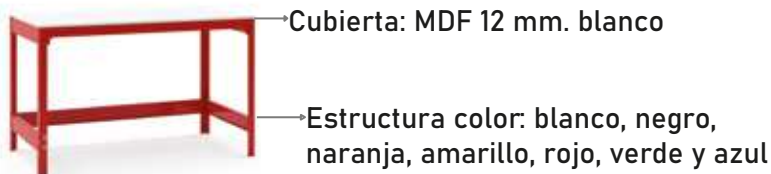

Línea Mecano 32

Los modelos de la línea Mecano cuenta con diferentes modelos y medidas, materiales: Cubierta: MDF 12 mm. color blanco, estructura en diferentes colores: blanco, negro, verde, rojo, naranja, azul, y amarillo

32.1 Centro de t.v 150 3 niveles

Clave: MECTV3-15
Medidas:
150x40x75cm

32.6 Escritorio 120

Clave: MECES-12
Medidas:
120x60x75cm

32.11 Librero metálico

Clave: MECLIB-80
Medidas:
43x32x90cm

32.2 Centro de t.v 120 3 niveles

Clave: MECTV3-12
Medidas:
120x40x75cm

32.7 Mesa de trabajo 120

Clave: MECTR-12
Medidas:
120x60x75cm

32.12 Carro auxiliar

Clave: MEC-CAUX
Medidas:
43x32x90cm

32.3 Centro de t.v 150 2 niveles

Clave: MECTV2-15
Medidas:
150x40x45cm

32.8 Escritorio 80

Clave: MECES-80
Medidas:
80x60x75cm

32.13 Clóset mecano 60

Clave: MEC-CL01
Medidas:
60x40x200cm

32.4 Centro de t.v 120 2 niveles

Clave: MECTV2-12
Medidas:
120x40x45cm

32.9 Mesa de trabajo 80

Clave: MECTR-80
Medidas:
80x60x75cm

32.14 Clóset mecano 80

Clave: MEC-CL02
Medidas:
80x40x200cm

32.5 Escritorio kids

Clave: MECESK-60
Medidas:
80x60x60cm

32.10 Librero abierto

Clave: MECLIB
Medidas:
60x30x130cm

32.15 Par de clóset mecano 60

Clave: MEC-CL03
Medidas:
60x40x200cm c/u