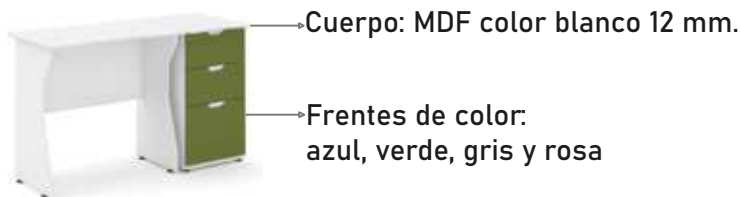

Línea Home office 33

Los modelos de la línea Home office cuenta con diferentes modelos y medidas, materiales: Cuerpo: MDF 12 mm. frentes pintados en color: azul, verde, gris y rosa. Algunos modelos tienen estructura metálica en color blanco, negro, o gris.