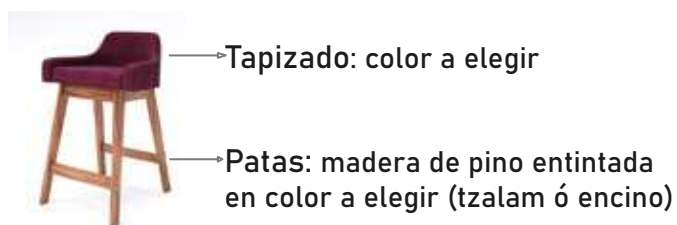

Clave:
NUMC18513-NEC
Medidas:
48.5x48x82cm

24.12 T822

Clave:
T822-B
T822-N
T822-NA
Medidas:
54x55x83cm

24.18 Kobe

Clave: SKOBE
Medidas:
58x63x87cm

Línea Bancos 28

Los modelos de la línea Bancos cuenta con diferentes modelos y medidas.
Tapizados en tela: addison, velvoa, eco suede, terciopelo y búfalo.