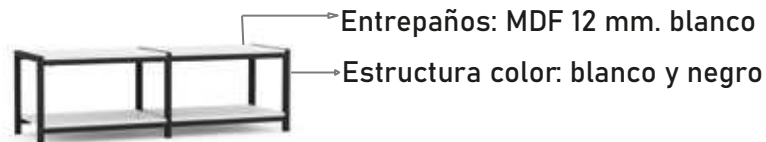

Línea Venus 29

Los modelos de la línea Venus cuenta con diferentes modelos y medidas, materiales:
Cuerpo: MDF 12 mm. color blanco, algunos modelos tienen estructura metálica color blanco ó negro

29.1 Clóset

Clave: VENCLO
Medidas:
50x51.5x182cm

29.5 Centro de t.v 12

Clave: VENTV12
Medidas:
127.5x40x40cm

29.9 Base de cama individual

Clave: VENBC-I
Medidas:
106x196x30cm

29.2 Cajonera

Clave: VENCAJ
Medidas:
50x40x72cm

29.6 Centro de t.v 16

Clave: VENTV-16
Medidas:
167.5x40x40cm

29.10 Base de cama matrimonial

Clave: VENBC-M
Medidas:
141x196x30cm

29.3 Buró

Clave: VENBU
Medidas:
40x40x49cm

29.7 Librero 60

Clave: VENLIB6
Medidas:
60x30x180cm

29.11 Cabecera individual

Clave: VENC-I
Medidas:
103x100cm