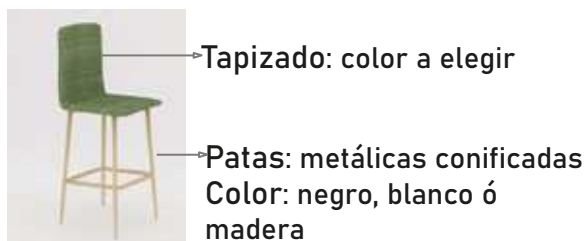

Clave:
NUMC18513-NEC
Medidas:
48.5x48x82cm

24.12 T822

Clave:
T822-B
T822-N
T822-NA
Medidas:
54x55x83cm

24.18 Kobe

Clave: SKOBE
Medidas:
58x63x87cm

Línea Bancos 28

Los modelos de la línea Bancos cuenta con diferentes modelos y medidas.
Tapizados en tela: addison, velvoa, eco suede, terciopelo y búfalo.