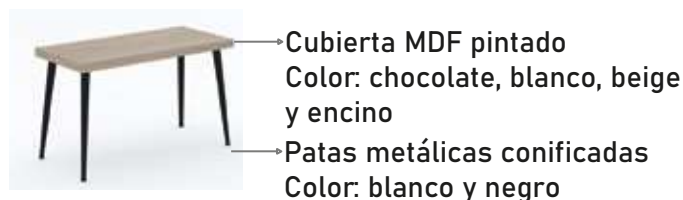

Línea Home office 33

Los modelos de la línea Home office cuenta con diferentes modelos y medidas, materiales: Cuerpo: MDF 12 mm. frentes pintados en color: azul, verde, gris y rosa. Algunos modelos tienen estructura metálica en color blanco, negro, o gris.