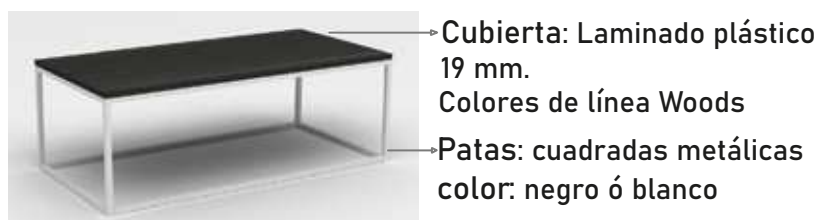

Línea Mesas lat. y de centro base met.19

Los modelos de la línea Mesas de centro y laterales cuenta con diferentes modelos y medidas materiales. Base: estructura metálica en color blanco y negro, cubierta en L.P 19 mm. colores de Woods

19.1 Mesa de centro Lonson

Clave:
NUMCC2LONBB
NUMCC2LONBN
Medidas:
diámetro 80x47.5cm

19.6 Merkare 80

Clave:
NUMCMRK80BB
NUMCMRK80BN
Medidas:
80x60x41.9cm

19.11 Evan

Clave:
NUML3EVNBB
NUML3EVNBN
Medidas:
30x90x90cm

19.2 Mesa lateral Lonson

Clave:
NUMLC2LONBB
NUMLC2LONBN
Medidas:
diámetro 40x47.5cm

19.7 Merkare 40

Clave:
NUMLQMRKBB
NUMLQMRKBN
Medidas:
40x40x41.9cm

19.12 Cross lateral cuadrado

Clave:
NUMLQCRSBB
NUMLQCRSBN
Medidas:
40x40x47.5cm

19.3 Blity 80

Clave:
NUMCBLY80BB
NUMCBLY80BN
Medidas:
80x80x45cm

19.8 Davey circular

Clave:
NUMLCDVYBB
NUMLCDVYBN
Medidas: diám. 40
alto: ajustable máx.60

19.13 Cross lateral circular

Clave:
NUMLCCRSBB
NUMLCCRSBN
Medidas:
diámetro 40x47.5cm

19.4 Blity 60

Clave:
NUMCBLY60BB
NUMCBLY60BN
Medidas:
60x60x30.5cm

19.9 Davey cuadrado

Clave:
NUMLQDVYBB
NUMLQDVYBN
Medidas: 40x40
alto: ajustable máx.60

19.14 Quele lateral

Clave:
NUMLCQLEBB
NUMLCQLEBN
Medidas:
diámetro 40x47.5cm

19.5 Merkare 120

Clave:
NUMCMRK120BB
NUMCMRK120BN
Medidas:
120x60x41.9cm

19.10 Davey forma lunar

Clave:
NUMLLDVYBB
NUMLLDVYBN
Medidas: diám. 40
alto: ajustable máx.60

19.15 Gria lateral cuadrada

Clave:
NUMLQGRIBB
NUMLQGRIBN
Medidas:
40x40x47.5cm