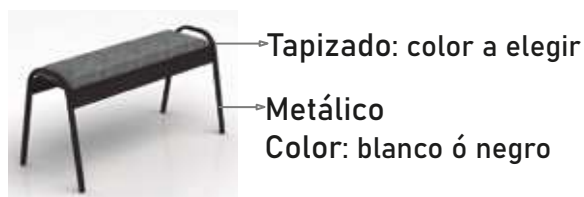

Clave:
NUMC18513-NEC
Medidas:
48.5x48x82cm

24.12 T822

Clave:
T822-B
T822-N
T822-NA
Medidas:
54x55x83cm

24.18 Kobe

Clave: SKOBE
Medidas:
58x63x87cm

Línea Bancos 28

Los modelos de la línea Bancos cuenta con diferentes modelos y medidas.
Tapizados en tela: addison, velvoa, eco suede, terciopelo y búfalo.